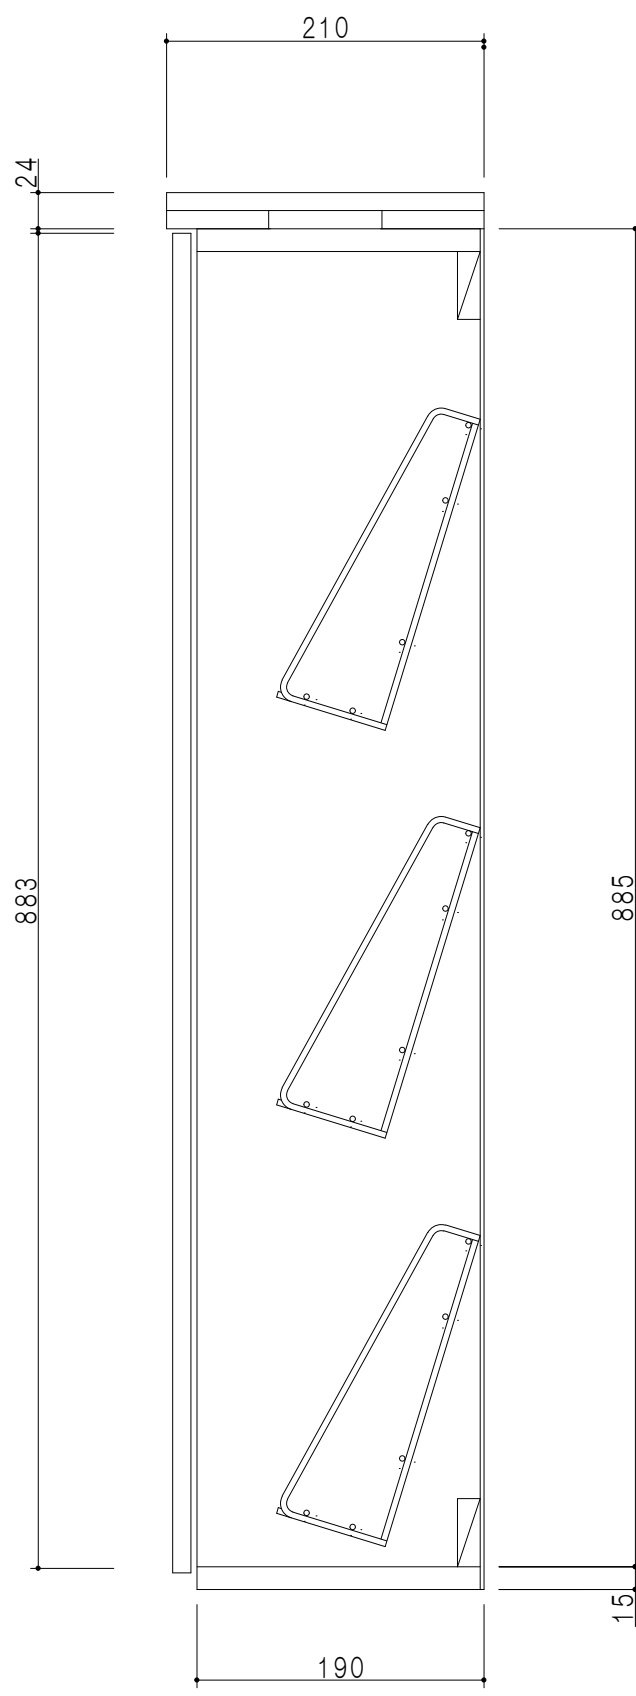

立面図

断面図

仕 様	
カウンター	メラミン化粧パーティクルボード 24 t
扉	両面化粧パーティクルボード 12 t
側 板	メラミン化粧パーティクルボード 12 t
地 板	片面化粧パーティクルボード 15 t
背 板	カラーMDF 2.5 t
棚 板	コーティング網棚 3段
丁 番	ワンタッチスライド式丁番
把 手	アルミー文字把手

扉 色	
SW	ホワイト
LG	木 目
UW	ウツリ和付 (艶有)
WN	ウツリカット (艶有)
BS	ブラックストーン
PM	パールグレイ
MD	ダークグレイ