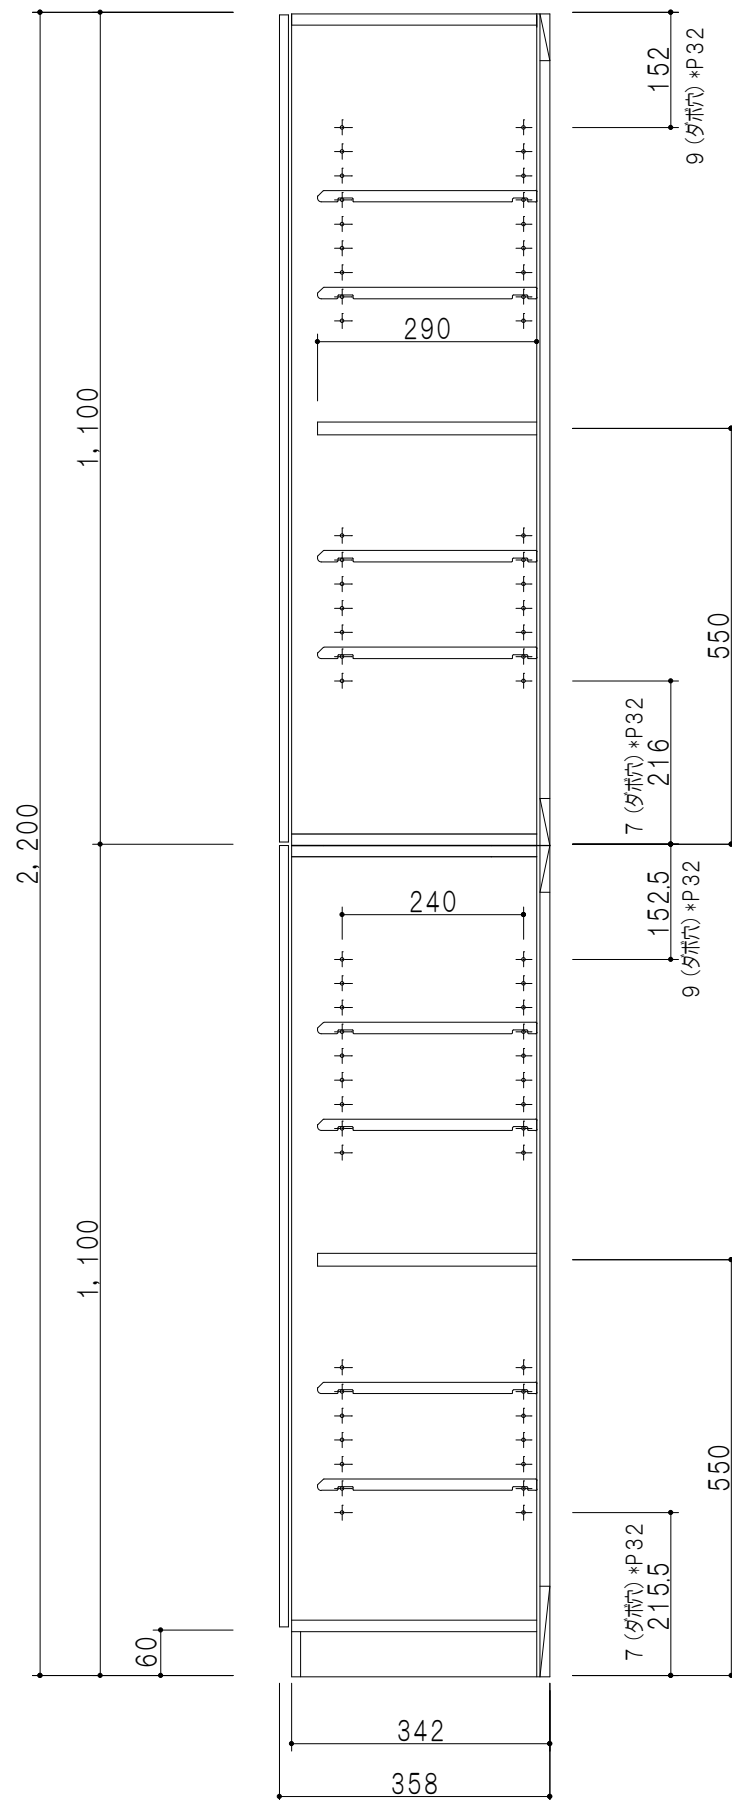

SHO-30TUR  
ツールユニット上台

SHO-30FTR  
ツールユニット下台

立面図

断面図

仕様	
天板・地板	片面化粧パーティクルボード 15t
扉	両面化粧パーティクルボード 12t
側板	両面化粧パーティクルボード 12t
台輪	メラミン化粧パーティクルボード 15t
背板	カラーMDF・落し込み
下台 中仕切	両面フラッシュ カラーMDF 20t
棚板	樹脂製棚板 t15 8枚 可動式
丁番	ワンタッチスライド式丁番
把手	アルミー文字把手

扉色	
SW	ホワイト
LG	木目
UW	ウレタ和付 (艶有)
WN	ウレタノット (艶有)
BS	ブラックストーン
PM	パールグレイ
MD	ダークグレイ

名称  
玄関収納 ツールユニット (下台+上台)

図面名称  
SHO-30FT (右)+SHO-30TU (右)

SCALE  
1/10

DATA  
2023.05.01

CHECKED  
DRAWING  
T. K

SHEET NO.