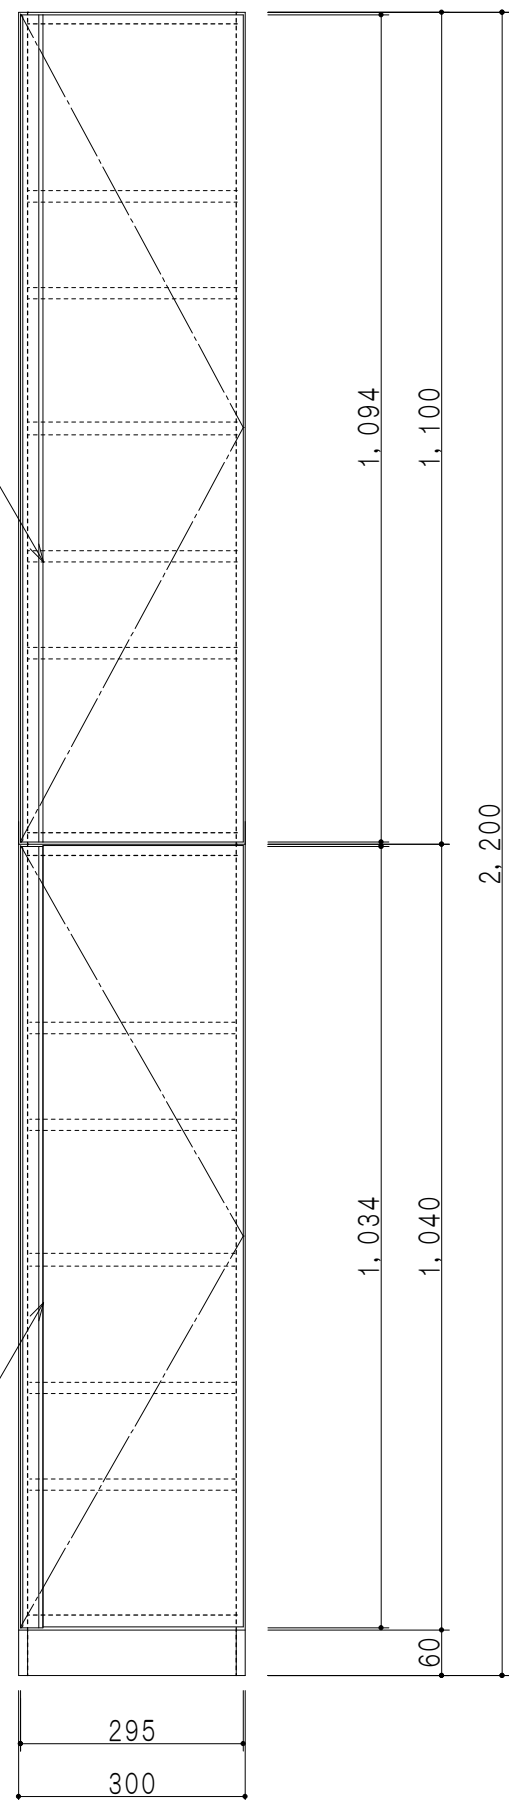

SHO-30TUR  
ツールユニット上台

SHO-30FTR  
ツールユニット下台

立面図

断面図

仕様	
天板・地板	片面化粧パーティクルボード 15t
扉	両面化粧パーティクルボード 12t
側板	両面化粧パーティクルボード 12t
台輪	メラミン化粧パーティクルボード 15t
背板	カラーMDF・落し込み
下台 中仕切	両面フラッシュ カラーMDF 20t
棚板	樹脂製棚板 t15 8枚 可動式
丁番	ワンタッチスライド式丁番
把手	アルミー文字把手

扉色	
SW	ホワイト
LG	木目
UW	ウレタ和付 (艶有)
WN	ウレタノット (艶有)
BS	ブラックストーン
PM	パールグレイ
MD	ダークグレイ

名称  
玄関収納 ツールユニット (下台+上台)

図面名称  
SHO-30FT (右)+SHO-30TU (右)

SCALE  
1/10

DATA  
2023.05.01

CHECKED  
DRAWING  
T. K

SHEET NO.