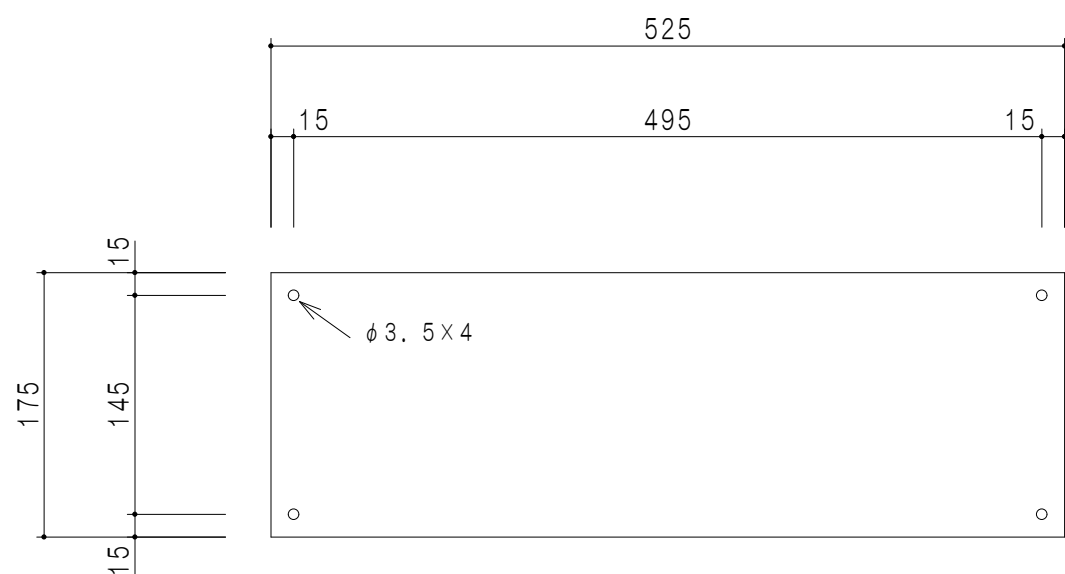

品名	SG6-57エンボス
材質	銀河エンボス (SUS304)
板厚	0.6 t

品名	SG5-52BA
材質	ステンレス (SUS430)
板厚	0.4 t

品名	SG4-43BA・SG4-43BA-HG用
材質	ステンレス (SUS430)
板厚	0.4 t

名称	図面名称	サイドガード	 ワンド株式会社	SCALE	1/5	DATA	2023.05.01	CHECKED	DRAWING	SHEET NO.
									T. K	