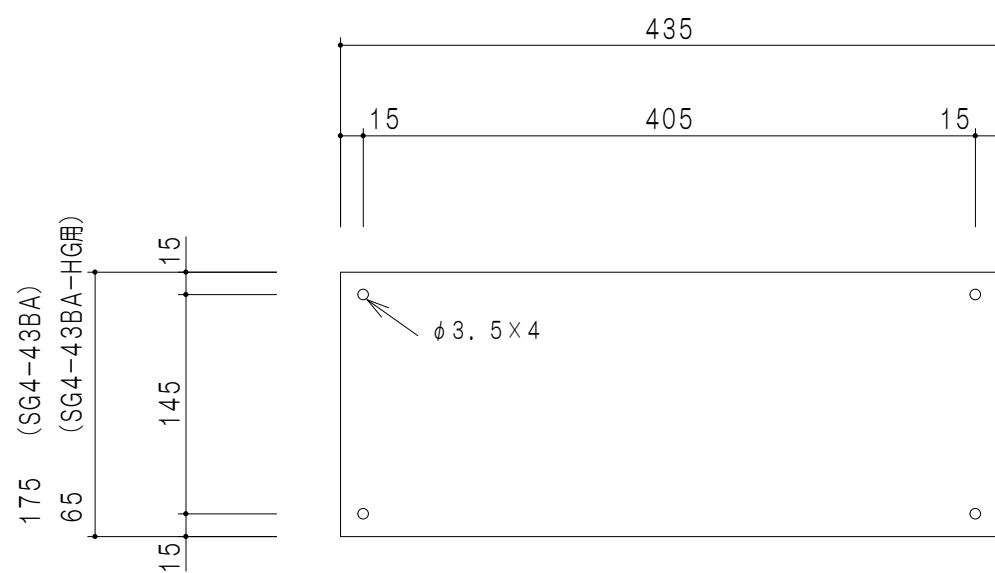

品名	SG6-57エンボス
材質	銀河エンボス (SUS304)
板厚	0.6 t

品名	SG5-52BA
材質	ステンレス (SUS430)
板厚	0.4 t

品名	SG4-43BA・SG4-43BA-HG用
材質	ステンレス (SUS430)
板厚	0.4 t

名称	図面名称	サイドガード	 ワンド株式会社	SCALE	1/5	DATA	2023.05.01	CHECKED	DRAWING	SHEET NO.
									T. K	