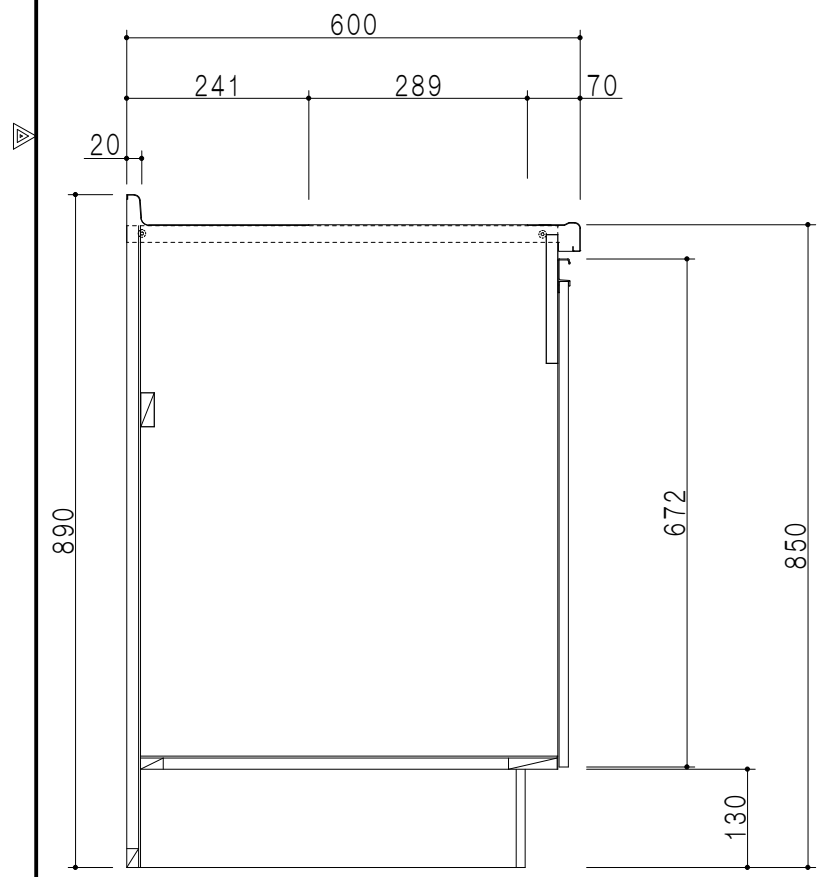

扉色	
SW	ホワイト
LG	木目
UW	ウルトラホワイト (艶有)
WN	ウインザーナット (艶有)
BS	ブラックストーン
PM	パールグレイ
MD	ダークグレイ

仕様	
トップ	ステンレス443CT 銀河エンボス 0.6t ゴミ収納器
側板	低圧メラミン化粧パーティクルボード 12t
地板	片面フラッシュ 17.5t EBコーティング化粧板
背板	MDF 2.5t
台輪	両面化粧パーティクルボード 12t
扉	両面化粧パーティクルボード 12t
丁番	ワンタッチスライド式丁番
把手	アルミー文字把手
その他	小物入れ 包丁差し

平面図

B-B断面図

立面図

A-A断面図

名称	コンパクトキッチン 流し台	図面名称	KTD-85-90DS1 (右)	ブランド	onedo 株式会社	SCALE	1/10	DATA	2023.05.01	CHECKED	DRAWING	SHEET NO.
											T. K	