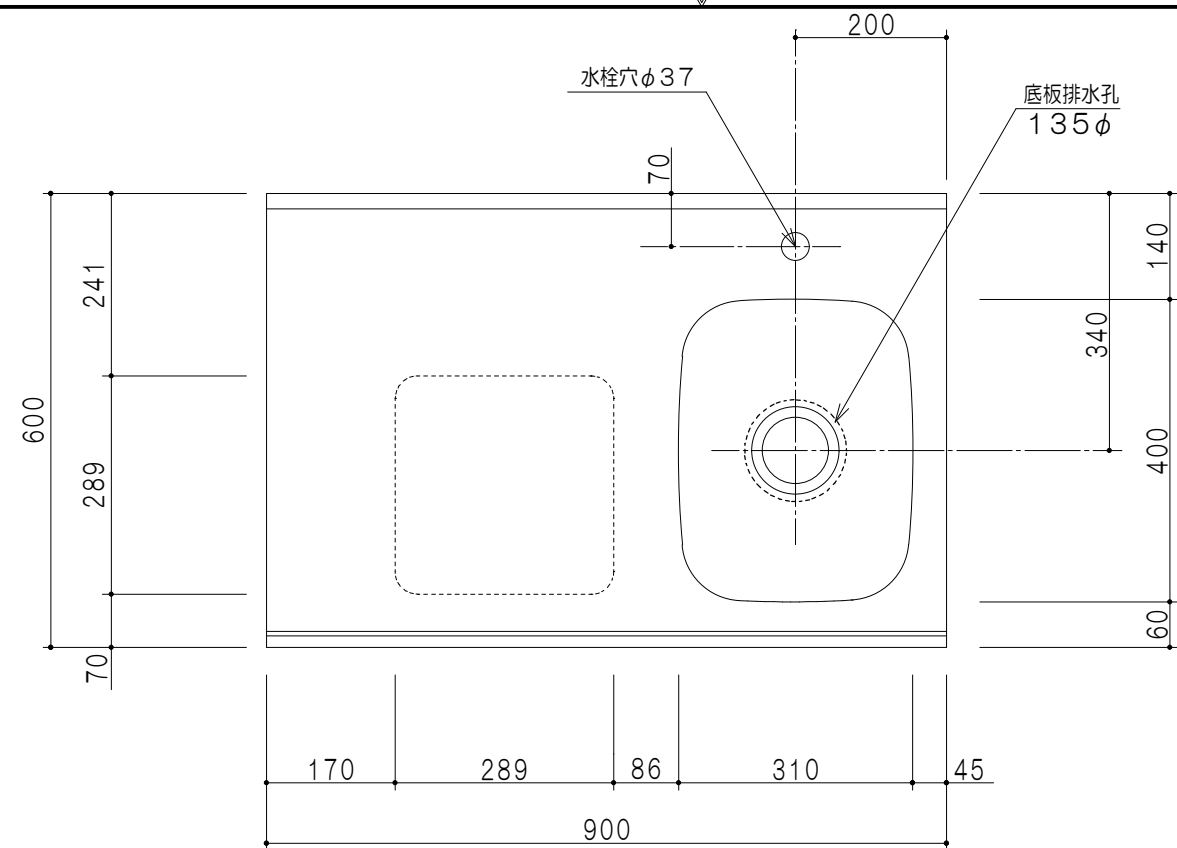

扉色	
SW	ホワイト
LG	木目
UW	ウルトラホワイト (艶有)
WN	ウインザーナット (艶有)
BS	ブラックストーン
PM	パールグレイ
MD	ダークグレイ

仕様	
トップ	ステンレス443CT 銀河エンボス 0.6t ゴミ収納器
側板	低圧メラミン化粧パーティクルボード 12t
地板	片面フラッシュ 17.5t EBコーティング化粧板
背板	MDF 2.5t
台輪	両面化粧パーティクルボード 12t
扉	両面化粧パーティクルボード 12t
丁番	ワンタッチスライド式丁番
把手	アルミー文字把手
その他	小物入れ 包丁差し

平面図

B-B断面図

立面図

A-A断面図

名称	コンパクトキッチン 流し台	図面名称	KTD-85-90DS1 (右)	ブランド	onedo 株式会社	SCALE	1/10	DATA	2023.05.01	CHECKED	DRAWING	SHEET NO.
											T. K	