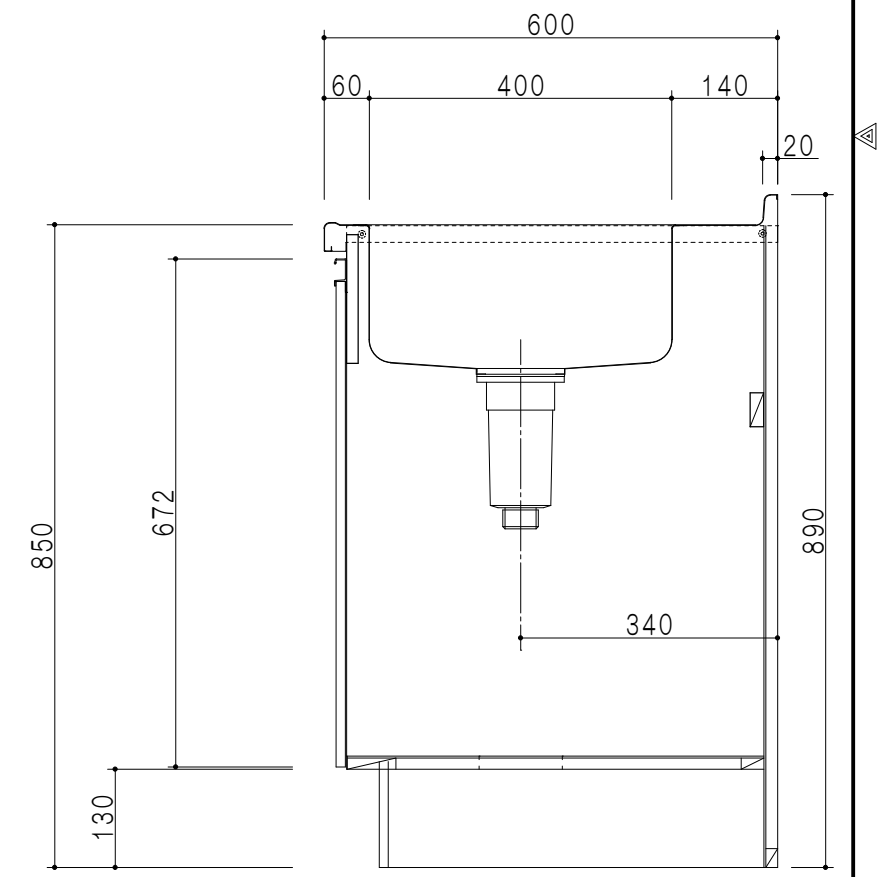

扉色	
SW	ホワイト
LG	木目
UW	ウルトラホワイト (艶有)
WN	ウインザーナット (艶有)
BS	ブラックストーン
PM	パールグレイ
MD	ダークグレイ

仕様	
トップ	ステンレス443CT 銀河エンボス 0.6t ゴミ収納器
側板	低圧メラミン化粧パーティクルボード 12t
地板	片面フラッシュ 17.5t EBコーティング化粧板
背板	MDF 2.5t
台輪	両面化粧パーティクルボード 12t
扉	両面化粧パーティクルボード 12t
丁番	ワンタッチスライド式丁番
把手	アルミー文字把手
その他	小物入れ 包丁差し

平面図

B-B断面図

立面図

A-A断面図

名称	コンパクトキッチン 流し台	図面名称	KTD-85-90DS1 (右)	ブランド	onedo 株式会社	SCALE	1/10	DATA	2023.05.01	CHECKED	DRAWING	SHEET NO.
											T. K	