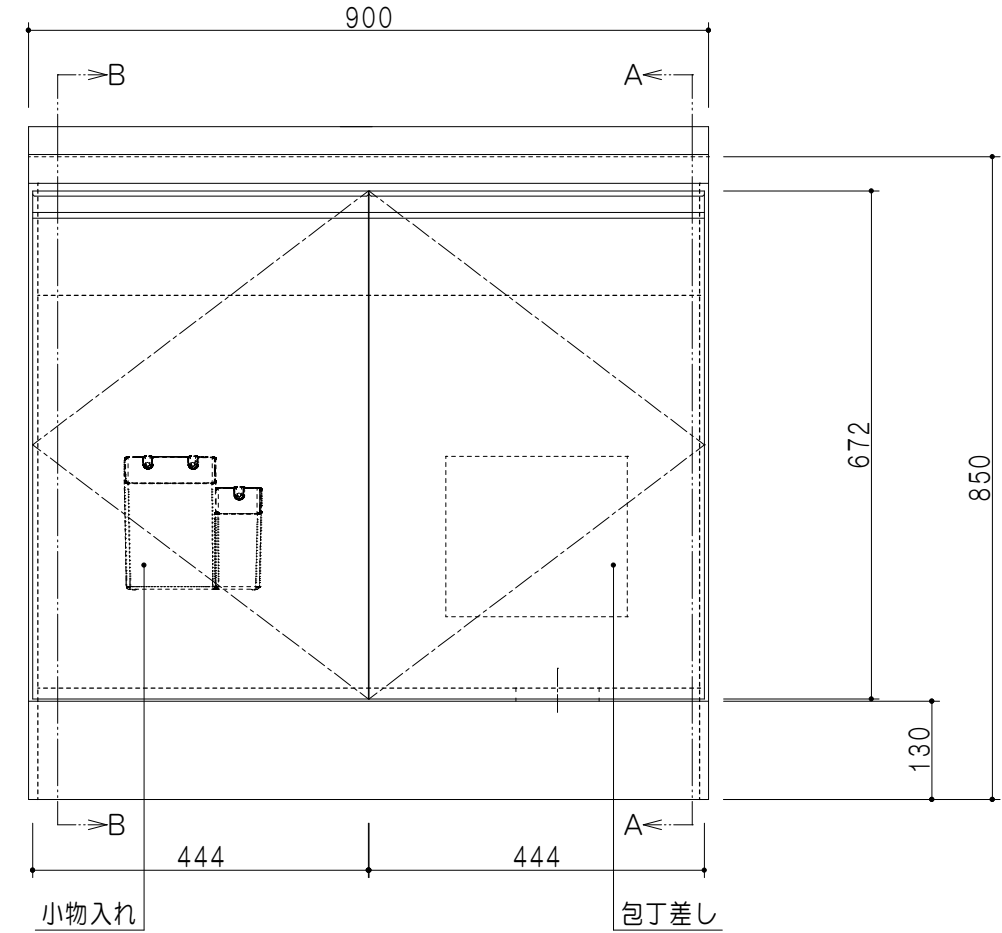

扉色	
SW	ホワイト
LG	木目
UW	ウルトラホワイト (艶有)
WN	ウインザーナット (艶有)
BS	ブラックストーン
PM	パールグレイ
MD	ダークグレイ

仕様	
トップ	ステンレス443CT 銀河エンボス 0.6t ゴミ収納器
側板	低圧メラミン化粧パーティクルボード 12t
地板	片面フラッシュ 17.5t EBコーティング化粧板
背板	MDF 2.5t
台輪	両面化粧パーティクルボード 12t
扉	両面化粧パーティクルボード 12t
丁番	ワンタッチスライド式丁番
把手	アルミー文字把手
その他	小物入れ 包丁差し

平面図

B-B断面図

立面図

A-A断面図

名称	コンパクトキッチン 流し台	図面名称	KTD-85-90DS1 (右)	ブランド	onedo 株式会社	SCALE	1/10	DATA	2023.05.01	CHECKED	DRAWING	SHEET NO.
											T. K	