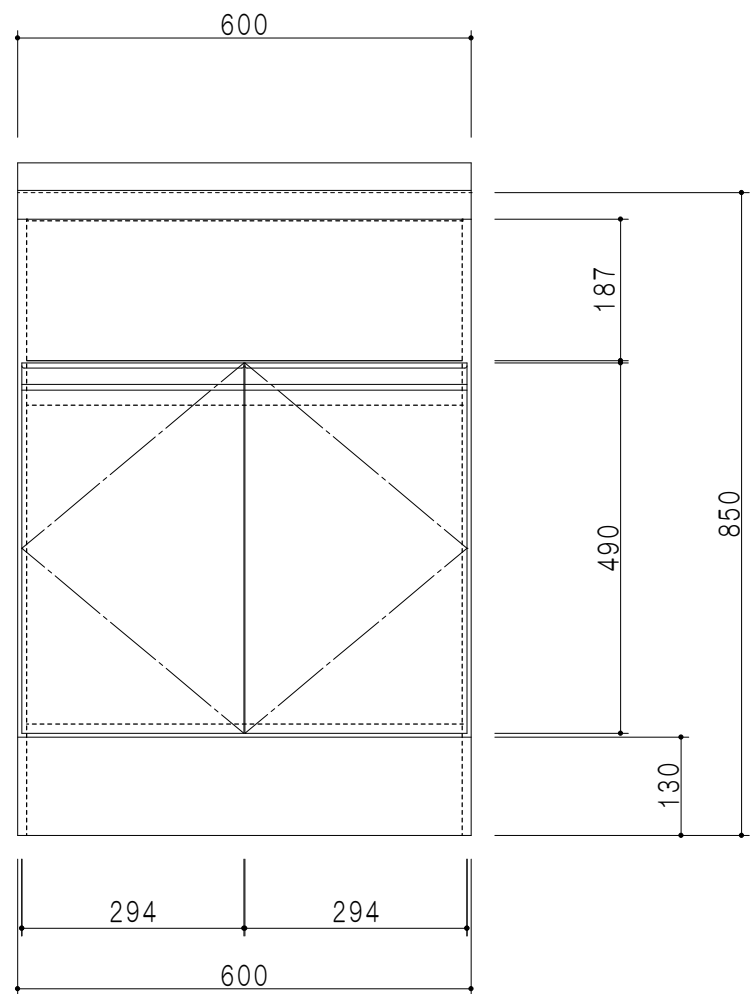

平面図

立面図

断面図

仕 様	
ト ッ プ	ステンレス443CT 銀河エンボス 0.6t
側 板	低圧メラミン化粧パーティクルボード 12t
地 板	片面フラッシュ 17.5t EBコーティング化粧板
背 板	片面フラッシュ 17.5t
台 輪	両面化粧パーティクルボード 12t
扉	両面化粧パーティクルボード 12t
丁 番	ワンタッチスライド式丁番
把 手	アルミー文字把手

扉 色	
SW	ホワイト
LG	木 目
UW	カトウ木目 (艶有)
WN	ウヰザ' - ナット (艶有)
BS	ブラックストーン
PM	パールグレイ
MD	ダークグレイ

名 称
コンパクトキッチン コンロキャビネット

図面名称
KTD6-85-60GC3

SCALE
1/10

DATA
2023.05.01

CHECKED
DRAWING
T.K

SHEET NO.