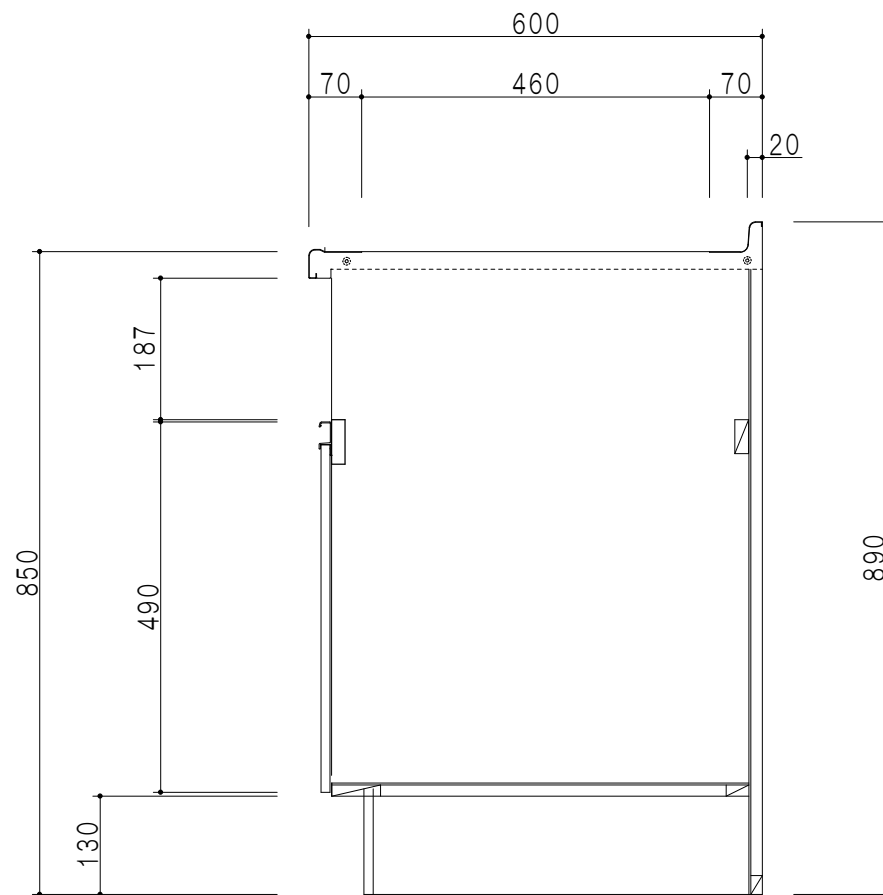

平面図

立面図

断面図

仕 様	
ト ッ プ	ステンレス443CT 銀河エンボス 0.6t
側 板	低圧メラミン化粧パーティクルボード 12t
地 板	片面フラッシュ 17.5t EBコーティング化粧板
背 板	片面フラッシュ 17.5t
台 輪	両面化粧パーティクルボード 12t
扉	両面化粧パーティクルボード 12t
丁 番	ワンタッチスライド式丁番
把 手	アルミー文字把手

扉 色	
SW	ホワイト
LG	木 目
UW	カトウ木目 (艶有)
WN	ウヰザ' - ナット (艶有)
BS	ブラックストーン
PM	パールグレイ
MD	ダークグレイ

名 称
コンパクトキッチン コンロキャビネット

図面名称
KTD6-85-60GC3

SCALE
1/10

DATA
2023.05.01

CHECKED
DRAWING
T.K

SHEET NO.