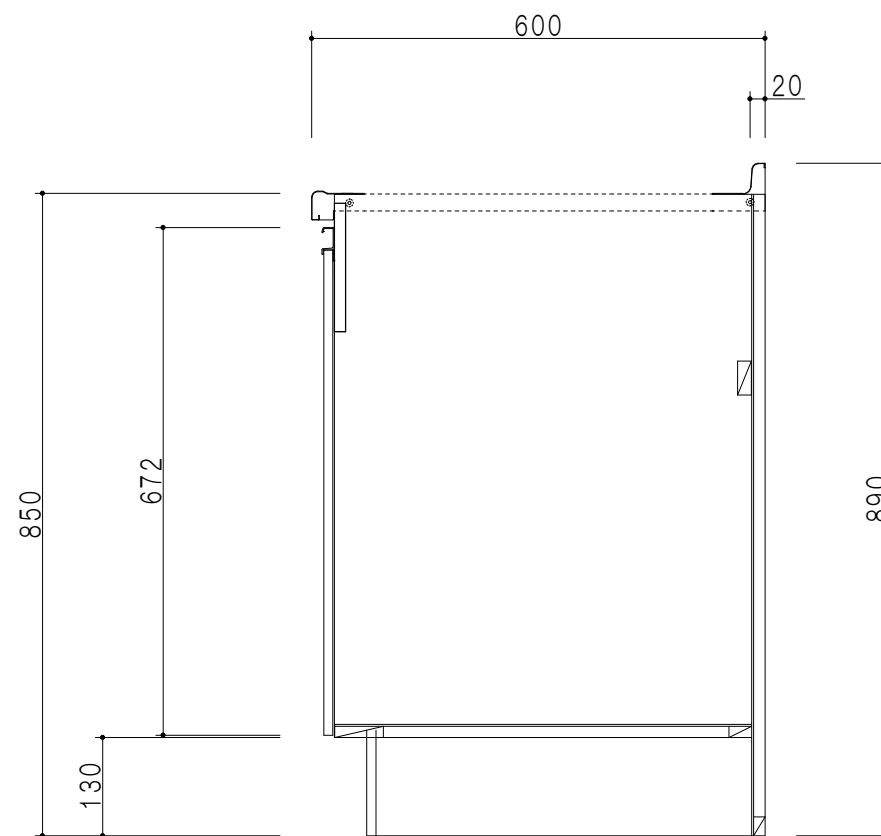

平面図

立面図

断面図

仕 様	
ト ッ プ	ステンレス443CT 銀河エンボス 0.6t
側 板	低圧メラミン化粧パーティクルボード 12t
地 板	片面フラッシュ 17.5t EBコーティング化粧板
背 板	片面フラッシュ 17.5t
台 輪	両面化粧パーティクルボード 12t
扉	両面化粧パーティクルボード 12t
丁 番	ワンタッチスライド式丁番
把 手	アルミー文字把手

扉 色	
SW	ホワイト
LG	木 目
UW	ウツリ杓付 (艶有)
WN	ウツリノット (艶有)
BS	ブラックストーン
PM	パールグレイ
MD	ダークグレイ

名 称
コンパクトキッチン コンロキャビネット

図面名称
KTD6-85-60GC2

SCALE
1/10

DATA
2023.05.01

CHECKED
DRAWING
T. K

SHEET NO.