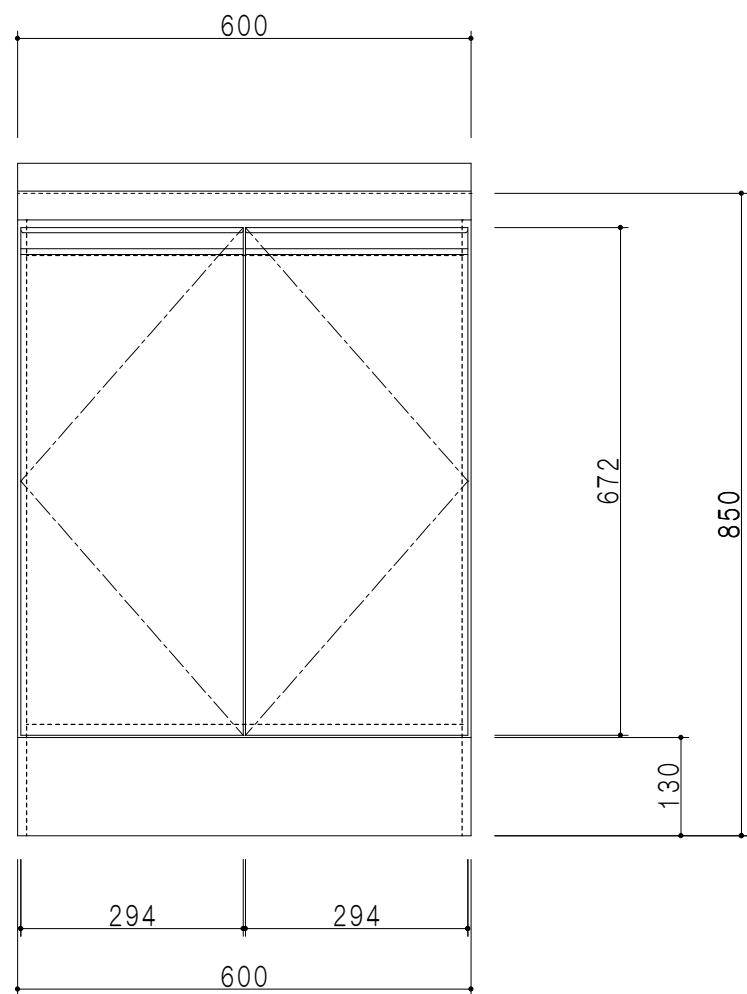

平面図

立面図

断面図

仕 様	
ト ッ プ	ステンレス443CT 銀河エンボス 0.6t
側 板	低圧メラミン化粧パーティクルボード 12t
地 板	片面フラッシュ 17.5t EBコーティング化粧板
背 板	片面フラッシュ 17.5t
台 輪	両面化粧パーティクルボード 12t
扉	両面化粧パーティクルボード 12t
丁 番	ワンタッチスライド式丁番
把 手	アルミー文字把手

扉 色	
SW	ホワイト
LG	木 目
UW	ウツリ杓付 (艶有)
WN	ウツリノット (艶有)
BS	ブラックストーン
PM	パールグレイ
MD	ダークグレイ

名 称
コンパクトキッチン コンロキャビネット

図面名称
KTD6-85-60GC2

SCALE
1/10

DATA
2023.05.01

CHECKED
DRAWING
T. K

SHEET NO.