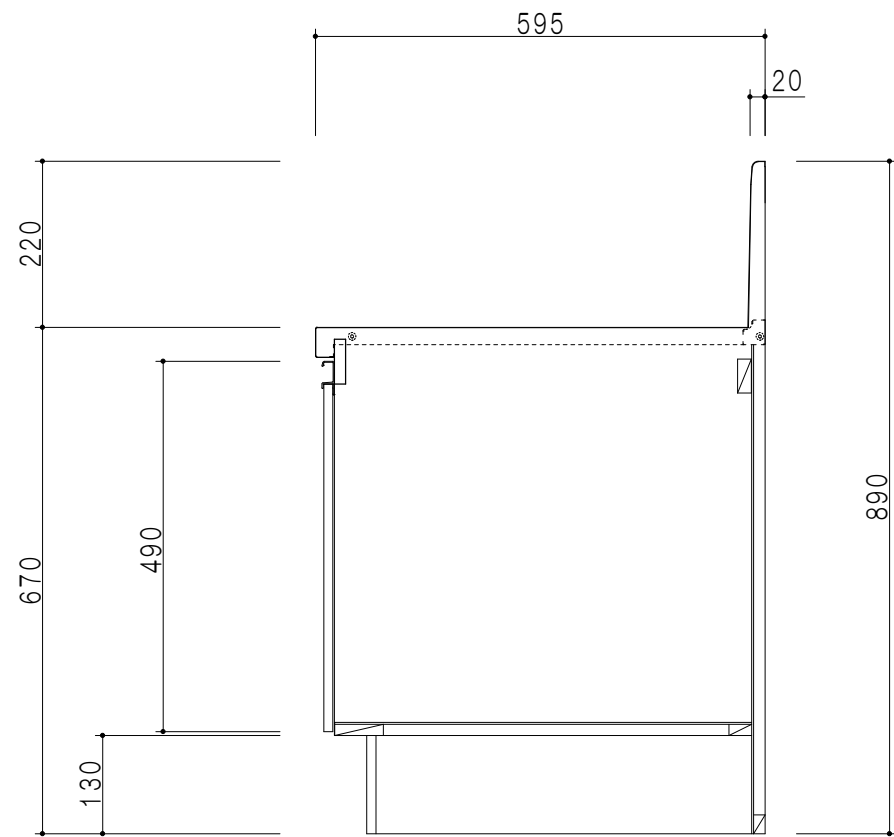

平面図

立面図

断面図

仕 様	
ト ッ プ	ステンレス443CT 銀河エンボス 0.6t
側 板	低圧メラミン化粧パーティクルボード 12t
地 板	片面フラッシュ 17.5t EBコーティング化粧板
背 板	片面フラッシュ 17.5t
台 輪	両面化粧パーティクルボード 12t
扉	両面化粧パーティクルボード 12t
丁 番	ワンタッチスライド式丁番
把 手	アルミー文字把手

扉 色	
SW	ホワイト
LG	木 目
UW	ウツリ杓付 (艶有)
WN	ウツリノット (艶有)
BS	ブラックストーン
PM	パールグレイ
MD	ダークグレイ

名 称  
コンパクトキッチン バックガード付コンロ台

図面名称  
KTD6-85-60BG

SCALE  
1/10

DATA  
2023.05.01

CHECKED  
DRAWING  
T. K

SHEET NO.