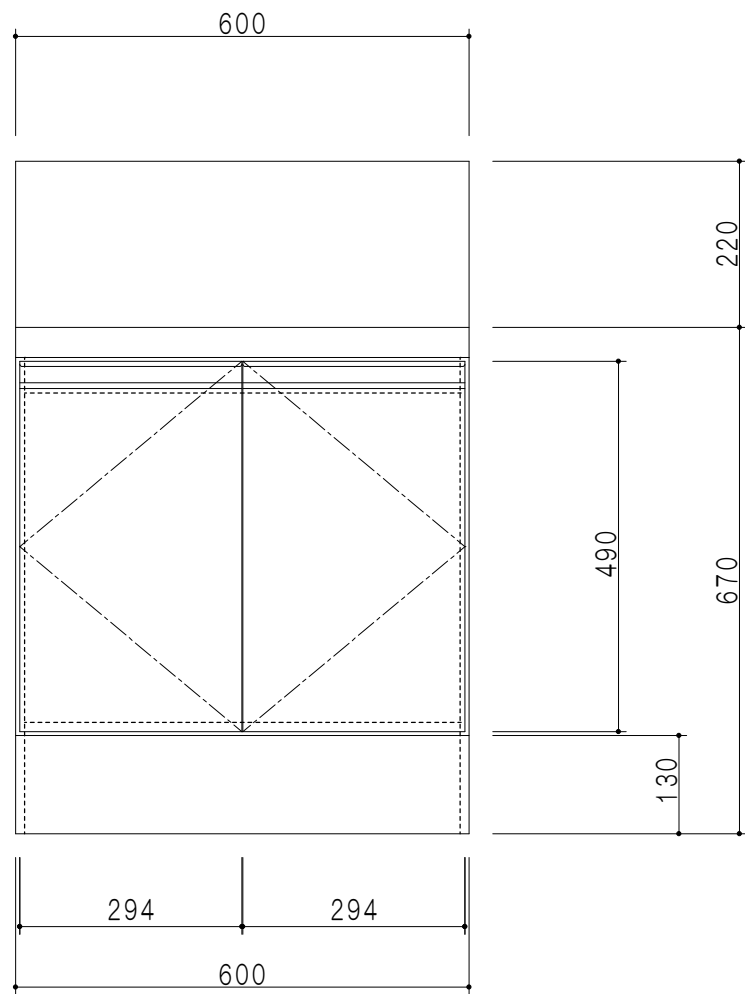

平面図

立面図

断面図

仕 様	
ト ッ プ	ステンレス443CT 銀河エンボス 0.6t
側 板	低圧メラミン化粧パーティクルボード 12t
地 板	片面フラッシュ 17.5t EBコーティング化粧板
背 板	片面フラッシュ 17.5t
台 輪	両面化粧パーティクルボード 12t
扉	両面化粧パーティクルボード 12t
丁 番	ワンタッチスライド式丁番
把 手	アルミー文字把手

扉 色	
SW	ホワイト
LG	木 目
UW	ウツリ杓付 (艶有)
WN	ウツリノット (艶有)
BS	ブラックストーン
PM	パールグレイ
MD	ダークグレイ

名 称  
コンパクトキッチン バックガード付コンロ台

図面名称  
KTD6-85-60BG

SCALE  
1/10

DATA  
2023.05.01

CHECKED  
DRAWING  
T. K

SHEET NO.