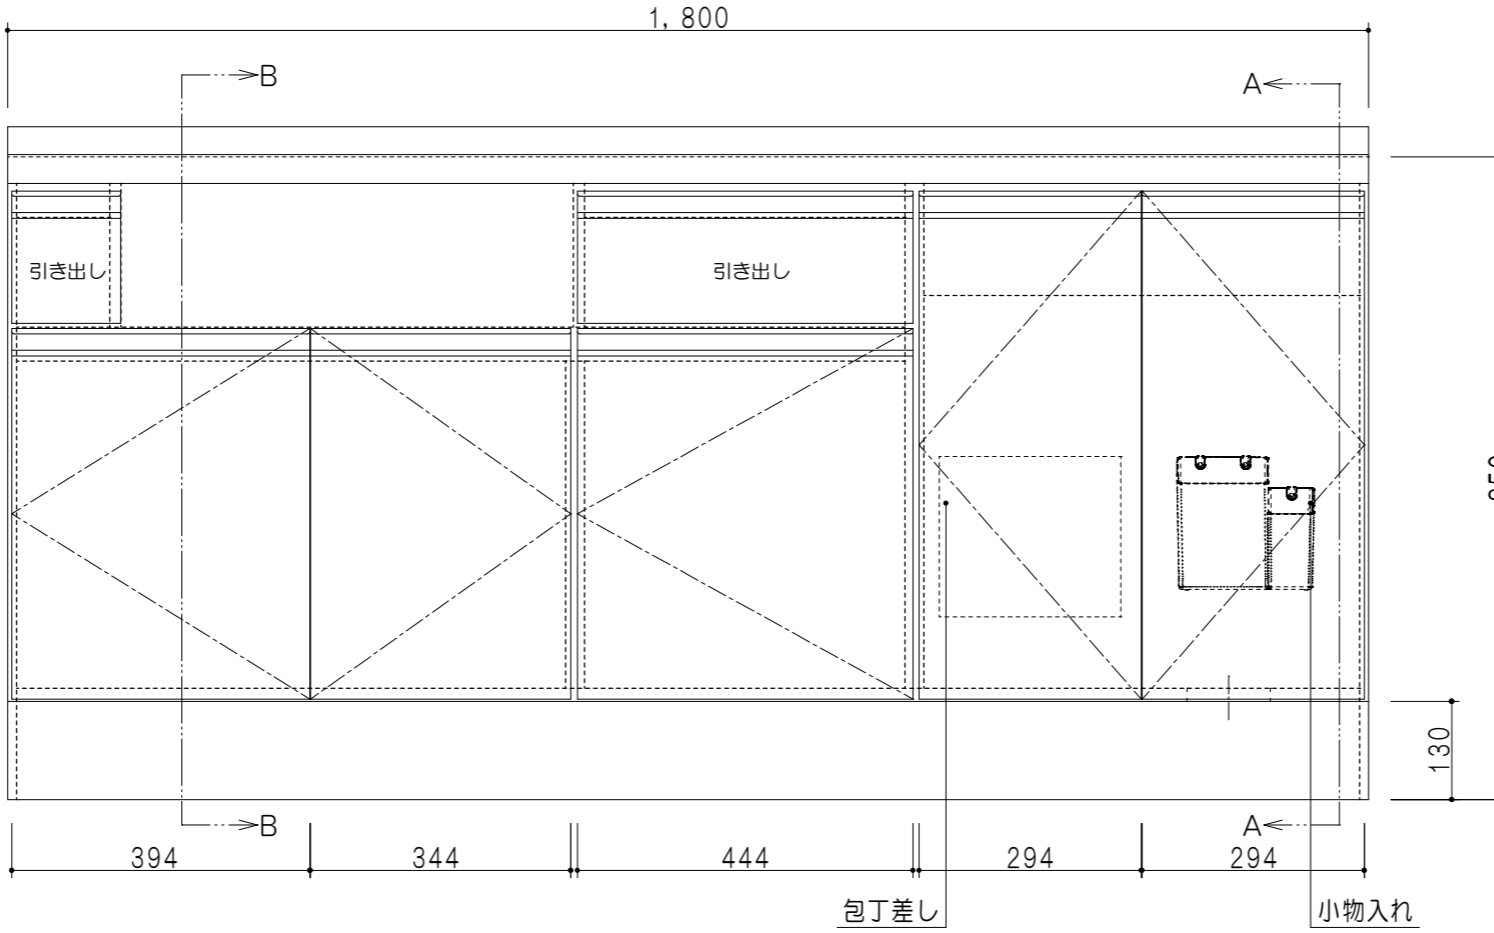

平面図

| 仕 様 | |
|-------|------------------------------|
| ト ッ プ | ステンレス443CT 銀河エンボス 0.6t ゴミ収納器 |
| 側 板 | 低圧メラミン化粧パーティクルボード 12t |
| 地 板 | 片面フラッシュ 17.5t EBコーティング化粧板 |
| 背 板 | MDF 2.5t |
| 台 輪 | 両面化粧パーティクルボード 12t |
| 扉 | 両面化粧パーティクルボード 12t |
| 丁 番 | ワンタッチスライド式丁番 |
| 把 手 | アルミー文字把手 |
| 引き出し | メタルボックス スライドレール |
| | 引き出しトレイ付き |
| そ の 他 | 小物入れ 包丁差し |

B-B断面図

立面図

A-A断面図

名称 コンパクトキッチン 流し台 図面名称 KTD6-85-180DS3G (右) onedo 株式会社 SCALE 1/10 DATA 2023.05.01 CHECKED DRAWING SHEET NO. T. K