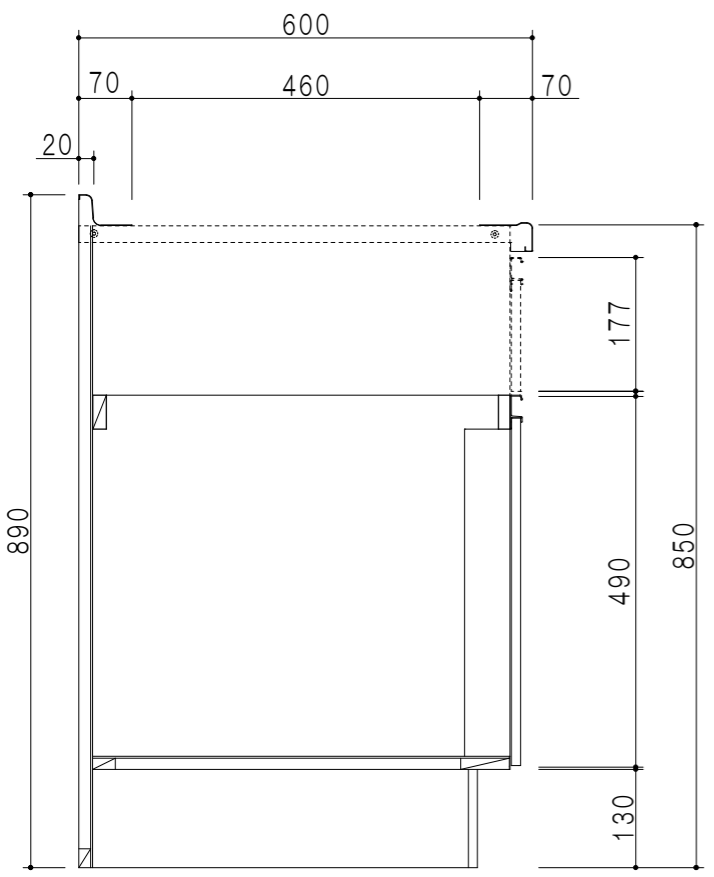

平面図

| 仕 様 | |
|-------|------------------------------|
| ト ッ プ | ステンレス443CT 銀河エンボス 0.6t ゴミ収納器 |
| 側 板 | 低圧メラミン化粧パーティクルボード 12t |
| 地 板 | 片面フラッシュ 17.5t EBコーティング化粧板 |
| 背 板 | MDF 2.5t |
| 台 輪 | 両面化粧パーティクルボード 12t |
| 扉 | 両面化粧パーティクルボード 12t |
| 丁 番 | ワンタッチスライド式丁番 |
| 把 手 | アルミー文字把手 |
| 引き出し | メタルボックス スライドレール |
| | 引き出しトレイ付き |
| そ の 他 | 小物入れ 包丁差し |

B-B断面図

立面図

A-A断面図

名称 コンパクトキッチン 流し台 図面名称 KTD6-85-180DS3G (右) onedo 株式会社 SCALE 1/10 DATA 2023.05.01 CHECKED DRAWING SHEET NO. T. K