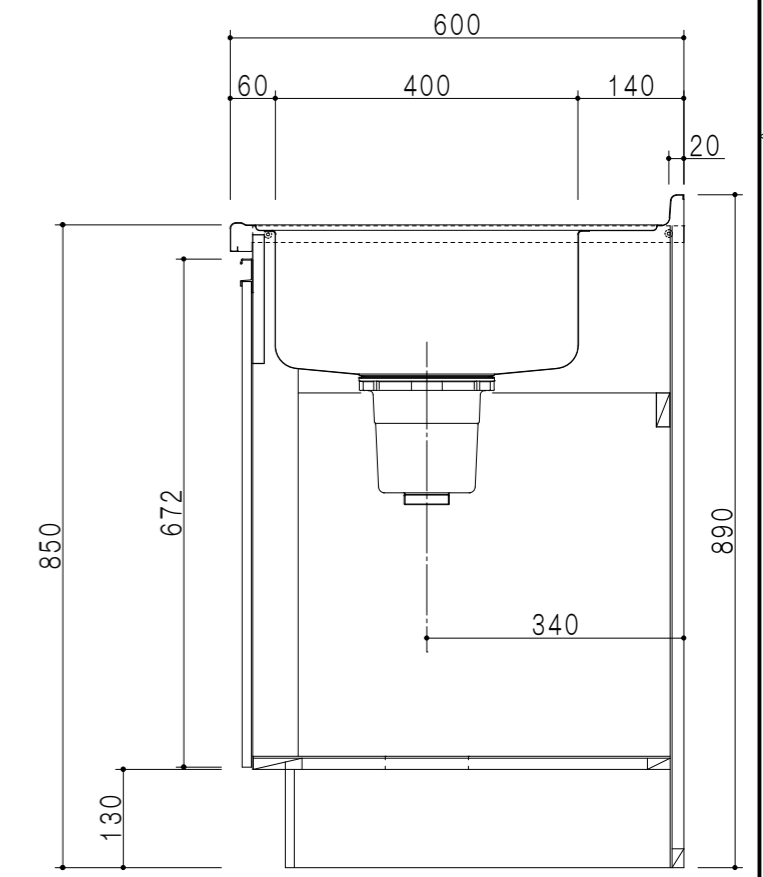

平面図

| 仕 様 | |
|-------|------------------------------|
| ト ッ プ | ステンレス443CT 銀河エンボス 0.6t ゴミ収納器 |
| 側 板 | 低圧メラミン化粧パーティクルボード 12t |
| 地 板 | 片面フラッシュ 17.5t EBコーティング化粧板 |
| 背 板 | MDF 2.5t |
| 台 輪 | 両面化粧パーティクルボード 12t |
| 扉 | 両面化粧パーティクルボード 12t |
| 丁 番 | ワンタッチスライド式丁番 |
| 把 手 | アルミー文字把手 |
| 引き出し | メタルボックス スライドレール |
| | 引き出しトレイ付き |
| そ の 他 | 小物入れ 包丁差し |

B-B断面図

立面図

A-A断面図

名称 コンパクトキッチン 流し台 図面名称 KTD6-85-180DS3G (右) onedo 株式会社 SCALE 1/10 DATA 2023.05.01 CHECKED DRAWING SHEET NO. T. K