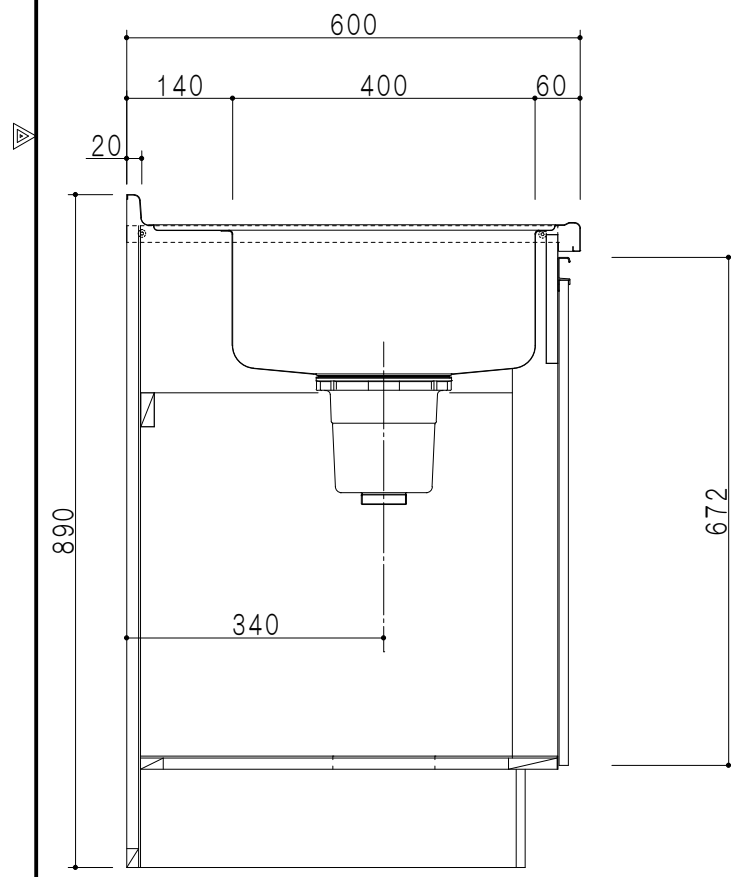

| 扉色 | |
|----|---------------|
| SW | ホワイト |
| LG | 木目 |
| UW | ウルトラホワイト (艶有) |
| WN | ウインザナット (艶有) |
| BS | ブラックストーン |
| PM | パールグレイ |
| MD | ダークグレイ |

平面図

| 仕様 | |
|------|------------------------------|
| トップ | ステンレス443CT 銀河エンボス 0.6t ゴミ収納器 |
| 側板 | 低圧メラミン化粧パーティクルボード 12t |
| 地板 | 片面フラッシュ 17.5t EBコーティング化粧板 |
| 背板 | MDF 2.5t |
| 台輪 | 両面化粧パーティクルボード 12t |
| 扉 | 両面化粧パーティクルボード 12t |
| 丁番 | ワンタッチスライド式丁番 |
| 把手 | アルミ文字把手 |
| 引き出し | メタルボックス スライドレール 引き出しトレイ付き |
| その他 | 小物入れ 包丁差し |

A-A断面図

立面図

B-B断面図

| | | | | | | | | | | | | |
|----|---------------|------|-------------------|-------|---------|-------|------|------|------------|---------|---------|-----------|
| 名称 | コンパクトキッチン 流し台 | 図面名称 | KTD6-85-170DS (左) | onedo | ワンド株式会社 | SCALE | 1/10 | DATA | 2022.08.01 | CHECKED | DRAWING | SHEET NO. |
| | | | | | | | | | | | T. K | |