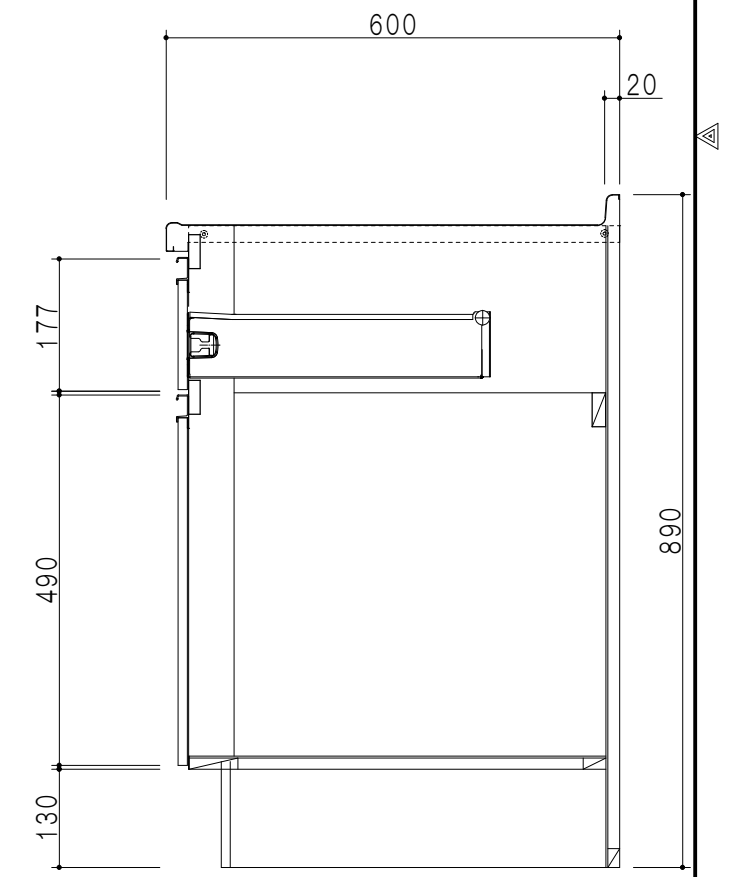

| 扉色 | |
|----|---------------|
| SW | ホワイト |
| LG | 木目 |
| UW | ウルトラホワイト (艶有) |
| WN | ウインザナット (艶有) |
| BS | ブラックストーン |
| PM | パールグレイ |
| MD | ダークグレイ |

平面図

| 仕様 | |
|------|------------------------------|
| トップ | ステンレス443CT 銀河エンボス 0.6t ゴミ収納器 |
| 側板 | 低圧メラミン化粧パーティクルボード 12t |
| 地板 | 片面フラッシュ 17.5t EBコーティング化粧板 |
| 背板 | MDF 2.5t |
| 台輪 | 両面化粧パーティクルボード 12t |
| 扉 | 両面化粧パーティクルボード 12t |
| 丁番 | ワンタッチスライド式丁番 |
| 把手 | アルミ文字把手 |
| 引き出し | メタルボックス スライドレール 引き出しトレイ付き |
| その他 | 小物入れ 包丁差し |

A-A断面図

立面図

B-B断面図

| | | | | | | | | | | | | |
|----|---------------|------|-------------------|-------|---------|-------|------|------|------------|---------|---------|-----------|
| 名称 | コンパクトキッチン 流し台 | 図面名称 | KTD6-85-170DS (左) | onedo | ワンド株式会社 | SCALE | 1/10 | DATA | 2022.08.01 | CHECKED | DRAWING | SHEET NO. |
| | | | | | | | | | | | T. K | |