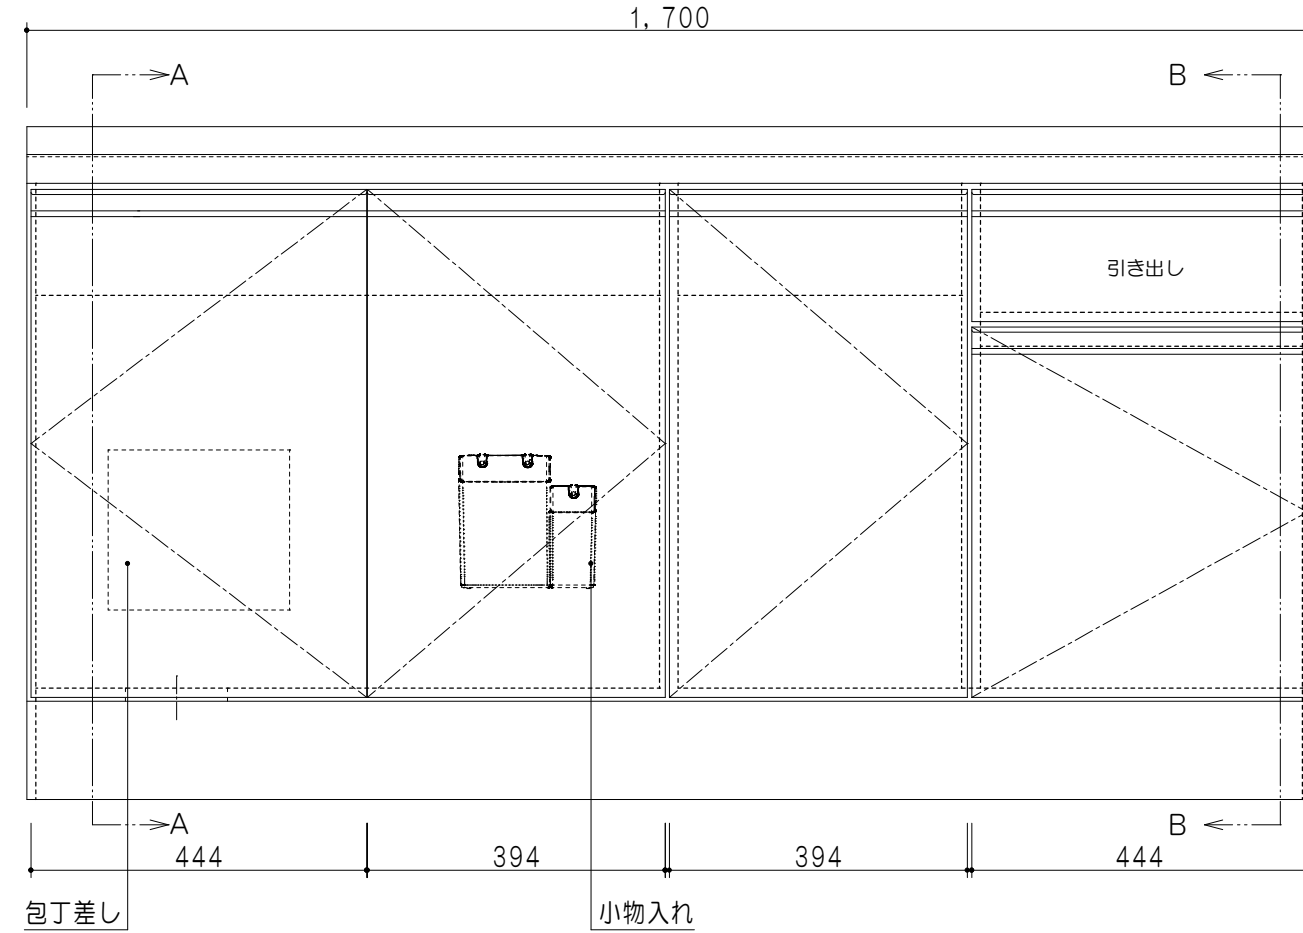

| 扉色 | |
|----|---------------|
| SW | ホワイト |
| LG | 木目 |
| UW | ウルトラホワイト (艶有) |
| WN | ウインザナット (艶有) |
| BS | ブラックストーン |
| PM | パールグレイ |
| MD | ダークグレイ |

平面図

| 仕様 | |
|------|------------------------------|
| トップ | ステンレス443CT 銀河エンボス 0.6t ゴミ収納器 |
| 側板 | 低圧メラミン化粧パーティクルボード 12t |
| 地板 | 片面フラッシュ 17.5t EBコーティング化粧板 |
| 背板 | MDF 2.5t |
| 台輪 | 両面化粧パーティクルボード 12t |
| 扉 | 両面化粧パーティクルボード 12t |
| 丁番 | ワンタッチスライド式丁番 |
| 把手 | アルミ文字把手 |
| 引き出し | メタルボックス スライドレール 引き出しトレイ付き |
| その他 | 小物入れ 包丁差し |

A-A断面図

立面図

B-B断面図

| | | | | | | | | | | | | |
|----|---------------|------|-------------------|-------|---------|-------|------|------|------------|---------|---------|-----------|
| 名称 | コンパクトキッチン 流し台 | 図面名称 | KTD6-85-170DS (左) | onedo | ワンド株式会社 | SCALE | 1/10 | DATA | 2022.08.01 | CHECKED | DRAWING | SHEET NO. |
| | | | | | | | | | | | T. K | |