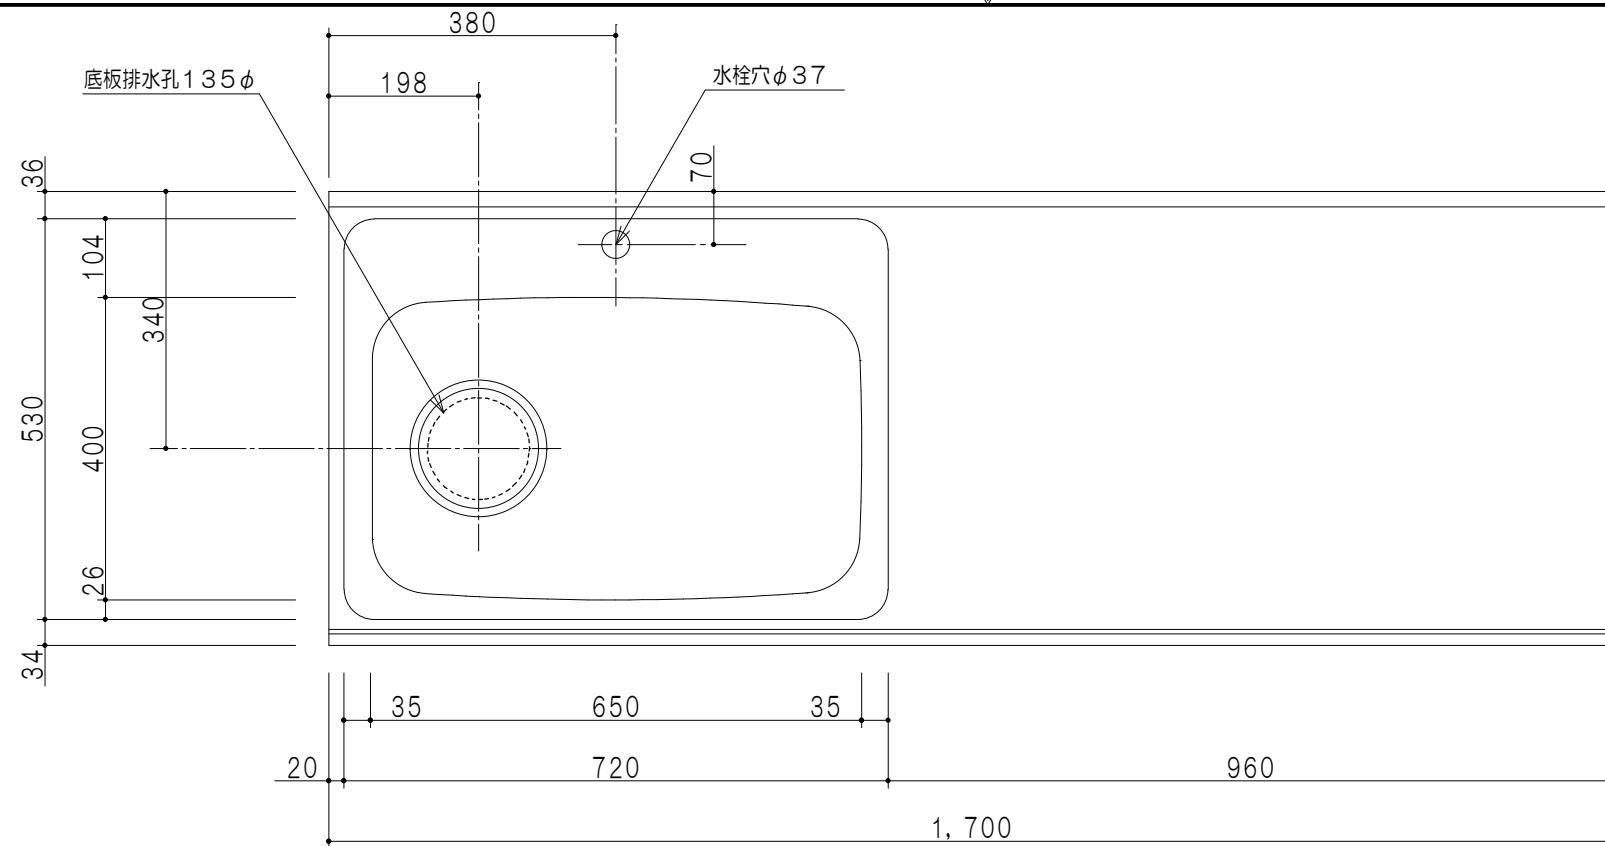

| 扉色 | |
|----|---------------|
| SW | ホワイト |
| LG | 木目 |
| UW | ウルトラホワイト (艶有) |
| WN | ウインザナット (艶有) |
| BS | ブラックストーン |
| PM | パールグレイ |
| MD | ダークグレイ |

平面図

| 仕様 | |
|------|------------------------------|
| トップ | ステンレス443CT 銀河エンボス 0.6t ゴミ収納器 |
| 側板 | 低圧メラミン化粧パーティクルボード 12t |
| 地板 | 片面フラッシュ 17.5t EBコーティング化粧板 |
| 背板 | MDF 2.5t |
| 台輪 | 両面化粧パーティクルボード 12t |
| 扉 | 両面化粧パーティクルボード 12t |
| 丁番 | ワンタッチスライド式丁番 |
| 把手 | アルミ文字把手 |
| 引き出し | メタルボックス スライドレール 引き出しトレイ付き |
| その他 | 小物入れ 包丁差し |

A-A断面図

立面図

B-B断面図

| | | | | | | | | | | | | |
|----|---------------|------|-------------------|-------|---------|-------|------|------|------------|---------|---------|-----------|
| 名称 | コンパクトキッチン 流し台 | 図面名称 | KTD6-85-170DS (左) | onedo | ワンド株式会社 | SCALE | 1/10 | DATA | 2022.08.01 | CHECKED | DRAWING | SHEET NO. |
| | | | | | | | | | | | T. K | |