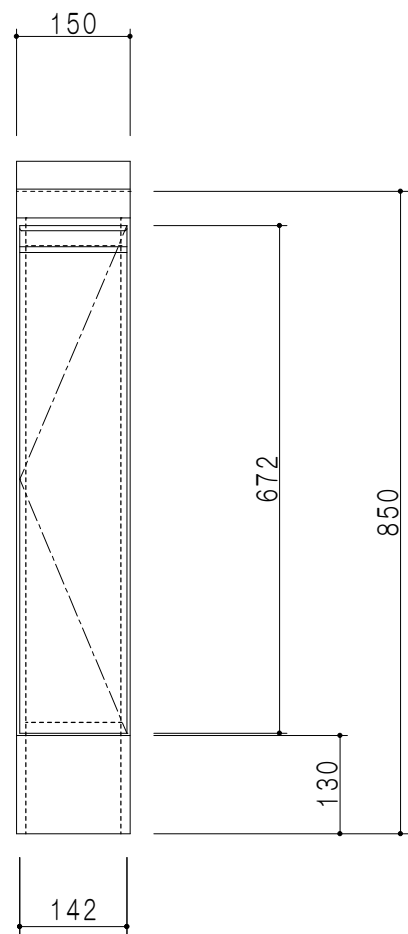

平面図

立面図

断面図

仕 様	
ト ッ プ	ステンレス443CT 銀河エンボス 0.6t
側 板	低圧メラミン化粧パーティクルボード 12t
地 板	片面フラッシュ 17.5t EBコーティング化粧板
背 板	片面フラッシュ 17.5t
台 輪	両面化粧パーティクルボード 12t
扉	両面化粧パーティクルボード 12t
丁 番	ワンタッチスライド式丁番
把 手	アルミー文字把手

扉 色	
SW	ホワイト
LG	木 目
UW	ウツギ杓付 (艶有)
WN	ウツギノット (艶有)
BS	ブラックストーン
PM	パールグレイ
MD	ダークグレイ

名 称  
コンパクトキッチン 調理台

図面名称  
KTD6-85-15T (左)

SCALE  
1/10

DATA  
2023.05.01

CHECKED  
DRAWING  
T. K

SHEET NO.