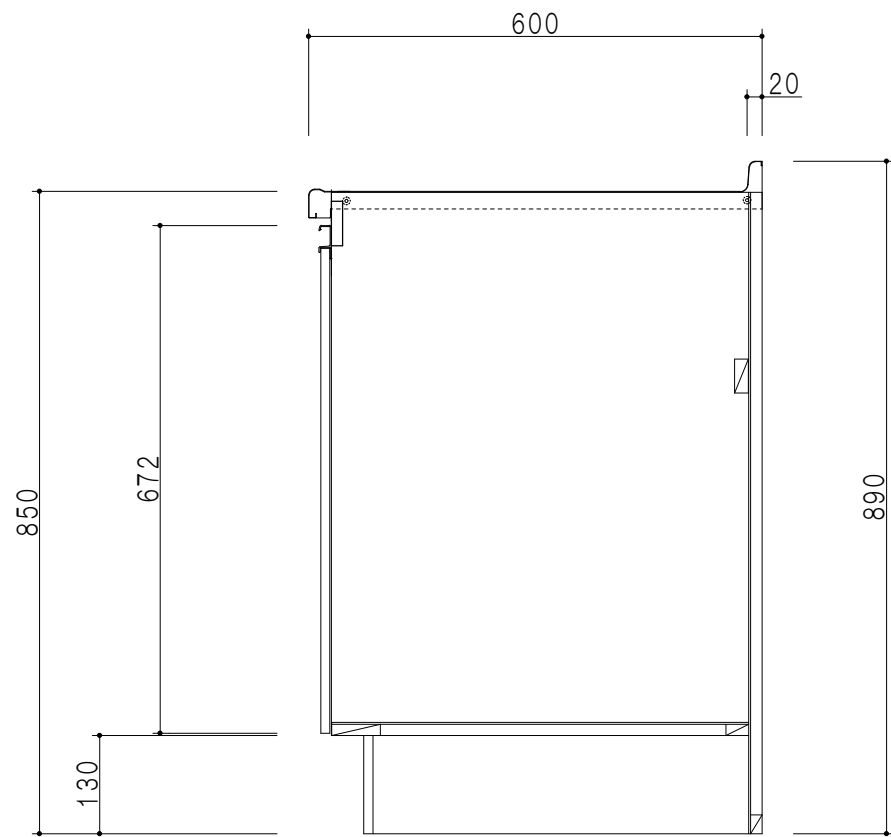

平面図

立面図

断面図

仕 様	
ト ッ プ	ステンレス443CT 銀河エンボス 0.6t
側 板	低圧メラミン化粧パーティクルボード 12t
地 板	片面フラッシュ 17.5t EBコーティング化粧板
背 板	片面フラッシュ 17.5t
台 輪	両面化粧パーティクルボード 12t
扉	両面化粧パーティクルボード 12t
丁 番	ワンタッチスライド式丁番
把 手	アルミー文字把手

扉 色	
SW	ホワイト
LG	木 目
UW	ウツギ杓付 (艶有)
WN	ウツギノット (艶有)
BS	ブラックストーン
PM	パールグレイ
MD	ダークグレイ

名 称  
コンパクトキッチン 調理台

図面名称  
KTD6-85-15T (左)

SCALE  
1/10

DATA  
2023.05.01

CHECKED  
DRAWING  
T. K

SHEET NO.