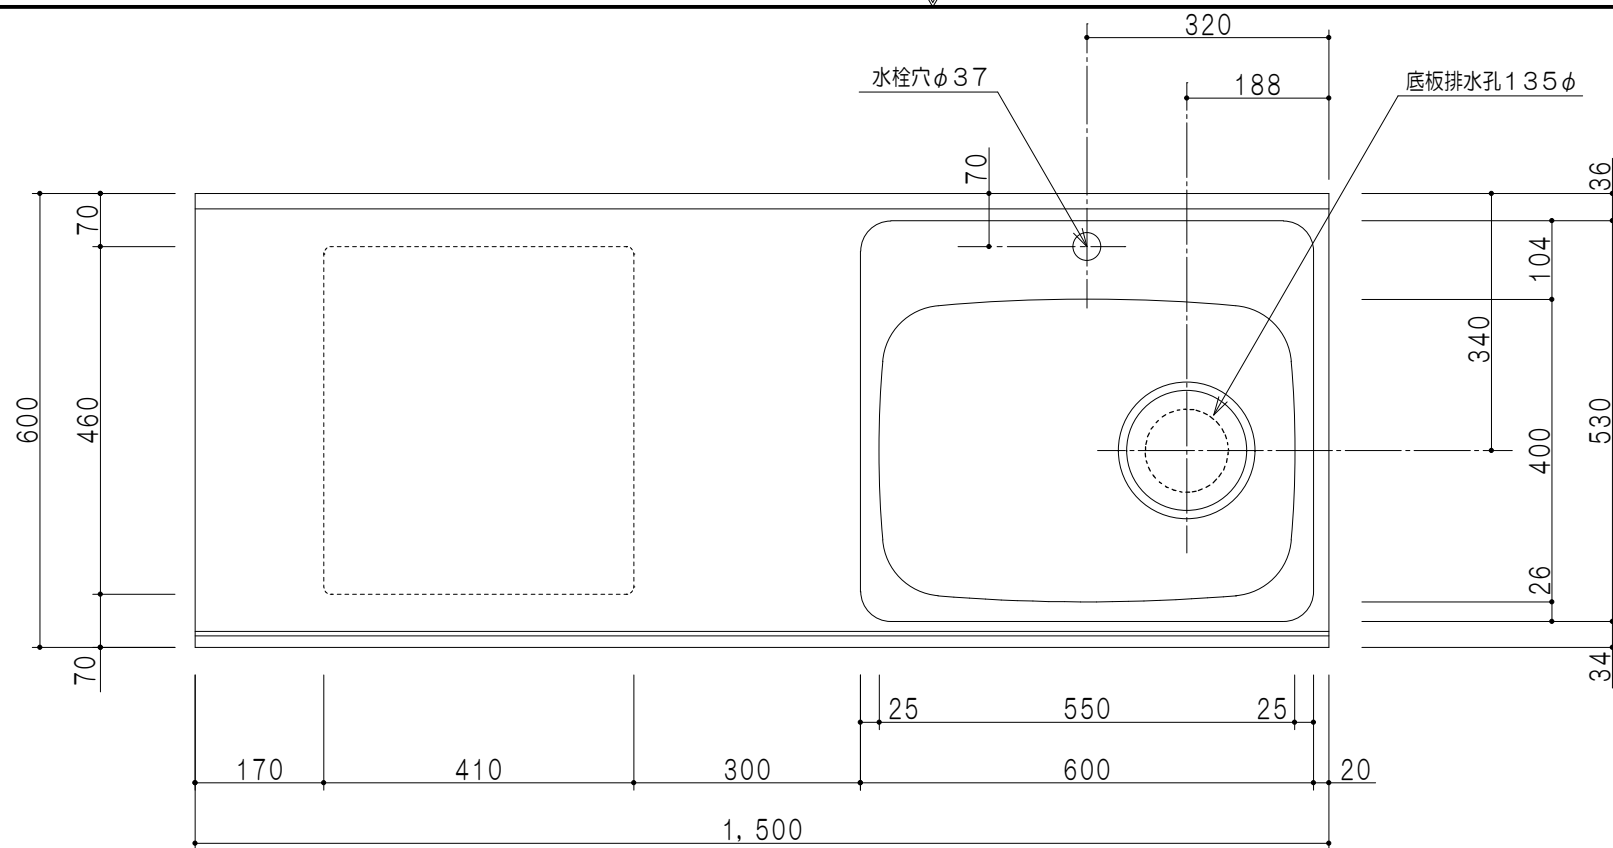

扉色	
SW	ホワイト
LG	木目
UW	ウルトラホワイト(艶有)
WN	ウインザ-ナット(艶有)
BS	ブラックストーン
PM	パールグレイ
MD	ダークグレイ

平面図

仕様	
トップ	ステンレス443CT 銀河エンボス 0.6t ゴミ収納器
側板	低圧メラミン化粧パーティクルボード 12t
地板	片面フラッシュ 17.5t EBコーティング化粧板
背板	MDF 2.5t
台輪	両面化粧パーティクルボード 12t
扉	両面化粧パーティクルボード 12t
丁番	ワンタッチスライド式丁番
把手	アルミー文字把手
引き出し	メタルボックス スライドレール 引き出しトレイ付き
その他	小物入れ 包丁差し

B-B断面図

立面図

A-A断面図

名称	コンパクトキッチン 流し台	図面名称	KTD6-85-150DS2G(右)	onedo	ワンド株式会社	SCALE	1/10	DATA	2023.05.01	CHECKED	DRAWING	T. K	SHEET NO.
----	---------------	------	--------------------	-------	---------	-------	------	------	------------	---------	---------	------	-----------