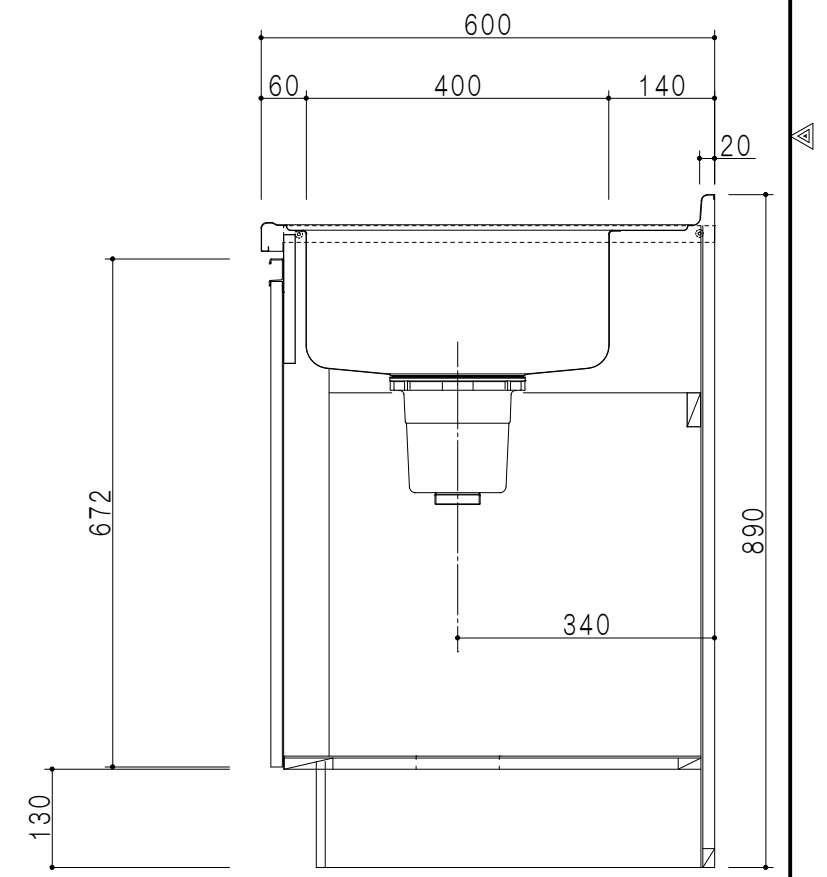

扉色	
SW	ホワイト
LG	木目
UW	ウルトラホワイト(艶有)
WN	ウインザ-ナット(艶有)
BS	ブラックストーン
PM	パールグレイ
MD	ダークグレイ

平面図

仕様	
トップ	ステンレス443CT 銀河エンボス 0.6t ゴミ収納器
側板	低圧メラミン化粧パーティクルボード 12t
地板	片面フラッシュ 17.5t EBコーティング化粧板
背板	MDF 2.5t
台輪	両面化粧パーティクルボード 12t
扉	両面化粧パーティクルボード 12t
丁番	ワンタッチスライド式丁番
把手	アルミー文字把手
引き出し	メタルボックス スライドレール 引き出しトレイ付き
その他	小物入れ 包丁差し

B-B断面図

立面図

A-A断面図

名称	コンパクトキッチン 流し台	図面名称	KTD6-85-150DS2G(右)	onedo	ワンド株式会社	SCALE	1/10	DATA	2023.05.01	CHECKED	DRAWING	T. K	SHEET NO.
----	---------------	------	--------------------	-------	---------	-------	------	------	------------	---------	---------	------	-----------