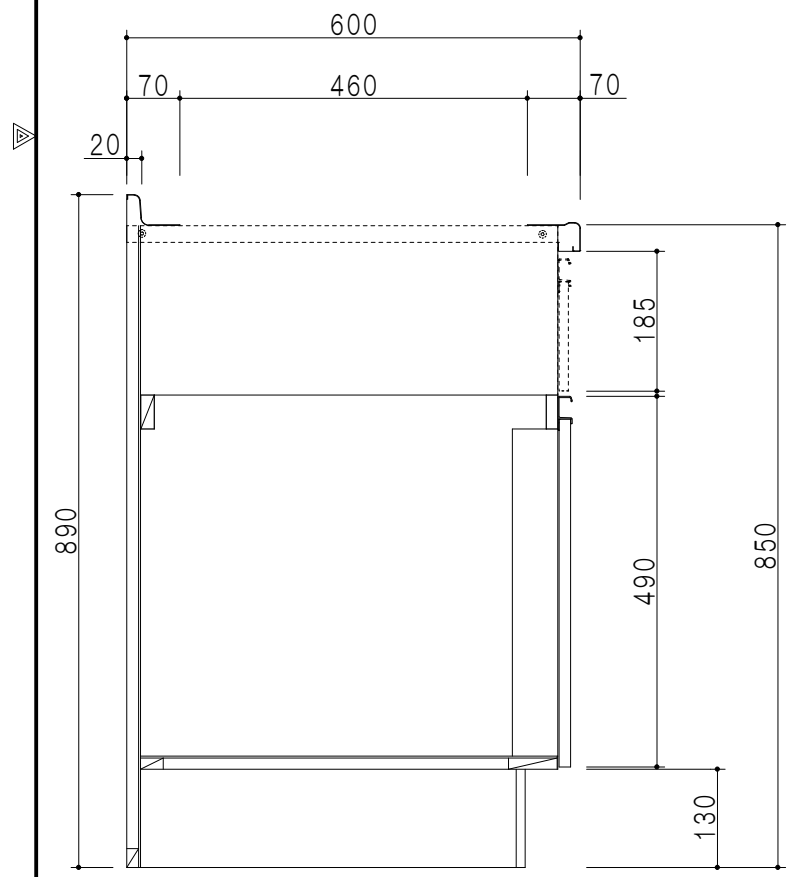

扉色	
SW	ホワイト
LG	木目
UW	ウルトラホワイト(艶有)
WN	ウインザ-ナット(艶有)
BS	ブラックストーン
PM	パールグレイ
MD	ダークグレイ

平面図

仕様	
トップ	ステンレス443CT 銀河エンボス 0.6t ゴミ収納器
側板	低圧メラミン化粧パーティクルボード 12t
地板	片面フラッシュ 17.5t EBコーティング化粧板
背板	MDF 2.5t
台輪	両面化粧パーティクルボード 12t
扉	両面化粧パーティクルボード 12t
丁番	ワンタッチスライド式丁番
把手	アルミー文字把手
引き出し	メタルボックス スライドレール 引き出しトレイ付き
その他	小物入れ 包丁差し

B-B断面図

立面図

A-A断面図

名称	コンパクトキッチン 流し台	図面名称	KTD6-85-150DS2G(右)	onedo	ワンド株式会社	SCALE	1/10	DATA	2023.05.01	CHECKED	DRAWING	T. K	SHEET NO.
----	---------------	------	--------------------	-------	---------	-------	------	------	------------	---------	---------	------	-----------