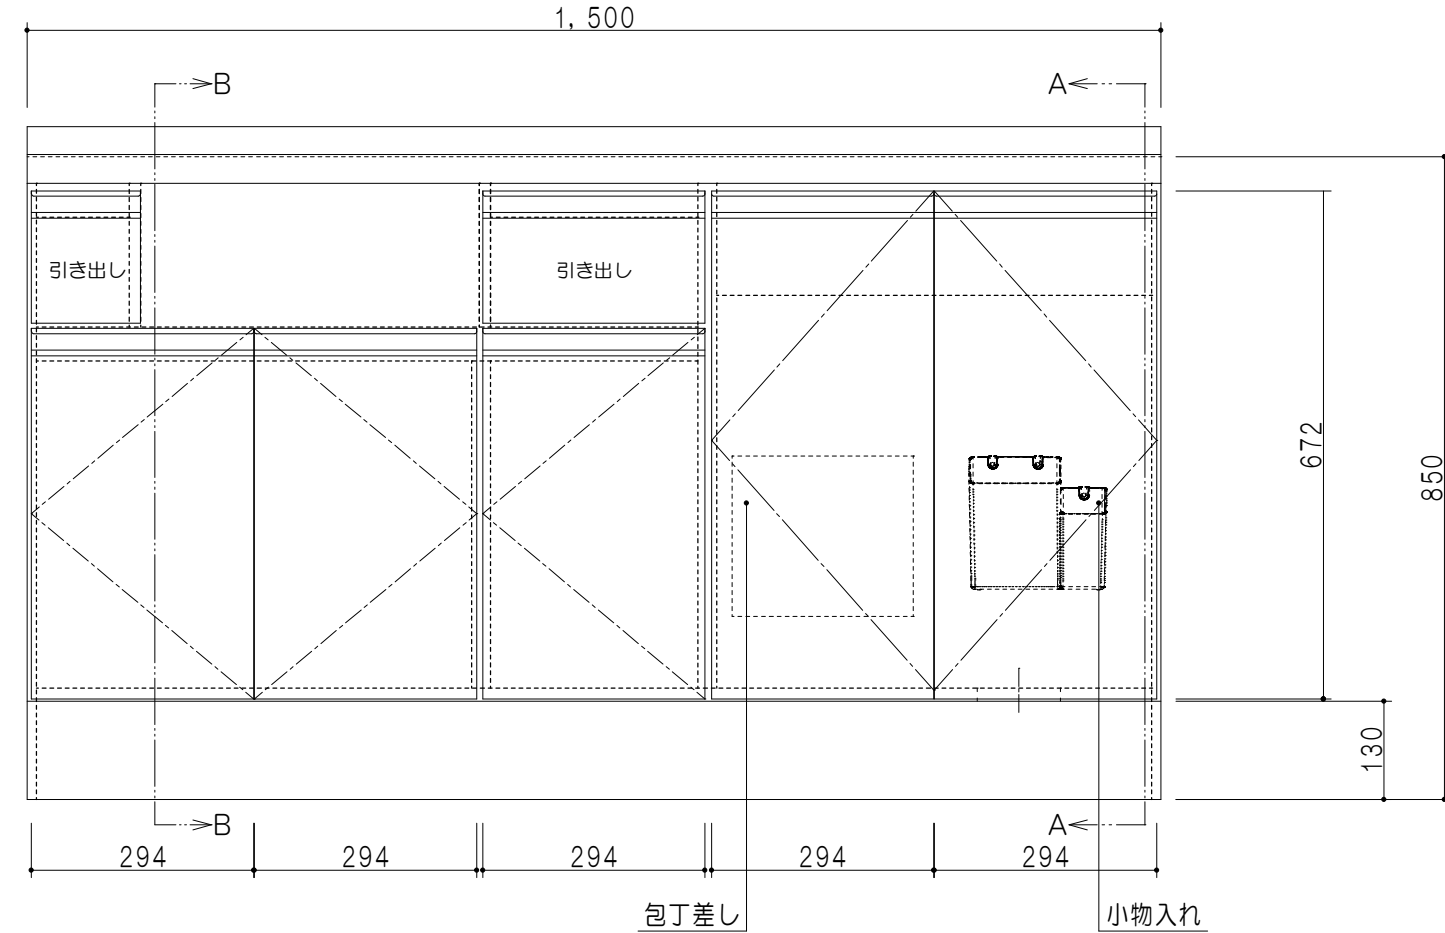

扉色	
SW	ホワイト
LG	木目
UW	ウルトラホワイト(艶有)
WN	ウインザ-ナット(艶有)
BS	ブラックストーン
PM	パールグレイ
MD	ダークグレイ

平面図

仕様	
トップ	ステンレス443CT 銀河エンボス 0.6t ゴミ収納器
側板	低圧メラミン化粧パーティクルボード 12t
地板	片面フラッシュ 17.5t EBコーティング化粧板
背板	MDF 2.5t
台輪	両面化粧パーティクルボード 12t
扉	両面化粧パーティクルボード 12t
丁番	ワンタッチスライド式丁番
把手	アルミー文字把手
引き出し	メタルボックス スライドレール 引き出しトレイ付き
その他	小物入れ 包丁差し

B-B断面図

立面図

A-A断面図

名称	コンパクトキッチン 流し台	図面名称	KTD6-85-150DS2G(右)	onedo	ワンド株式会社	SCALE	1/10	DATA	2023.05.01	CHECKED	DRAWING	T. K	SHEET NO.
----	---------------	------	--------------------	-------	---------	-------	------	------	------------	---------	---------	------	-----------