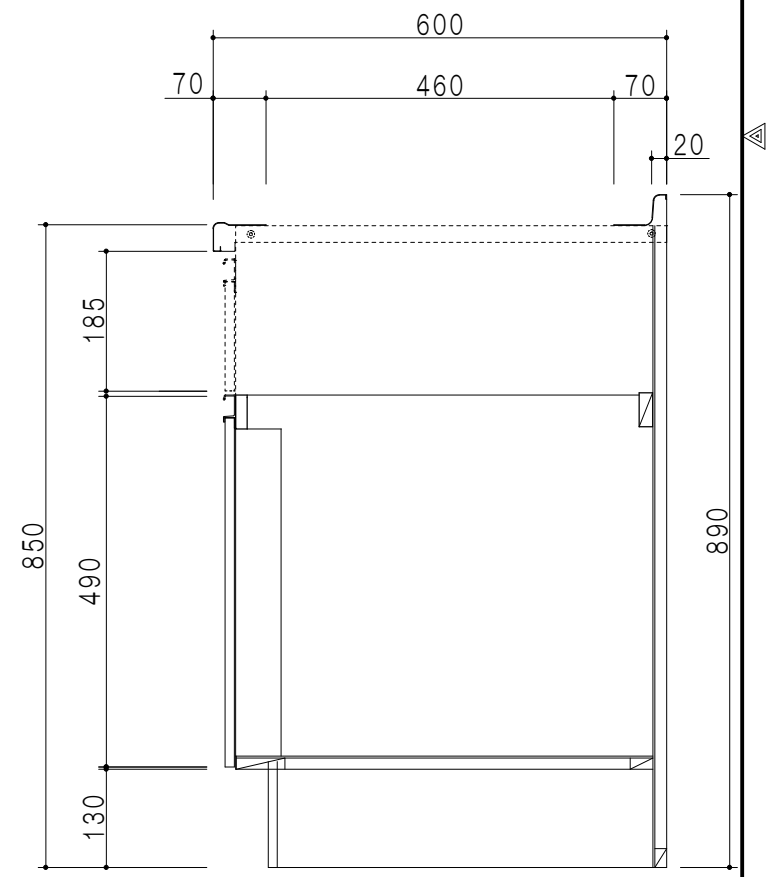

扉色	
SW	ホワイト
LG	木目
UW	ウルトラホワイト (艶有)
WN	ウインザ-ナット (艶有)
BS	ブラックストーン
PM	パールグレイ
MD	ダークグレイ

平面図

仕様	
トッ プ	ステンレス443CT 銀河エンボス 0.6t ゴミ収納器
側 板	低圧メラミン化粧パーティクルボード 12t
地 板	片面フラッシュ 17.5t EBコーティング化粧板
背 板	MDF 2.5t
台 輪	両面化粧パーティクルボード 12t
扉	両面化粧パーティクルボード 12t
丁 番	ワンタッチスライド式丁番
把 手	アルミー文字把手
引き出し	メタルボックス スライドレール 引き出しトレー付き
そ の 他	小物入れ 包丁差し

A-A断面図

立面図

B-B断面図

名 称	コンパクトキッチン 流し台	図面名称	KTD6-85-150DS2G (左)	onedo	ワンド株式会社	SCALE	1/10	DATA	2023.05.01	CHECKED	DRAWING	SHEET NO.
											T. K	