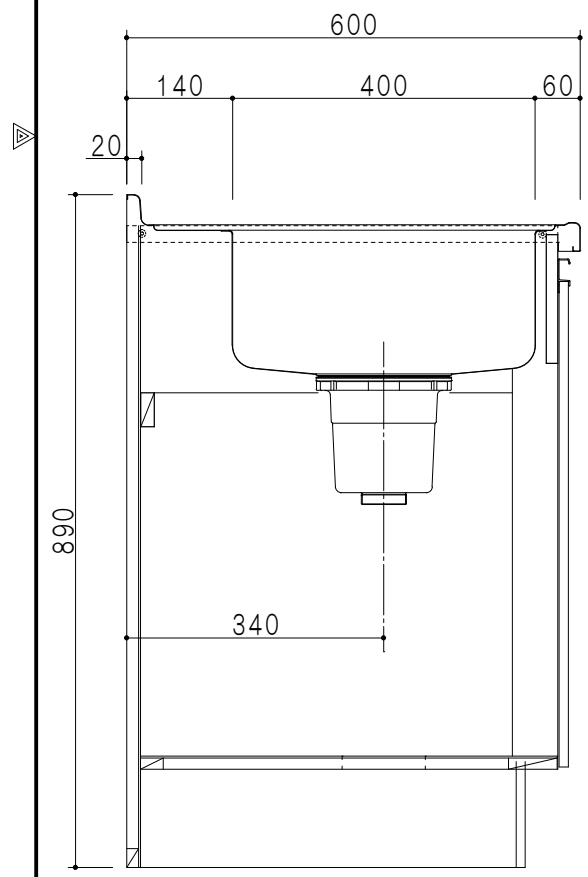

扉色	
SW	ホワイト
LG	木目
UW	ウルトラホワイト (艶有)
WN	ウインザ-ナット (艶有)
BS	ブラックストーン
PM	パールグレイ
MD	ダークグレイ

平面図

仕様	
トッ プ	ステンレス443CT 銀河エンボス 0.6t ゴミ収納器
側 板	低圧メラミン化粧パーティクルボード 12t
地 板	片面フラッシュ 17.5t EBコーティング化粧板
背 板	MDF 2.5t
台 輪	両面化粧パーティクルボード 12t
扉	両面化粧パーティクルボード 12t
丁 番	ワンタッチスライド式丁番
把 手	アルミー文字把手
引き出し	メタルボックス スライドレール 引き出しトレー付き
そ の 他	小物入れ 包丁差し

A-A断面図

立面図

B-B断面図

名 称	コンパクトキッチン 流し台	図面名称	KTD6-85-150DS2G (左)	onedo	ワンド株式会社	SCALE	1/10	DATA	2023.05.01	CHECKED	DRAWING	SHEET NO.
											T. K	