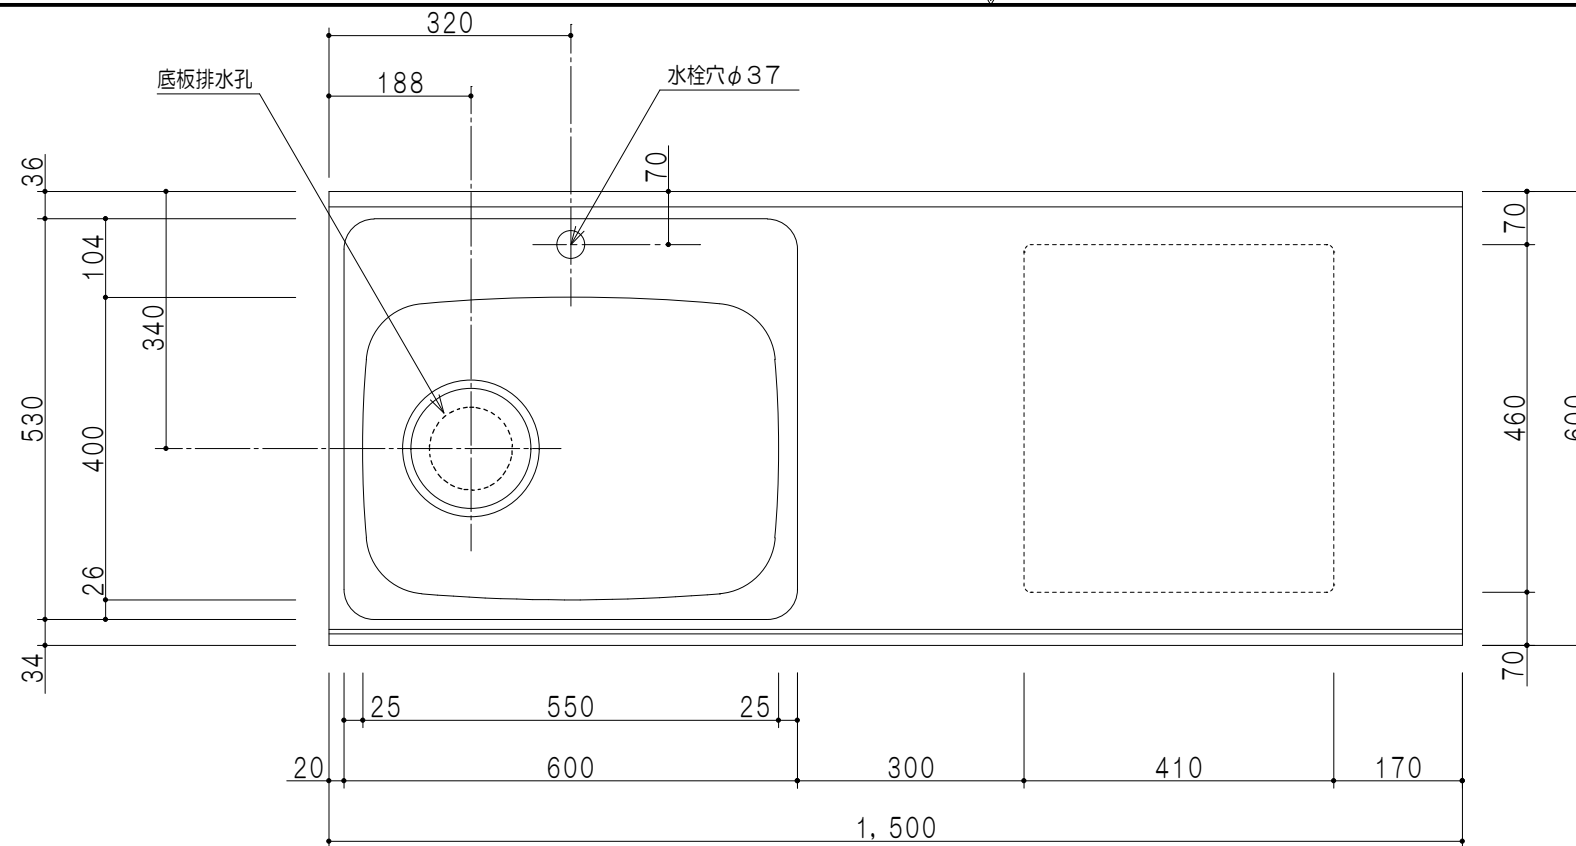

扉色	
SW	ホワイト
LG	木目
UW	ウルトラホワイト (艶有)
WN	ウインザ-ナット (艶有)
BS	ブラックストーン
PM	パールグレイ
MD	ダークグレイ

平面図

仕様	
トッ プ	ステンレス443CT 銀河エンボス 0.6t ゴミ収納器
側 板	低圧メラミン化粧パーティクルボード 12t
地 板	片面フラッシュ 17.5t EBコーティング化粧板
背 板	MDF 2.5t
台 輪	両面化粧パーティクルボード 12t
扉	両面化粧パーティクルボード 12t
丁 番	ワンタッチスライド式丁番
把 手	アルミー文字把手
引き出し	メタルボックス スライドレール 引き出しトレー付き
そ の 他	小物入れ 包丁差し

A-A断面図

立面図

B-B断面図

名 称	コンパクトキッチン 流し台	図面名称	KTD6-85-150DS2G (左)	onedo	ワンド株式会社	SCALE	1/10	DATA	2023.05.01	CHECKED	DRAWING	SHEET NO.
											T. K	