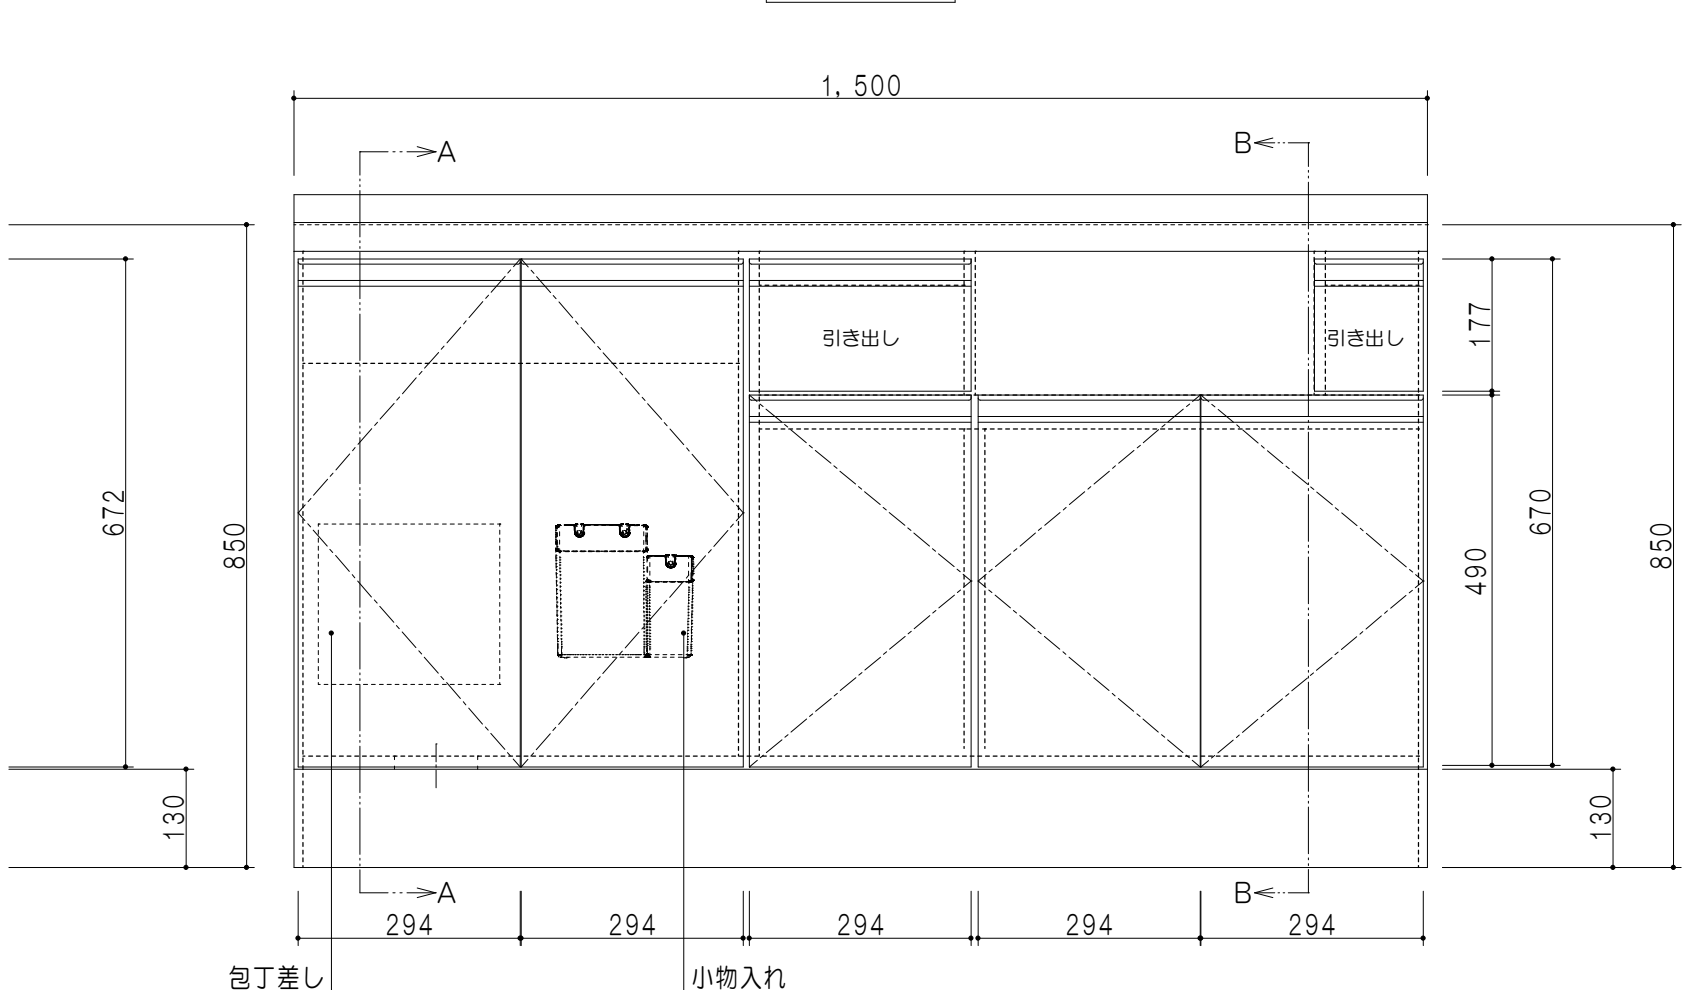

扉色	
SW	ホワイト
LG	木目
UW	ウルトラホワイト (艶有)
WN	ウインザ-ナット (艶有)
BS	ブラックストーン
PM	パールグレイ
MD	ダークグレイ

平面図

仕様	
トッ プ	ステンレス443CT 銀河エンボス 0.6t ゴミ収納器
側 板	低圧メラミン化粧パーティクルボード 12t
地 板	片面フラッシュ 17.5t EBコーティング化粧板
背 板	MDF 2.5t
台 輪	両面化粧パーティクルボード 12t
扉	両面化粧パーティクルボード 12t
丁 番	ワンタッチスライド式丁番
把 手	アルミー文字把手
引き出し	メタルボックス スライドレール 引き出しトレー付き
そ の 他	小物入れ 包丁差し

A-A断面図

立面図

B-B断面図

名 称	コンパクトキッチン 流し台	図面名称	KTD6-85-150DS2G (左)	onedo	ワンド株式会社	SCALE	1/10	DATA	2023.05.01	CHECKED	DRAWING	SHEET NO.
											T. K	