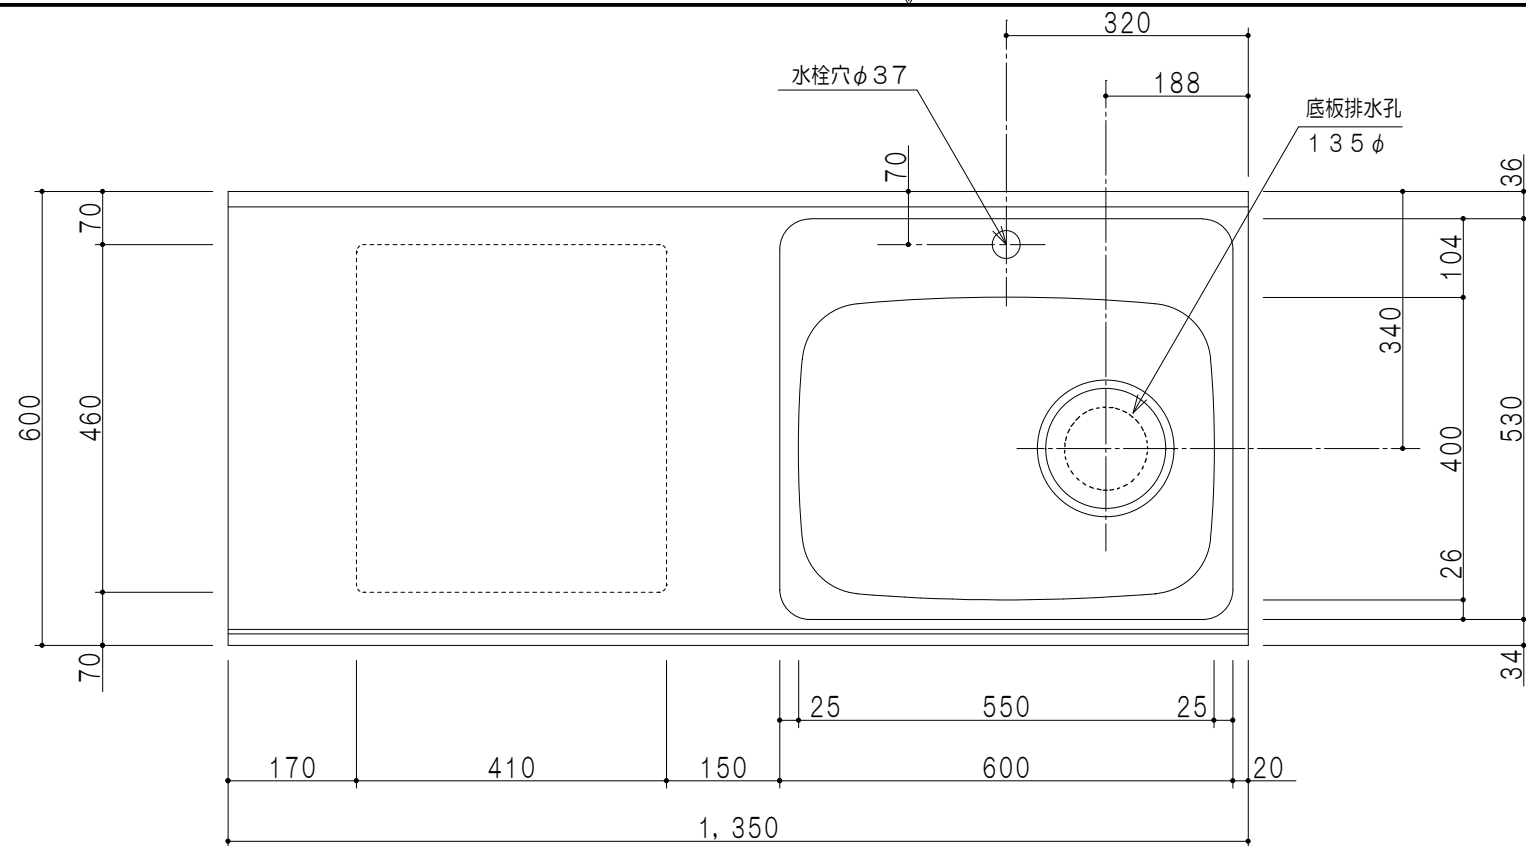

扉色	
SW	ホワイト
LG	木目
UW	ウルトラホワイト (艶有)
WN	ウイザ-ナット (艶有)
BS	ブラックストーン
PM	パールグレイ
MD	ダークグレイ

平面図

仕様	
トップ	ステンレス443CT 銀河エンボス 0.6t ゴミ収納器
側板	低圧メラミン化粧パーティクルボード 12t
地板	片面フラッシュ 17.5t EBコーティング化粧板
背板	MDF 2.5t
台輪	両面化粧パーティクルボード 12t
扉	両面化粧パーティクルボード 12t
丁番	ワンタッチスライド式丁番
把手	アルミー文字把手
その他	小物入れ 包丁差し

B-B断面図

立面図

A-A断面図

名称	コンパクトキッチン 流し台	図面名称	KTD6-85-135DS (右)	onedo	ワンド株式会社	SCALE	1/10	DATA	2023.05.01	CHECKED	DRAWING	T. K	SHEET NO.
----	---------------	------	-------------------	-------	---------	-------	------	------	------------	---------	---------	------	-----------