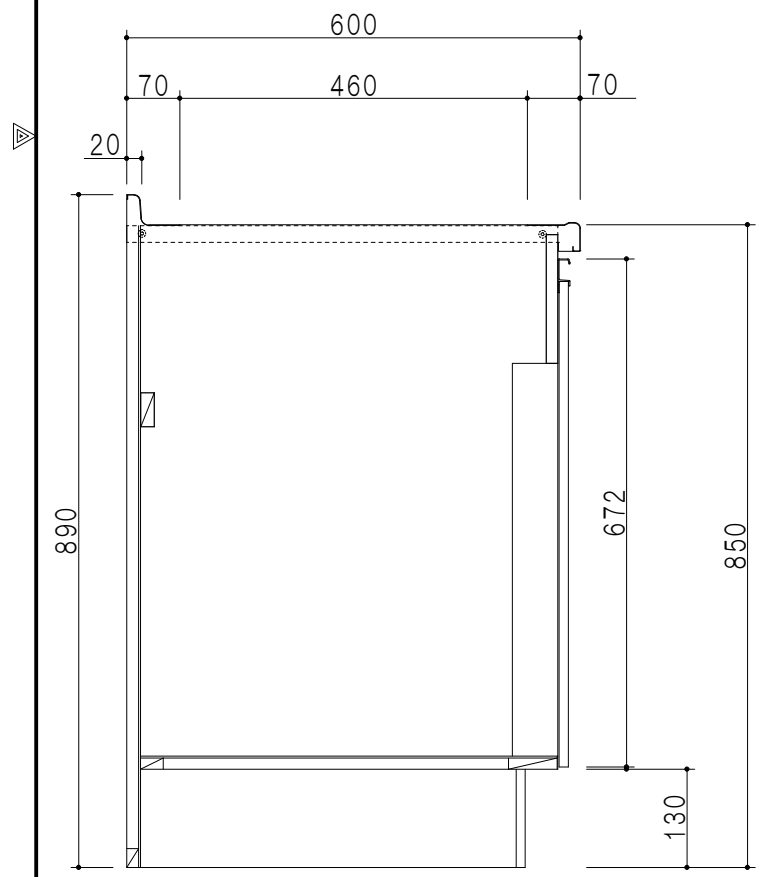

扉色	
SW	ホワイト
LG	木目
UW	ウルトラホワイト (艶有)
WN	ウイザ-ナット (艶有)
BS	ブラックストーン
PM	パールグレイ
MD	ダークグレイ

平面図

仕様	
トップ	ステンレス443CT 銀河エンボス 0.6t ゴミ収納器
側板	低圧メラミン化粧パーティクルボード 12t
地板	片面フラッシュ 17.5t EBコーティング化粧板
背板	MDF 2.5t
台輪	両面化粧パーティクルボード 12t
扉	両面化粧パーティクルボード 12t
丁番	ワンタッチスライド式丁番
把手	アルミー文字把手
その他	小物入れ 包丁差し

B-B断面図

立面図

A-A断面図

名称	コンパクトキッチン 流し台	図面名称	KTD6-85-135DS (右)	onedo	ワンド株式会社	SCALE	1/10	DATA	2023.05.01	CHECKED	DRAWING	T. K	SHEET NO.
----	---------------	------	-------------------	-------	---------	-------	------	------	------------	---------	---------	------	-----------