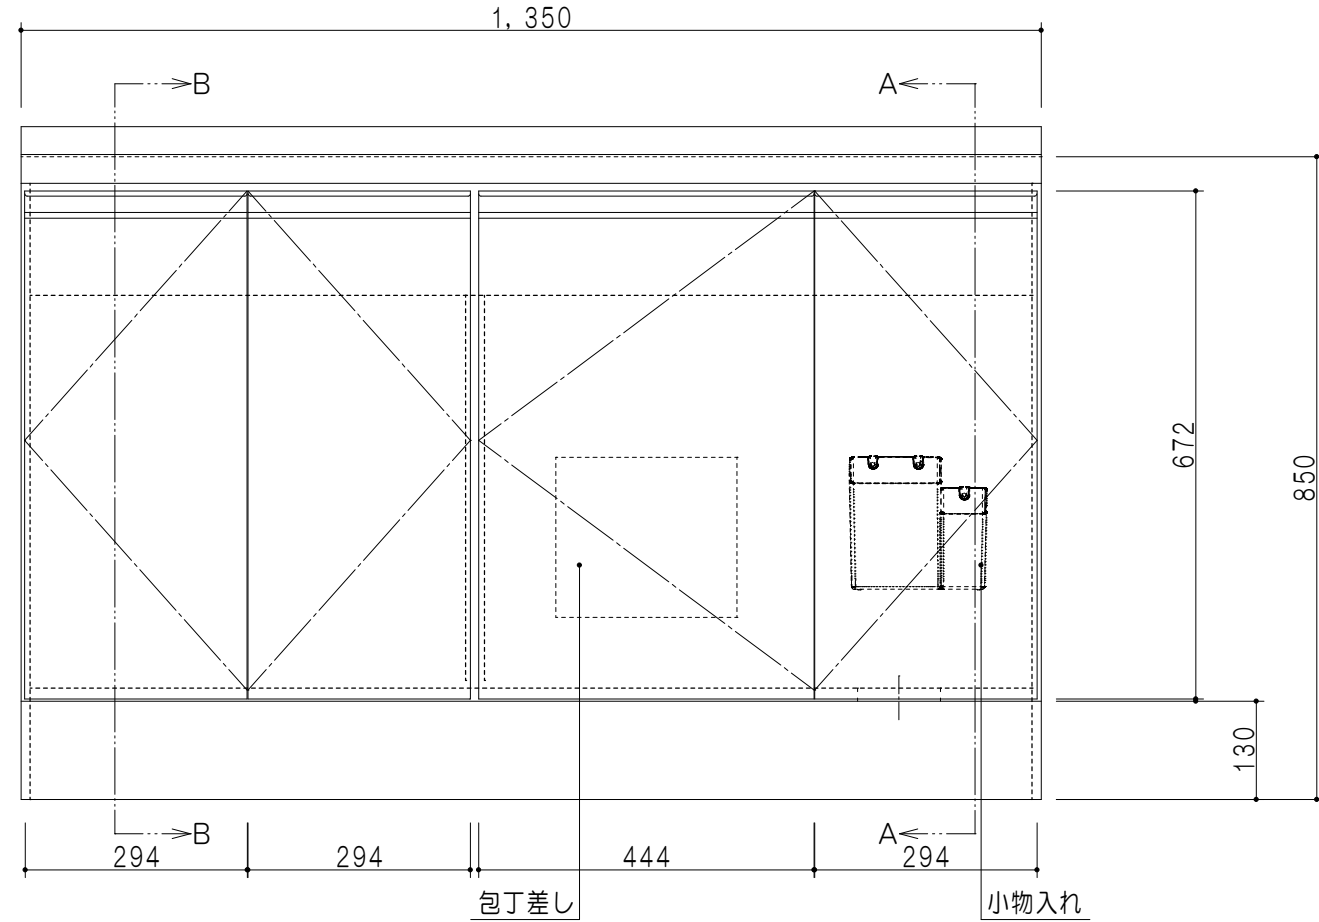

扉色	
SW	ホワイト
LG	木目
UW	ウルトラホワイト (艶有)
WN	ウイザ-ナット (艶有)
BS	ブラックストーン
PM	パールグレイ
MD	ダークグレイ

平面図

仕様	
トップ	ステンレス443CT 銀河エンボス 0.6t ゴミ収納器
側板	低圧メラミン化粧パーティクルボード 12t
地板	片面フラッシュ 17.5t EBコーティング化粧板
背板	MDF 2.5t
台輪	両面化粧パーティクルボード 12t
扉	両面化粧パーティクルボード 12t
丁番	ワンタッチスライド式丁番
把手	アルミー文字把手
その他	小物入れ 包丁差し

B-B断面図

立面図

A-A断面図

名称	コンパクトキッチン 流し台	図面名称	KTD6-85-135DS (右)	onedo	ワンド株式会社	SCALE	1/10	DATA	2023.05.01	CHECKED	DRAWING	T. K	SHEET NO.
----	---------------	------	-------------------	-------	---------	-------	------	------	------------	---------	---------	------	-----------