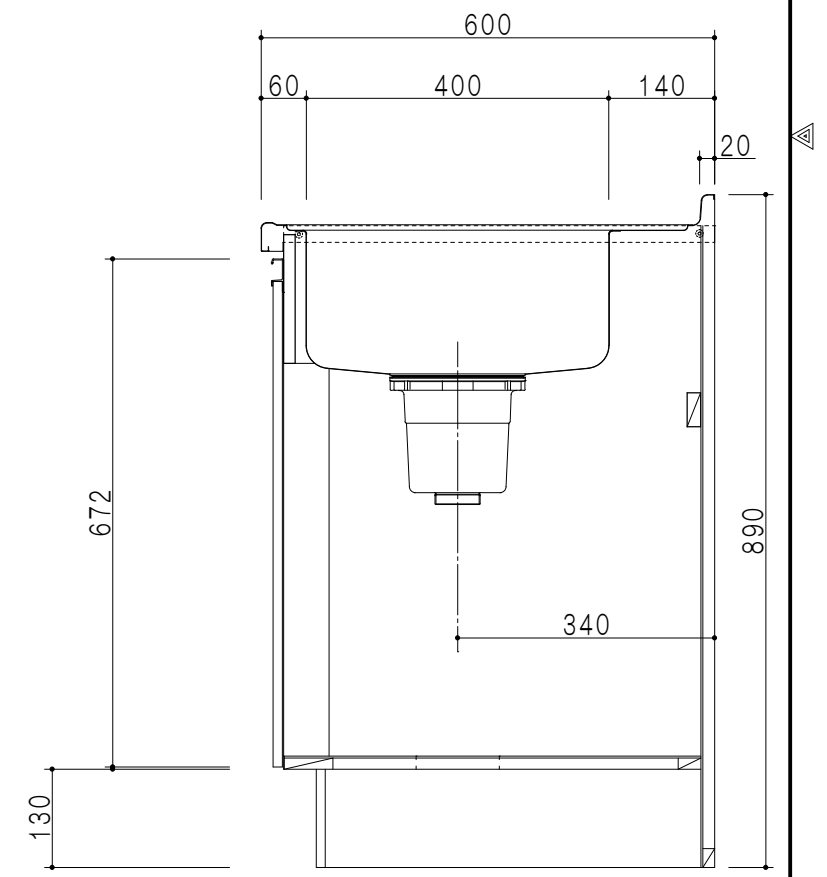

扉色	
SW	ホワイト
LG	木目
UW	ウルトラホワイト (艶有)
WN	ウイザ-ナット (艶有)
BS	ブラックストーン
PM	パールグレイ
MD	ダークグレイ

平面図

仕様	
トップ	ステンレス443CT 銀河エンボス 0.6t ゴミ収納器
側板	低圧メラミン化粧パーティクルボード 12t
地板	片面フラッシュ 17.5t EBコーティング化粧板
背板	MDF 2.5t
台輪	両面化粧パーティクルボード 12t
扉	両面化粧パーティクルボード 12t
丁番	ワンタッチスライド式丁番
把手	アルミー文字把手
その他	小物入れ 包丁差し

B-B断面図

立面図

A-A断面図

名称	コンパクトキッチン 流し台	図面名称	KTD6-85-135DS (右)	onedo	ワンド株式会社	SCALE	1/10	DATA	2023.05.01	CHECKED	DRAWING	T. K	SHEET NO.
----	---------------	------	-------------------	-------	---------	-------	------	------	------------	---------	---------	------	-----------