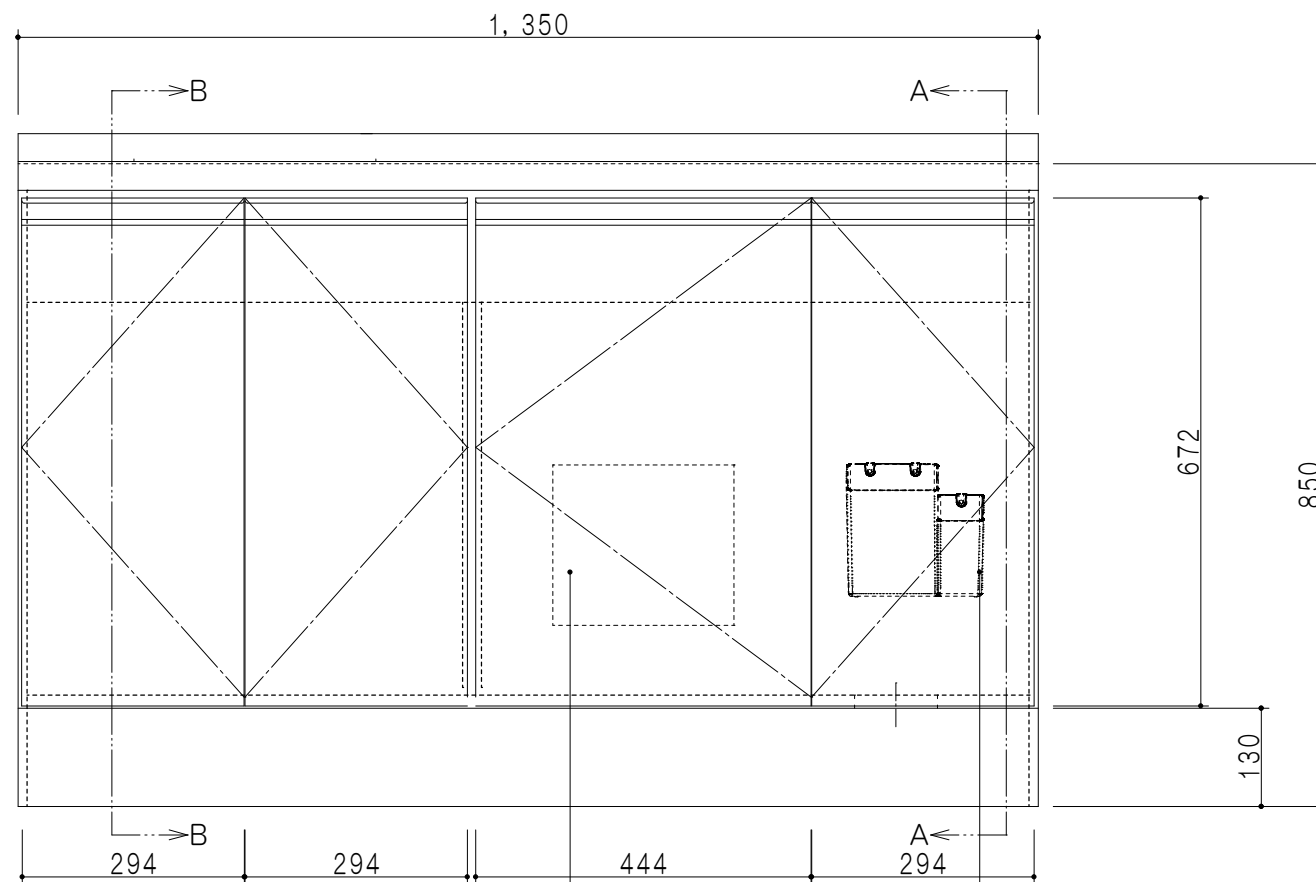

扉色	
SW	ホワイト
LG	木目
UW	ウルトラホワイト (艶有)
WN	ウイザ-ナット (艶有)
BS	ブラックストーン
PM	パールグレイ
MD	ダークグレイ

平面図

仕様	
トップ	ステンレス443CT 銀河エンボス 0.6t ゴミ収納器
側板	低圧メラミン化粧パーティクルボード 12t
地板	片面フラッシュ 17.5t EBコーティング化粧板
背板	MDF 2.5t
台輪	両面化粧パーティクルボード 12t
扉	両面化粧パーティクルボード 12t
丁番	ワンタッチスライド式丁番
把手	アルミー文字把手
その他	小物入れ 包丁差し

B-B断面図

包丁差し

立面図

小物入れ

A-A断面図

名称 コンパクトキッチン 流し台

図面名称 KTD6-85-135DS1 (右)

SCALE 1/10