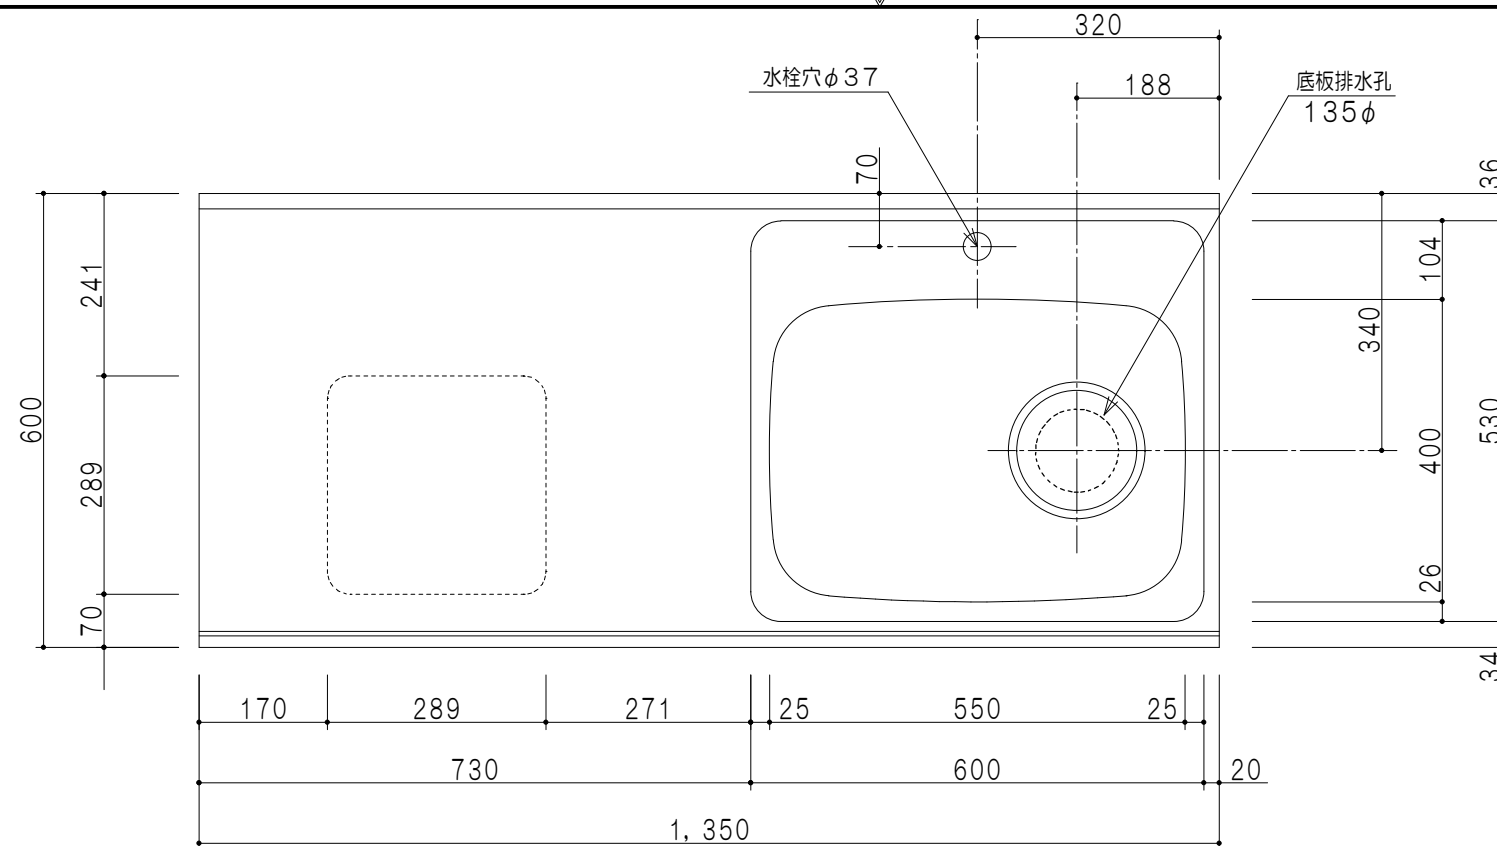

扉色	
SW	ホワイト
LG	木目
UW	ウルトラホワイト (艶有)
WN	ウイザ-ナット (艶有)
BS	ブラックストーン
PM	パールグレイ
MD	ダークグレイ

平面図

仕様	
トップ	ステンレス443CT 銀河エンボス 0.6t ゴミ収納器
側板	低圧メラミン化粧パーティクルボード 12t
地板	片面フラッシュ 17.5t EBコーティング化粧板
背板	MDF 2.5t
台輪	両面化粧パーティクルボード 12t
扉	両面化粧パーティクルボード 12t
丁番	ワンタッチスライド式丁番
把手	アルミー文字把手
その他	小物入れ 包丁差し

B-B断面図

包丁差し

立面図

小物入れ

A-A断面図

名称 コンパクトキッチン 流し台

図面名称 KTD6-85-135DS1 (右)

SCALE 1/10