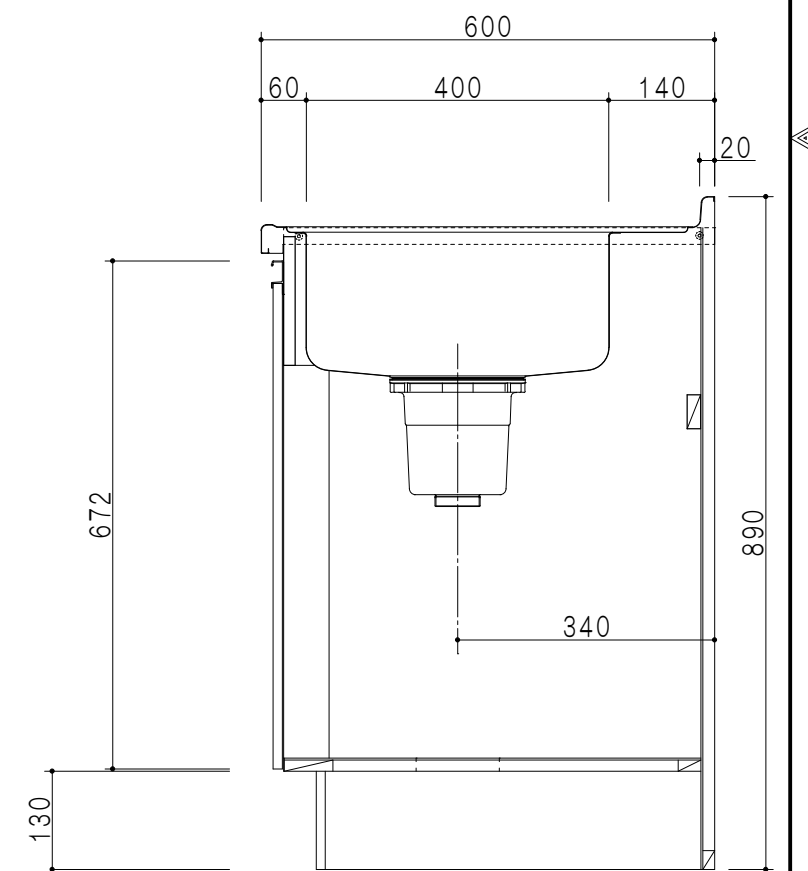

扉色	
SW	ホワイト
LG	木目
UW	ウルトラホワイト (艶有)
WN	ウイザ-ナット (艶有)
BS	ブラックストーン
PM	パールグレイ
MD	ダークグレイ

平面図

仕様	
トップ	ステンレス443CT 銀河エンボス 0.6t ゴミ収納器
側板	低圧メラミン化粧パーティクルボード 12t
地板	片面フラッシュ 17.5t EBコーティング化粧板
背板	MDF 2.5t
台輪	両面化粧パーティクルボード 12t
扉	両面化粧パーティクルボード 12t
丁番	ワンタッチスライド式丁番
把手	アルミー文字把手
その他	小物入れ 包丁差し

B-B断面図

包丁差し

立面図

小物入れ

A-A断面図

名称 コンパクトキッチン 流し台

図面名称 KTD6-85-135DS1 (右)

SCALE 1/10