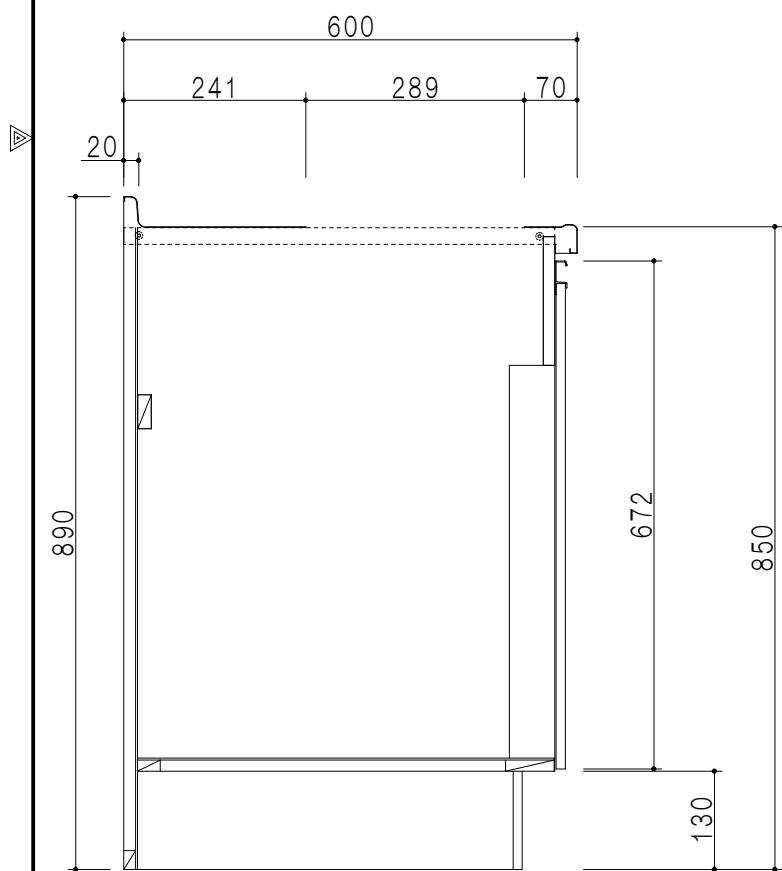

扉色	
SW	ホワイト
LG	木目
UW	ウルトラホワイト (艶有)
WN	ウイザ-ナット (艶有)
BS	ブラックストーン
PM	パールグレイ
MD	ダークグレイ

平面図

仕様	
トップ	ステンレス443CT 銀河エンボス 0.6t ゴミ収納器
側板	低圧メラミン化粧パーティクルボード 12t
地板	片面フラッシュ 17.5t EBコーティング化粧板
背板	MDF 2.5t
台輪	両面化粧パーティクルボード 12t
扉	両面化粧パーティクルボード 12t
丁番	ワンタッチスライド式丁番
把手	アルミー文字把手
その他	小物入れ 包丁差し

B-B断面図

包丁差し

立面図

小物入れ

A-A断面図

名称 コンパクトキッチン 流し台

図面名称 KTD6-85-135DS1 (右)

SCALE 1/10