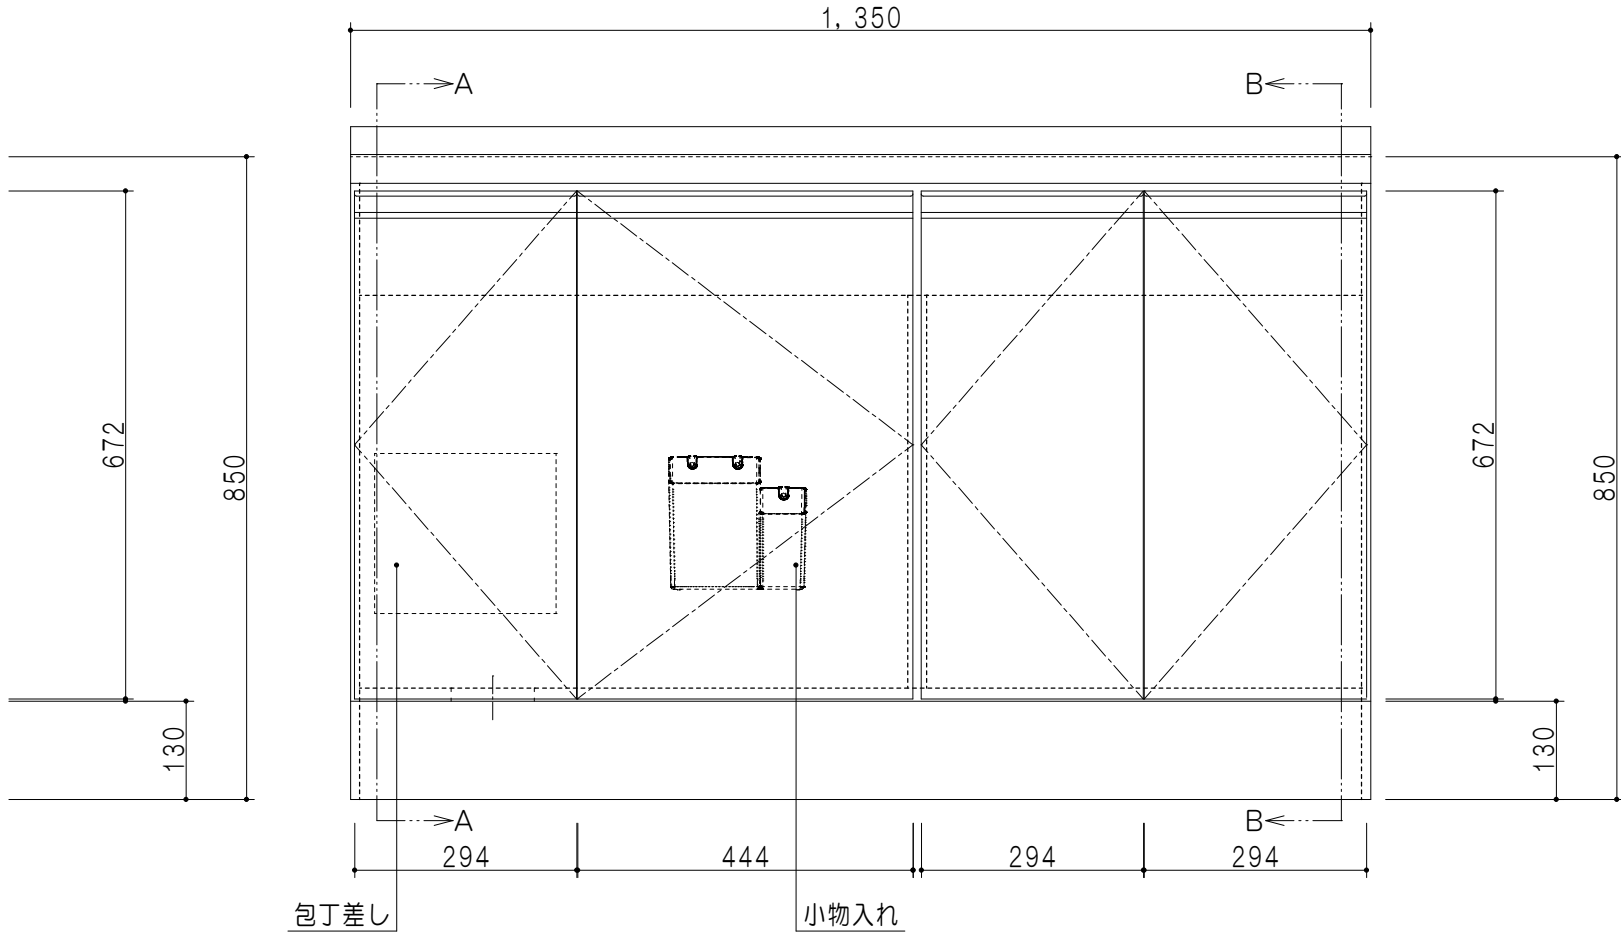

平面図

仕 様	
ト ッ プ	ステンレス443CT 銀河エンボス 0.6t ゴミ収納器
側 板	低圧メラミン化粧パーティクルボード 12t
地 板	片面フラッシュ 17.5t EBコーティング化粧板
背 板	MDF 2.5t
台 輪	両面化粧パーティクルボード 12t
扉	両面化粧パーティクルボード 12t
丁 番	ワンタッチスライド式丁番
把 手	アルミー文字把手
そ の 他	小物入れ 包丁差し

A-A断面図

立面図

B-B断面図

名 称	コンパクトキッチン 流し台	図面名称	KTD6-85-135DS1 (左)	onedo	ワンド株式会社	SCALE	1/10	DATA	2023.05.01	CHECKED	DRAWING	SHEET NO.
											T. K	