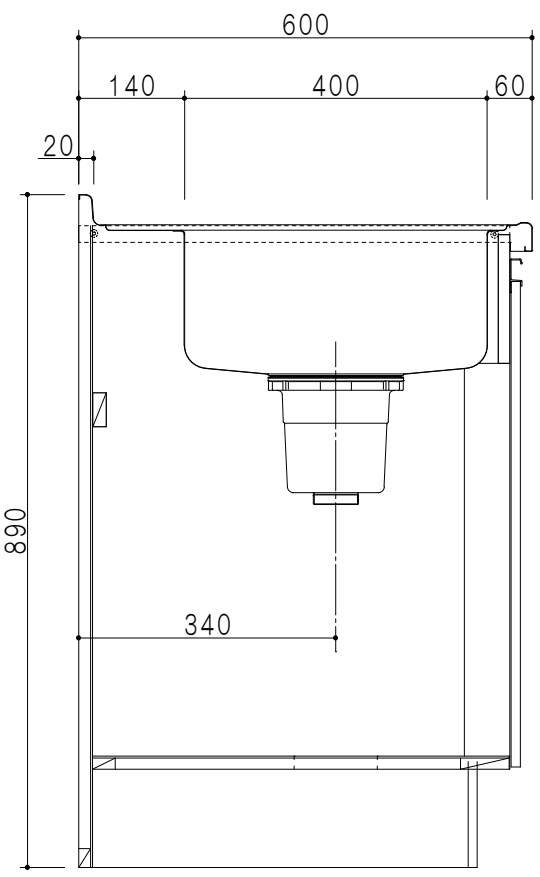

平面図

仕 様	
ト ッ プ	ステンレス443CT 銀河エンボス 0.6t ゴミ収納器
側 板	低圧メラミン化粧パーティクルボード 12t
地 板	片面フラッシュ 17.5t EBコーティング化粧板
背 板	MDF 2.5t
台 輪	両面化粧パーティクルボード 12t
扉	両面化粧パーティクルボード 12t
丁 番	ワンタッチスライド式丁番
把 手	アルミー文字把手
そ の 他	小物入れ 包丁差し

A-A断面図

立面図

B-B断面図

名 称	コンパクトキッチン 流し台	図面名称	KTD6-85-135DS1 (左)	onedo	ワンド株式会社	SCALE	1/10	DATA	2023.05.01	CHECKED	DRAWING	SHEET NO.
											T. K	