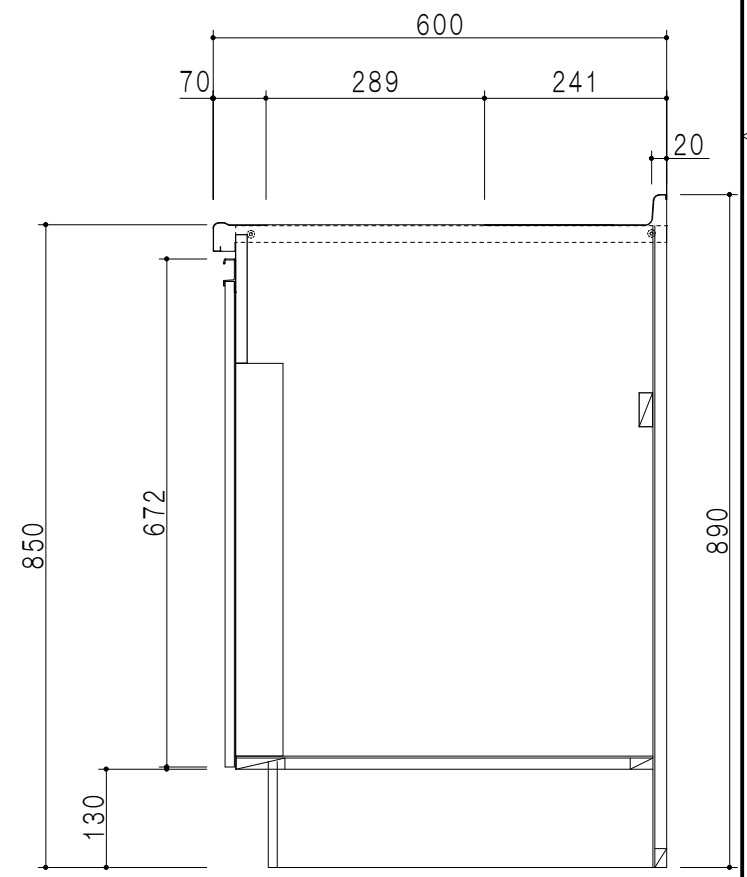

平面図

仕 様	
ト ッ プ	ステンレス443CT 銀河エンボス 0.6t ゴミ収納器
側 板	低圧メラミン化粧パーティクルボード 12t
地 板	片面フラッシュ 17.5t EBコーティング化粧板
背 板	MDF 2.5t
台 輪	両面化粧パーティクルボード 12t
扉	両面化粧パーティクルボード 12t
丁 番	ワンタッチスライド式丁番
把 手	アルミー文字把手
そ の 他	小物入れ 包丁差し

A-A断面図

立面図

B-B断面図

名 称	コンパクトキッチン 流し台	図面名称	KTD6-85-135DS1 (左)	onedo	ワンド株式会社	SCALE	1/10	DATA	2023.05.01	CHECKED	DRAWING	SHEET NO.
											T. K	