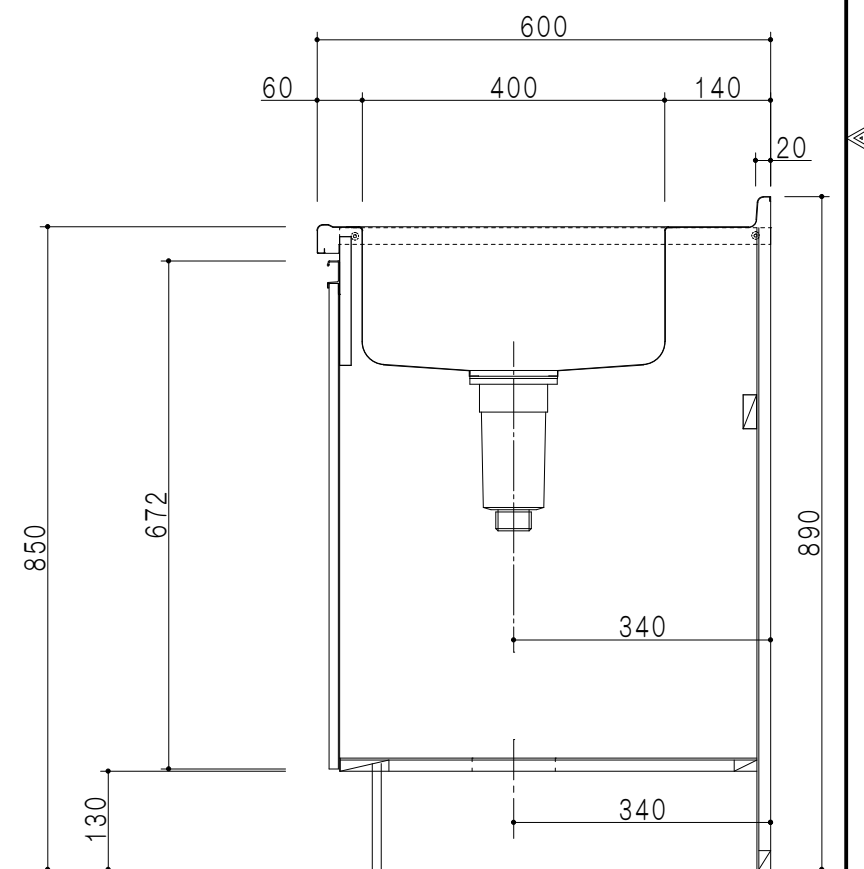

平面図

B-B断面図

立面図

包丁差し

小物入れ

A-A断面図

名称 コンパクトキッチン 流し台

図面名称 KTD6-120DS2 (右)