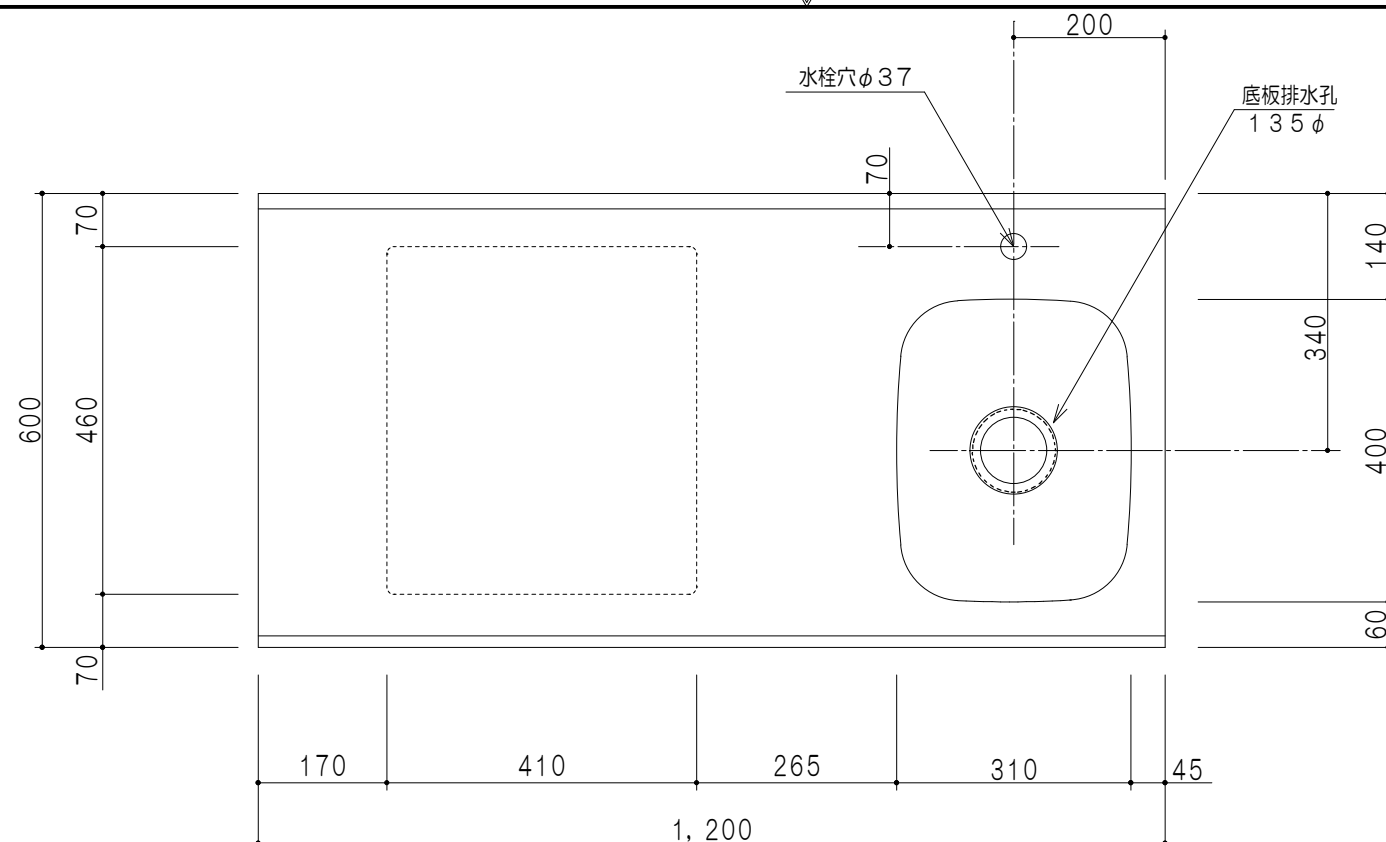

扉色	
SW	ホワイト
LG	木目
UW	ウルトラホワイト (艶有)
WN	ウインザ-ナット (艶有)
BS	ブラックストーン
PM	パールグレイ
MD	ダークグレイ

仕様	
トップ	ステンレス443CT 銀河エンボス 0.6t ゴミ収納器
側板	低圧メラミン化粧パーティクルボード 12t
地板	片面フラッシュ 17.5t EBコーティング化粧板
背板	MDF 2.5t
台輪	両面化粧パーティクルボード 12t
扉	両面化粧パーティクルボード 12t
丁番	ワンタッチスライド式丁番
把手	アルミー文字把手
その他	小物入れ 包丁差し

平面図

B-B断面図

立面図

包丁差し

小物入れ

A-A断面図

名称 コンパクトキッチン 流し台

図面名称 KTD6-120DS2 (右)

SCALE 1/10

DATA 2023.05.01

CHECKED T. K

SHEET NO.