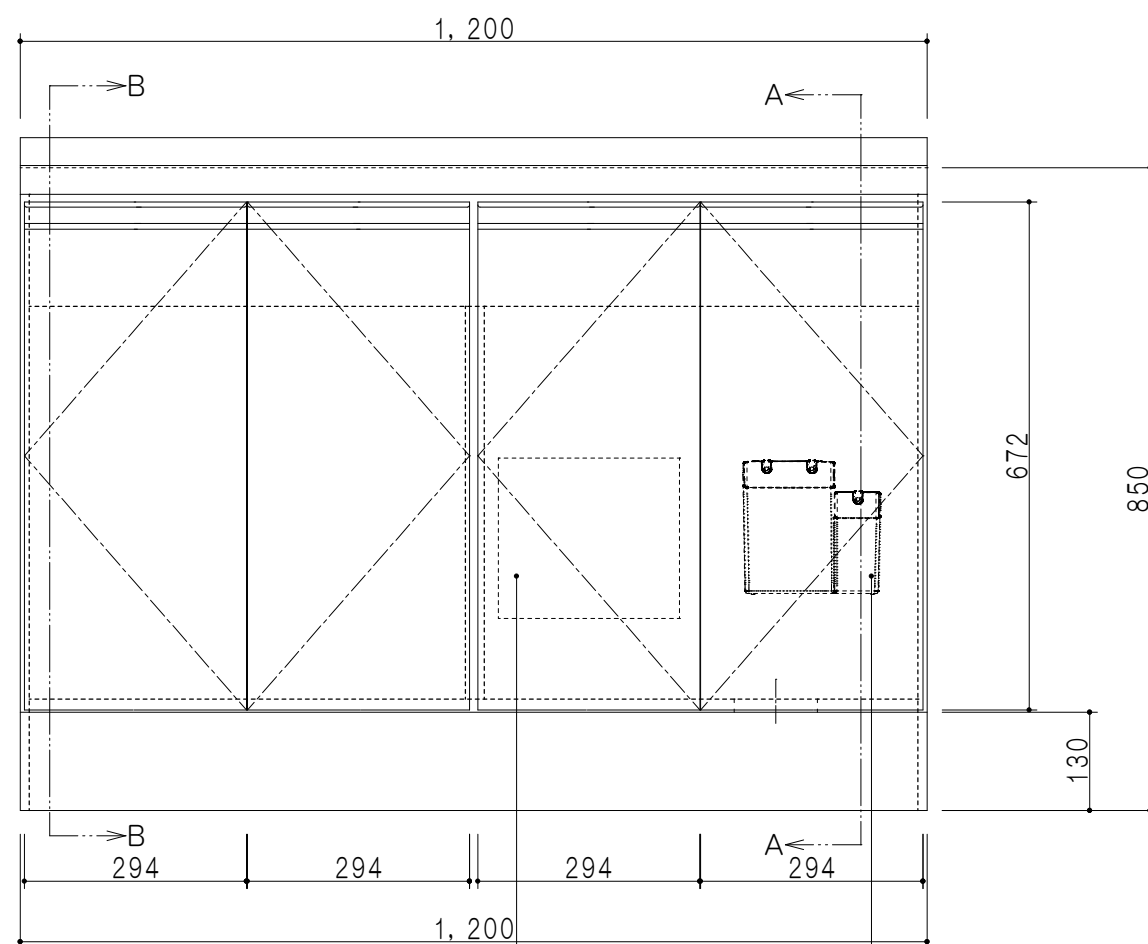

平面図

B-B断面図

立面図

包丁差し

小物入れ

A-A断面図

名称 コンパクトキッチン 流し台

図面名称 KTD6-120DS2 (右)