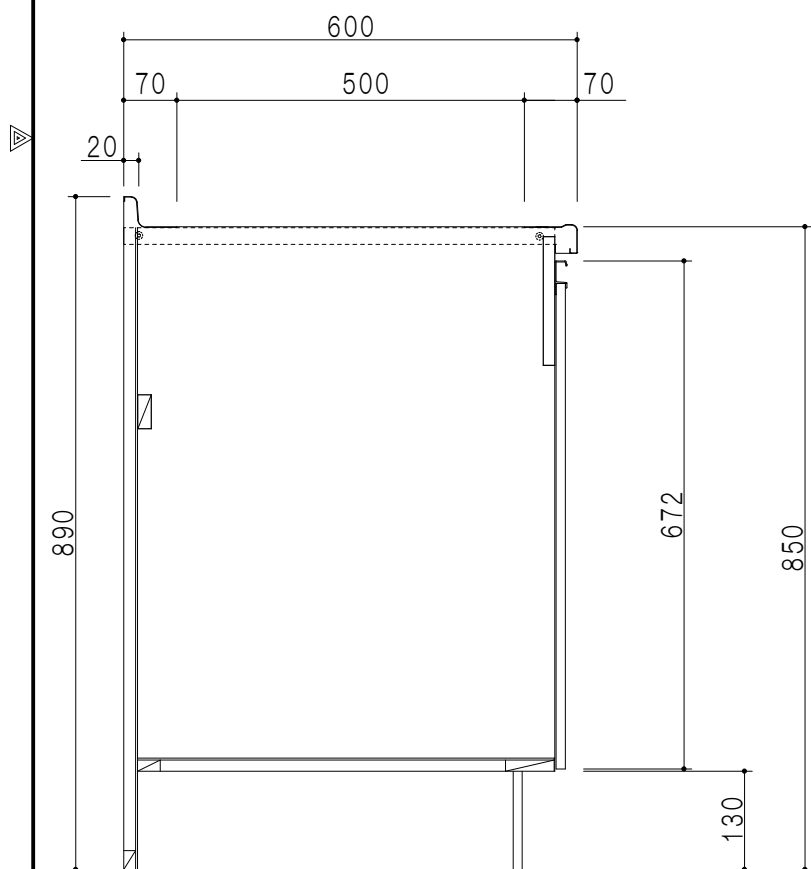

扉色	
SW	ホワイト
LG	木目
UW	ウルトラホワイト (艶有)
WN	ウインザ-ナット (艶有)
BS	ブラックストーン
PM	パールグレイ
MD	ダークグレイ

仕様	
トップ	ステンレス443CT 銀河エンボス 0.6t ゴミ収納器
側板	低圧メラミン化粧パーティクルボード 12t
地板	片面フラッシュ 17.5t EBコーティング化粧板
背板	MDF 2.5t
台輪	両面化粧パーティクルボード 12t
扉	両面化粧パーティクルボード 12t
丁番	ワンタッチスライド式丁番
把手	アルミー文字把手
その他	小物入れ 包丁差し

平面図

B-B断面図

立面図

包丁差し

小物入れ

A-A断面図

名称 コンパクトキッチン 流し台

図面名称 KTD6-120DS2 (右)