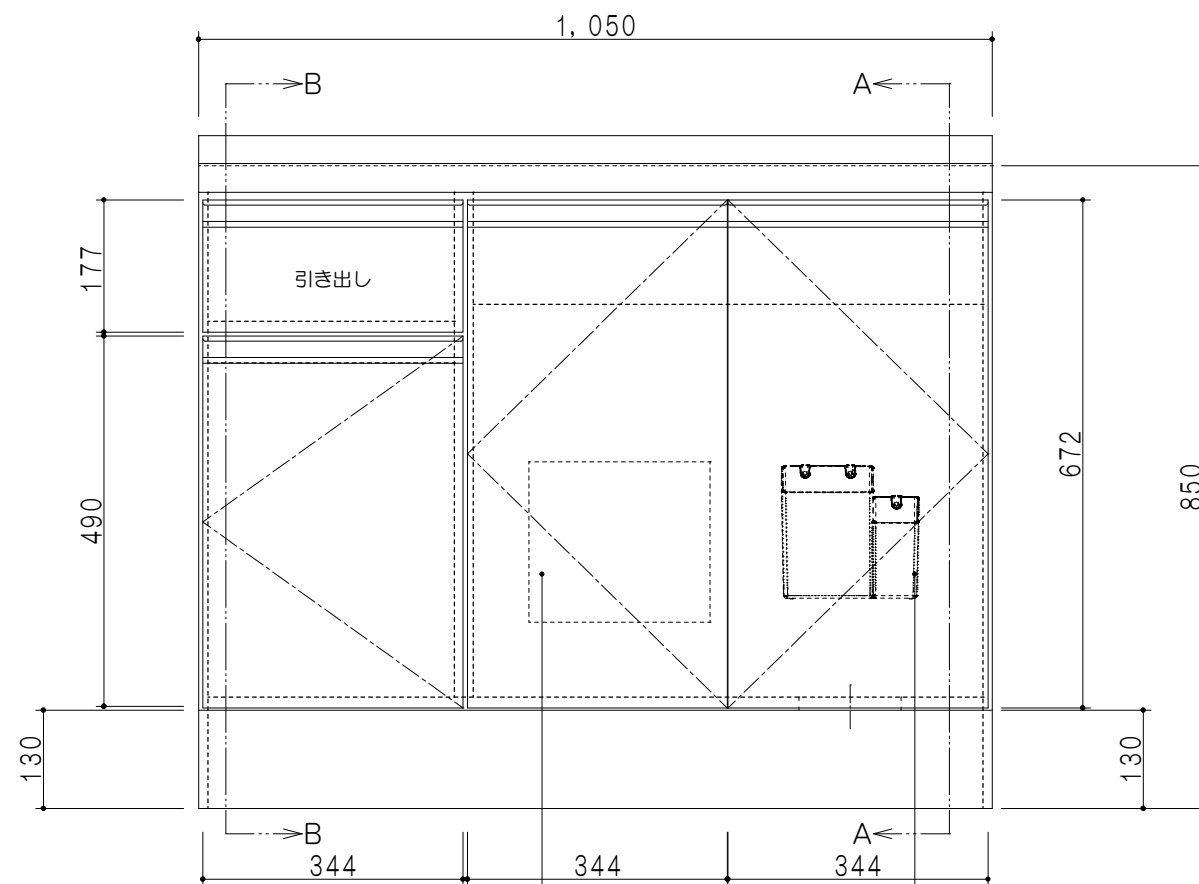

扉色	
SW	ホワイト
LG	木目
UW	ウルトラホワイト (艶有)
WN	ウイザナット (艶有)
BS	ブラックストーン
PM	パールグレイ
MD	ダークグレイ

仕様	
トップ	ステンレス443CT 銀河エンボス 0.6t ゴミ収納器
側板	低圧メラミン化粧パーティクルボード 12t
地板	片面フラッシュ 17.5t EBコーティング化粧板
背板	MDF 2.5t
台輪	両面化粧パーティクルボード 12t
扉	両面化粧パーティクルボード 12t
丁番	ワンタッチスライド式丁番
把手	アルミー文字把手
引き出し	メタルボックス スライドレール 引き出しトレイ付き
その他	小物入れ 包丁差し

平面図

B-B断面図

立面図

A-A断面図

名称 コンパクトキッチン 流し台

図面名称 KTD6-85-105DS (右)

SCALE 1/10

DATA 2023.05.01