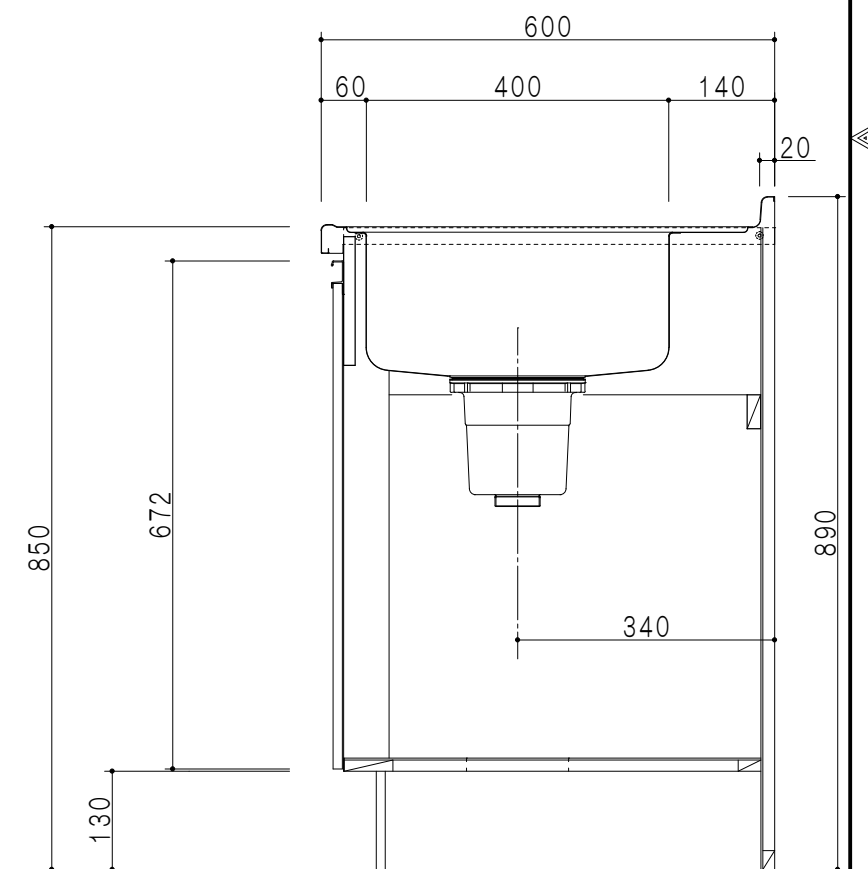

扉色	
SW	ホワイト
LG	木目
UW	ウルトラホワイト (艶有)
WN	ウイザナット (艶有)
BS	ブラックストーン
PM	パールグレイ
MD	ダークグレイ

仕様	
トップ	ステンレス443CT 銀河エンボス 0.6t ゴミ収納器
側板	低圧メラミン化粧パーティクルボード 12t
地板	片面フラッシュ 17.5t EBコーティング化粧板
背板	MDF 2.5t
台輪	両面化粧パーティクルボード 12t
扉	両面化粧パーティクルボード 12t
丁番	ワンタッチスライド式丁番
把手	アルミー文字把手
引き出し	メタルボックス スライドレール 引き出しトレイ付き
その他	小物入れ 包丁差し

平面図

B-B断面図

立面図

A-A断面図

名称 コンパクトキッチン 流し台

図面名称 KTD6-85-105DS (右)

SCALE 1/10

DATA 2023.05.01

CHECKED

DRAWING T. K

SHEET NO.