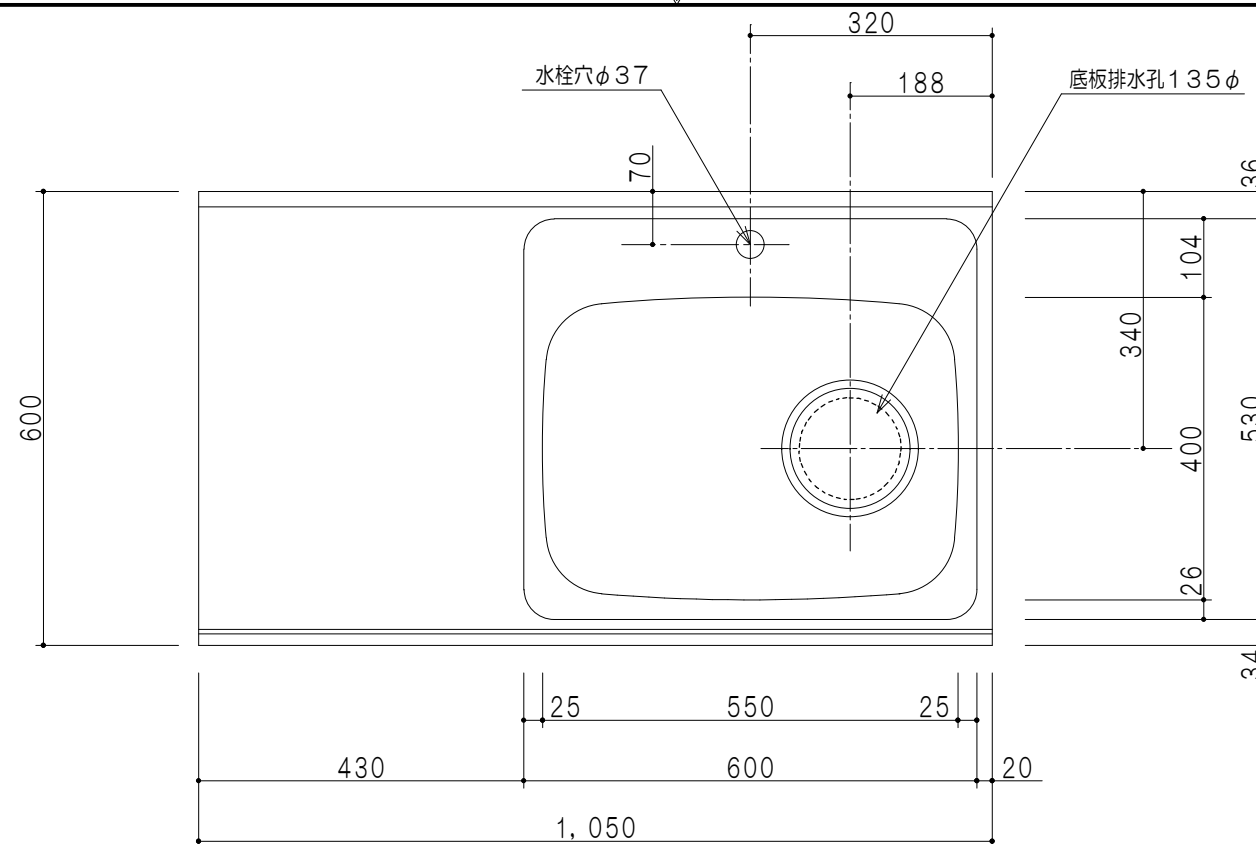

扉色	
SW	ホワイト
LG	木目
UW	ウルトラホワイト (艶有)
WN	ウイザナット (艶有)
BS	ブラックストーン
PM	パールグレイ
MD	ダークグレイ

仕様	
トップ	ステンレス443CT 銀河エンボス 0.6t ゴミ収納器
側板	低圧メラミン化粧パーティクルボード 12t
地板	片面フラッシュ 17.5t EBコーティング化粧板
背板	MDF 2.5t
台輪	両面化粧パーティクルボード 12t
扉	両面化粧パーティクルボード 12t
丁番	ワンタッチスライド式丁番
把手	アルミー文字把手
引き出し	メタルボックス スライドレール 引き出しトレイ付き
その他	小物入れ 包丁差し

平面図

B-B断面図

立面図

A-A断面図

名称 コンパクトキッチン 流し台

図面名称 KTD6-85-105DS (右)

SCALE 1/10

DATA 2023.05.01