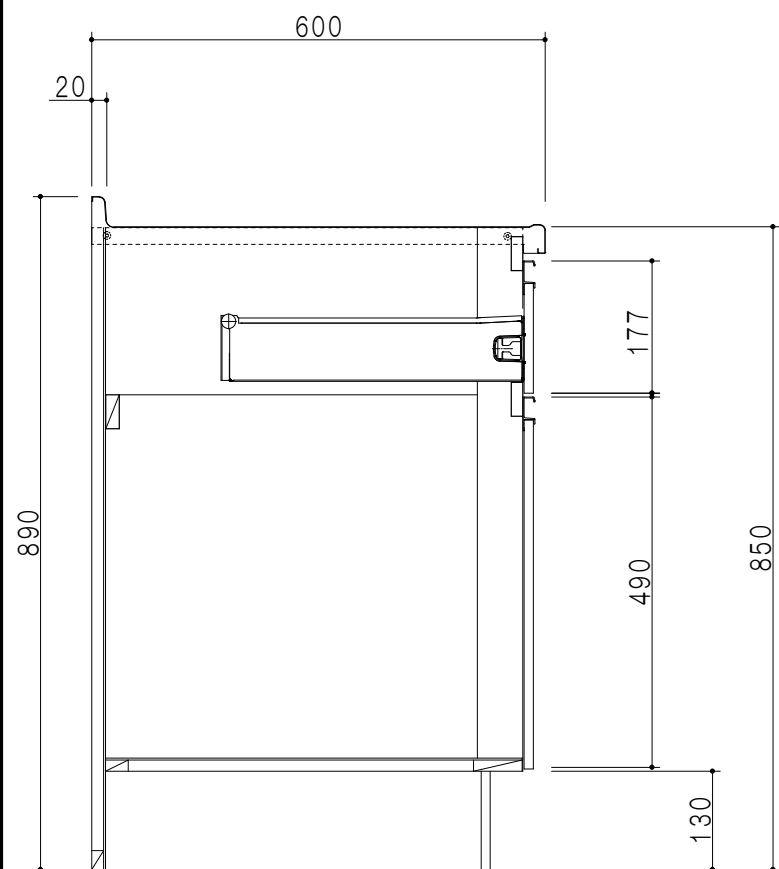

扉色	
SW	ホワイト
LG	木目
UW	ウルトラホワイト (艶有)
WN	ウイザナット (艶有)
BS	ブラックストーン
PM	パールグレイ
MD	ダークグレイ

仕様	
トップ	ステンレス443CT 銀河エンボス 0.6t ゴミ収納器
側板	低圧メラミン化粧パーティクルボード 12t
地板	片面フラッシュ 17.5t EBコーティング化粧板
背板	MDF 2.5t
台輪	両面化粧パーティクルボード 12t
扉	両面化粧パーティクルボード 12t
丁番	ワンタッチスライド式丁番
把手	アルミー文字把手
引き出し	メタルボックス スライドレール 引き出しトレイ付き
その他	小物入れ 包丁差し

平面図

B-B断面図

立面図

A-A断面図

名称 コンパクトキッチン 流し台

図面名称 KTD6-85-105DS (右)

SCALE 1/10

DATA 2023.05.01

CHECKED

DRAWING T. K

SHEET NO.