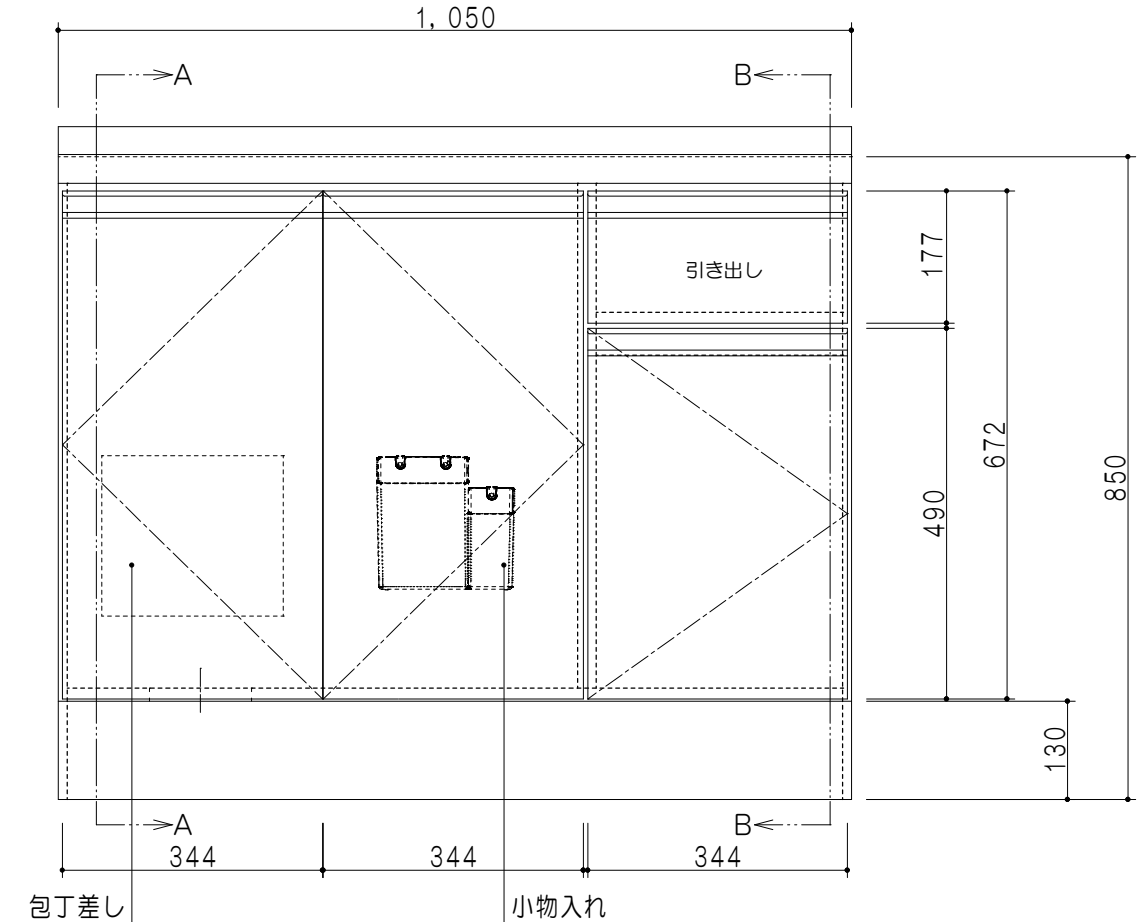

扉色	
SW	ホワイト
LG	木目
UW	ウルトラホワイト(艶有)
WN	ウインザナット(艶有)
BS	ブラックストーン
PM	パールグレイ
MD	ダークグレイ

平面図

仕様	
トップ	ステンレス443CT 銀河エンボス 0.6t ゴミ収納器
側板	低圧メラミン化粧パーティクルボード 12t
地板	片面フラッシュ 17.5t EBコーティング化粧板
背板	MDF 2.5t
台輪	両面化粧パーティクルボード 12t
扉	両面化粧パーティクルボード 12t
丁番	ワンタッチスライド式丁番
把手	アルミー文字把手
引き出し	メタルボックス スライドレール 引き出しトレイ付き
その他	小物入れ 包丁差し

A-A断面図

立面図

B-B断面図

名称	コンパクトキッチン 流し台	図面名称	KTD6-85-105DS (左)	onedo	ワンド株式会社	SCALE	1/10	DATA	2023.05.01	CHECKED	DRAWING	T. K	SHEET NO.
----	---------------	------	-------------------	-------	---------	-------	------	------	------------	---------	---------	------	-----------