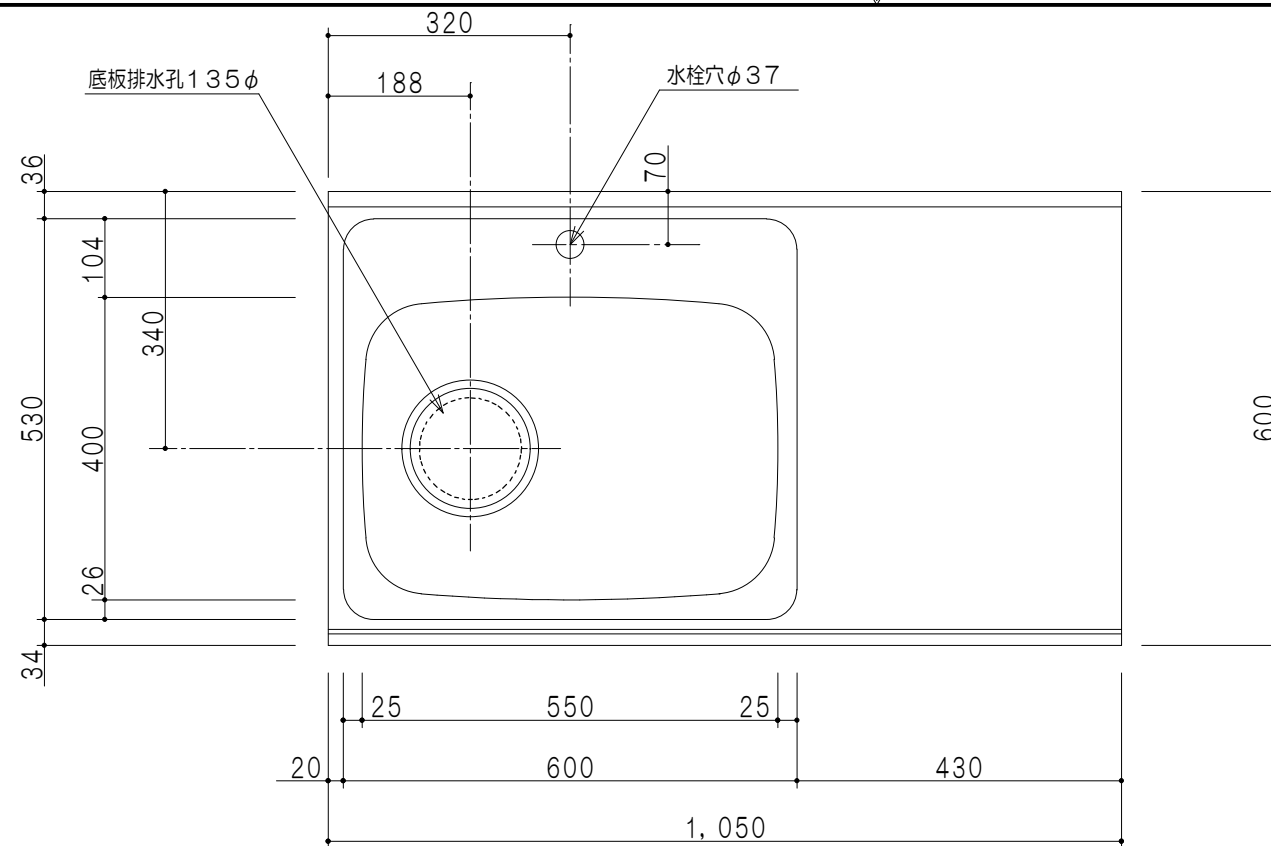

扉色	
SW	ホワイト
LG	木目
UW	ウルトラホワイト(艶有)
WN	ウインザナット(艶有)
BS	ブラックストーン
PM	パールグレイ
MD	ダークグレイ

平面図

仕様	
トップ	ステンレス443CT 銀河エンボス 0.6t ゴミ収納器
側板	低圧メラミン化粧パーティクルボード 12t
地板	片面フラッシュ 17.5t EBコーティング化粧板
背板	MDF 2.5t
台輪	両面化粧パーティクルボード 12t
扉	両面化粧パーティクルボード 12t
丁番	ワンタッチスライド式丁番
把手	アルミー文字把手
引き出し	メタルボックス スライドレール 引き出しトレイ付き
その他	小物入れ 包丁差し

A-A断面図

立面図

B-B断面図

名称	コンパクトキッチン 流し台	図面名称	KTD6-85-105DS (左)	onedo	ワンド株式会社	SCALE	1/10	DATA	2023.05.01	CHECKED	DRAWING	T. K	SHEET NO.
----	---------------	------	-------------------	-------	---------	-------	------	------	------------	---------	---------	------	-----------