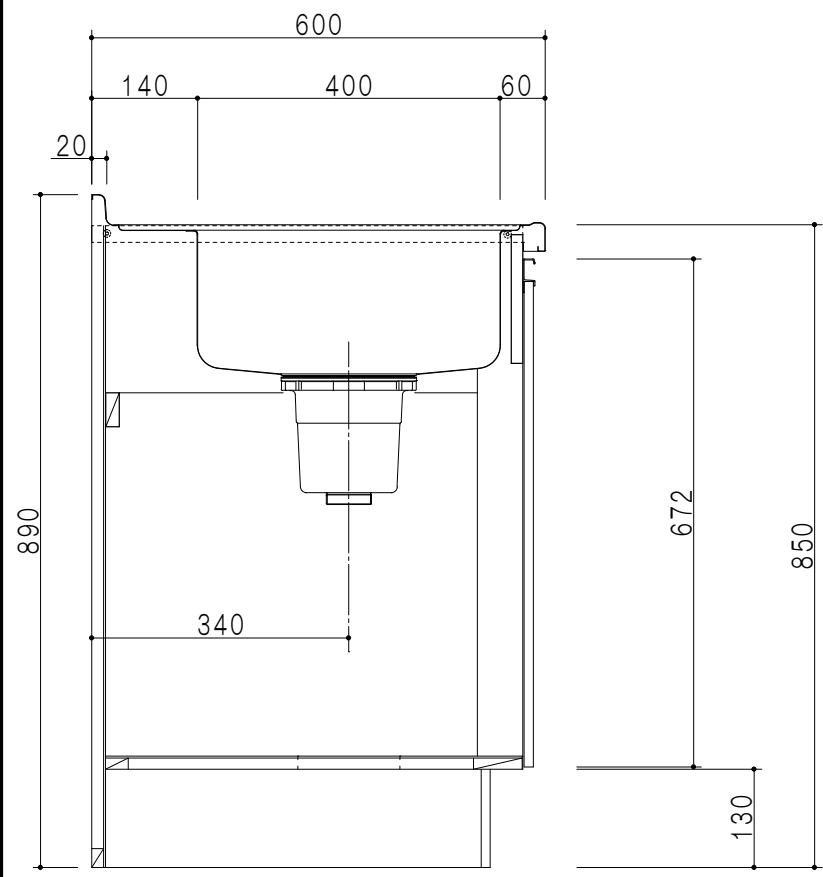

扉色	
SW	ホワイト
LG	木目
UW	ウルトラホワイト(艶有)
WN	ウインザナット(艶有)
BS	ブラックストーン
PM	パールグレイ
MD	ダークグレイ

平面図

仕様	
トップ	ステンレス443CT 銀河エンボス 0.6t ゴミ収納器
側板	低圧メラミン化粧パーティクルボード 12t
地板	片面フラッシュ 17.5t EBコーティング化粧板
背板	MDF 2.5t
台輪	両面化粧パーティクルボード 12t
扉	両面化粧パーティクルボード 12t
丁番	ワンタッチスライド式丁番
把手	アルミー文字把手
引き出し	メタルボックス スライドレール 引き出しトレイ付き
その他	小物入れ 包丁差し

A-A断面図

立面図

B-B断面図

名称	コンパクトキッチン 流し台	図面名称	KTD6-85-105DS (左)	onedo	ワンド株式会社	SCALE	1/10	DATA	2023.05.01	CHECKED	DRAWING	T. K	SHEET NO.
----	---------------	------	-------------------	-------	---------	-------	------	------	------------	---------	---------	------	-----------