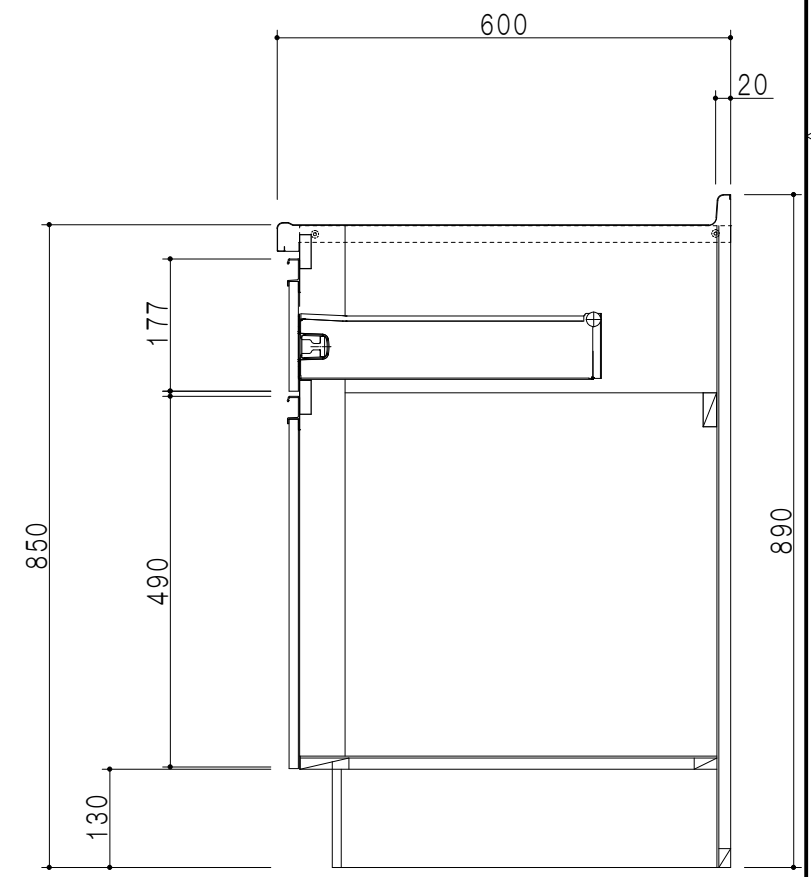

扉色	
SW	ホワイト
LG	木目
UW	ウルトラホワイト(艶有)
WN	ウインザナット(艶有)
BS	ブラックストーン
PM	パールグレイ
MD	ダークグレイ

平面図

仕様	
トップ	ステンレス443CT 銀河エンボス 0.6t ゴミ収納器
側板	低圧メラミン化粧パーティクルボード 12t
地板	片面フラッシュ 17.5t EBコーティング化粧板
背板	MDF 2.5t
台輪	両面化粧パーティクルボード 12t
扉	両面化粧パーティクルボード 12t
丁番	ワンタッチスライド式丁番
把手	アルミー文字把手
引き出し	メタルボックス スライドレール 引き出しトレイ付き
その他	小物入れ 包丁差し

A-A断面図

立面図

B-B断面図

名称	コンパクトキッチン 流し台	図面名称	KTD6-85-105DS (左)	onedo	ワンド株式会社	SCALE	1/10	DATA	2023.05.01	CHECKED	DRAWING	T. K	SHEET NO.
----	---------------	------	-------------------	-------	---------	-------	------	------	------------	---------	---------	------	-----------