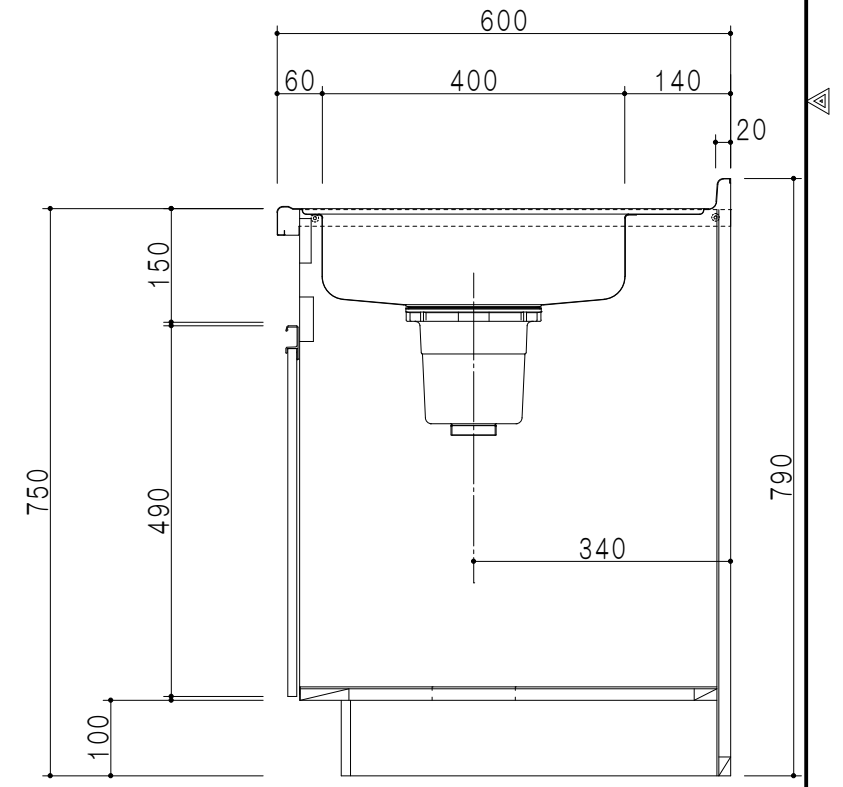

平面図

仕 様	
ト ッ プ	ステンレス443CT 銀河エンボス 0.6t ゴミ収納器
側 板	低圧メラミン化粧パーティクルボード 12t
地 板	片面フラッシュ 17.5t EBコーティング化粧板
背 板	片面フラッシュ 17.5t 内部：グレー、外部：白
台 輪	片面化粧パーティクルボード 12t
扉	両面化粧パーティクルボード 12t
丁 番	スライド式丁番
把 手	アルミー文字把手
引き出し	メタルボックス スライドレール
そ の 他	包丁差し

扉 色	
SW	ホワイト
LG	木 目
UW	カトウ桐付 (艶有)
WN	ウヅガ-ナツ (艶有)
BS	ブラックストーン
PM	パールグレイ
MD	ダークグレイ

B-B断面図

立面図

A-A断面図

名 称	ロータイプ流し台	図面名称	KTD6-75-120DS1 (右)	onedo	ワンド株式会社	SCALE	1/10	DATA	2023.05.01	CHECKED	DRAWING	T. K	SHEET NO.
-----	----------	------	--------------------	-------	---------	-------	------	------	------------	---------	---------	------	-----------