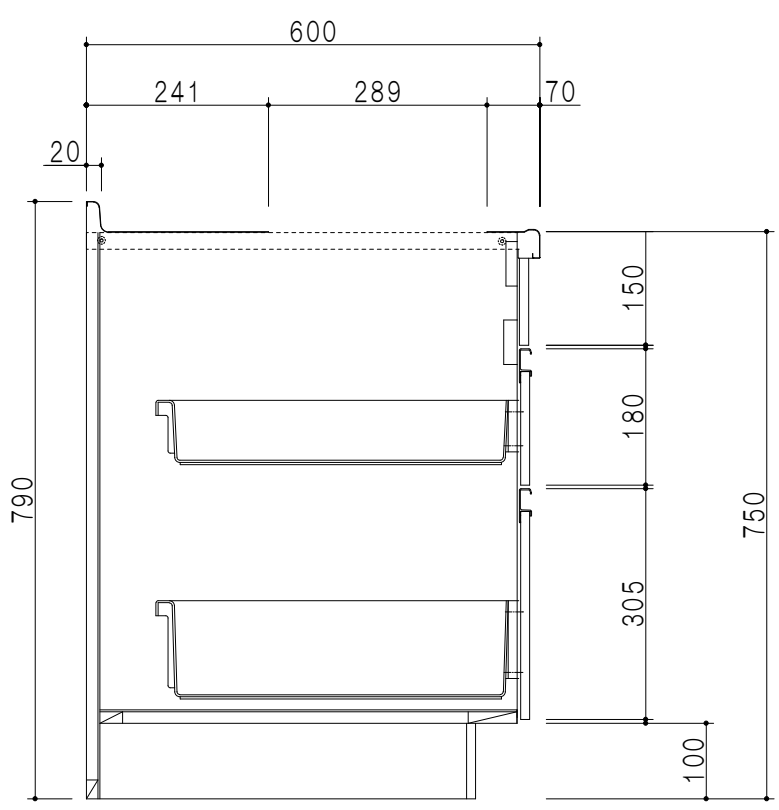

平面図

仕 様	
ト ッ プ	ステンレス443CT 銀河エンボス 0.6t ゴミ収納器
側 板	低圧メラミン化粧パーティクルボード 12t
地 板	片面フラッシュ 17.5t EBコーティング化粧板
背 板	片面フラッシュ 17.5t 内部：グレー、外部：白
台 輪	片面化粧パーティクルボード 12t
扉	両面化粧パーティクルボード 12t
丁 番	スライド式丁番
把 手	アルミー文字把手
引き出し	メタルボックス スライドレール
そ の 他	包丁差し

扉 色	
SW	ホワイト
LG	木 目
UW	カトウ桐付 (艶有)
WN	ウヅガ-ナツ (艶有)
BS	ブラックストーン
PM	パールグレイ
MD	ダークグレイ

B-B断面図

立面図

A-A断面図

名 称	ロータイプ流し台	図面名称	KTD6-75-120DS1 (右)	onedo	ワンド株式会社	SCALE	1/10	DATA	2023.05.01	CHECKED	DRAWING	T. K	SHEET NO.
-----	----------	------	--------------------	-------	---------	-------	------	------	------------	---------	---------	------	-----------