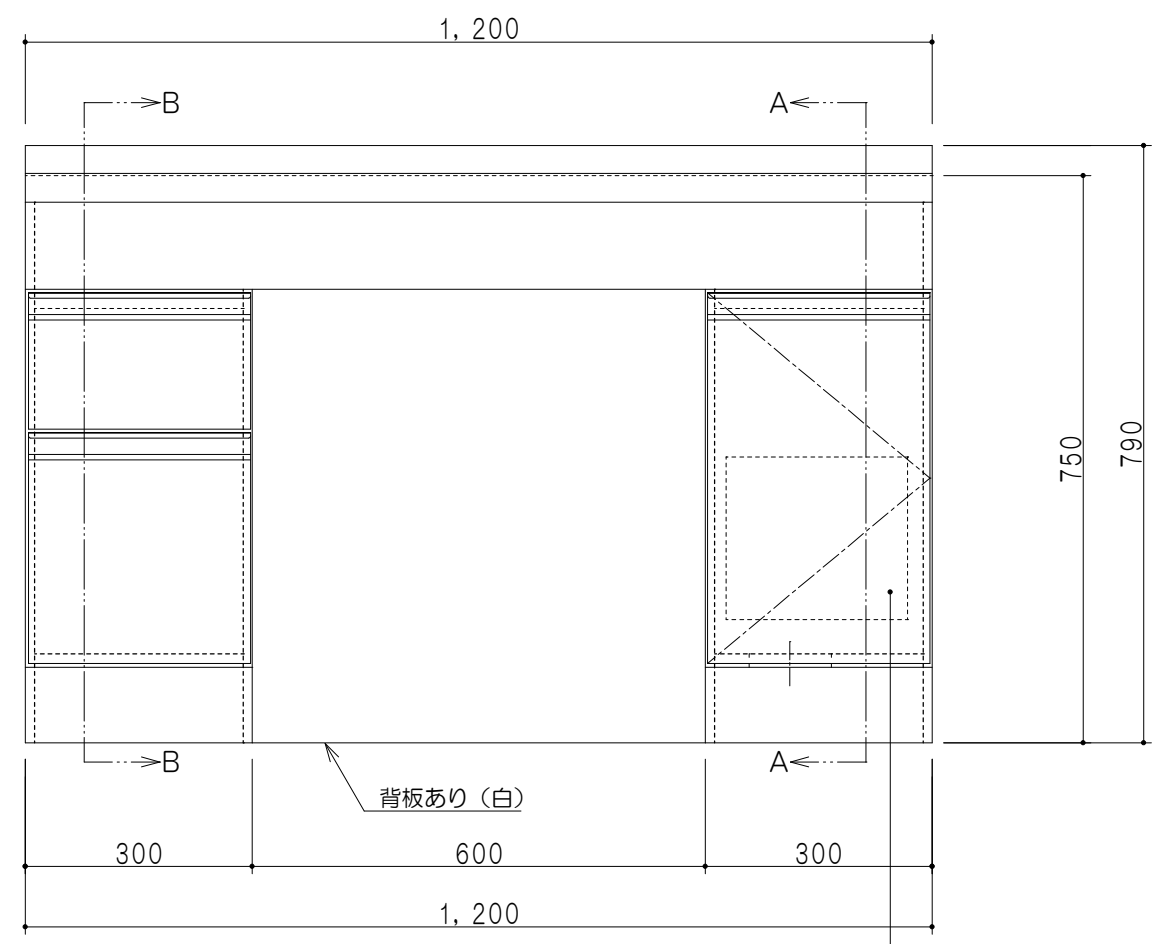

平面図

仕 様	
ト ッ プ	ステンレス443CT 銀河エンボス 0.6t ゴミ収納器
側 板	低圧メラミン化粧パーティクルボード 12t
地 板	片面フラッシュ 17.5t EBコーティング化粧板
背 板	片面フラッシュ 17.5t 内部：グレー、外部：白
台 輪	片面化粧パーティクルボード 12t
扉	両面化粧パーティクルボード 12t
丁 番	スライド式丁番
把 手	アルミー文字把手
引き出し	メタルボックス スライドレール
そ の 他	包丁差し

扉 色	
SW	ホワイト
LG	木 目
UW	カトウ桐付 (艶有)
WN	ウヅガ-ナツ (艶有)
BS	ブラックストーン
PM	パールグレイ
MD	ダークグレイ

B-B断面図

立面図

A-A断面図

名 称	ロータイプ流し台	図面名称	KTD6-75-120DS1 (右)	onedo	ワンド株式会社	SCALE	1/10	DATA	2023.05.01	CHECKED	DRAWING	T. K	SHEET NO.
-----	----------	------	--------------------	-------	---------	-------	------	------	------------	---------	---------	------	-----------