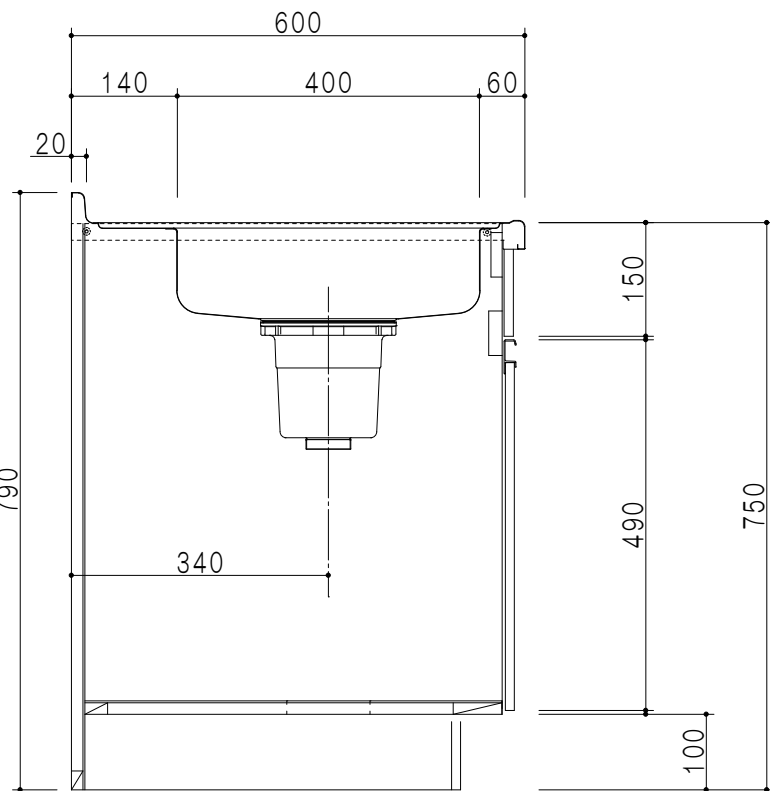

平面図

仕 様	
ト ッ プ	ステンレス443CT 銀河エンボス 0.6t ゴミ収納器
側 板	低圧メラミン化粧パーティクルボード 12t
地 板	片面フラッシュ 17.5t EBコーティング化粧板
背 板	片面フラッシュ 17.5t 内部：グレー、外部：白
台 輪	片面化粧パーティクルボード 12t
扉	両面化粧パーティクルボード 12t
丁 番	スライド式丁番
把 手	アルミー文字把手
引き出し	メタルボックス スライドレール
そ の 他	包丁差し

扉 色	
SW	ホワイト
LG	木 目
UW	カトラリー付 (艶有)
WN	ウイザ'-ナット (艶有)
BS	ブラックストーン
PM	パールグレイ
MD	ダークグレイ

A-A断面図

立面図

B-B断面図

名 称	ロータイプ流し台	図面名称	KTD6-75-120DS1 (左)	onedo	ワンド株式会社	SCALE	1/10	DATA	2023.05.01	CHECKED	DRAWING	T. K	SHEET NO.
-----	----------	------	--------------------	-------	---------	-------	------	------	------------	---------	---------	------	-----------