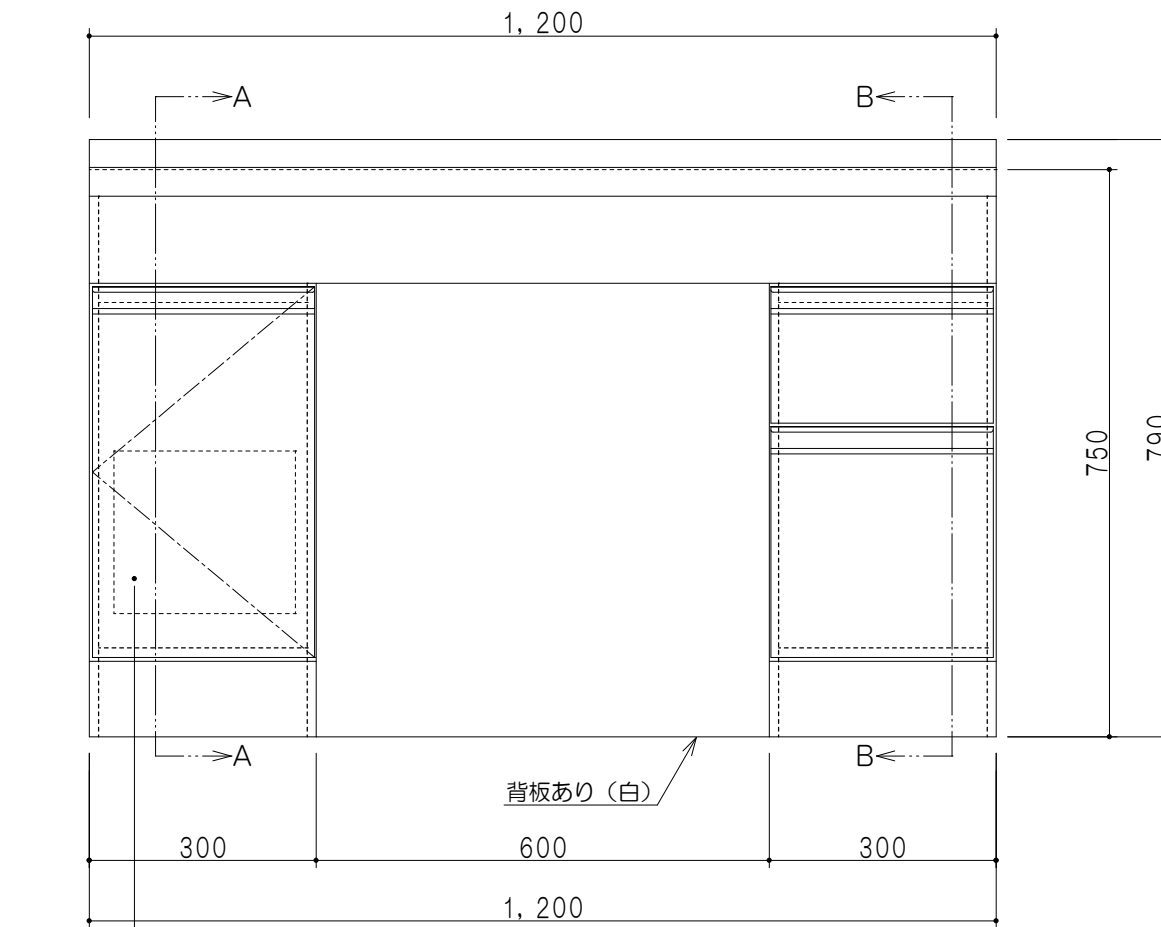

平面図

仕 様	
ト ッ プ	ステンレス443CT 銀河エンボス 0.6t ゴミ収納器
側 板	低圧メラミン化粧パーティクルボード 12t
地 板	片面フラッシュ 17.5t EBコーティング化粧板
背 板	片面フラッシュ 17.5t 内部：グレー、外部：白
台 輪	片面化粧パーティクルボード 12t
扉	両面化粧パーティクルボード 12t
丁 番	スライド式丁番
把 手	アルミー文字把手
引き出し	メタルボックス スライドレール
そ の 他	包丁差し

扉 色	
SW	ホワイト
LG	木 目
UW	カトラリー付 (艶有)
WN	ウイザ'-ナット (艶有)
BS	ブラックストーン
PM	パールグレイ
MD	ダークグレイ

A-A断面図

立面図

B-B断面図

名 称	ロータイプ流し台	図面名称	KTD6-75-120DS1 (左)	onedo	ワンド株式会社	SCALE	1/10	DATA	2023.05.01	CHECKED	DRAWING	T. K	SHEET NO.
-----	----------	------	--------------------	-------	---------	-------	------	------	------------	---------	---------	------	-----------