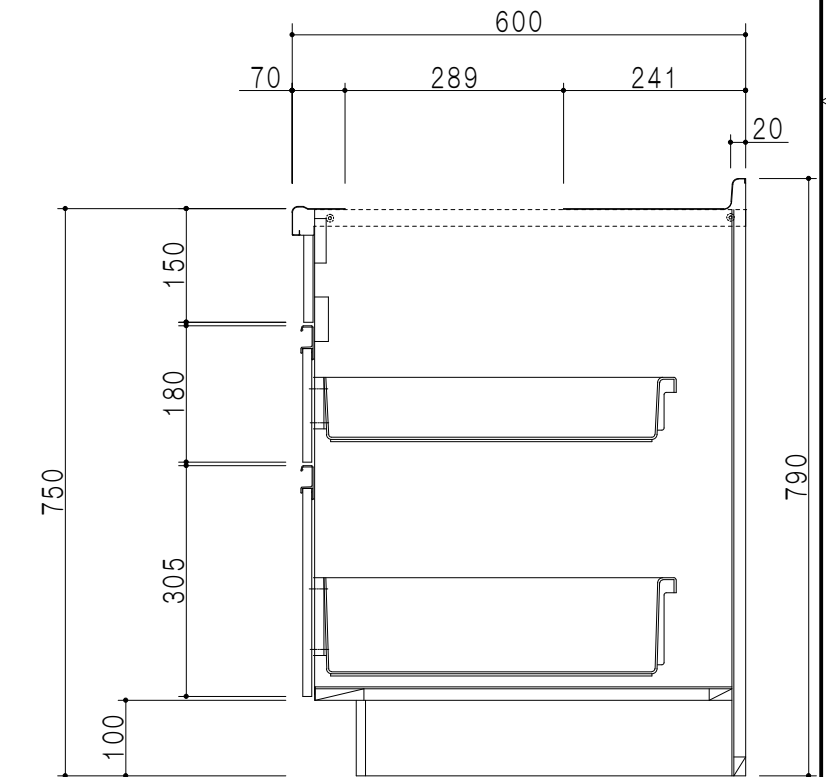

平面図

仕 様	
ト ッ プ	ステンレス443CT 銀河エンボス 0.6t ゴミ収納器
側 板	低圧メラミン化粧パーティクルボード 12t
地 板	片面フラッシュ 17.5t EBコーティング化粧板
背 板	片面フラッシュ 17.5t 内部：グレー、外部：白
台 輪	片面化粧パーティクルボード 12t
扉	両面化粧パーティクルボード 12t
丁 番	スライド式丁番
把 手	アルミー文字把手
引き出し	メタルボックス スライドレール
そ の 他	包丁差し

扉 色	
SW	ホワイト
LG	木 目
UW	カトラリー付 (艶有)
WN	ウイザ'-ナット (艶有)
BS	ブラックストーン
PM	パールグレイ
MD	ダークグレイ

A-A断面図

立面図

B-B断面図

名 称	ロータイプ流し台	図面名称	KTD6-75-120DS1 (左)	onedo	ワンド株式会社	SCALE	1/10	DATA	2023.05.01	CHECKED	DRAWING	T. K	SHEET NO.
-----	----------	------	--------------------	-------	---------	-------	------	------	------------	---------	---------	------	-----------