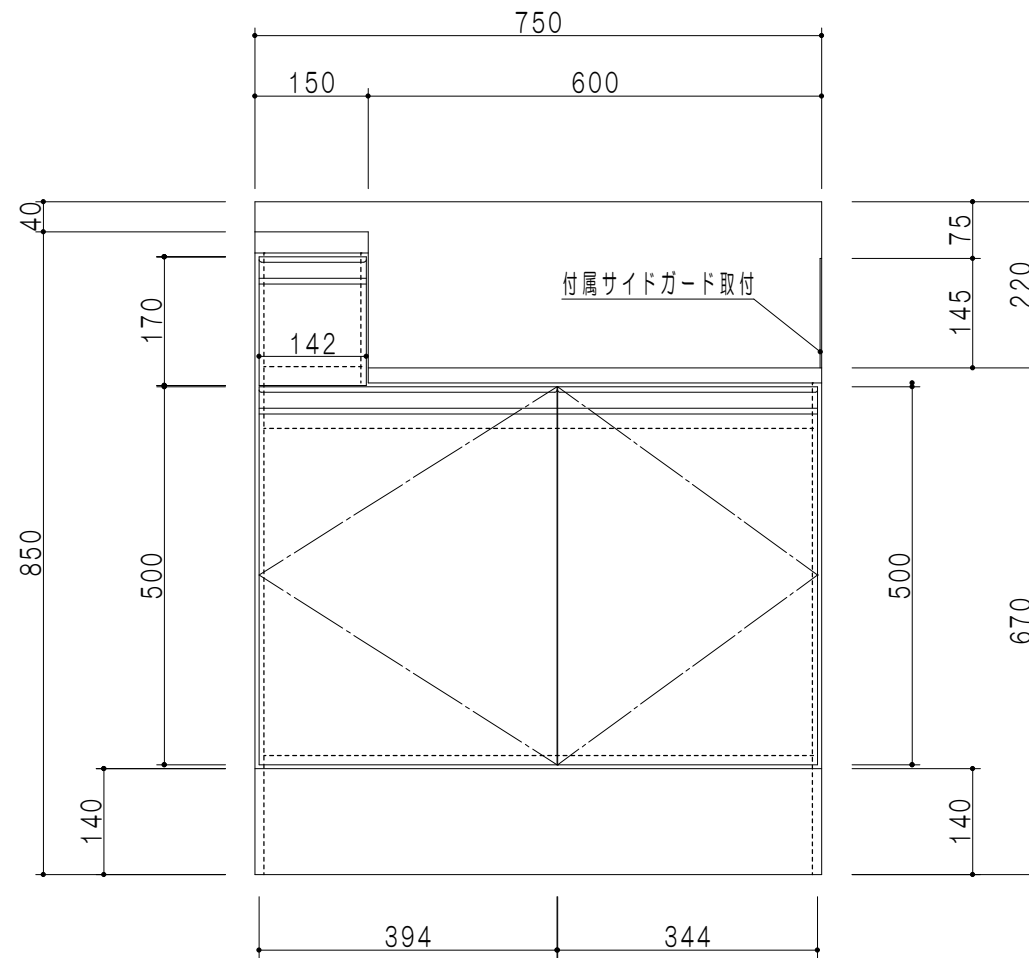

扉色	
SW	ホワイト
LG	木目
UW	ウルトラホワイト(艶有)
WN	ウイザ-ナット(艶有)
BS	ブラックストーン
PM	パールグレイ
MD	ダークグレイ

仕様	
トップ	ステンレスSUS430
側板	低圧メラミン化粧パーティクルボード 12t
地板	ステンレス貼り 片面フラッシュ
背板	MDF 2.5t
扉	両面化粧パーティクルボード 12t
丁番	ワンタッチスライド式丁番
把手	アルミ文字把手
その他	

平面図

左側面図

立面図

断面図

名称	コンロ調理台	図面名称	KTD5-75GT(右)	 ワンド株式会社	SCALE	1/10	DATA	2023.05.01	CHECKED	DRAWING	SHEET NO.
										T. K	