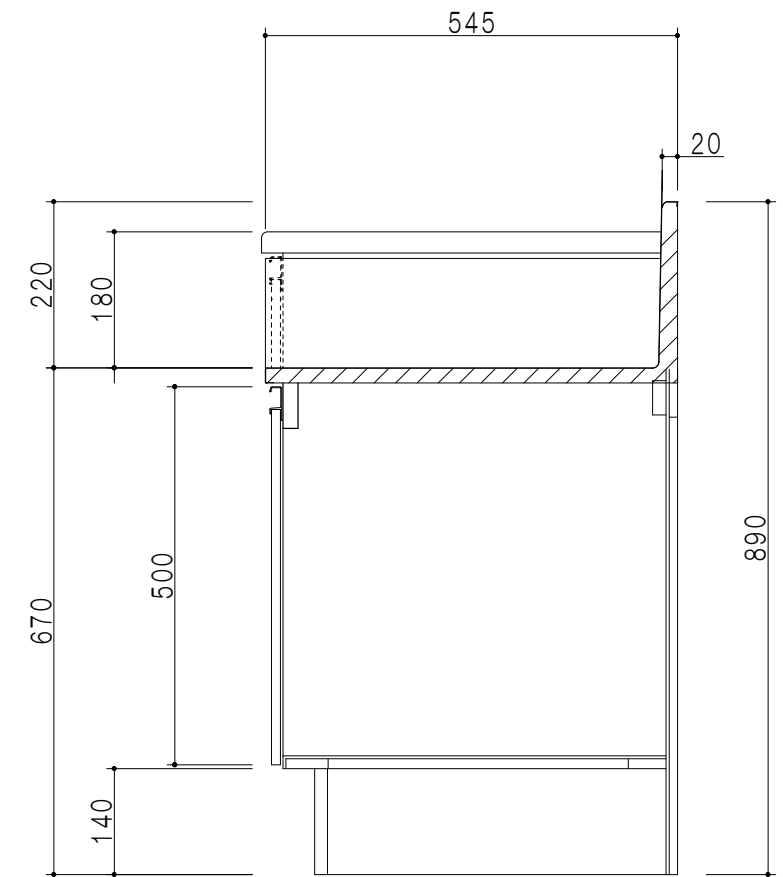

扉色	
SW	ホワイト
LG	木目
UW	ウルトラホワイト(艶有)
WN	ウイザ-ナット(艶有)
BS	ブラックストーン
PM	パールグレイ
MD	ダークグレイ

仕様	
トップ	ステンレスSUS430
側板	低圧メラミン化粧パーティクルボード 12t
地板	ステンレス貼り 片面フラッシュ
背板	MDF 2.5t
扉	両面化粧パーティクルボード 12t
丁番	ワンタッチスライド式丁番
把手	アルミ文字把手
その他	

平面図

左側面図

立面図

断面図

名称	コンロ調理台	図面名称	KTD5-75GT(右)	 ワンド株式会社	SCALE	1/10	DATA	2023.05.01	CHECKED	DRAWING	SHEET NO.
										T. K	