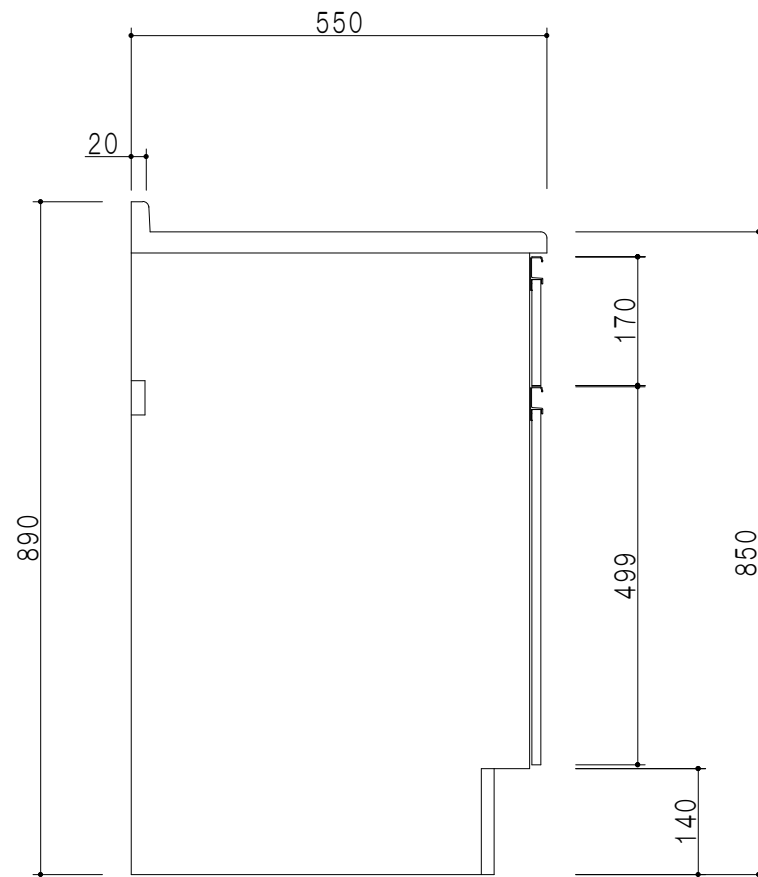

扉色	
SW	ホワイト
LG	木目
UW	ウルトラホワイト(艶有)
WN	ウイザ-ナット(艶有)
BS	ブラックストーン
PM	パールグレイ
MD	ダークグレイ

仕様	
トップ	ステンレスSUS430
側板	低圧メラミン化粧パーティクルボード 12t
地板	ステンレス貼り 片面フラッシュ
背板	MDF 2.5t
扉	両面化粧パーティクルボード 12t
丁番	ワンタッチスライド式丁番
把手	アルミ文字把手
その他	

平面図

左側面図

立面図

断面図

名称	コンロ調理台	図面名称	KTD5-75GT(右)	 ワンド株式会社	SCALE	1/10	DATA	2023.05.01	CHECKED	DRAWING	SHEET NO.
										T. K	