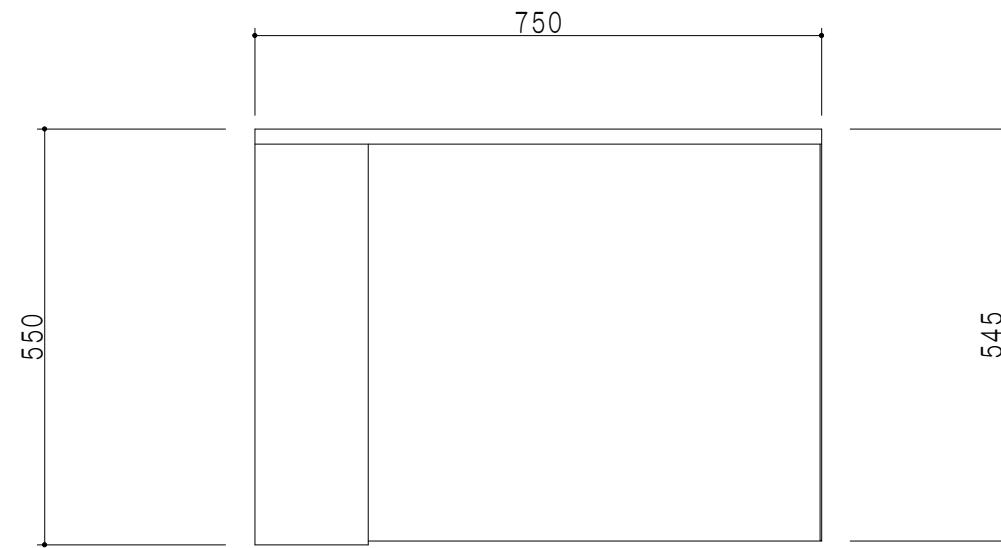

扉色	
SW	ホワイト
LG	木目
UW	ウルトラホワイト(艶有)
WN	ウイザ-ナット(艶有)
BS	ブラックストーン
PM	パールグレイ
MD	ダークグレイ

仕様	
トップ	ステンレスSUS430
側板	低圧メラミン化粧パーティクルボード 12t
地板	ステンレス貼り 片面フラッシュ
背板	MDF 2.5t
扉	両面化粧パーティクルボード 12t
丁番	ワンタッチスライド式丁番
把手	アルミ文字把手
その他	

平面図

左側面図

立面図

断面図

名称	コンロ調理台	図面名称	KTD5-75GT(右)	 ワンド株式会社	SCALE	1/10	DATA	2023.05.01	CHECKED	DRAWING	SHEET NO.
										T. K	