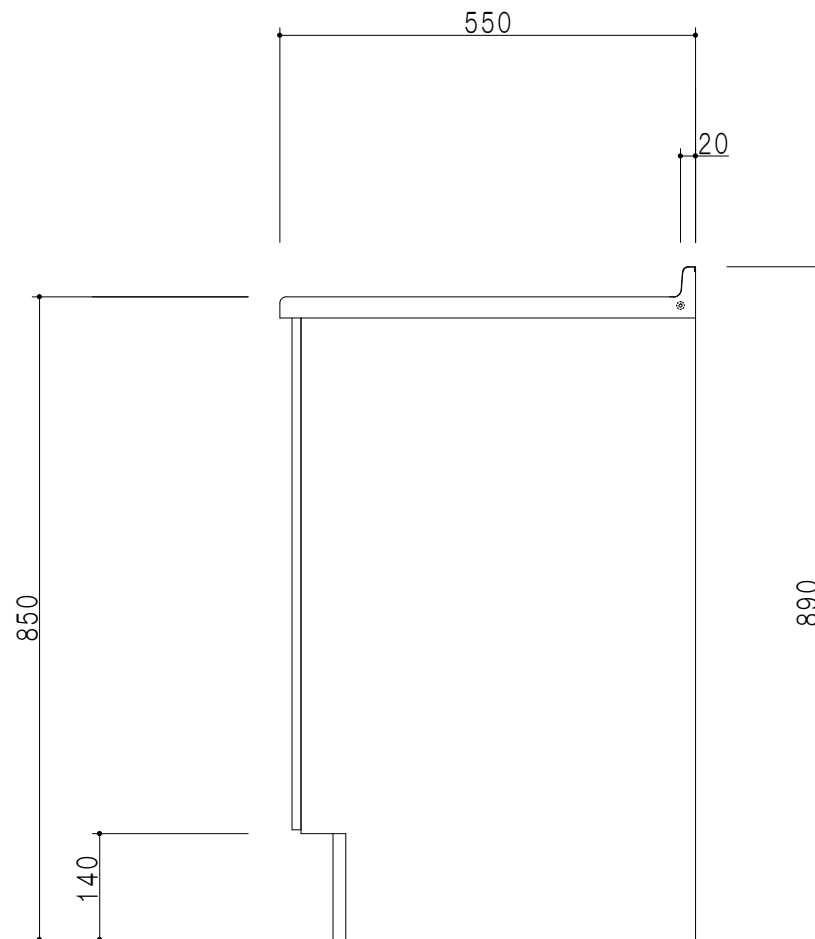

平面図

立面図

断面図

仕 様	
ト ッ プ	ステンレスSUS443CT
側 板	低圧メラミン化粧パーティクルボード 12t
背 板	MDF 2.5t
前 面	両面化粧パーティクルボード 12t (開閉不可)

扉 色	
SW	ホワイト
LG	木 目
UW	ウルトラホワイト (艶有)
WN	ウイング・ナット (艶有)
BS	ブラックストーン
PM	パールグレイ
MD	ダークグレイ

名 称

調理台

図面名称

KTD5-85-5T

SCALE

1/10

DATA

2023.05.01

CHECKED

DRAWING

T. K

SHEET NO.