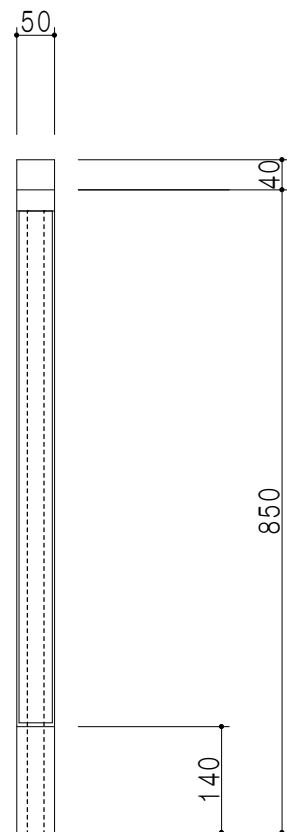

平面図

立面図

断面図

仕 様	
ト ッ プ	ステンレスSUS443CT
側 板	低圧メラミン化粧パーティクルボード 12t
背 板	MDF 2.5t
前 面	両面化粧パーティクルボード 12t (開閉不可)

扉 色	
SW	ホワイト
LG	木 目
UW	ウルトラホワイト (艶有)
WN	ウイング・ナット (艶有)
BS	ブラックストーン
PM	パールグレイ
MD	ダークグレイ

名 称

調理台

図面名称

KTD5-85-5T

SCALE

1/10

DATA

2023.05.01

CHECKED

DRAWING

T. K

SHEET NO.