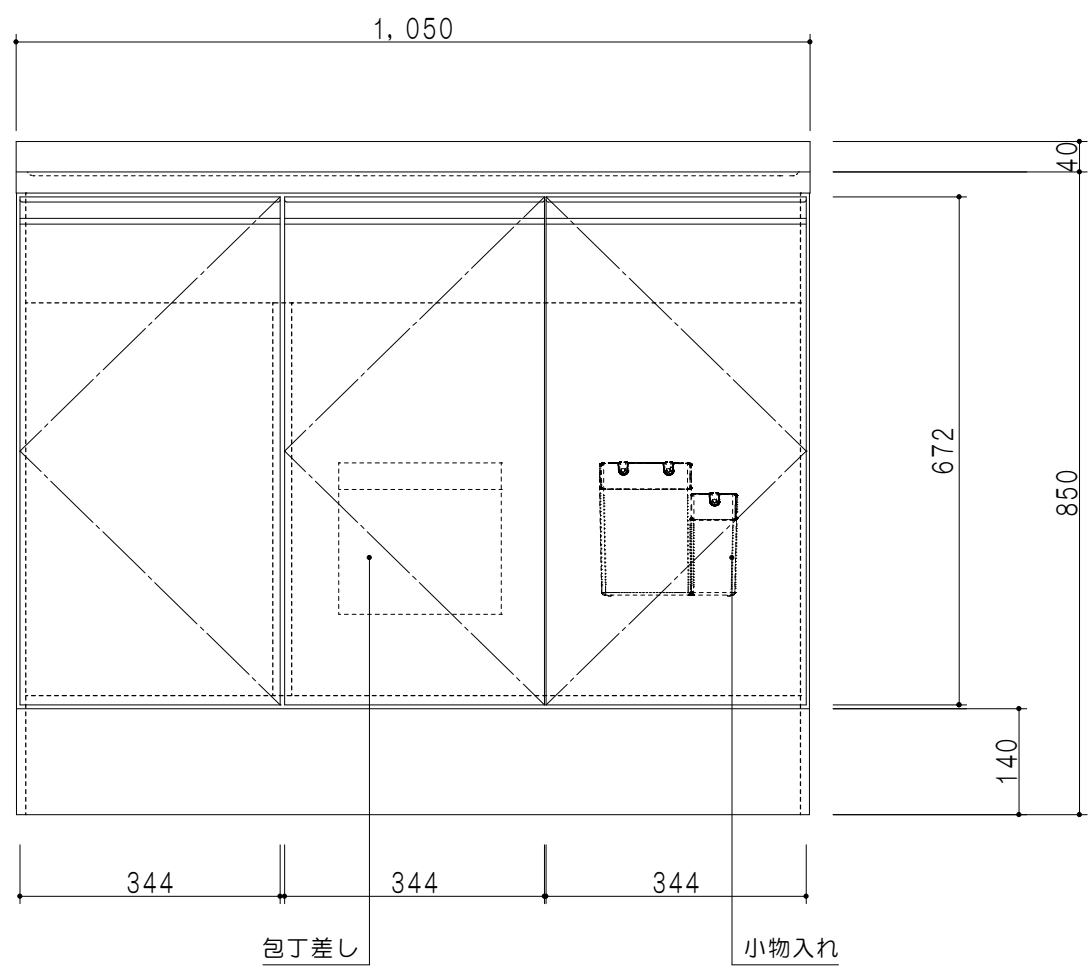

平面図

立面図

断面図

仕 様	
ト ッ プ	ステンレスSUS443CT ゴミ収納器
側 板	低圧メラミン化粧パーティクルボード 12 t
地 板	ステンレス貼り 片面フラッシュ
背 板	MDF 2.5 t
扉	両面化粧パーティクルボード 12 t
丁 番	ワンタッチスライド式丁番
把 手	アルミ文字把手
そ の 他	小物入れ 包丁差し

扉 色	
SW	ホワイト
LG	木 目
UW	ウチワ桐付 (艶有)
WN	ウヅガ-ナツ (艶有)
BS	ブラックストーン
PM	パールグレイ
MD	ダークグレイ