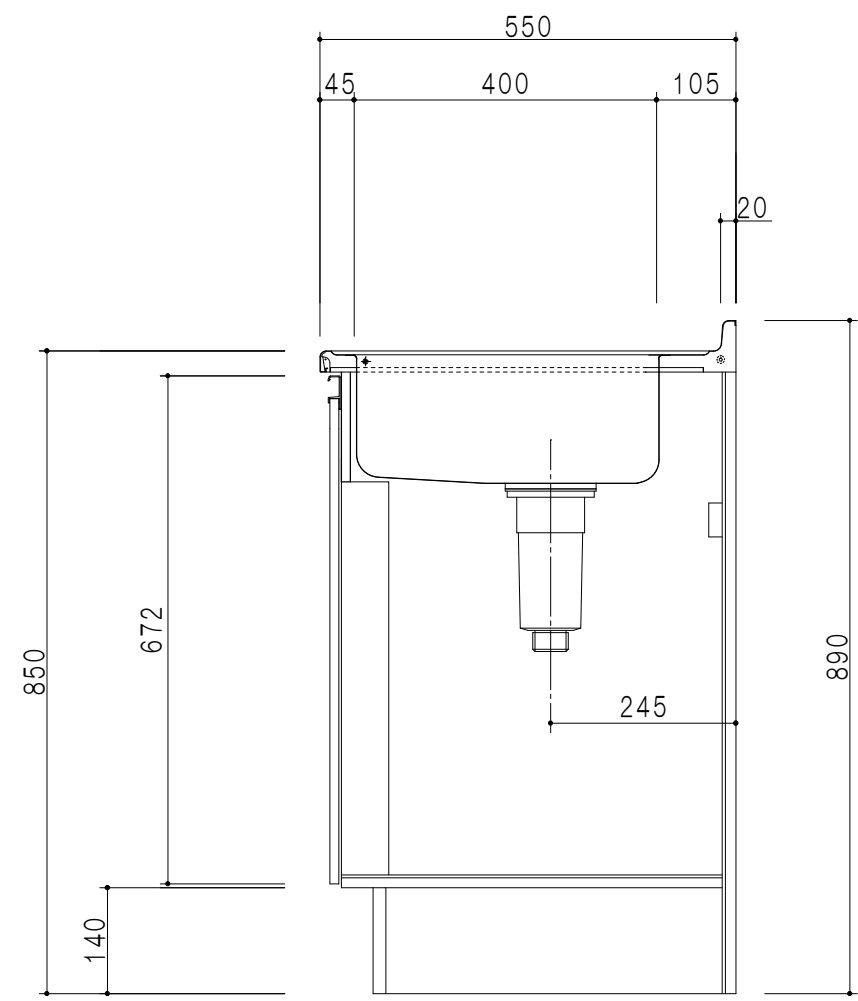

平面図

立面図

断面図

仕 様	
ト ッ プ	ステンレスSUS443CT ゴミ収納器
側 板	低圧メラミン化粧パーティクルボード 12 t
地 板	ステンレス貼り 片面フラッシュ
背 板	MDF 2.5 t
扉	両面化粧パーティクルボード 12 t
丁 番	ワンタッチスライド式丁番
把 手	アルミ文字把手
そ の 他	小物入れ 包丁差し

扉 色	
SW	ホワイト
LG	木 目
UW	ウチワ桐付 (艶有)
WN	ウヅガ-ナツ (艶有)
BS	ブラックストーン
PM	パールグレイ
MD	ダークグレイ