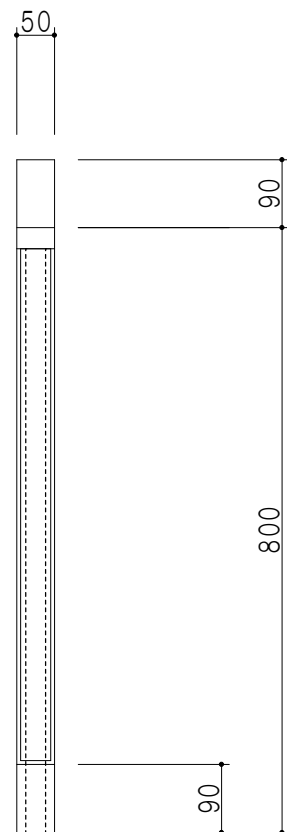

平面図

立面図

断面図

仕 様	
ト ッ プ	ステンレスSUS443CT
側 板	低圧メラミン化粧パーティクルボード 12t
背 板	MDF 2.5t
前 面	両面化粧パーティクルボード 12t (開閉不可)

扉 色	
SW	ホワイト
LG	木 目
UW	ウルトラホワイト (艶有)
WN	ウイング・ナット (艶有)
BS	ブラックストーン
PM	パールグレイ
MD	ダークグレイ

名 称

調理台

図面名称

KTD5-80-5T

SCALE 1/10

DATA 2023.05.01

CHECKED DRAWING T. K

SHEET NO.