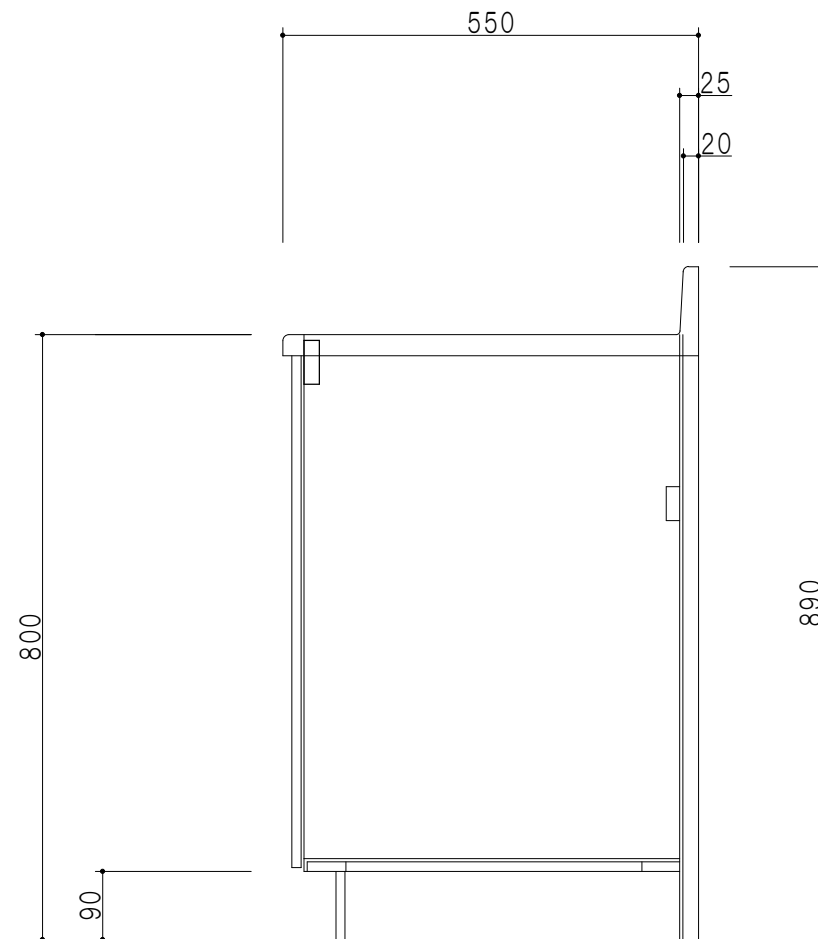

平面図

立面図

断面図

仕 様	
ト ッ プ	ステンレスSUS443CT
側 板	低圧メラミン化粧パーティクルボード 12t
背 板	MDF 2.5t
前 面	両面化粧パーティクルボード 12t (開閉不可)

扉 色	
SW	ホワイト
LG	木 目
UW	ウルトラホワイト (艶有)
WN	ウイング・ナット (艶有)
BS	ブラックストーン
PM	パールグレイ
MD	ダークグレイ

名 称

調理台

図面名称

KTD5-80-5T

SCALE 1/10

DATA 2023.05.01

CHECKED DRAWING T. K

SHEET NO.