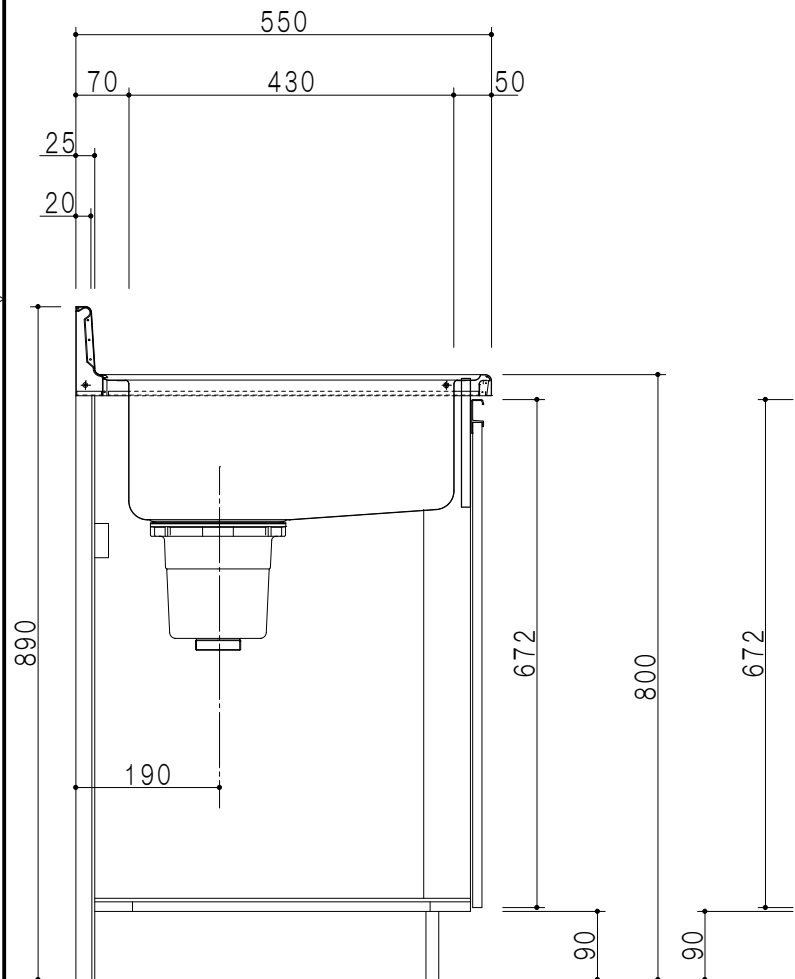

平面図

仕 様	
ト ッ プ	ステンレスSUS443CT ゴミ収納器
側 板	低圧メラミン化粧パーティクルボード 12t
地 板	ステンレス貼り 片面フラッシュ
背 板	MDF 2.5t
扉	両面化粧パーティクルボード 12t
丁 番	スライド式丁番
把 手	アルミ文字把手
引 き 出 し	メタルボックス スライドレール 引き出しトレイ付き
そ の 他	小物入れ 包丁差し

扉 色	
SW	ホワイト
LG	木 目
UW	ウチワ和付 (艶有)
WN	ウイザ-ナット (艶有)
BS	ブラックストーン
PM	パールグレイ
MD	ダークグレイ

断面図

立面図

断面図

名 称	一体型流し台	図面名称	KTD5-80-180K (左)	onedo	ワンド株式会社	SCALE	1/10	DATA	2023.05.01	CHECKED	DRAWING	T. K	SHEET NO.
-----	--------	------	------------------	-------	---------	-------	------	------	------------	---------	---------	------	-----------