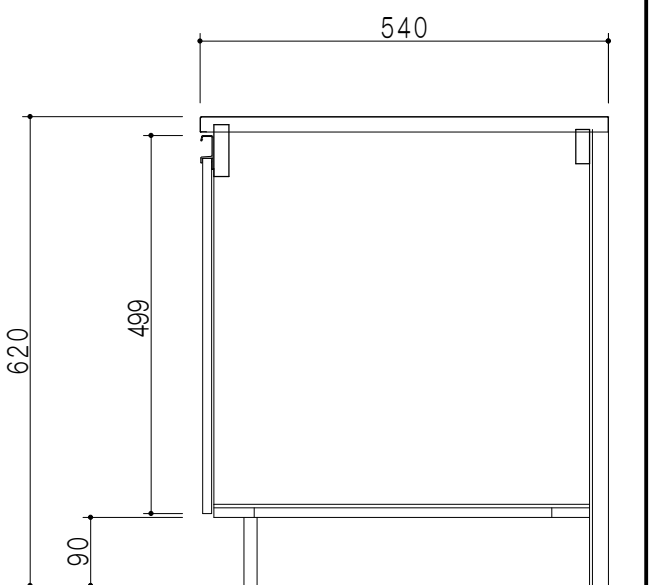

平面図

仕 様	
ト ッ プ	ステンレスSUS443CT ゴミ収納器
側 板	低圧メラミン化粧パーティクルボード 12t
地 板	ステンレス貼り 片面フラッシュ
背 板	MDF 2.5t
扉	両面化粧パーティクルボード 12t
丁 番	スライド式丁番
把 手	アルミ文字把手
引 き 出 し	メタルボックス スライドレール 引き出しトレイ付き
そ の 他	小物入れ 包丁差し

扉 色	
SW	ホワイト
LG	木 目
UW	ウチワ和付 (艶有)
WN	ウイザ-ナット (艶有)
BS	ブラックストーン
PM	パールグレイ
MD	ダークグレイ

断面図

立面図

断面図

名 称	一体型流し台	図面名称	KTD5-80-180K (左)	onedo	ワンド株式会社	SCALE	1/10	DATA	2023.05.01	CHECKED	DRAWING	T. K	SHEET NO.
-----	--------	------	------------------	-------	---------	-------	------	------	------------	---------	---------	------	-----------