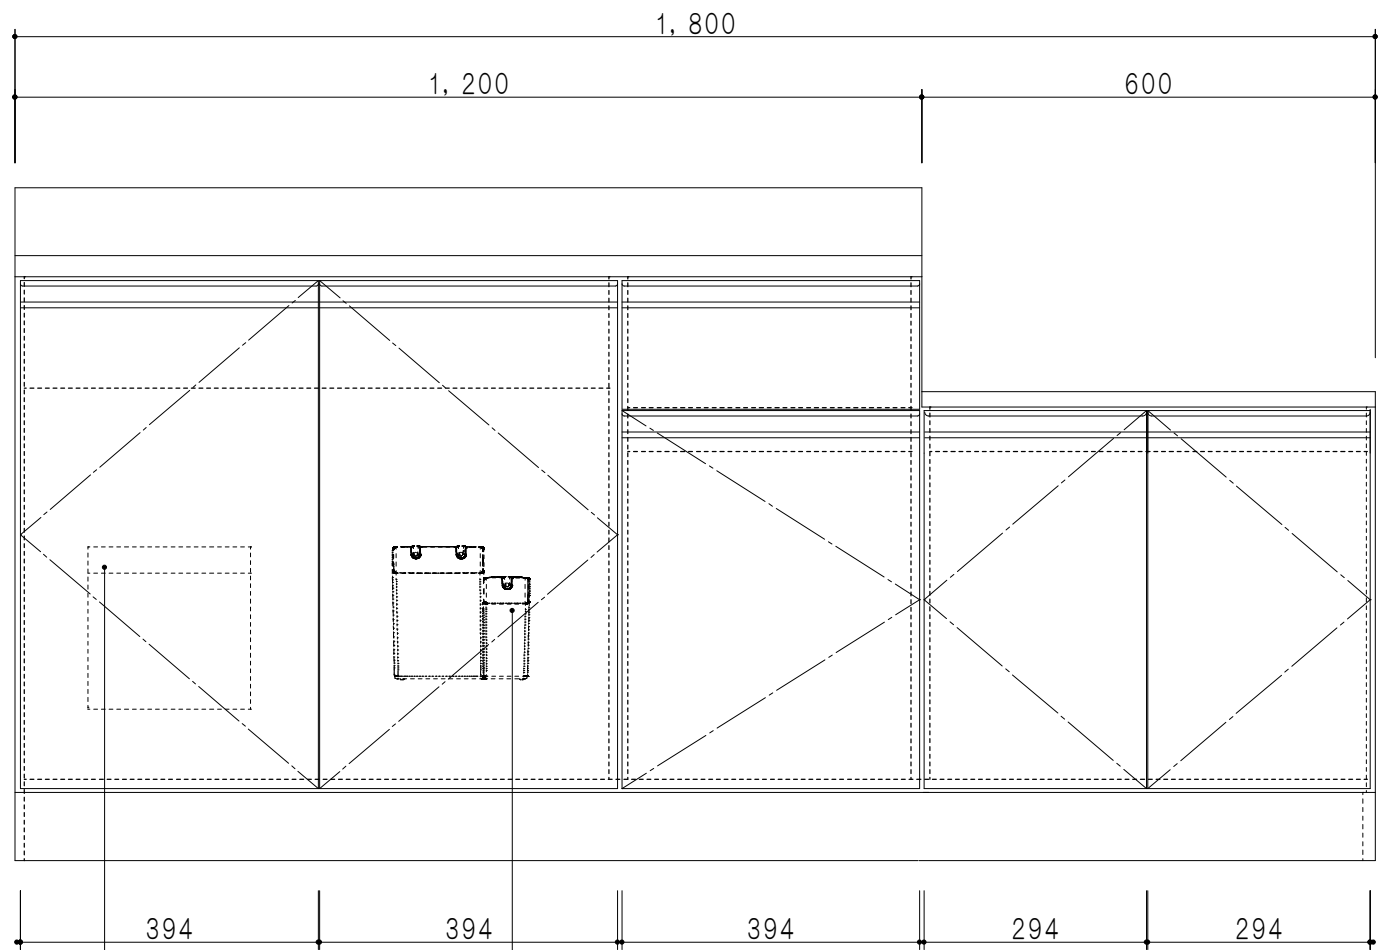

平面図

仕 様	
ト ッ プ	ステンレスSUS443CT ゴミ収納器
側 板	低圧メラミン化粧パーティクルボード 12t
地 板	ステンレス貼り 片面フラッシュ
背 板	MDF 2.5t
扉	両面化粧パーティクルボード 12t
丁 番	スライド式丁番
把 手	アルミ文字把手
引 き 出 し	メタルボックス スライドレール 引き出しトレイ付き
そ の 他	小物入れ 包丁差し

扉 色	
SW	ホワイト
LG	木 目
UW	ウチワ和付 (艶有)
WN	ウイザ-ナット (艶有)
BS	ブラックストーン
PM	パールグレイ
MD	ダークグレイ

断面図

立面図

断面図

名 称	一体型流し台	図面名称	KTD5-80-180K (左)	onedo	ワンド株式会社	SCALE	1/10	DATA	2023.05.01	CHECKED	DRAWING	T. K	SHEET NO.
-----	--------	------	------------------	-------	---------	-------	------	------	------------	---------	---------	------	-----------