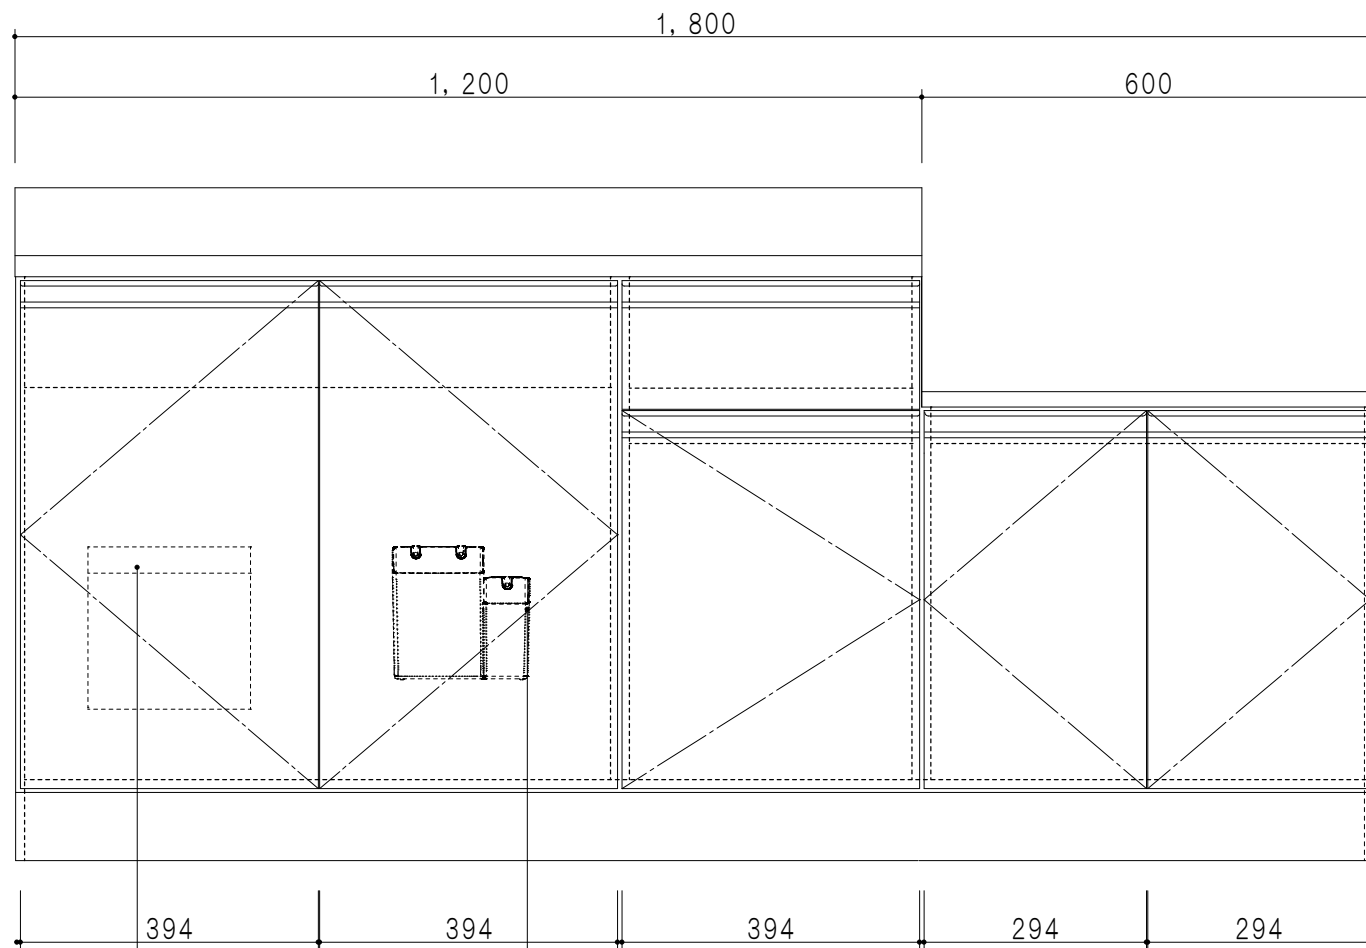

平面図

断面図

立面図

断面図

仕 様	
ト ッ プ	ステンレスSUS443CT ゴミ収納器
側 板	低圧メラミン化粧パーティクルボード 12t
地 板	ステンレス貼り 片面フラッシュ
背 板	MDF 2.5t
扉	両面化粧パーティクルボード 12t
丁 番	ワンタッチスライド式丁番
把 手	アルミ文字把手
引 き 出 し	メタルボックス スライドレール 引き出しトレー付き
そ の 他	小物入れ 包丁差し