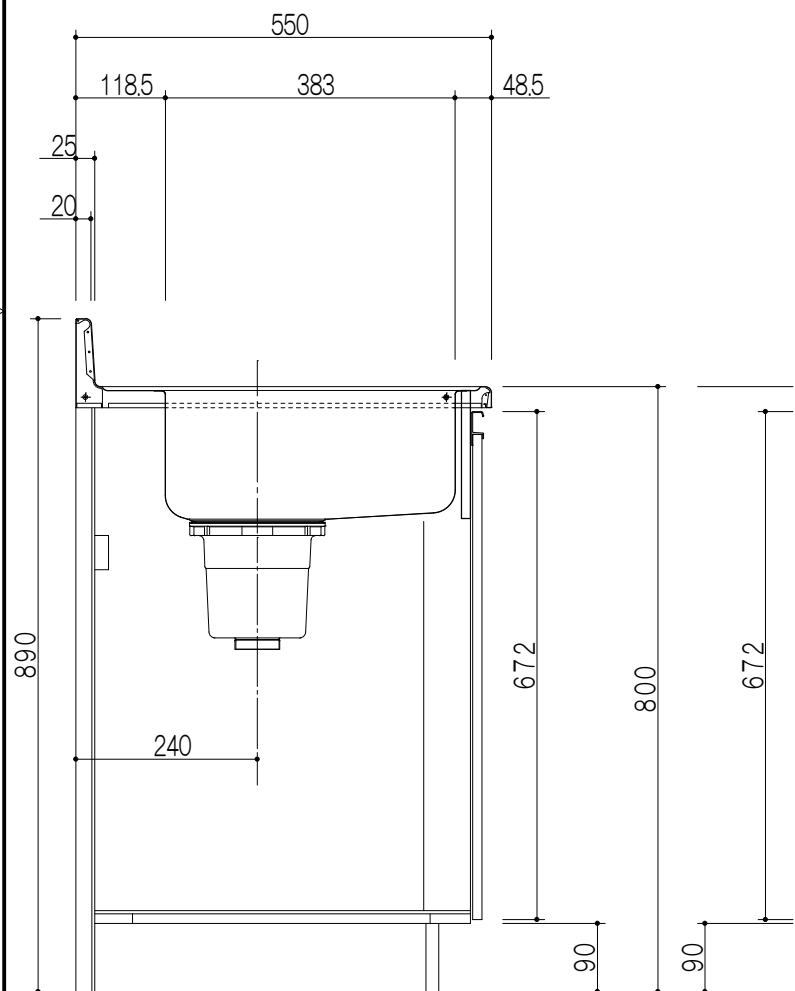

平面図

断面図

立面図

断面図

仕 様	
ト ッ プ	ステンレスSUS443CT ゴミ収納器
側 板	低圧メラミン化粧パーティクルボード 12t
地 板	ステンレス貼り 片面フラッシュ
背 板	MDF 2.5t
扉	両面化粧パーティクルボード 12t
丁 番	ワンタッチスライド式丁番
把 手	アルミ文字把手
引 き 出 し	メタルボックス スライドレール 引き出しトレー付き
そ の 他	小物入れ 包丁差し