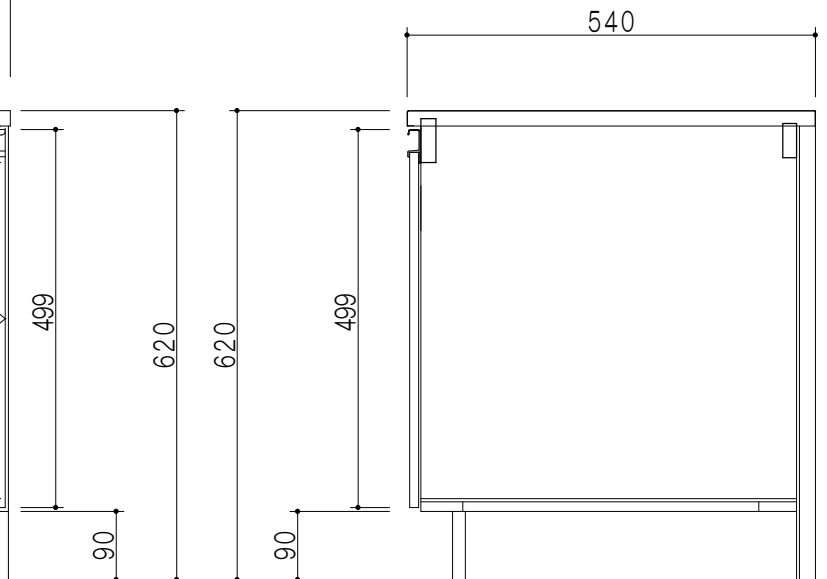

平面図

断面図

立面図

断面図

仕 様	
ト ッ プ	ステンレスSUS443CT ゴミ収納器
側 板	低圧メラミン化粧パーティクルボード 12t
地 板	ステンレス貼り 片面フラッシュ
背 板	MDF 2.5t
扉	両面化粧パーティクルボード 12t
丁 番	ワンタッチスライド式丁番
把 手	アルミ文字把手
引 き 出 し	メタルボックス スライドレール 引き出しトレー付き
そ の 他	小物入れ 包丁差し