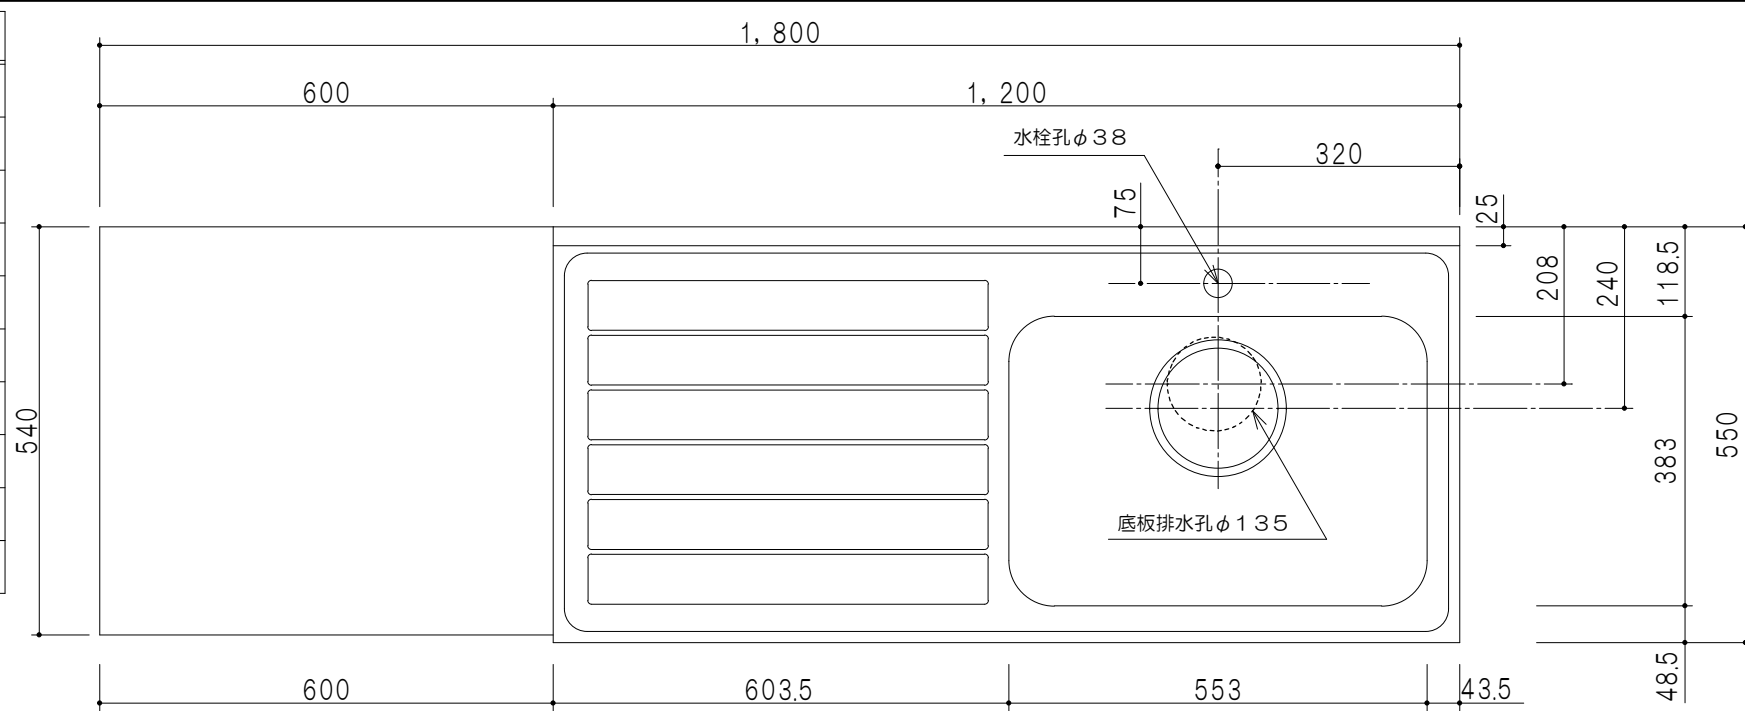

仕 様	
ト ッ プ	ステンレスSUS443CT ゴミ収納器
側 板	低圧メラミン化粧パーティクルボード 12t
地 板	ステンレス貼り 片面フラッシュ
背 板	MDF 2.5t
扉	両面化粧パーティクルボード 12t
丁 番	ワンタッチスライド式丁番
把 手	アルミー文字把手
引 き 出 し	メタルボックス スライドレール
	引き出しトレイ付き
そ の 他	小物入れ 包丁差し

扉 色	
SW	ホワイト
LG	木 目
UW	ウルトラホワイト (艶有)
WN	ウイザークラウド (艶有)
BS	ブラックストーン
PM	パールグレイ
MD	ダークグレイ

平面図

断面図

立面図

断面図

名 称	一体型流し台	図面名称	KTD5-80-180DK (右)	onedo	ワンド株式会社	SCALE	1/10	DATA	2023.05.01	CHECKED	DRAWING	T. K	SHEET NO.
-----	--------	------	-------------------	-------	---------	-------	------	------	------------	---------	---------	------	-----------