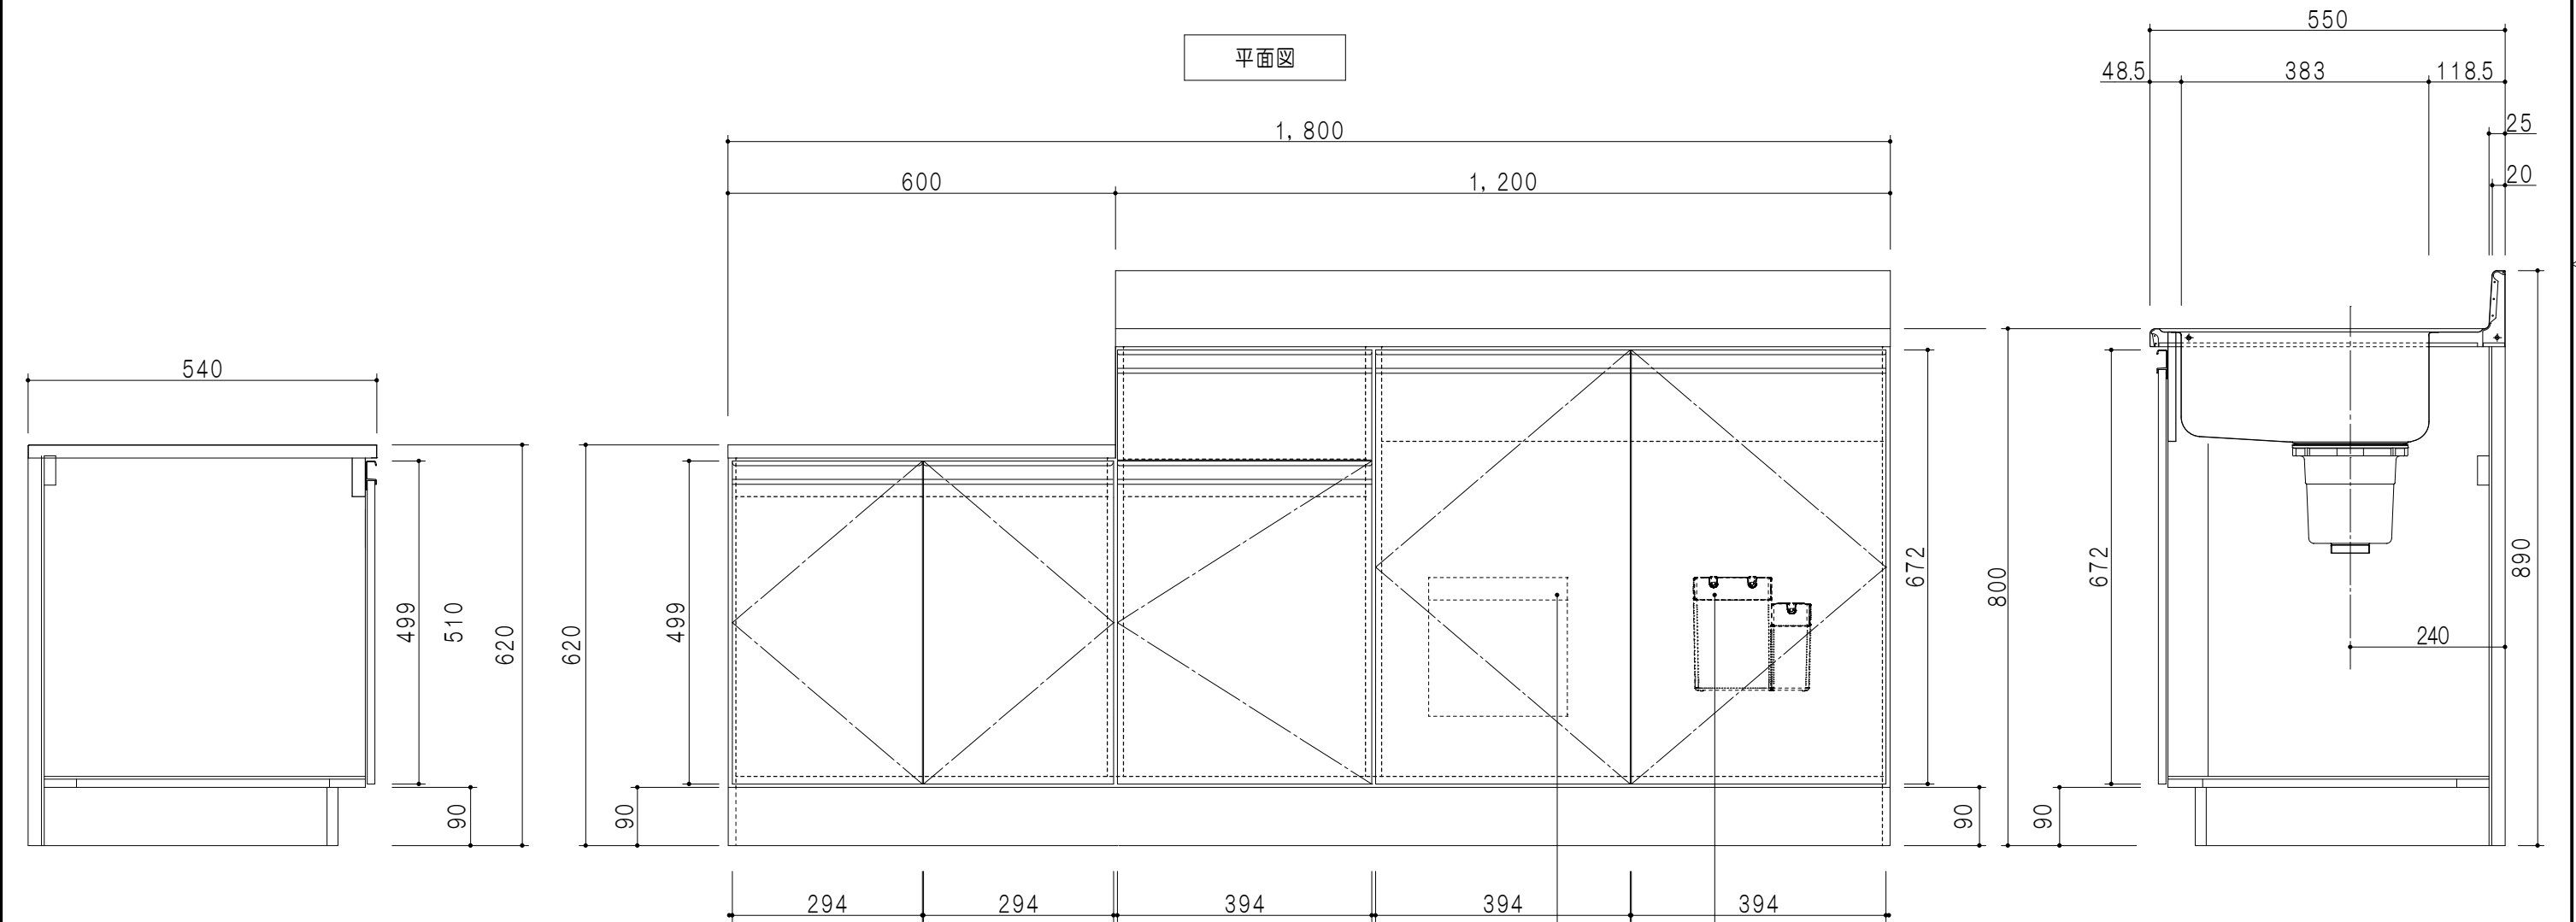

仕 様	
ト ッ プ	ステンレスSUS443CT ゴミ収納器
側 板	低圧メラミン化粧パーティクルボード 12t
地 板	ステンレス貼り 片面フラッシュ
背 板	MDF 2.5t
扉	両面化粧パーティクルボード 12t
丁 番	ワンタッチスライド式丁番
把 手	アルミー文字把手
引 き 出 し	メタルボックス スライドレール
	引き出しトレイ付き
そ の 他	小物入れ 包丁差し

扉 色	
SW	ホワイト
LG	木 目
UW	ウルトラホワイト (艶有)
WN	ウイザークラウド (艶有)
BS	ブラックストーン
PM	パールグレイ
MD	ダークグレイ

平面図

断面図

立面図

断面図

名 称	一体型流し台	図面名称	KTD5-80-180DK (右)	onedo	ワンド株式会社	SCALE	1/10	DATA	2023.05.01	CHECKED	DRAWING	T. K	SHEET NO.
-----	--------	------	-------------------	-------	---------	-------	------	------	------------	---------	---------	------	-----------