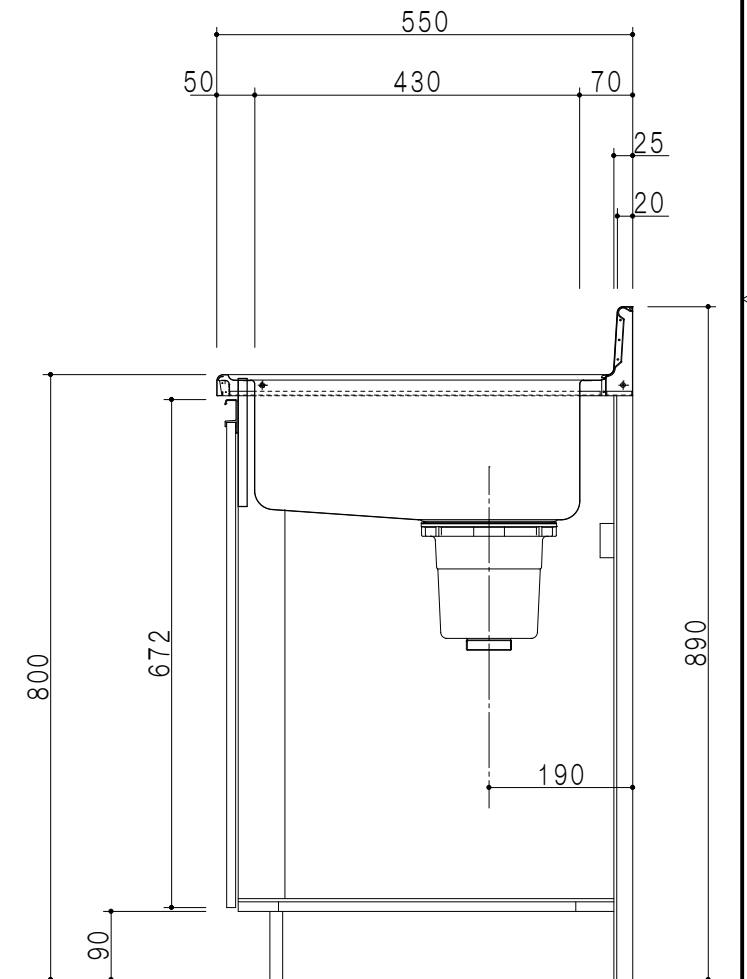

扉色	
SW	ホワイト
LG	木目
UW	ウルトラホワイト (艶有)
WN	ウインザーナット (艶有)
BS	ブラックストーン
PM	パールグレイ
MD	ダークグレイ

平面図

仕様	
ト ッ プ	ステンレスSUS443CT ゴミ収納器
側 板	低圧メラミン化粧パーティクルボード 12t
地 板	ステンレス貼り 片面フラッシュ
背 板	MDF 2.5t
扉	両面化粧パーティクルボード 12t
丁 番	スライド式丁番
把 手	アルミ文字把手
引 き 出 し	メタルボックス スライドレール 引き出しトレイ付き
そ の 他	小物入れ 包丁差し

断面図

立面図

断面図

名 称	一体型流し台	図面名称	KTD5-80-170K (右)	ブランド	ワンデド株式会社	SCALE	1/10	DATA	2023.05.01	CHECKED	DRAWING	SHEET NO.
				onedo							T. K	