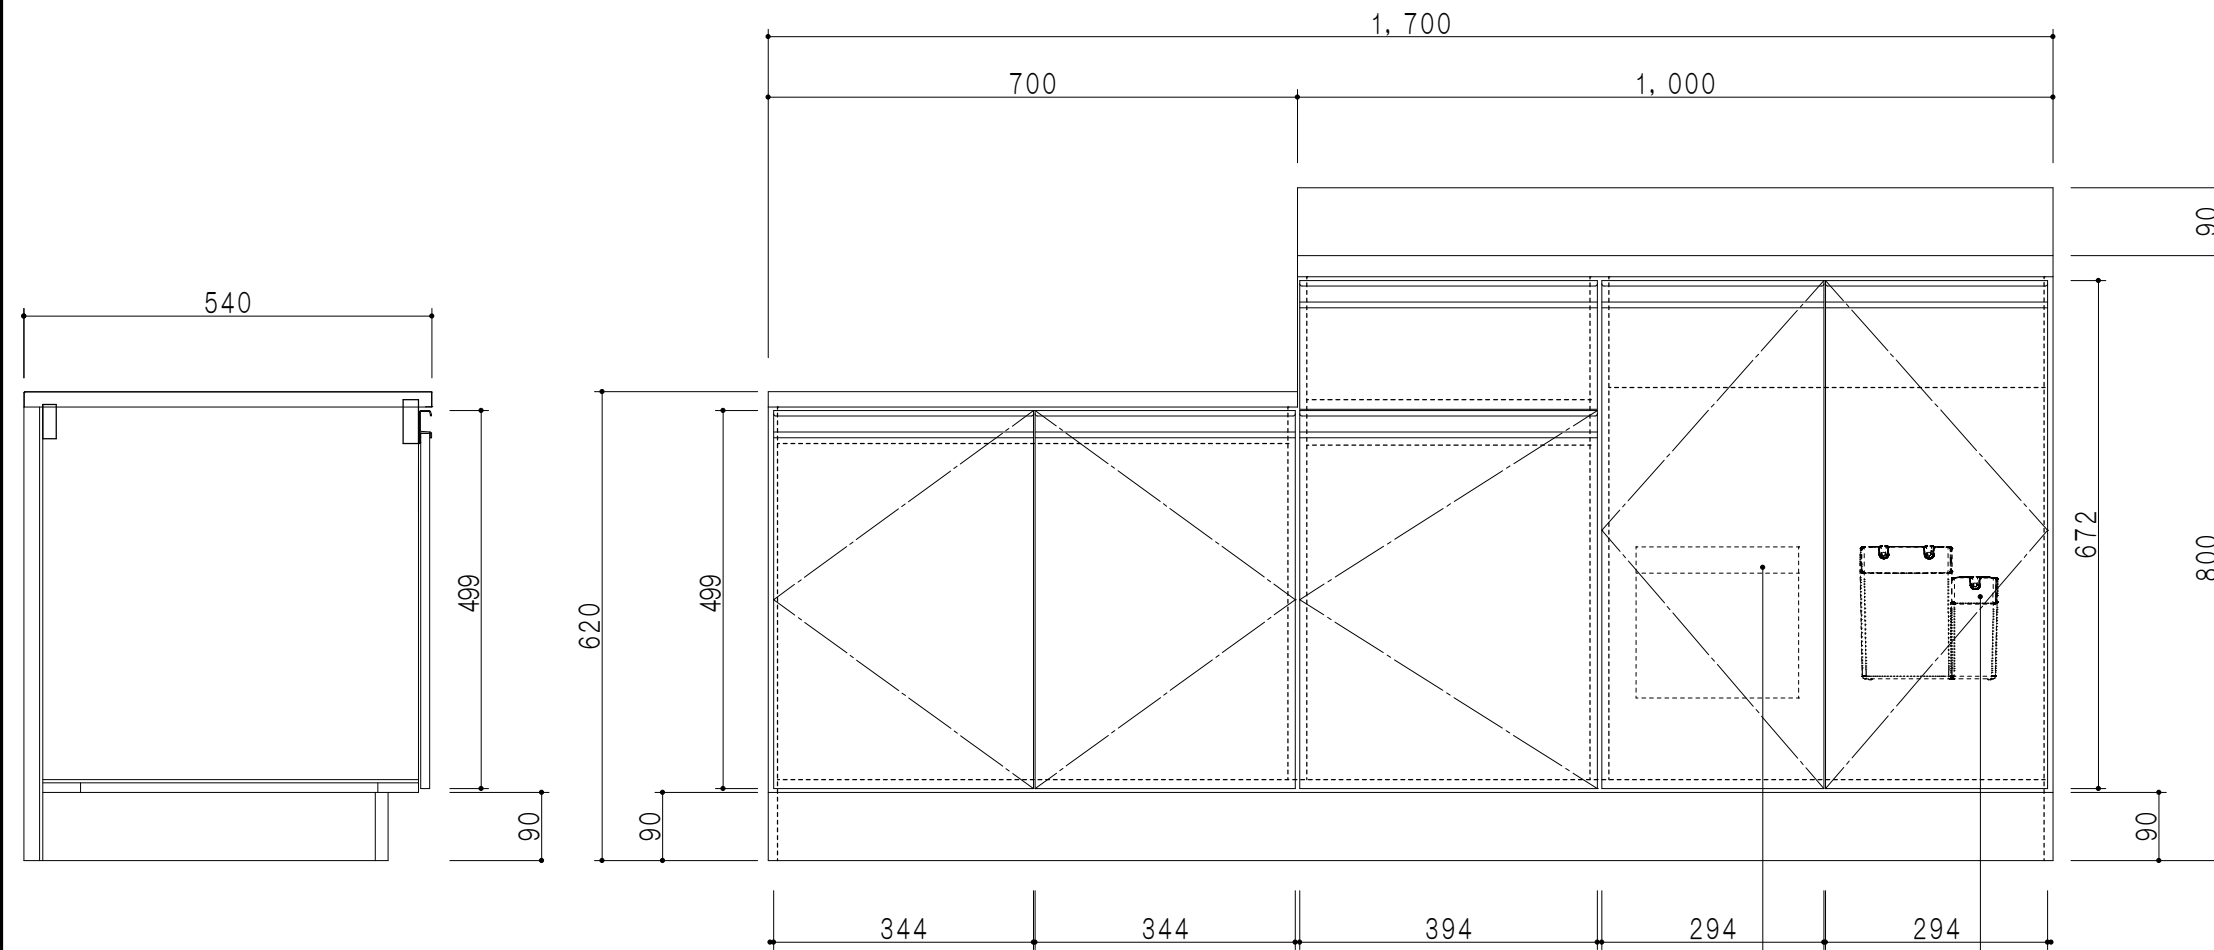

扉色	
SW	ホワイト
LG	木目
UW	ウルトラホワイト (艶有)
WN	ウインザーナット (艶有)
BS	ブラックストーン
PM	パールグレイ
MD	ダークグレイ

平面図

仕様	
ト ッ プ	ステンレスSUS443CT ゴミ収納器
側 板	低圧メラミン化粧パーティクルボード 12t
地 板	ステンレス貼り 片面フラッシュ
背 板	MDF 2.5t
扉	両面化粧パーティクルボード 12t
丁 番	スライド式丁番
把 手	アルミ文字把手
引 き 出 し	メタルボックス スライドレール 引き出しトレイ付き
そ の 他	小物入れ 包丁差し

断面図

立面図

断面図

名 称	一体型流し台	図面名称	KTD5-80-170K (右)	ブランド	ワンデド株式会社	SCALE	1/10	DATA	2023.05.01	CHECKED	DRAWING	SHEET NO.
				onedo							T. K	