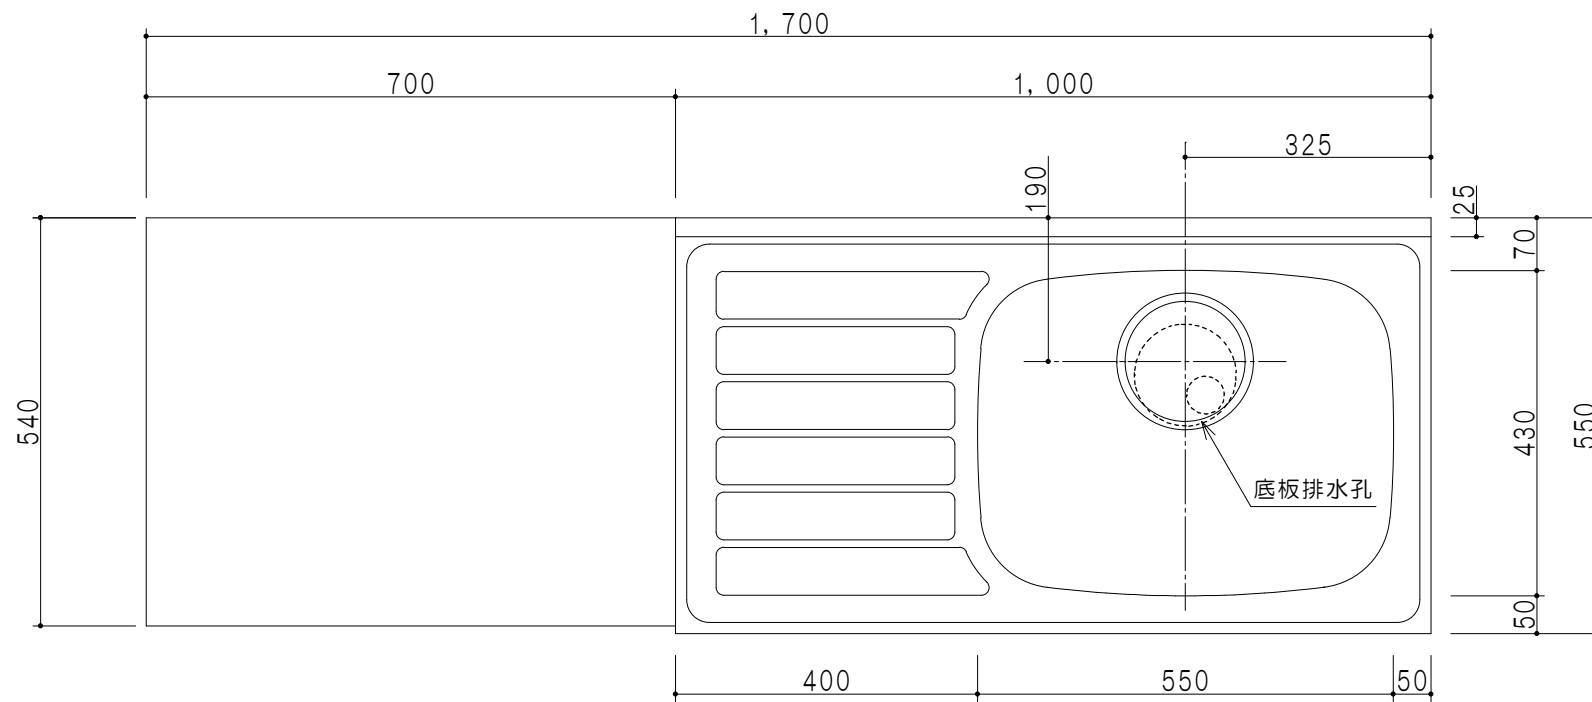

扉色	
SW	ホワイト
LG	木目
UW	ウルトラホワイト (艶有)
WN	ウインザーナット (艶有)
BS	ブラックストーン
PM	パールグレイ
MD	ダークグレイ

平面図

仕様	
ト ッ プ	ステンレスSUS443CT ゴミ収納器
側 板	低圧メラミン化粧パーティクルボード 12t
地 板	ステンレス貼り 片面フラッシュ
背 板	MDF 2.5t
扉	両面化粧パーティクルボード 12t
丁 番	スライド式丁番
把 手	アルミ文字把手
引 き 出 し	メタルボックス スライドレール 引き出しトレイ付き
そ の 他	小物入れ 包丁差し

断面図

立面図

断面図

名 称	一体型流し台	図面名称	KTD5-80-170K (右)	ブランド	ワンデド株式会社	SCALE	1/10	DATA	2023.05.01	CHECKED	DRAWING	SHEET NO.
				onedo							T. K	