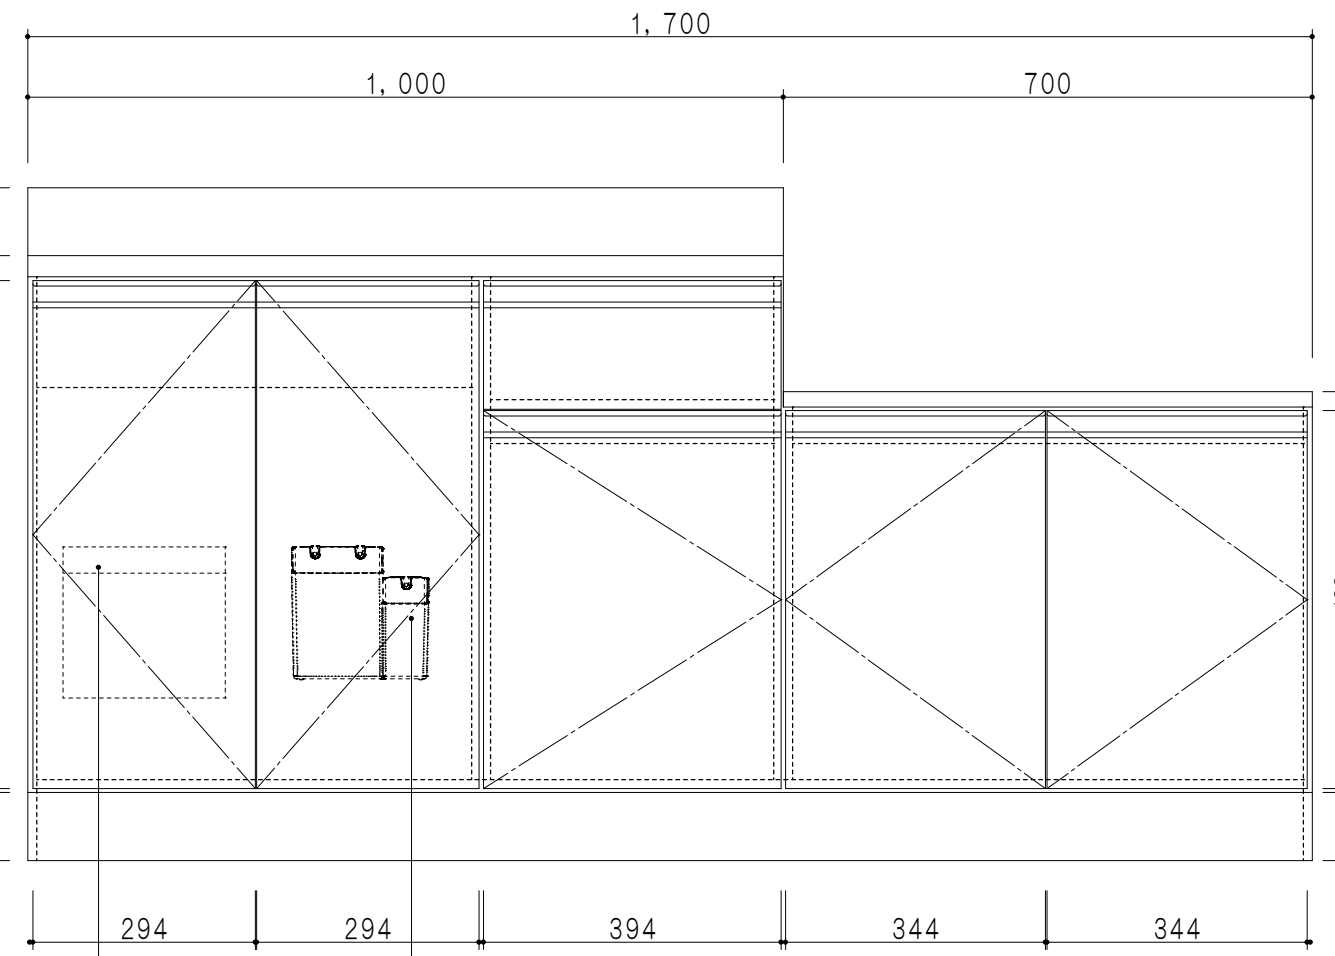

平面図

仕 様	
ト ッ プ	ステンレスSUS443CT ゴミ収納器
側 板	低圧メラミン化粧パーティクルボード 12t
地 板	ステンレス貼り 片面フラッシュ
背 板	MDF 2.5t
扉	両面化粧パーティクルボード 12t
丁 番	スライド式丁番
把 手	アルミ文字把手
引 き 出 し	メタルボックス スライドレール 引き出しトレー付き
そ の 他	小物入れ 包丁差し

扉 色	
SW	ホワイト
LG	木 目
UW	ウチワ桐柾 (艶有)
WN	ウチワナット (艶有)
BS	ブラックストーン
PM	パールグレイ
MD	ダークグレイ

断面図

立面図

断面図

名 称	一体型流し台	図面名称	KTD5-80-170K (左)	onedo	ワンド株式会社	SCALE	1/10	DATA	2023.05.01	CHECKED	DRAWING	SHEET NO.
											T. K	