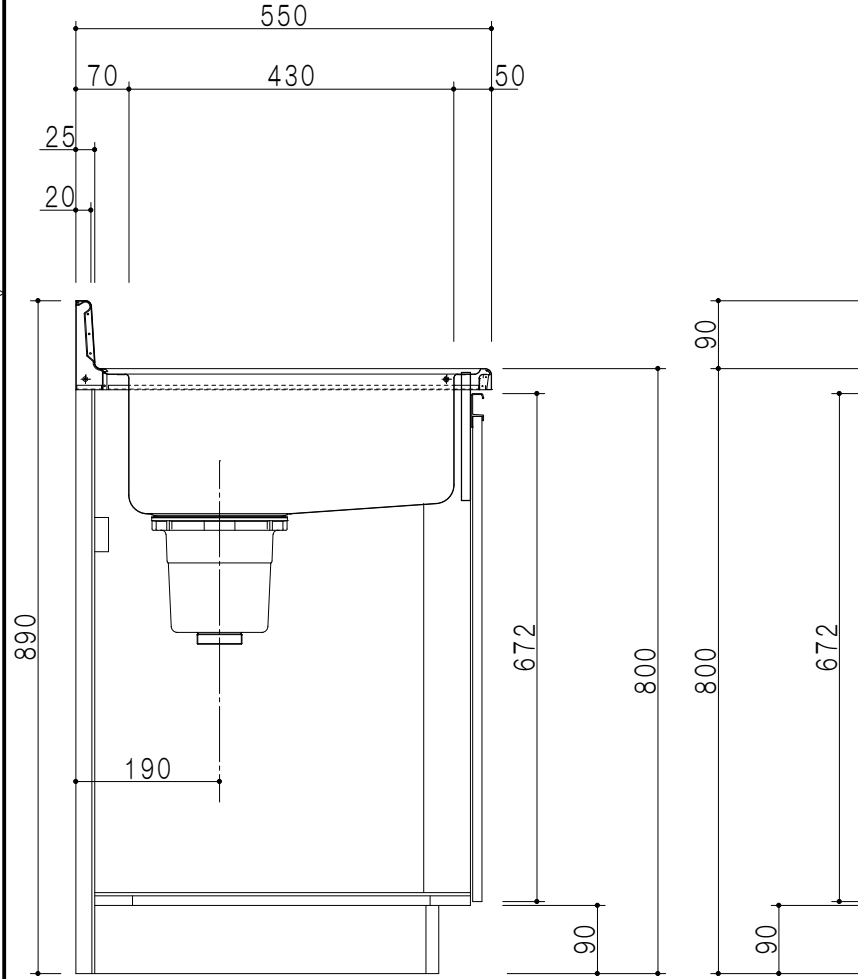

平面図

仕 様	
ト ッ プ	ステンレスSUS443CT ゴミ収納器
側 板	低圧メラミン化粧パーティクルボード 12t
地 板	ステンレス貼り 片面フラッシュ
背 板	MDF 2.5t
扉	両面化粧パーティクルボード 12t
丁 番	スライド式丁番
把 手	アルミ文字把手
引 き 出 し	メタルボックス スライドレール 引き出しトレー付き
そ の 他	小物入れ 包丁差し

扉 色	
SW	ホワイト
LG	木 目
UW	ウチワ桐柾 (艶有)
WN	ウチワナット (艶有)
BS	ブラックストーン
PM	パールグレイ
MD	ダークグレイ

断面図

立面図

断面図

名 称	一体型流し台	図面名称	KTD5-80-170K (左)	onedo	ワンド株式会社	SCALE	1/10	DATA	2023.05.01	CHECKED	DRAWING	SHEET NO.
											T. K	