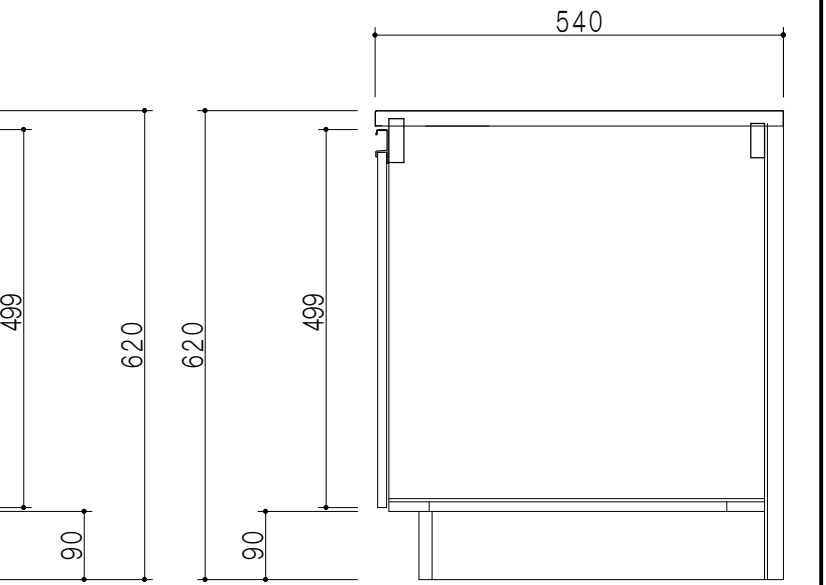

平面図

仕 様	
ト ッ プ	ステンレスSUS443CT ゴミ収納器
側 板	低圧メラミン化粧パーティクルボード 12t
地 板	ステンレス貼り 片面フラッシュ
背 板	MDF 2.5t
扉	両面化粧パーティクルボード 12t
丁 番	スライド式丁番
把 手	アルミ文字把手
引 き 出 し	メタルボックス スライドレール 引き出しトレー付き
そ の 他	小物入れ 包丁差し

扉 色	
SW	ホワイト
LG	木 目
UW	ウチワ桐柾 (艶有)
WN	ウチワナット (艶有)
BS	ブラックストーン
PM	パールグレイ
MD	ダークグレイ

断面図

立面図

断面図

名 称	一体型流し台	図面名称	KTD5-80-170K (左)	onedo	ワンド株式会社	SCALE	1/10	DATA	2023.05.01	CHECKED	DRAWING	SHEET NO.
											T. K	