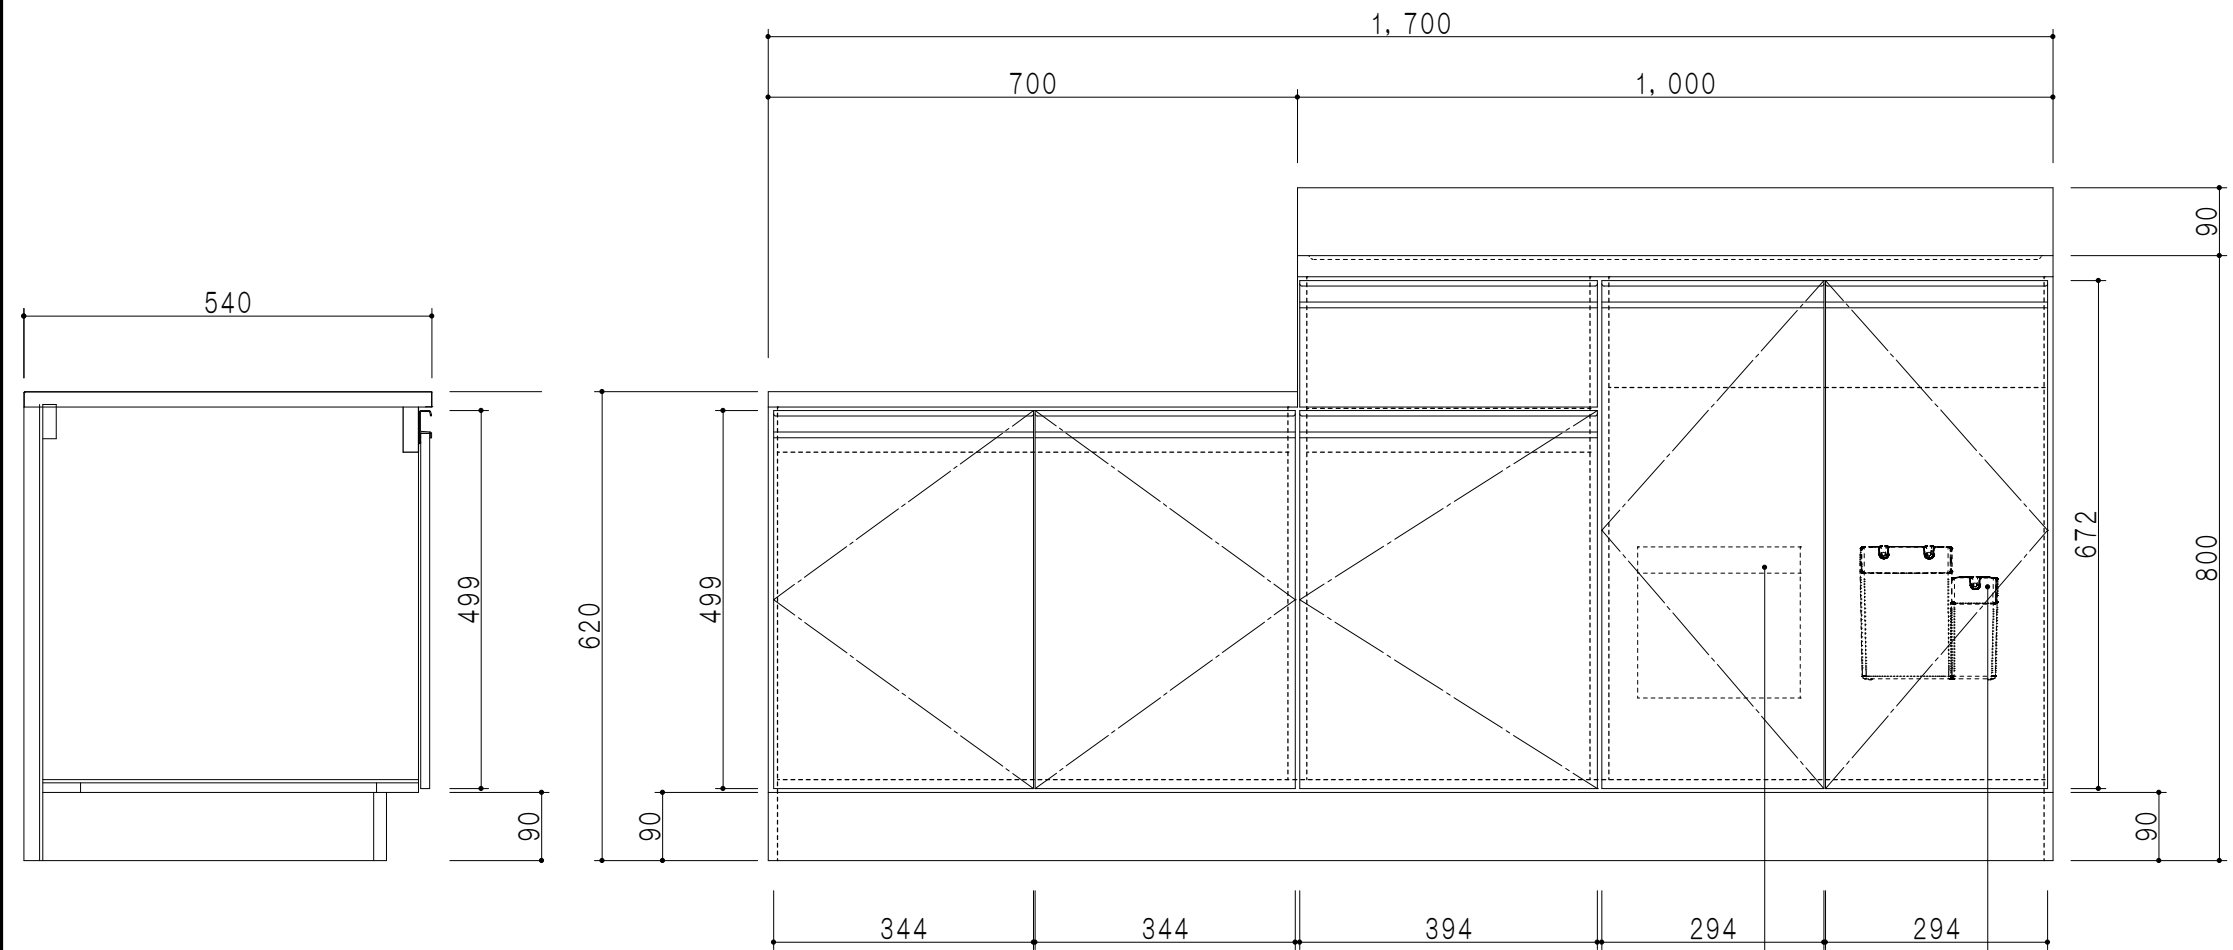

扉色	
SW	ホワイト
LG	木目
UW	ウルトラホワイト (艶有)
WN	ウインザ・ナット (艶有)
BS	ブラックストーン
PM	パールグレイ
MD	ダークグレイ

平面図

仕様	
ト ッ プ	ステンレスSUS443CT ゴミ収納器
側 板	低圧メラミン化粧パーティクルボード 12t
地 板	ステンレス貼り 片面フラッシュ
背 板	MDF 2.5t
扉	両面化粧パーティクルボード 12t
丁 番	スライド式丁番
把 手	アルミ文字把手
引 き 出 し	メタルボックス スライドレール 引き出しトレー付き
そ の 他	小物入れ 包丁差し

断面図

立面図

包丁差し 小物入れ

断面図

名 称	一体型流し台	図面名称	KTD5-80-170DK (右)	onedo	ワンド株式会社	SCALE	1/10	DATA	2023.05.01	CHECKED	DRAWING	T. K	SHEET NO.
-----	--------	------	-------------------	-------	---------	-------	------	------	------------	---------	---------	------	-----------