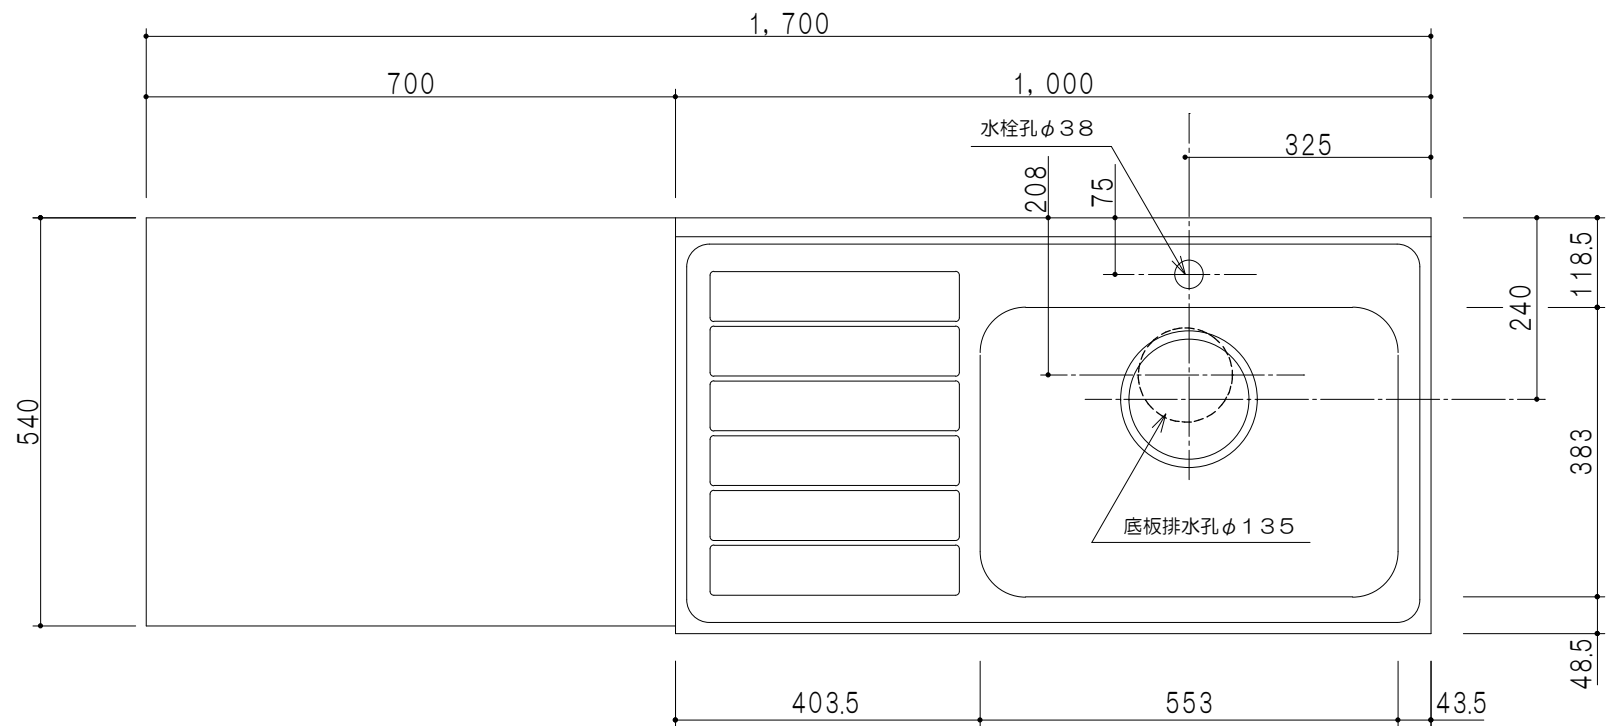

扉色	
SW	ホワイト
LG	木目
UW	ウルトラホワイト (艶有)
WN	ウインザ・ナット (艶有)
BS	ブラックストーン
PM	パールグレイ
MD	ダークグレイ

平面図

仕様	
ト ッ プ	ステンレスSUS443CT ゴミ収納器
側 板	低圧メラミン化粧パーティクルボード 12t
地 板	ステンレス貼り 片面フラッシュ
背 板	MDF 2.5t
扉	両面化粧パーティクルボード 12t
丁 番	スライド式丁番
把 手	アルミ文字把手
引 き 出 し	メタルボックス スライドレール 引き出しトレー付き
そ の 他	小物入れ 包丁差し

断面図

立面図

包丁差し 小物入れ

断面図

名 称	一体型流し台	図面名称	KTD5-80-170DK (右)	onedo	ワンド株式会社	SCALE	1/10	DATA	2023.05.01	CHECKED	DRAWING	T. K	SHEET NO.
-----	--------	------	-------------------	-------	---------	-------	------	------	------------	---------	---------	------	-----------