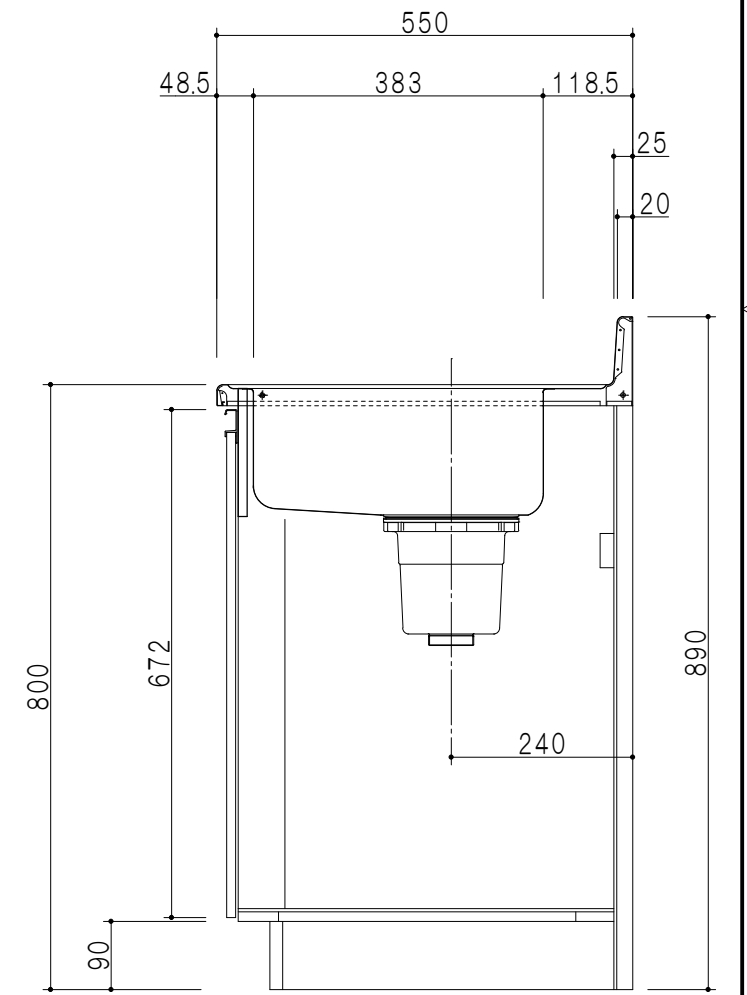

扉色	
SW	ホワイト
LG	木目
UW	ウルトラホワイト (艶有)
WN	ウインザ・ナット (艶有)
BS	ブラックストーン
PM	パールグレイ
MD	ダークグレイ

平面図

仕様	
ト ッ プ	ステンレスSUS443CT ゴミ収納器
側 板	低圧メラミン化粧パーティクルボード 12t
地 板	ステンレス貼り 片面フラッシュ
背 板	MDF 2.5t
扉	両面化粧パーティクルボード 12t
丁 番	スライド式丁番
把 手	アルミ文字把手
引 き 出 し	メタルボックス スライドレール 引き出しトレー付き
そ の 他	小物入れ 包丁差し

断面図

立面図

包丁差し 小物入れ

断面図

名 称	一体型流し台	図面名称	KTD5-80-170DK (右)	onedo	ワンド株式会社	SCALE	1/10	DATA	2023.05.01	CHECKED	DRAWING	T. K	SHEET NO.
-----	--------	------	-------------------	-------	---------	-------	------	------	------------	---------	---------	------	-----------