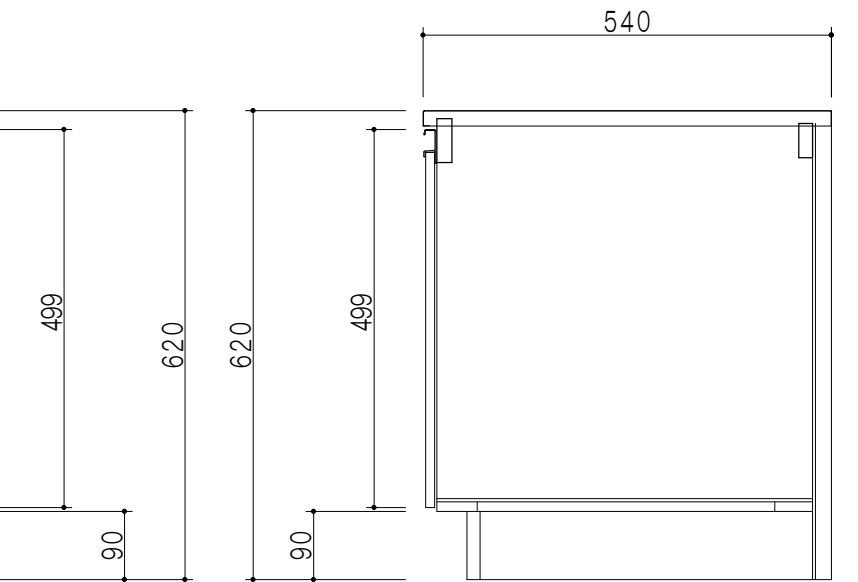

平面図

仕 様	
ト ッ プ	ステンレスSUS443CT ゴミ収納器
側 板	低圧メラミン化粧パーティクルボード 12t
地 板	ステンレス貼り 片面フラッシュ
背 板	MDF 2.5t
扉	両面化粧パーティクルボード 12t
丁 番	スライド式丁番
把 手	アルミ文字把手
引 き 出 し	メタルボックス スライドレール 引き出しトレー付き
そ の 他	小物入れ 包丁差し

扉 色	
SW	ホワイト
LG	木 目
UW	ウチワ桐柵 (艶有)
WN	ウヅナ桐柵 (艶有)
BS	ブラックストーン
PM	パールグレイン
MD	ダークグレイン

断面図

立面図

断面図

名 称	一体型流し台	図面名称	KTD5-80-160K (右)	onedo	ワンド株式会社	SCALE	1/10	DATA	2023.05.01	CHECKED	DRAWING	SHEET NO.
											T. K	