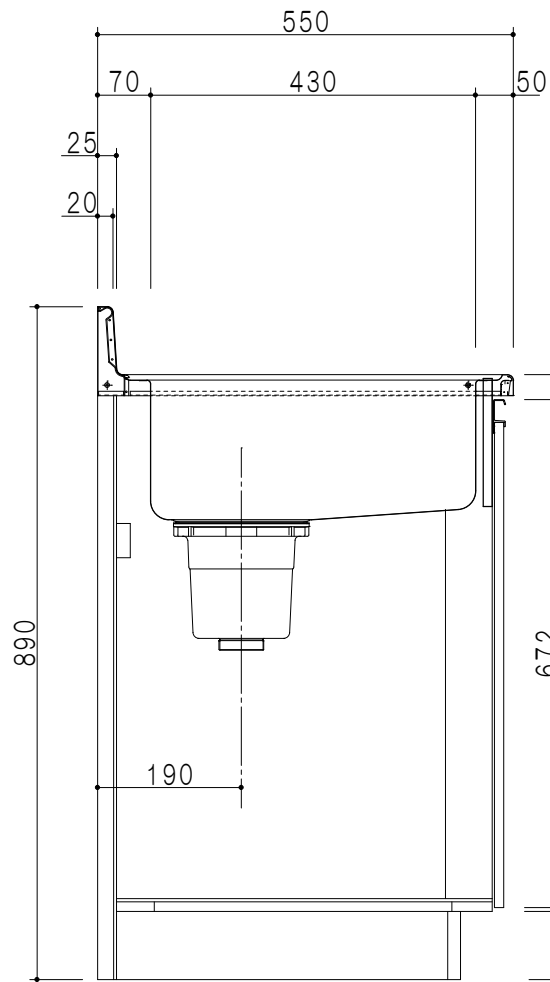

平面図

仕 様	
ト ッ プ	ステンレスSUS443CT ゴミ収納器
側 板	低圧メラミン化粧パーティクルボード 12t
地 板	ステンレス貼り 片面フラッシュ
背 板	MDF 2.5t
扉	両面化粧パーティクルボード 12t
丁 番	スライド式丁番
把 手	アルミ文字把手
引 き 出 し	メタルボックス スライドレール 引き出しトレー付き
そ の 他	小物入れ 包丁差し

扉 色	
SW	ホワイト
LG	木 目
UW	ウチワ桐柵 (艶有)
WN	ウヅナ桐柵 (艶有)
BS	ブラックストーン
PM	パールグレイン
MD	ダークグレイン

断面図

立面図

断面図

名 称	一体型流し台	図面名称	KTD5-80-160K (右)	onedo	ワンド株式会社	SCALE	1/10	DATA	2023.05.01	CHECKED	DRAWING	SHEET NO.
											T. K	