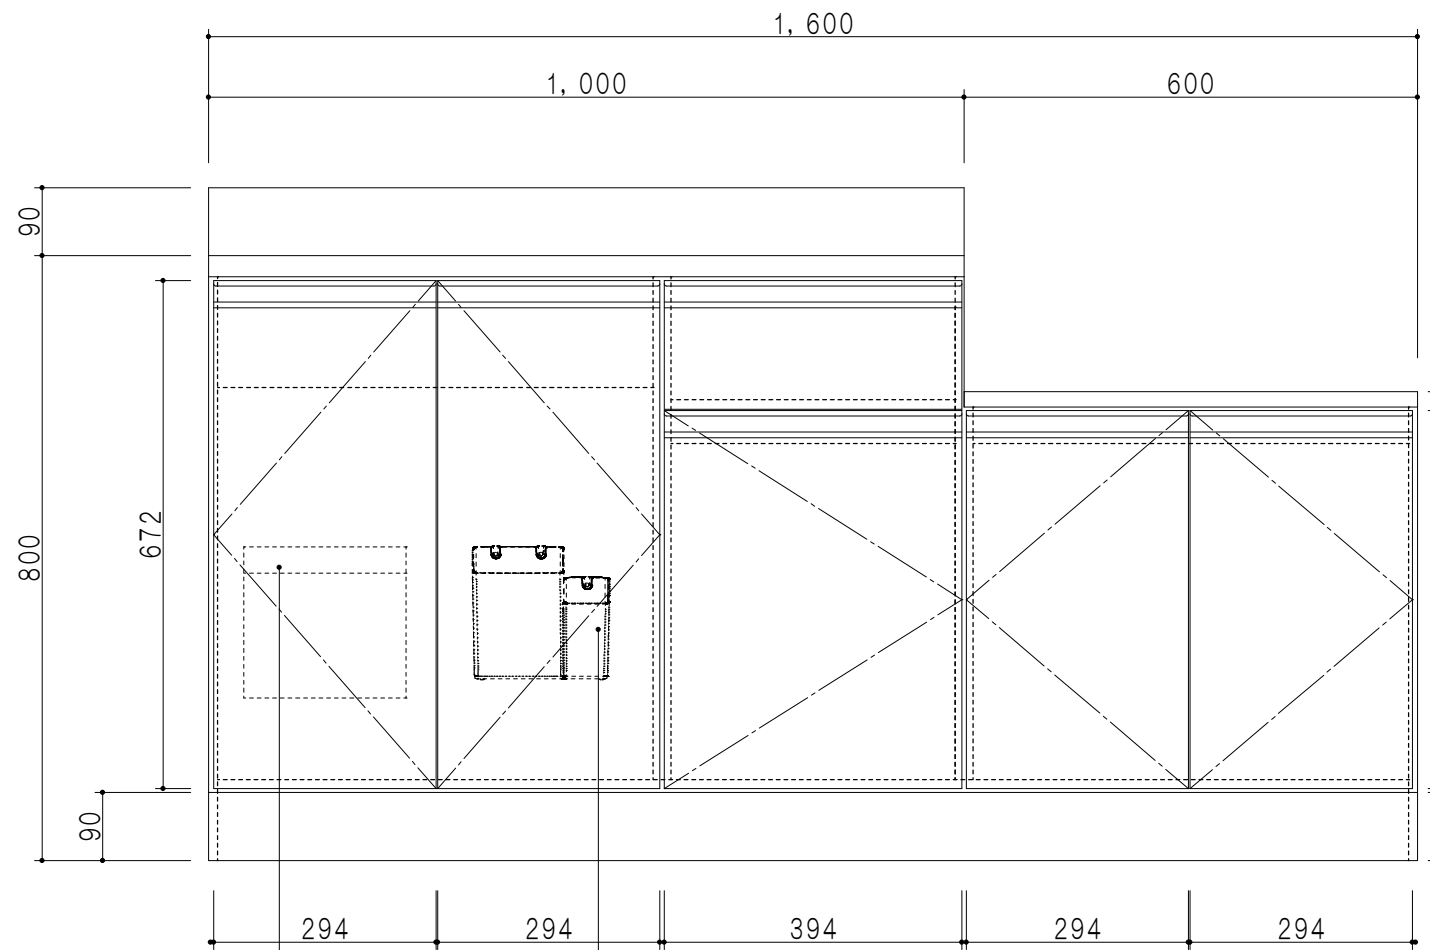

平面図

仕 様	
ト ッ プ	ステンレスSUS443CT ゴミ収納器
側 板	低圧メラミン化粧パーティクルボード 12t
地 板	ステンレス貼り 片面フラッシュ
背 板	MDF 2.5t
扉	両面化粧パーティクルボード 12t
丁 番	スライド式丁番
把 手	アルミ文字把手
引 き 出 し	メタルボックス スライドレール 引き出しトレー付き
そ の 他	小物入れ 包丁差し

扉 色	
SW	ホワイト
LG	木 目
UW	ウチワ桐柵 (艶有)
WN	ウヅナ桐柵 (艶有)
BS	ブラックストーン
PM	パールグレイン
MD	ダークグレイン

断面図

立面図

断面図

名 称	一体型流し台	図面名称	KTD5-80-160K (右)	onedo	ワンド株式会社	SCALE	1/10	DATA	2023.05.01	CHECKED	DRAWING	SHEET NO.
											T. K	