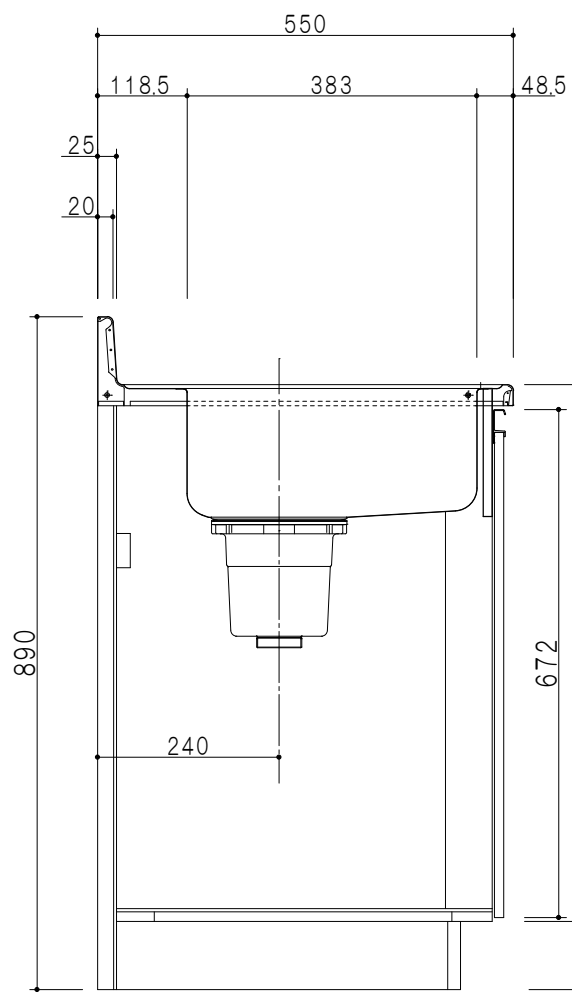

平面図

仕 様	
ト ッ プ	ステンレスSUS443CT ゴミ収納器
側 板	低圧メラミン化粧パーティクルボード 12 t
地 板	ステンレス貼り 片面フラッシュ
背 板	MDF 2.5 t
扉	両面化粧パーティクルボード 12 t
丁 番	スライド式丁番
把 手	アルミ文字把手
引 き 出 し	メタルボックス スライドレール 引き出しトレー付き
そ の 他	小物入れ 包丁差し

扉 色	
SW	ホワイト
LG	木 目
UW	ウチワ桐柾 (艶有)
WN	ウヅガ-ナツ (艶有)
BS	ブラックストーン
PM	パールグレイン
MD	ダークグレイン

断面図

立面図

断面図

名 称	一体型流し台	図面名称	KTD5-80-160DK (左)	onedo	ワンド株式会社	SCALE	1/10	DATA	2023.05.01	CHECKED	DRAWING	SHEET NO.
											T. K	