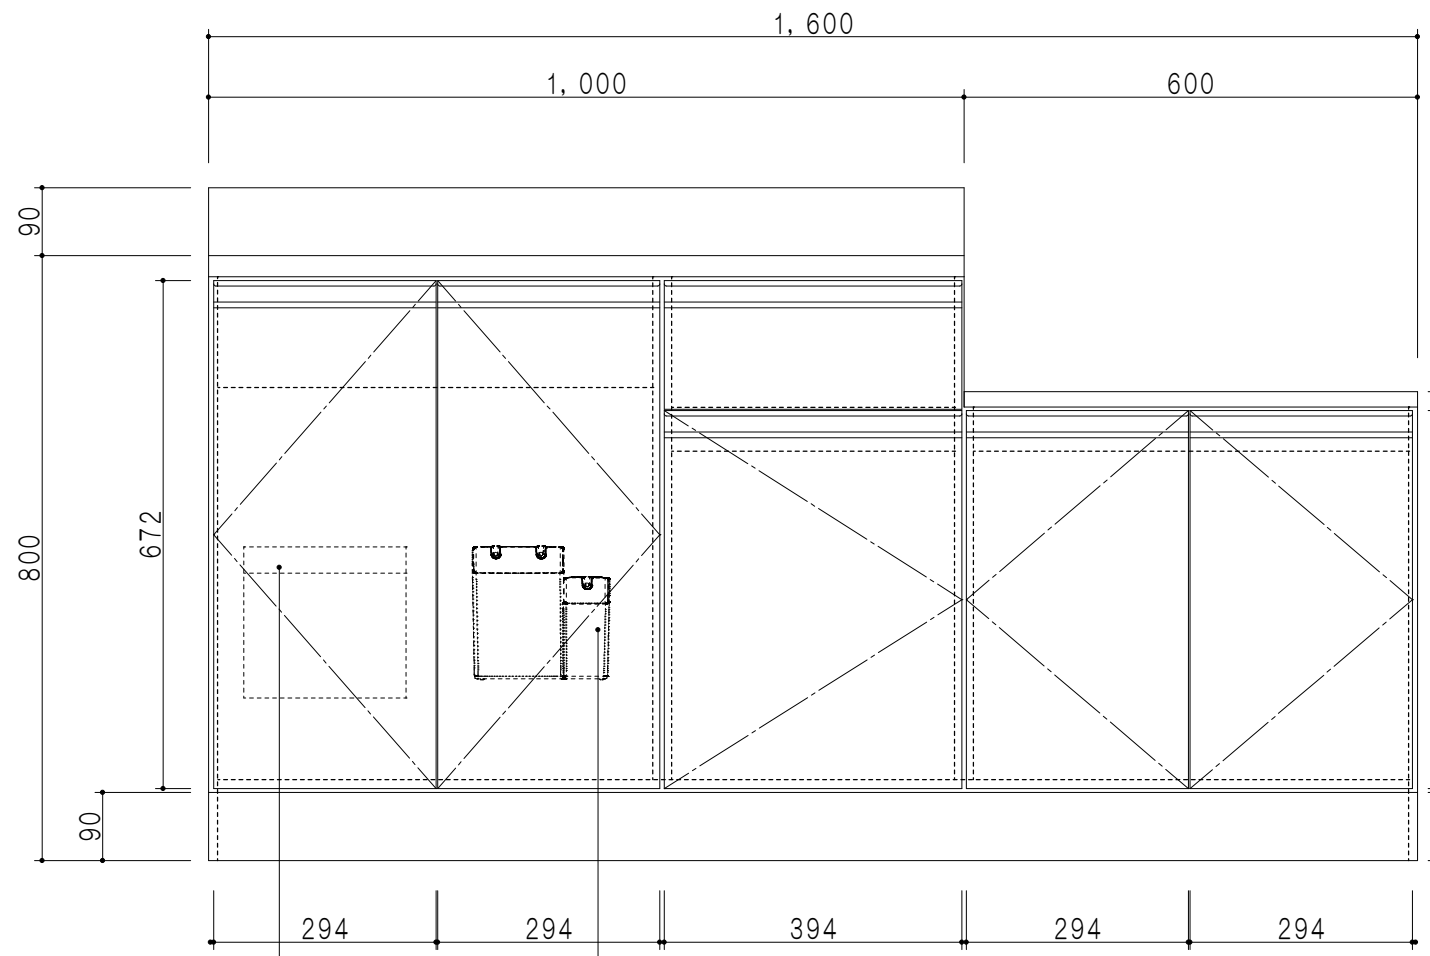

平面図

仕 様	
ト ッ プ	ステンレスSUS443CT ゴミ収納器
側 板	低圧メラミン化粧パーティクルボード 12 t
地 板	ステンレス貼り 片面フラッシュ
背 板	MDF 2.5 t
扉	両面化粧パーティクルボード 12 t
丁 番	スライド式丁番
把 手	アルミ文字把手
引 き 出 し	メタルボックス スライドレール 引き出しトレー付き
そ の 他	小物入れ 包丁差し

扉 色	
SW	ホワイト
LG	木 目
UW	ウチワ桐柾 (艶有)
WN	ウヅガ-ナツ (艶有)
BS	ブラックストーン
PM	パールグレイン
MD	ダークグレイン

断面図

立面図

断面図

名 称	一体型流し台	図面名称	KTD5-80-160DK (左)	onedo	ワンド株式会社	SCALE	1/10	DATA	2023.05.01	CHECKED	DRAWING	SHEET NO.
											T. K	