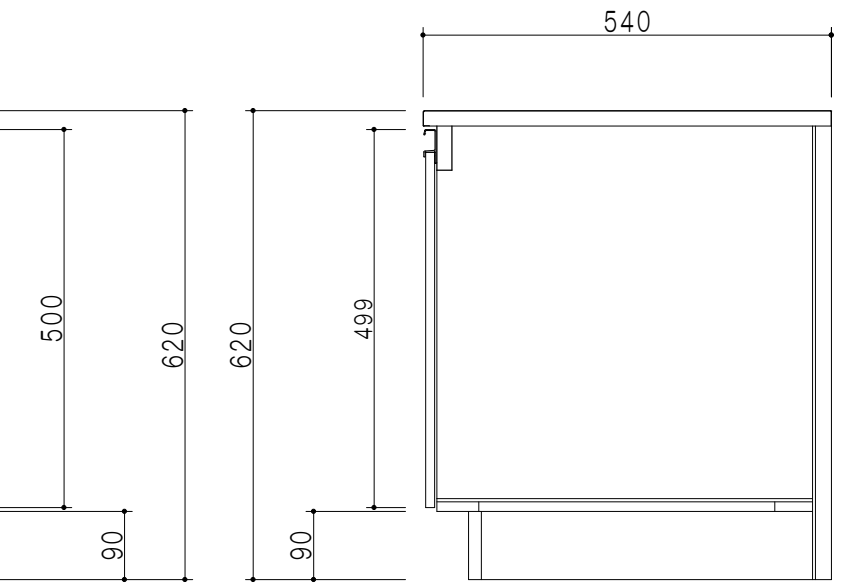

平面図

仕 様	
ト ッ プ	ステンレスSUS443CT ゴミ収納器
側 板	低圧メラミン化粧パーティクルボード 12 t
地 板	ステンレス貼り 片面フラッシュ
背 板	MDF 2.5 t
扉	両面化粧パーティクルボード 12 t
丁 番	スライド式丁番
把 手	アルミ文字把手
引 き 出 し	メタルボックス スライドレール 引き出しトレー付き
そ の 他	小物入れ 包丁差し

扉 色	
SW	ホワイト
LG	木 目
UW	ウチワ桐柾 (艶有)
WN	ウヅガ-ナツ (艶有)
BS	ブラックストーン
PM	パールグレイン
MD	ダークグレイン

断面図

立面図

断面図

名 称	一体型流し台	図面名称	KTD5-80-160DK (左)	onedo	ワンド株式会社	SCALE	1/10	DATA	2023.05.01	CHECKED	DRAWING	SHEET NO.
											T. K	