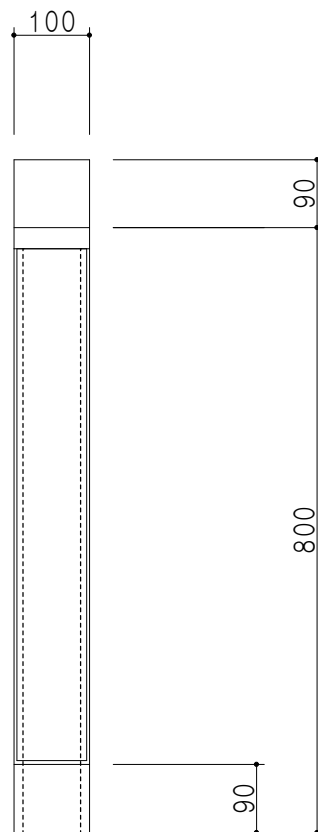

平面図

立面図

断面図

仕 様	
ト ッ プ	ステンレスSUS443CT
側 板	低圧メラミン化粧パーティクルボード 12t
背 板	MDF 2.5t
前 面	両面化粧パーティクルボード 12t (開閉不可)

扉 色	
SW	ホワイト
LG	木 目
UW	ウルトラホワイト (艶有)
WN	ウイング・ナット (艶有)
BS	ブラックストーン
PM	パールグレイ
MD	ダークグレイ

名 称	調理台	図面名称	KTD5-80-10T	 ワンド株式会社	SCALE	1/10	DATA	2023.05.01	CHECKED	DRAWING	T. K	SHEET NO.	
-----	-----	------	-------------	---	-------	------	------	------------	---------	---------	------	-----------	--