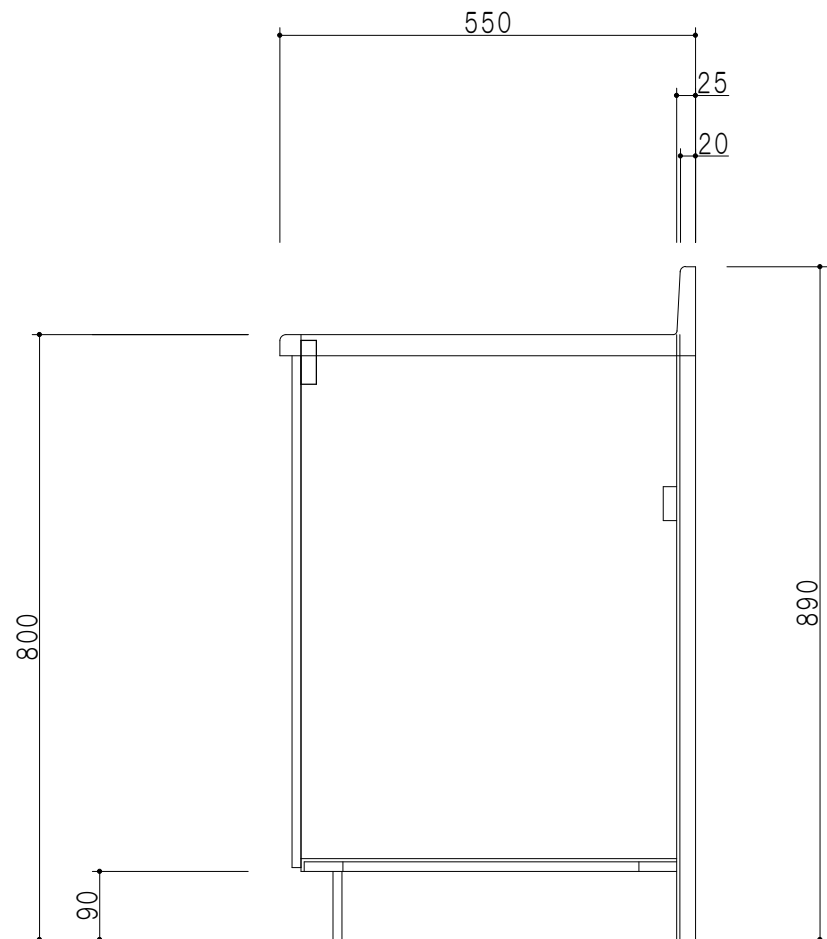

平面図

立面図

断面図

仕 様	
ト ッ プ	ステンレスSUS443CT
側 板	低圧メラミン化粧パーティクルボード 12t
背 板	MDF 2.5t
前 面	両面化粧パーティクルボード 12t (開閉不可)

扉 色	
SW	ホワイト
LG	木 目
UW	ウルトラホワイト (艶有)
WN	ウイング・ナット (艶有)
BS	ブラックストーン
PM	パールグレイ
MD	ダークグレイ

名 称	調理台	図面名称	KTD5-80-10T	 ワンド株式会社	SCALE	1/10	DATA	2023.05.01	CHECKED	DRAWING	T. K	SHEET NO.	
-----	-----	------	-------------	---	-------	------	------	------------	---------	---------	------	-----------	--