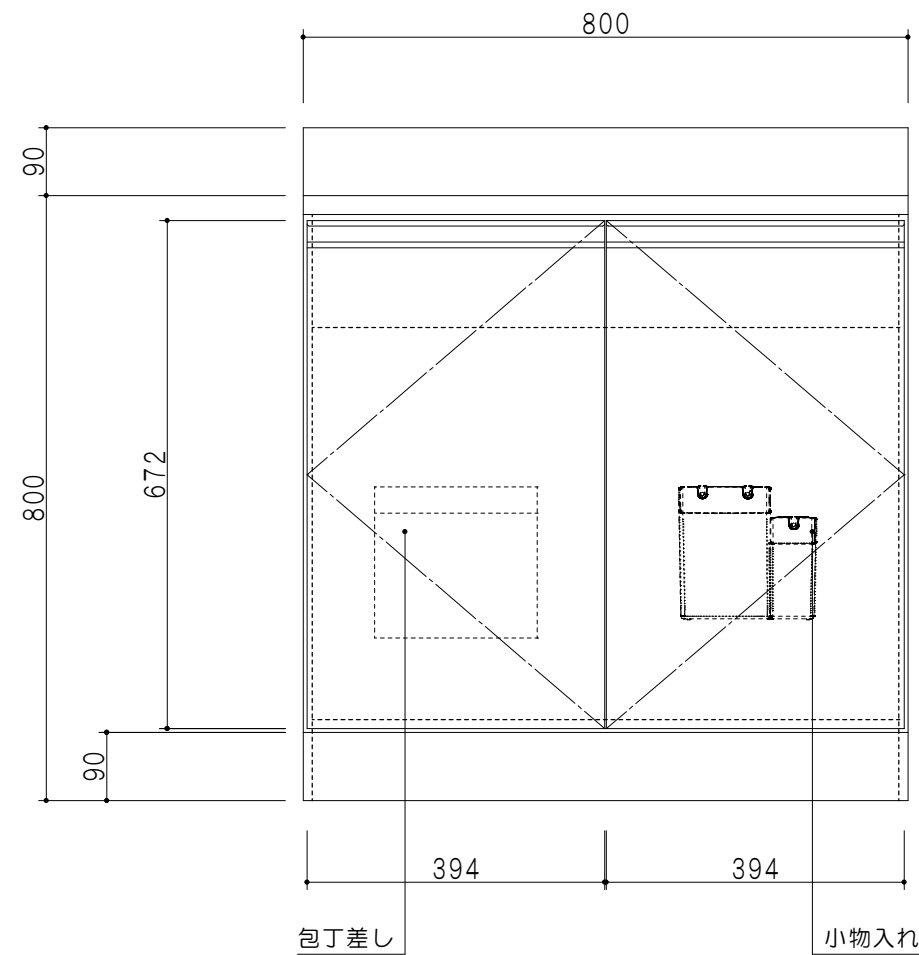

扉色	
SW	ホワイト
LG	木目
UW	ウルトラホワイト(艶有)
WN	ウイザ・ナット(艶有)
BS	ブラックストーン
PM	パールグレイ
MD	ダークグレイ

平面図

立面図

仕様	
トップ	ステンレスSUS430 ゴミ収納器
側板	低圧メラミン化粧パーティクルボード 12t
地板	ステンレス貼り 片面フラッシュ
背板	MDF 2.5t
扉	両面化粧パーティクルボード 12t
丁番	ワンタッチスライド式丁番
把手	アルミ文字把手
その他	小物入れ 包丁差し

断面図

名称	薄型 一槽流し台	図面名称	KTD4-80-80S(左)	onedo	ワンド株式会社	SCALE	1/10	DATA	2023.05.01	CHECKED	DRAWING	SHEET NO.	T. K
----	----------	------	----------------	-------	---------	-------	------	------	------------	---------	---------	-----------	------