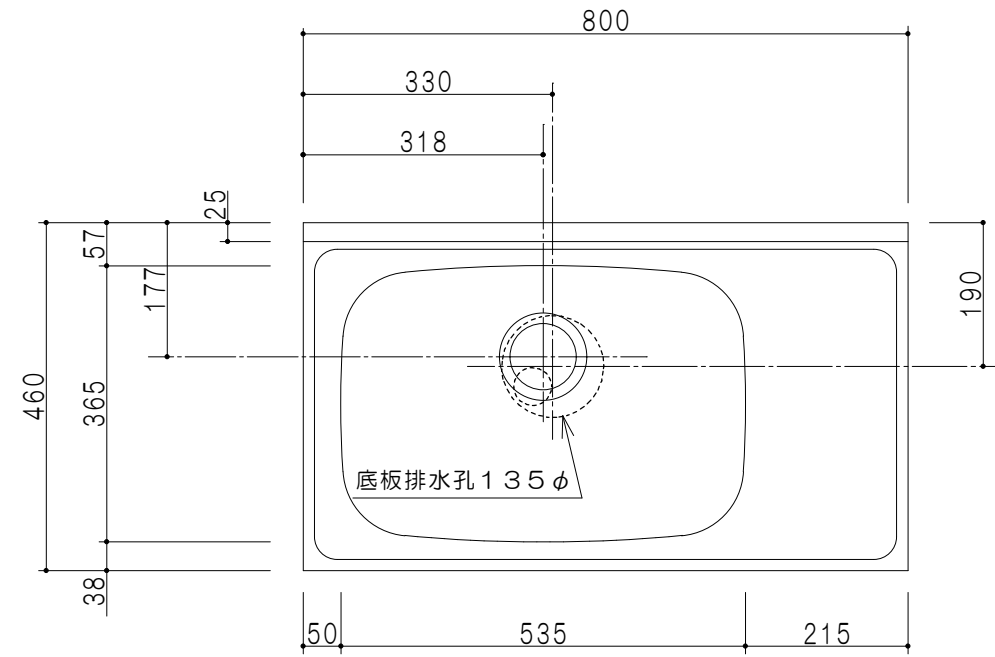

扉色	
SW	ホワイト
LG	木目
UW	ウルトラホワイト(艶有)
WN	ウイザ・ナット(艶有)
BS	ブラックストーン
PM	パールグレイ
MD	ダークグレイ

平面図

立面図

仕様	
トップ	ステンレスSUS430 ゴミ収納器
側板	低圧メラミン化粧パーティクルボード 12t
地板	ステンレス貼り 片面フラッシュ
背板	MDF 2.5t
扉	両面化粧パーティクルボード 12t
丁番	ワンタッチスライド式丁番
把手	アルミ文字把手
その他	小物入れ 包丁差し

断面図

名称	薄型 一槽流し台	図面名称	KTD4-80-80S(左)	onedo	ワンド株式会社	SCALE	1/10	DATA	2023.05.01	CHECKED	DRAWING	SHEET NO.	T. K
----	----------	------	----------------	-------	---------	-------	------	------	------------	---------	---------	-----------	------