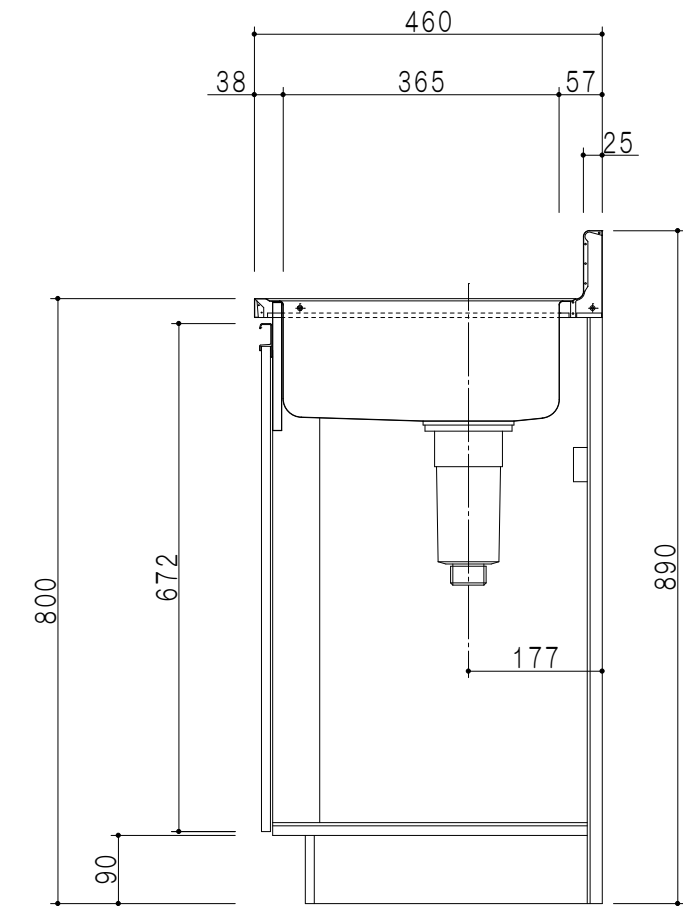

扉色	
SW	ホワイト
LG	木目
UW	ウルトラホワイト(艶有)
WN	ウイザ・ナット(艶有)
BS	ブラックストーン
PM	パールグレイ
MD	ダークグレイ

平面図

立面図

仕様	
トップ	ステンレスSUS430 ゴミ収納器
側板	低圧メラミン化粧パーティクルボード 12t
地板	ステンレス貼り 片面フラッシュ
背板	MDF 2.5t
扉	両面化粧パーティクルボード 12t
丁番	ワンタッチスライド式丁番
把手	アルミ文字把手
その他	小物入れ 包丁差し

断面図

名称	薄型 一槽流し台	図面名称	KTD4-80-80S(左)	onedo	ワンド株式会社	SCALE	1/10	DATA	2023.05.01	CHECKED	DRAWING	SHEET NO.	T. K
----	----------	------	----------------	-------	---------	-------	------	------	------------	---------	---------	-----------	------