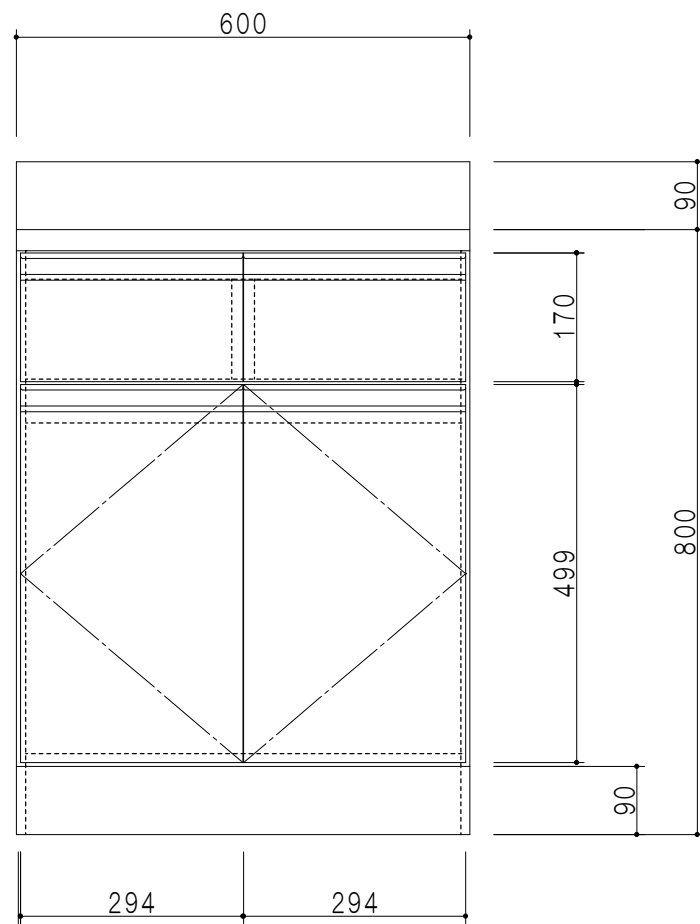

平面図

立面図

断面図

仕 様	
ト ッ プ	ステンレスSUS430
側 板	低圧メラミン化粧パーティクルボード 12t
地 板	ステンレス貼り 片面フラッシュ
背 板	MDF 2.5t
扉	両面化粧パーティクルボード 12t
丁 番	スライド式丁番
把 手	アルミー文字把手
引 き 出 し	メタルボックス スライドレール

扉 色	
SW	ホワイト
LG	木 目
UW	ウチワホワイト (艶有)
WN	ウチワナット (艶有)
BS	ブラックストーン
PM	パールグレイ
MD	ダークグレイ

名 称	薄型 調理台	図面名称	KTD4-80-60T	 ワンド株式会社	SCALE	1/10	DATA	2023.05.01	CHECKED	DRAWING	SHEET NO.
										T. K	