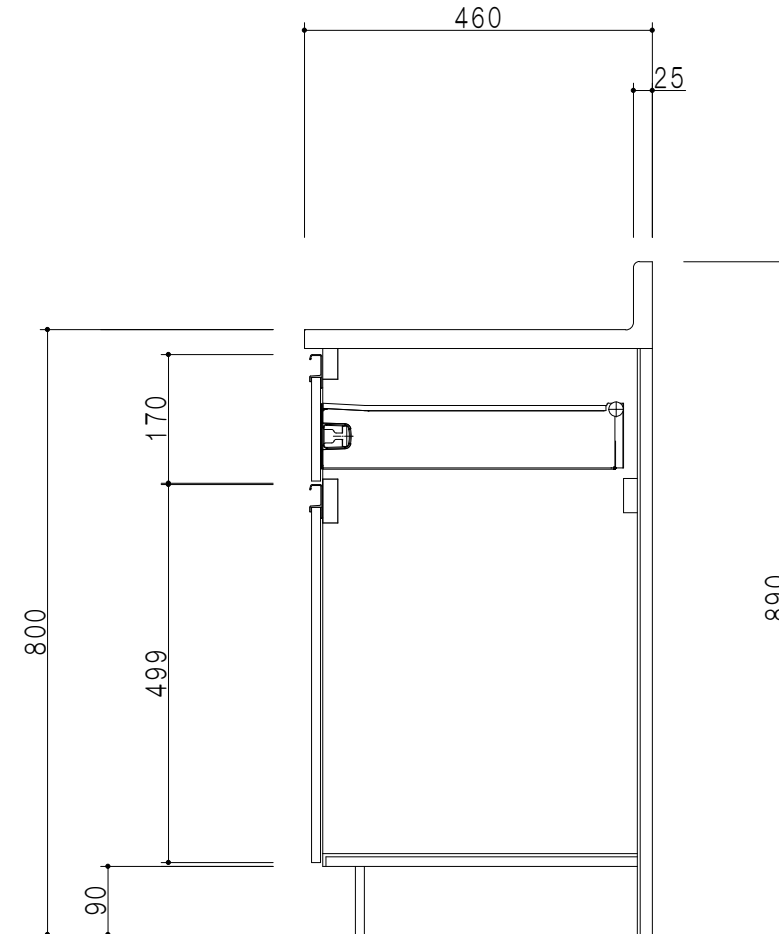

平面図

立面図

断面図

仕 様	
ト ッ プ	ステンレスSUS430
側 板	低圧メラミン化粧パーティクルボード 12t
地 板	ステンレス貼り 片面フラッシュ
背 板	MDF 2.5t
扉	両面化粧パーティクルボード 12t
丁 番	スライド式丁番
把 手	アルミー文字把手
引 き 出 し	メタルボックス スライドレール

扉 色	
SW	ホワイト
LG	木 目
UW	ウチワホワイト (艶有)
WN	ウチワナット (艶有)
BS	ブラックストーン
PM	パールグレイ
MD	ダークグレイ

名 称	薄型 調理台	図面名称	KTD4-80-60T	 ワンド株式会社	SCALE	1/10	DATA	2023.05.01	CHECKED	DRAWING	SHEET NO.
										T. K	