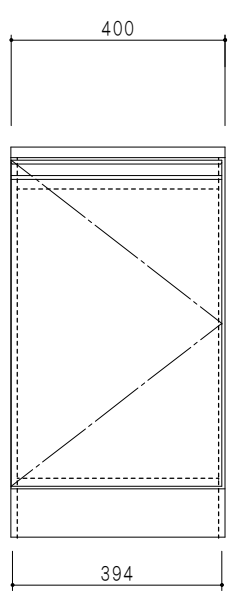

平面図

立面図

断面図

仕 様	
ト ッ プ	ステンレスSUS430
側 板	低圧メラミン化粧パーティクルボード 12t
地 板	ステンレス貼り 片面フラッシュ
背 板	MDF 2.5t
扉	両面化粧パーティクルボード 12t
丁 番	ワンタッチスライド式丁番
把 手	アルミー文字把手

扉 色	
SW	ホワイト
LG	木 目
UW	ウナギ木目 (艶有)
WN	ウナギ木目 (艶有)
BS	ブラックストーン
PM	パールグレイ
MD	ダークグレイ

名 称	一口調理器具用コンロ台	図面名称	KTD4-80-40HG	onedo	フンド株式会社	SCALE	1/10	DATA	2023.05.01	CHECKED	DRAWING	SHEET NO.
											T. K	