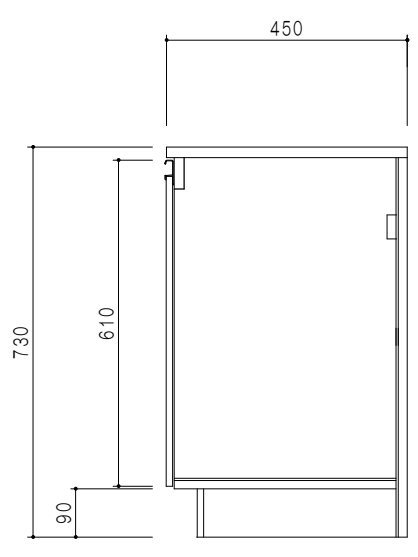

平面図

立面図

断面図

仕 様	
ト ッ プ	ステンレスSUS430
側 板	低圧メラミン化粧パーティクルボード 12t
地 板	ステンレス貼り 片面フラッシュ
背 板	MDF 2.5t
扉	両面化粧パーティクルボード 12t
丁 番	ワンタッチスライド式丁番
把 手	アルミー文字把手

扉 色	
SW	ホワイト
LG	木 目
UW	ウナギ木目 (艶有)
WN	ウナギ木目 (艶有)
BS	ブラックストーン
PM	パールグレイ
MD	ダークグレイ

名 称	一口調理器具用コンロ台	図面名称	KTD4-80-40HG	onedo	フンド株式会社	SCALE	1/10	DATA	2023.05.01	CHECKED	DRAWING	SHEET NO.
											T. K	