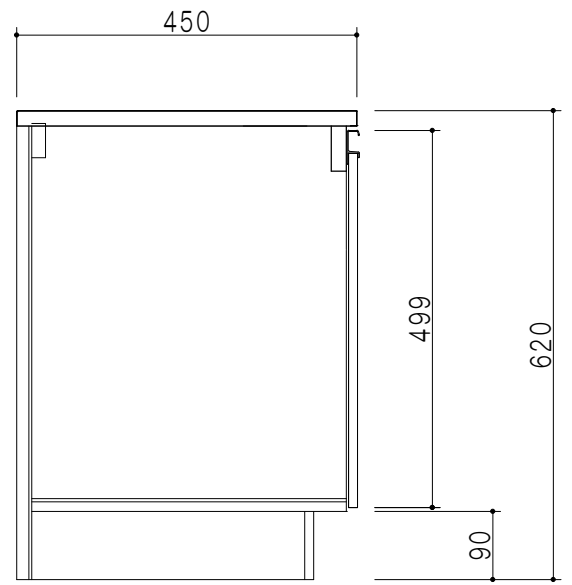

扉色	
SW	ホワイト
LG	木目
UW	ウルトラホワイト(艶有)
WN	ウイザ-ナット(艶有)
BS	ブラックストーン
PM	パールグレイ
MD	ダークグレイ

仕様	
トッ プ	ステンレスSUS430 ゴミ収納器
側 板	低圧メラミン化粧パーティクルボード 12t
地 板	ステンレス貼り 片面フラッシュ
背 板	MDF 2.5t
扉	両面化粧パーティクルボード 12t
丁 番	ワンタッチスライド式丁番
把 手	アルミ-文字把手
そ の 他	小物入れ 包丁差し 引出トレー

平面図

立面図

断面図

断面図

名称	薄型 一体型流し台	図面名称	KTD4-80-140K(右)	onedo	ワンド株式会社	SCALE	1/10	DATA	2023.05.01	CHECKED	DRAWING	T.K	SHEET NO.
----	-----------	------	-----------------	-------	---------	-------	------	------	------------	---------	---------	-----	-----------