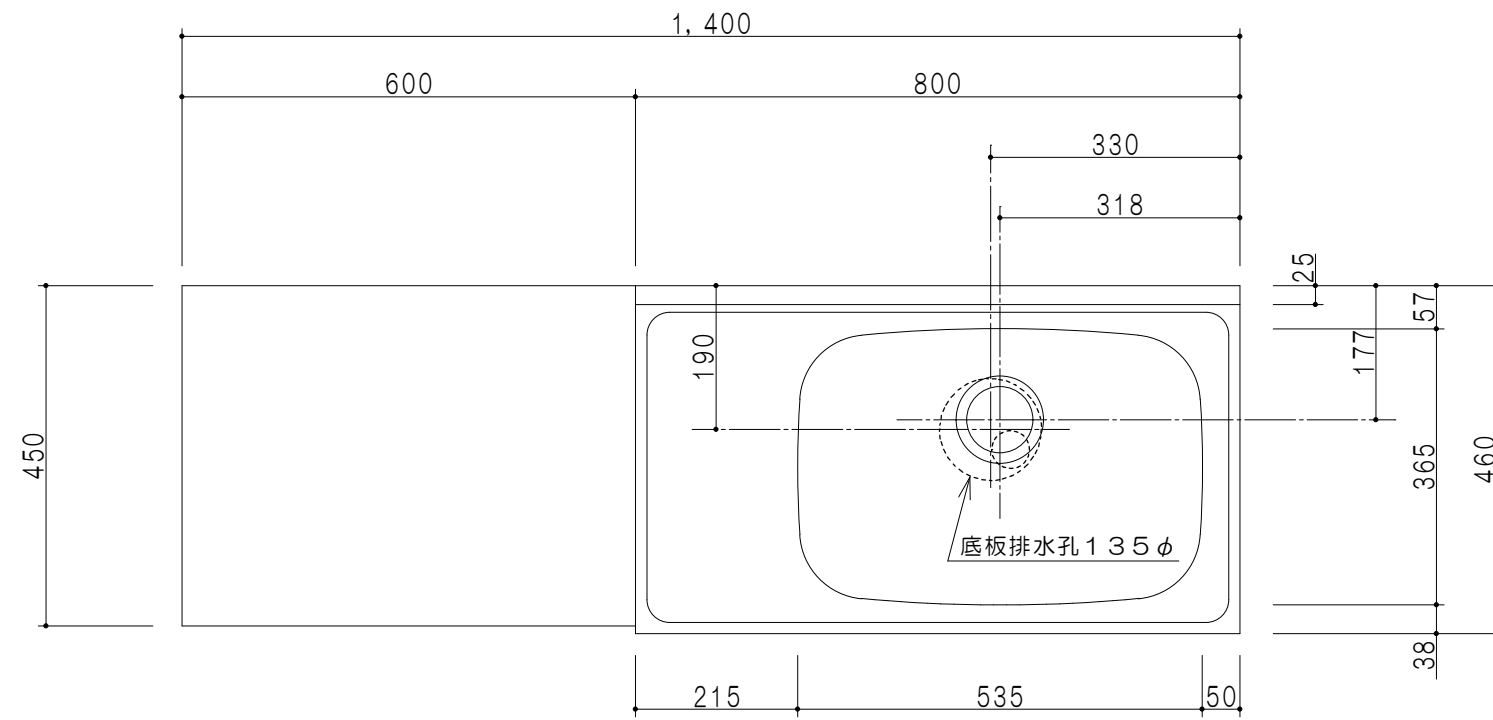

扉色	
SW	ホワイト
LG	木目
UW	ウルトラホワイト(艶有)
WN	ウイザ-ナット(艶有)
BS	ブラックストーン
PM	パールグレイ
MD	ダークグレイ

仕様	
トッ プ	ステンレスSUS430 ゴミ収納器
側 板	低圧メラミン化粧パーティクルボード 12t
地 板	ステンレス貼り 片面フラッシュ
背 板	MDF 2.5t
扉	両面化粧パーティクルボード 12t
丁 番	ワンタッチスライド式丁番
把 手	アルミ-文字把手
そ の 他	小物入れ 包丁差し 引出トレー

平面図

立面図

断面図

断面図

名称	薄型 一体型流し台	図面名称	KTD4-80-140K(右)	onedo	ワンド株式会社	SCALE	1/10	DATA	2023.05.01	CHECKED	DRAWING	T.K	SHEET NO.
----	-----------	------	-----------------	-------	---------	-------	------	------	------------	---------	---------	-----	-----------