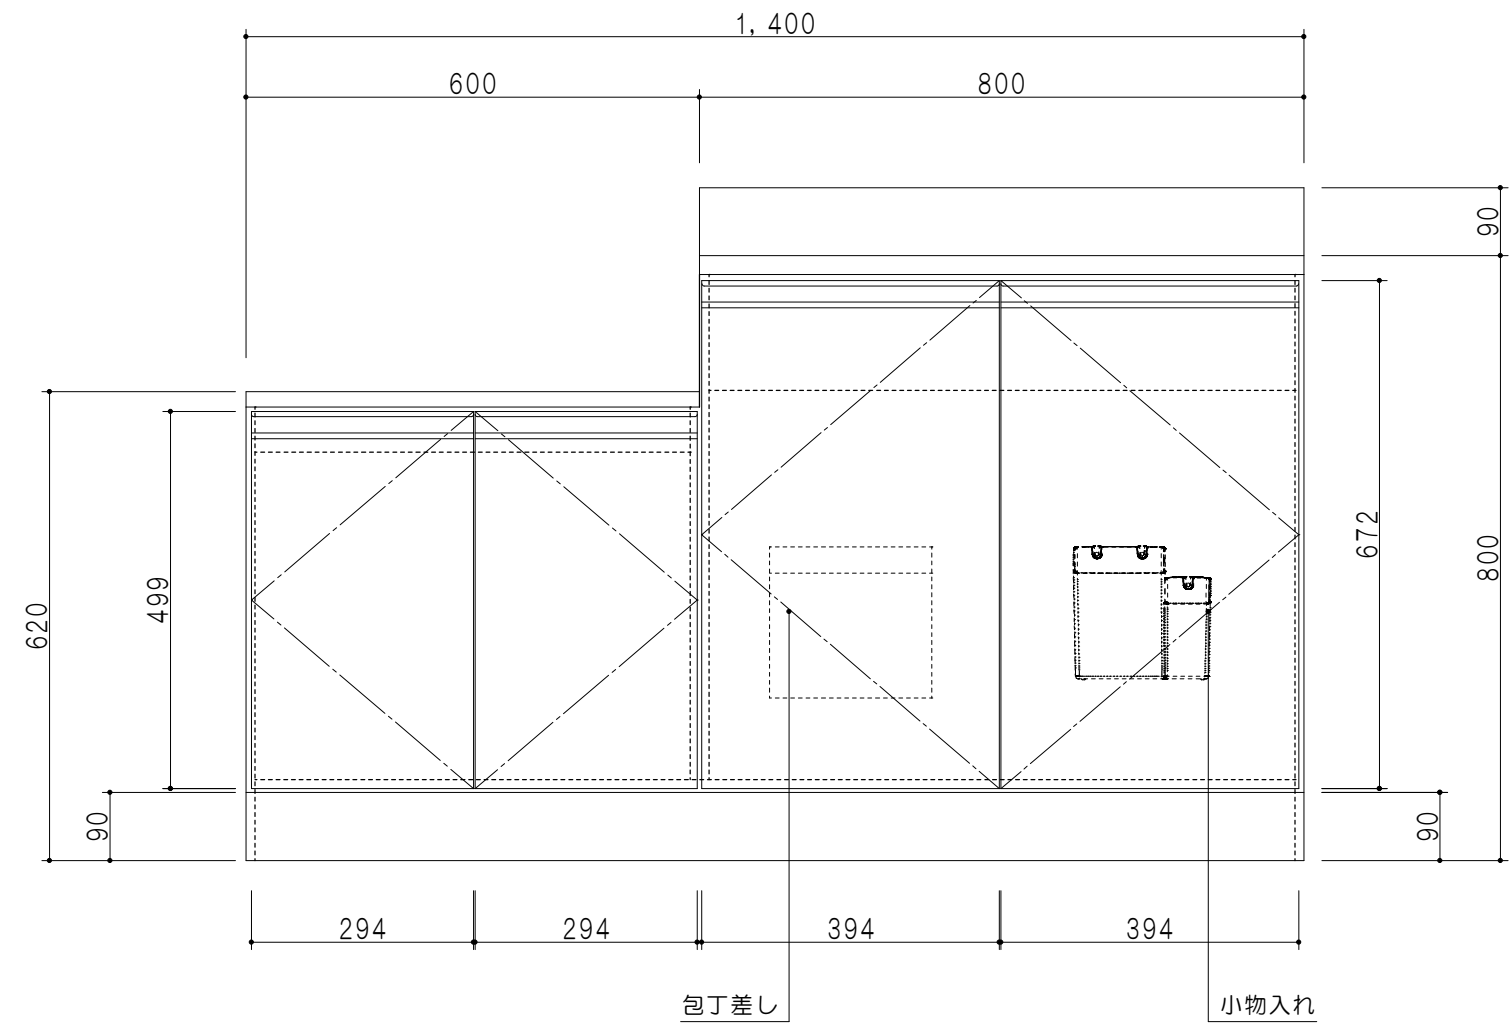

扉色	
SW	ホワイト
LG	木目
UW	ウルトラホワイト(艶有)
WN	ウイザ-ナット(艶有)
BS	ブラックストーン
PM	パールグレイ
MD	ダークグレイ

仕様	
トッ プ	ステンレスSUS430 ゴミ収納器
側 板	低圧メラミン化粧パーティクルボード 12t
地 板	ステンレス貼り 片面フラッシュ
背 板	MDF 2.5t
扉	両面化粧パーティクルボード 12t
丁 番	ワンタッチスライド式丁番
把 手	アルミ-文字把手
そ の 他	小物入れ 包丁差し 引出トレー

平面図

立面図

断面図

断面図

名称	薄型 一体型流し台	図面名称	KTD4-80-140K(右)	onedo	ワンド株式会社	SCALE	1/10	DATA	2023.05.01	CHECKED	DRAWING	T.K	SHEET NO.
----	-----------	------	-----------------	-------	---------	-------	------	------	------------	---------	---------	-----	-----------