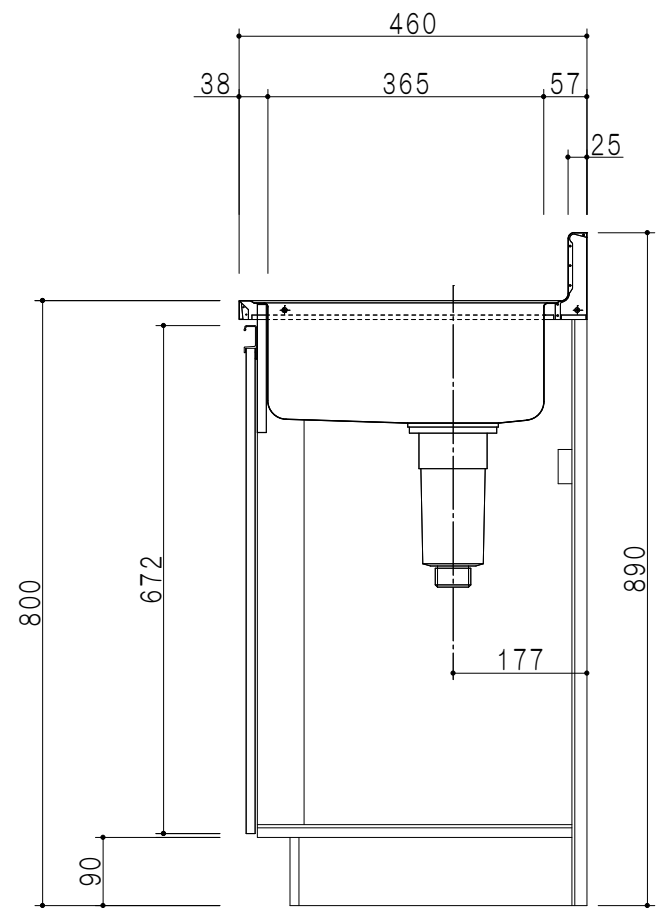

扉色	
SW	ホワイト
LG	木目
UW	ウルトラホワイト(艶有)
WN	ウイザ-ナット(艶有)
BS	ブラックストーン
PM	パールグレイ
MD	ダークグレイ

仕様	
トッ プ	ステンレスSUS430 ゴミ収納器
側 板	低圧メラミン化粧パーティクルボード 12t
地 板	ステンレス貼り 片面フラッシュ
背 板	MDF 2.5t
扉	両面化粧パーティクルボード 12t
丁 番	ワンタッチスライド式丁番
把 手	アルミ-文字把手
そ の 他	小物入れ 包丁差し 引出トレー

平面図

立面図

断面図

断面図

名称	薄型 一体型流し台	図面名称	KTD4-80-140K(右)	onedo	ワンド株式会社	SCALE	1/10	DATA	2023.05.01	CHECKED	DRAWING	T.K	SHEET NO.
----	-----------	------	-----------------	-------	---------	-------	------	------	------------	---------	---------	-----	-----------