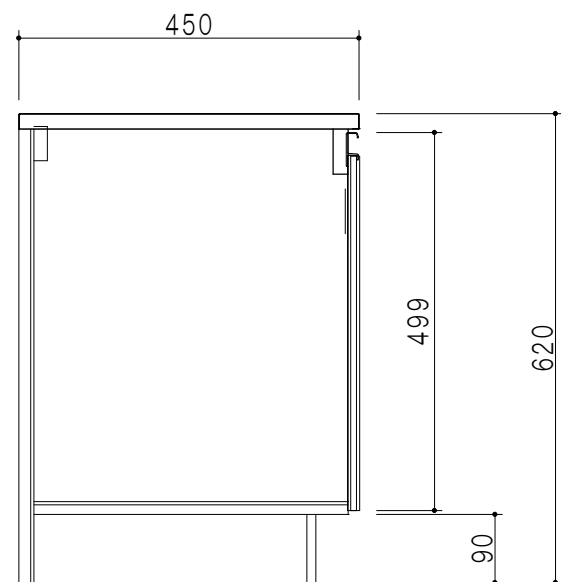

扉色	
SW	ホワイト
LG	木目
UW	ウルトラホワイト(艶有)
WN	ウイザ-ナット(艶有)
BS	ブラックストーン
PM	パールグレイ
MD	ダークグレイ

平面図

仕様	
ト ッ プ	ステンレスSUS430 ゴミ収納器
側 板	低圧メラミン化粧パーティクルボード 12t
地 板	ステンレス貼り 片面フラッシュ
背 板	MDF 2.5t
扉	両面化粧パーティクルボード 12t
丁 番	ワンタッチスライド式丁番
把 手	アルミ-文字把手
そ の 他	小物入れ 包丁差し 引出トレー

立面図

断面図

断面図

名称	薄型 一体型流し台	図面名称	KTD4-80-120K(右)	onedo	ワンド株式会社	SCALE	1/10	DATA	2023.05.01	CHECKED	DRAWING	T. K	SHEET NO.
----	-----------	------	-----------------	-------	---------	-------	------	------	------------	---------	---------	------	-----------