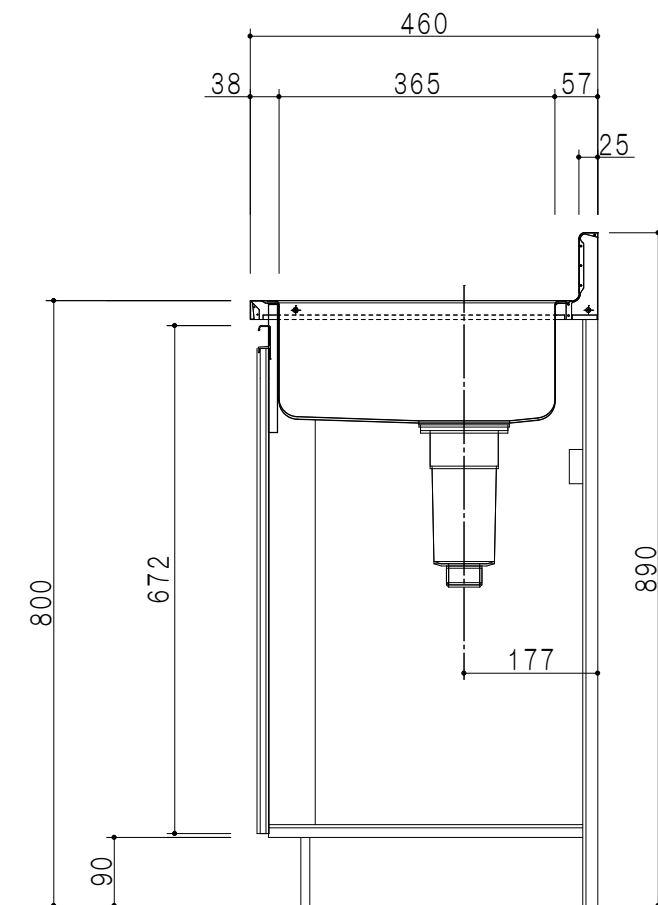

扉色	
SW	ホワイト
LG	木目
UW	ウルトラホワイト(艶有)
WN	ウイザ-ナット(艶有)
BS	ブラックストーン
PM	パールグレイ
MD	ダークグレイ

平面図

仕様	
ト ッ プ	ステンレスSUS430 ゴミ収納器
側 板	低圧メラミン化粧パーティクルボード 12t
地 板	ステンレス貼り 片面フラッシュ
背 板	MDF 2.5t
扉	両面化粧パーティクルボード 12t
丁 番	ワンタッチスライド式丁番
把 手	アルミ-文字把手
そ の 他	小物入れ 包丁差し 引出トレー

立面図

断面図

断面図

名称	薄型 一体型流し台	図面名称	KTD4-80-120K(右)	onedo	ワンド株式会社	SCALE	1/10	DATA	2023.05.01	CHECKED	DRAWING	T. K	SHEET NO.
----	-----------	------	-----------------	-------	---------	-------	------	------	------------	---------	---------	------	-----------