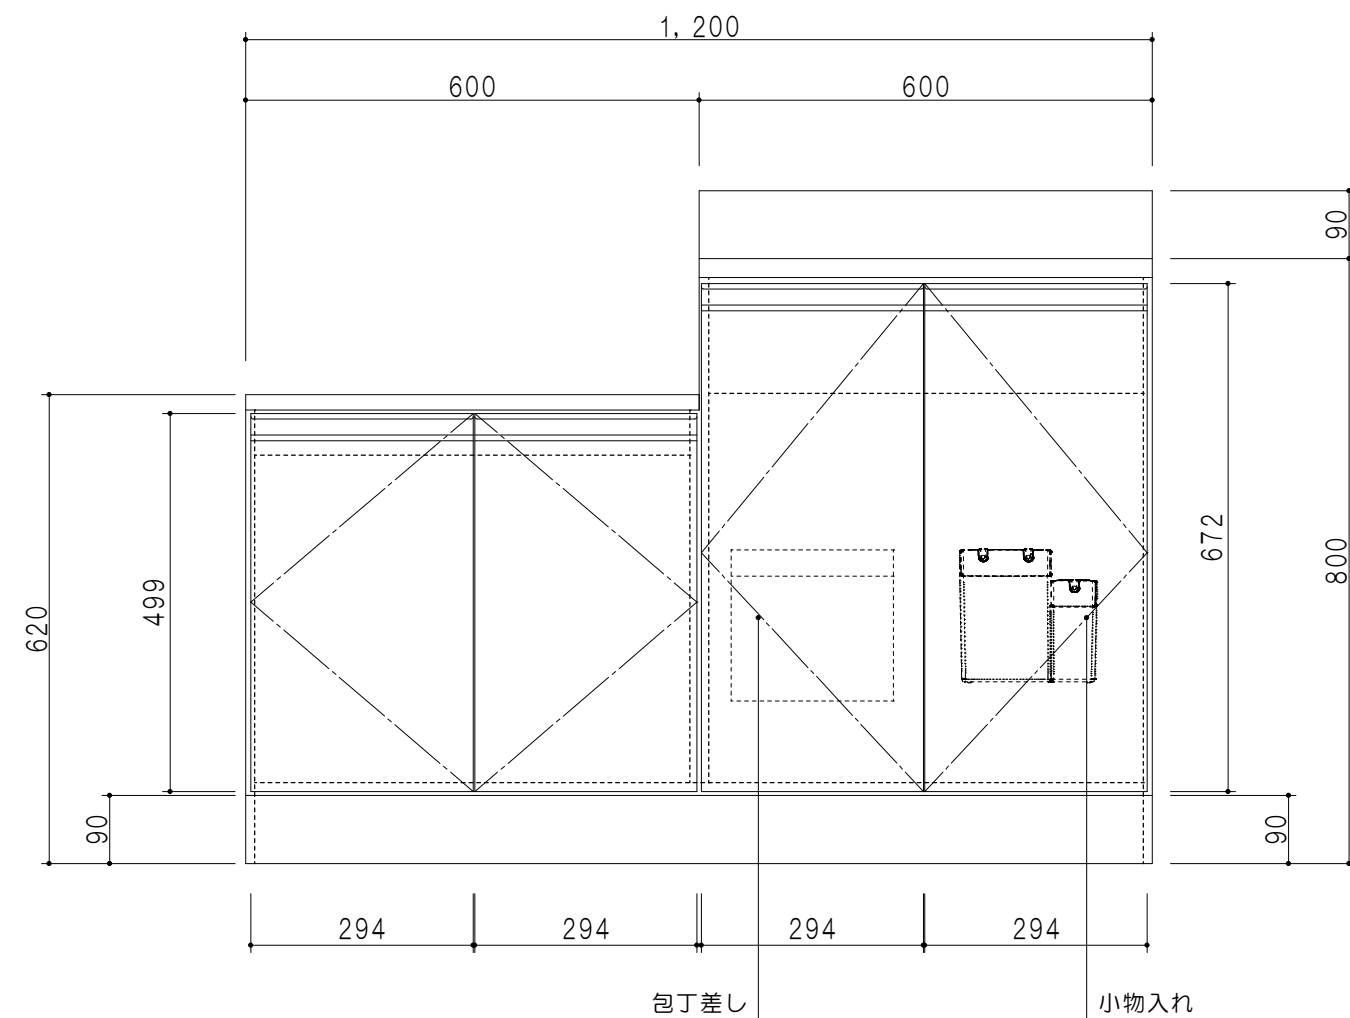

扉色	
SW	ホワイト
LG	木目
UW	ウルトラホワイト(艶有)
WN	ウイザ-ナット(艶有)
BS	ブラックストーン
PM	パールグレイ
MD	ダークグレイ

平面図

仕様	
ト ッ プ	ステンレスSUS430 ゴミ収納器
側 板	低圧メラミン化粧パーティクルボード 12t
地 板	ステンレス貼り 片面フラッシュ
背 板	MDF 2.5t
扉	両面化粧パーティクルボード 12t
丁 番	ワンタッチスライド式丁番
把 手	アルミ-文字把手
そ の 他	小物入れ 包丁差し 引出トレー

立面図

断面図

断面図

名称	薄型 一体型流し台	図面名称	KTD4-80-120K(右)	onedo	ワンド株式会社	SCALE	1/10	DATA	2023.05.01	CHECKED	DRAWING	T. K	SHEET NO.
----	-----------	------	-----------------	-------	---------	-------	------	------	------------	---------	---------	------	-----------