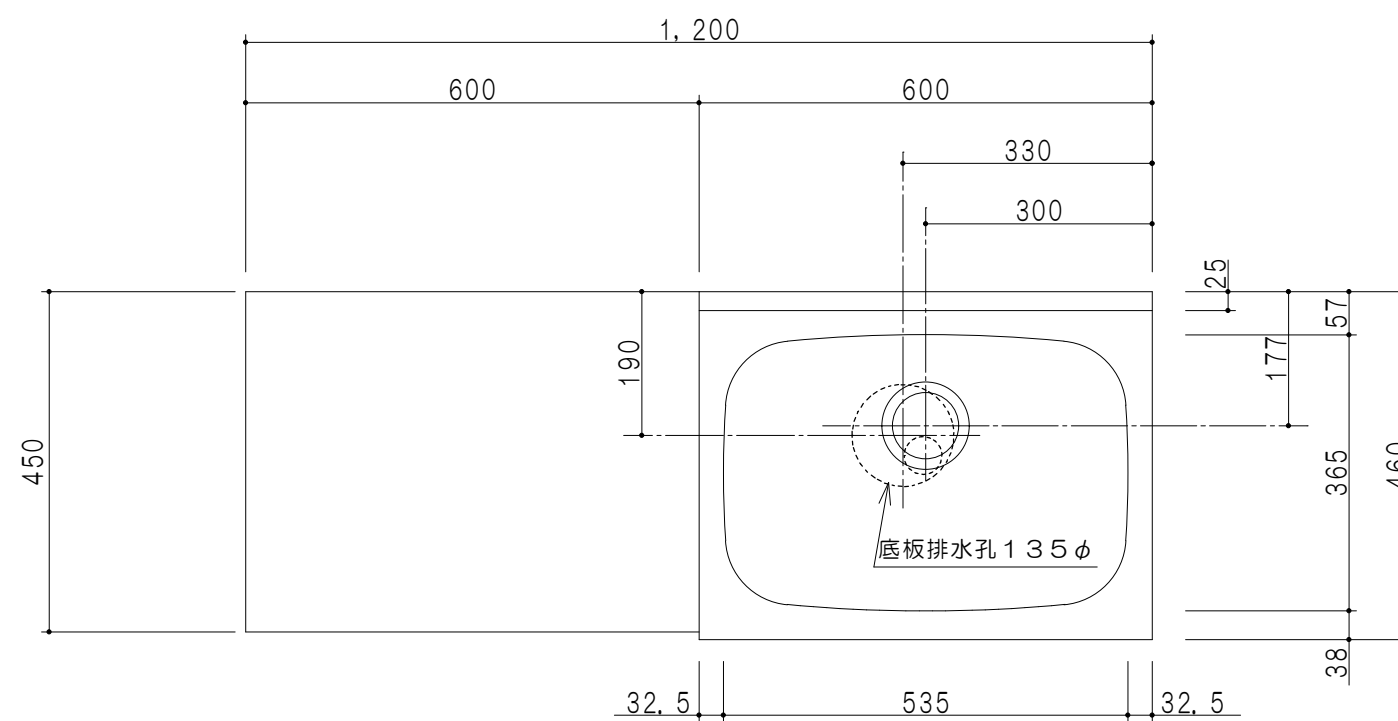

扉色	
SW	ホワイト
LG	木目
UW	ウルトラホワイト(艶有)
WN	ウイザ-ナット(艶有)
BS	ブラックストーン
PM	パールグレイ
MD	ダークグレイ

平面図

仕様	
ト ッ プ	ステンレスSUS430 ゴミ収納器
側 板	低圧メラミン化粧パーティクルボード 12t
地 板	ステンレス貼り 片面フラッシュ
背 板	MDF 2.5t
扉	両面化粧パーティクルボード 12t
丁 番	ワンタッチスライド式丁番
把 手	アルミ-文字把手
そ の 他	小物入れ 包丁差し 引出トレー

立面図

断面図

断面図

名称	薄型 一体型流し台	図面名称	KTD4-80-120K(右)	onedo	ワンド株式会社	SCALE	1/10	DATA	2023.05.01	CHECKED	DRAWING	T. K	SHEET NO.
----	-----------	------	-----------------	-------	---------	-------	------	------	------------	---------	---------	------	-----------