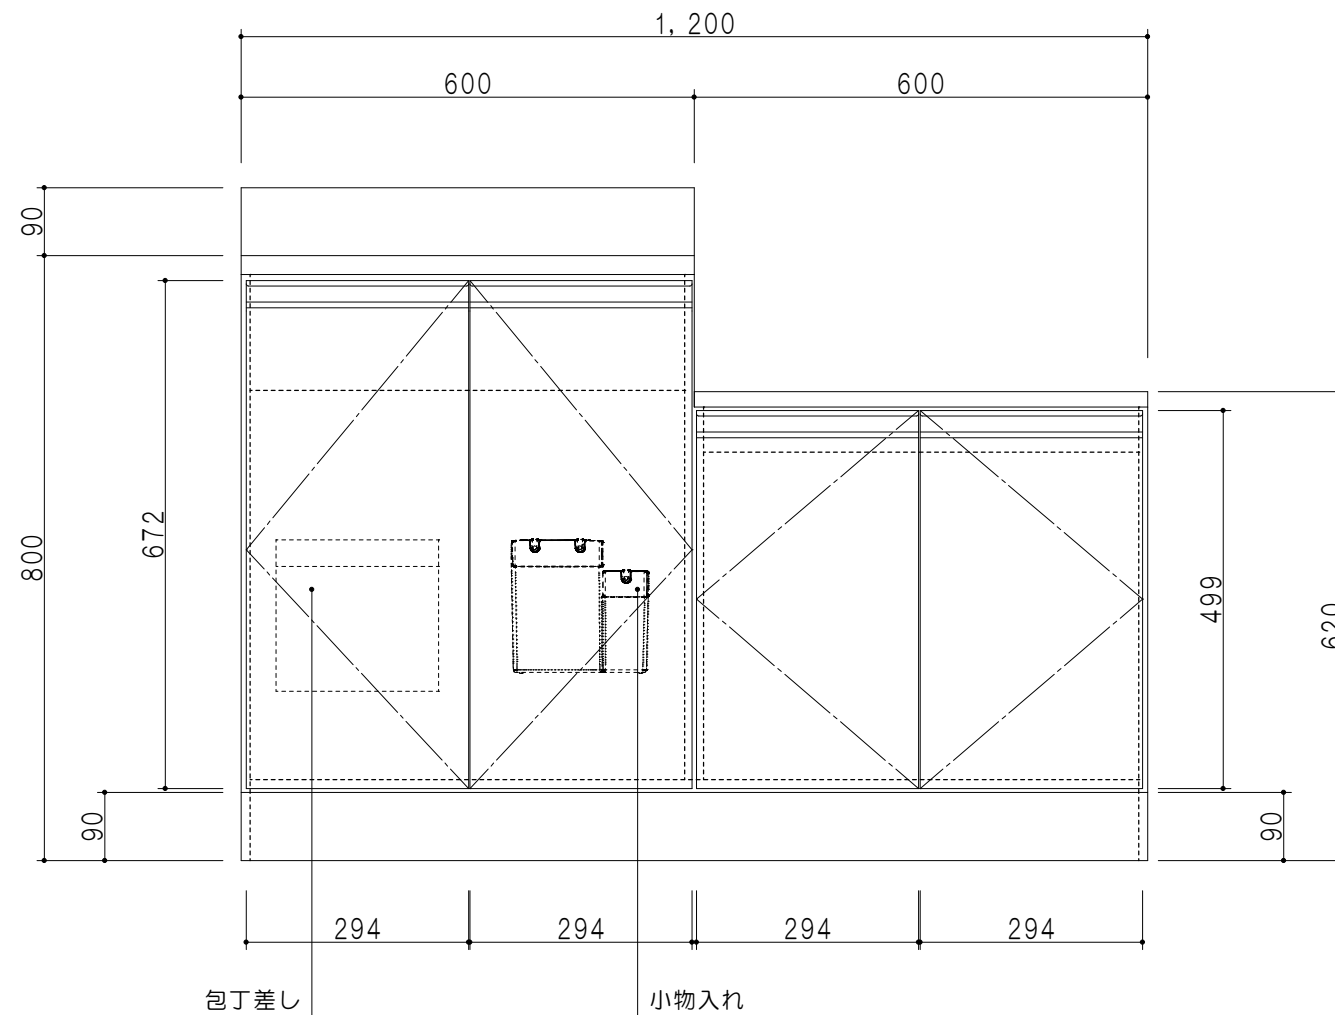

平面図

断面図

立面図

仕 様	
ト ッ プ	ステンレスSUS430 ゴミ収納器
側 板	低圧メラミン化粧パーティクルボード 12t
地 板	ステンレス貼り 片面フラッシュ
背 板	MDF 2.5t
扉	両面化粧パーティクルボード 12t
丁 番	ワンタッチスライド式丁番
把 手	アルミ文字把手
そ の 他	小物入れ 包丁差し 引出トレー

扉 色	
SW	ホワイト
LG	木 目
UW	ウルトラホワイト (艶有)
WN	ウイザークラウド (艶有)
BS	ブラックストーン
PM	パールグレイ
MD	ダークグレイ

断面図

名 称	薄型 一体型流し台	図面名称	KTD4-80-120K (左)	onedo	ワンド株式会社	SCALE	1/10	DATA	2023.05.01	CHECKED	DRAWING	SHEET NO.
											T. K	