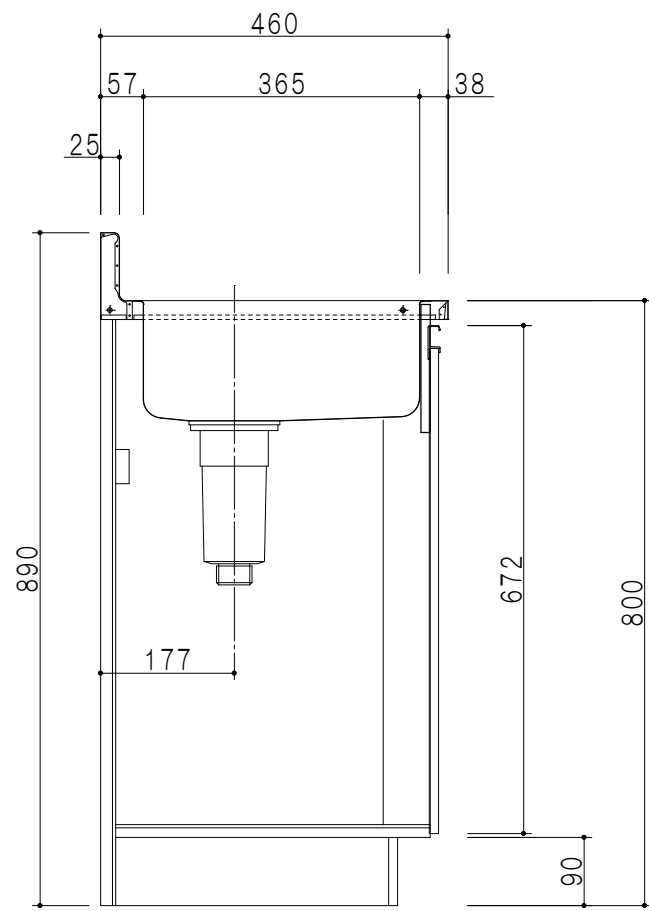

平面図

断面図

立面図

仕 様	
ト ッ プ	ステンレスSUS430 ゴミ収納器
側 板	低圧メラミン化粧パーティクルボード 12t
地 板	ステンレス貼り 片面フラッシュ
背 板	MDF 2.5t
扉	両面化粧パーティクルボード 12t
丁 番	ワンタッチスライド式丁番
把 手	アルミ文字把手
そ の 他	小物入れ 包丁差し 引出トレー

扉 色	
SW	ホワイト
LG	木 目
UW	ウルトラホワイト (艶有)
WN	ウイザークラウド (艶有)
BS	ブラックストーン
PM	パールグレイ
MD	ダークグレイ

断面図

名 称	薄型 一体型流し台	図面名称	KTD4-80-120K (左)	onedo	ワンド株式会社	SCALE	1/10	DATA	2023.05.01	CHECKED	DRAWING	SHEET NO.
											T. K	