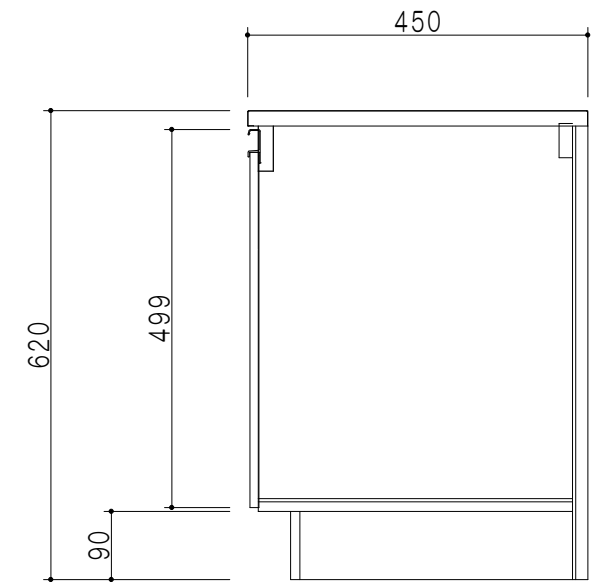

平面図

断面図

立面図

仕 様	
ト ッ プ	ステンレスSUS430 ゴミ収納器
側 板	低圧メラミン化粧パーティクルボード 12t
地 板	ステンレス貼り 片面フラッシュ
背 板	MDF 2.5t
扉	両面化粧パーティクルボード 12t
丁 番	ワンタッチスライド式丁番
把 手	アルミ文字把手
そ の 他	小物入れ 包丁差し 引出トレー

扉 色	
SW	ホワイト
LG	木 目
UW	ウルトラホワイト (艶有)
WN	ウイザークラウド (艶有)
BS	ブラックストーン
PM	パールグレイ
MD	ダークグレイ

断面図

名 称	薄型 一体型流し台	図面名称	KTD4-80-120K (左)	onedo	ワンド株式会社	SCALE	1/10	DATA	2023.05.01	CHECKED	DRAWING	SHEET NO.
											T. K	