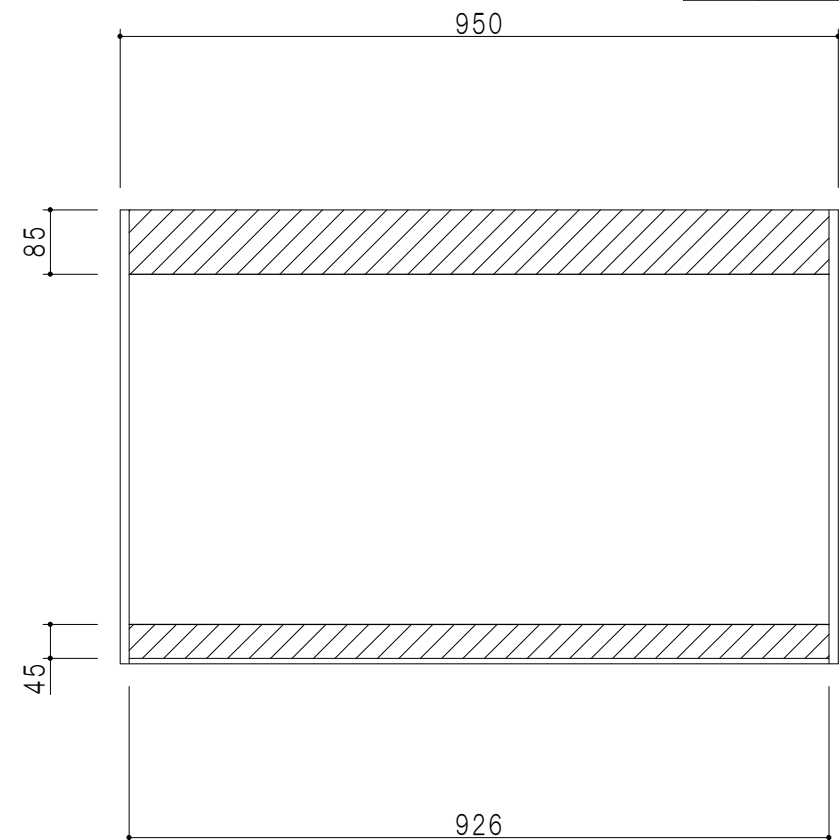

平面図

立面図

断面図

背面図

仕様	
天板	片面化粧パーティクルボード 15 t
左側板	低圧メラミン化粧パーティクルボード 12 t
右側板	低圧メラミン化粧パーティクルボード 12 t
見上板	低圧メラミン化粧パーティクルボード 15 t
背板	カラーMDF・落とし込み
扉	両面化粧パーティクルボード 12 t 耐震ラッチ付
丁番	ワンタッチスライド式丁番
棚板	可動式 棚板 15 t
把手	アルミー文字把手

扉色	
SW	ホワイト
LG	木目
UW	ウチワ材付 (艶有)
WN	ウヅガ-ナット (艶有)
BS	ブラックストーン
PM	パールグレイ
MD	ダークグレイ

名称 吊り戸棚 高さ60cmタイプ

図面名称 KTD3-6-95HS

SCALE 1/10

DATA 2023.05.01

CHECKED DRAWING T. K

SHEET NO.