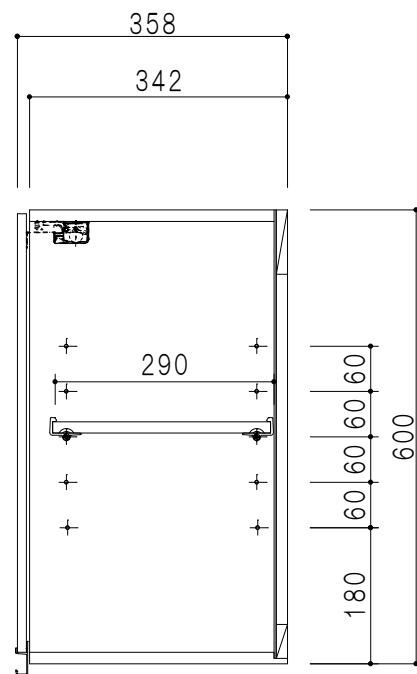

平面図

立面図

断面図

背面図

仕様	
天板	片面化粧パーティクルボード 15 t
左側板	低圧メラミン化粧パーティクルボード 12 t
右側板	低圧メラミン化粧パーティクルボード 12 t
見上板	低圧メラミン化粧パーティクルボード 15 t
背板	カラーMDF・落とし込み
扉	両面化粧パーティクルボード 12 t 耐震ラッチ付
丁番	ワンタッチスライド式丁番
棚板	可動式 棚板 15 t
把手	アルミー文字把手

扉色	
SW	ホワイト
LG	木目
UW	ウチワ材付 (艶有)
WN	ウヅガ-ナット (艶有)
BS	ブラックストーン
PM	パールグレイ
MD	ダークグレイ

名称 吊り戸棚 高さ60cmタイプ

図面名称 KTD3-6-95HS

SCALE 1/10

DATA 2023.05.01

CHECKED DRAWING T. K

SHEET NO.