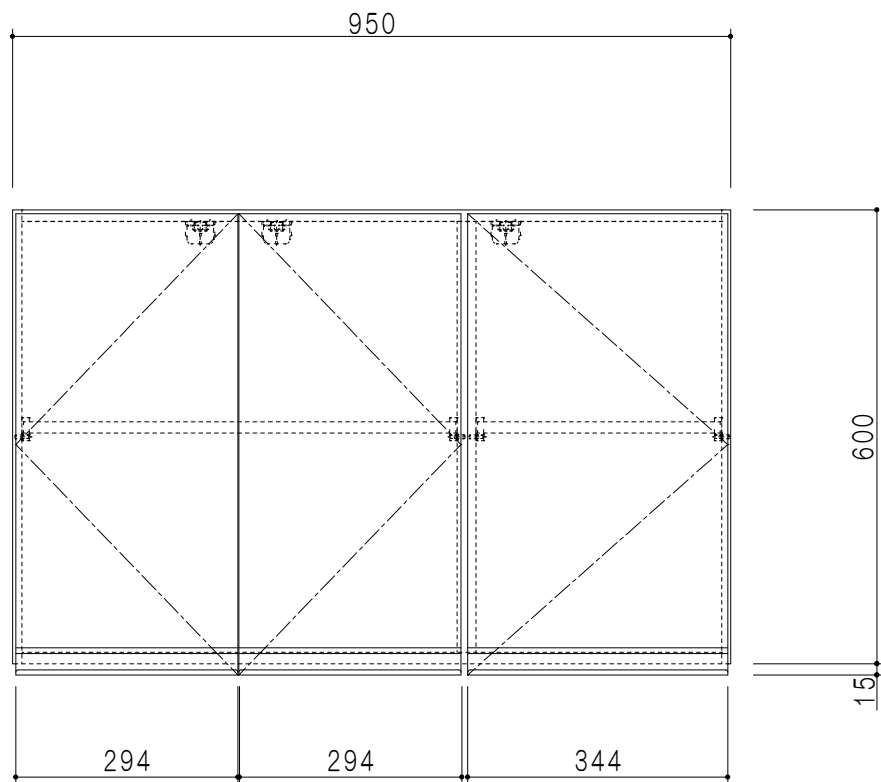

平面図

立面図

断面図

背面図

仕様	
天板	片面化粧パーティクルボード 15 t
左側板	低圧メラミン化粧パーティクルボード 12 t
右側板	低圧メラミン化粧パーティクルボード 12 t
見上板	低圧メラミン化粧パーティクルボード 15 t
背板	カラーMDF・落とし込み
扉	両面化粧パーティクルボード 12 t 耐震ラッチ付
丁番	ワンタッチスライド式丁番
棚板	可動式 棚板 15 t
把手	アルミー文字把手

扉色	
SW	ホワイト
LG	木目
UW	ウチワ材付 (艶有)
WN	ウヅガ-ナット (艶有)
BS	ブラックストーン
PM	パールグレイ
MD	ダークグレイ

名称 吊り戸棚 高さ60cmタイプ

図面名称 KTD3-6-95HS

SCALE 1/10

DATA 2023.05.01

CHECKED DRAWING T. K

SHEET NO.