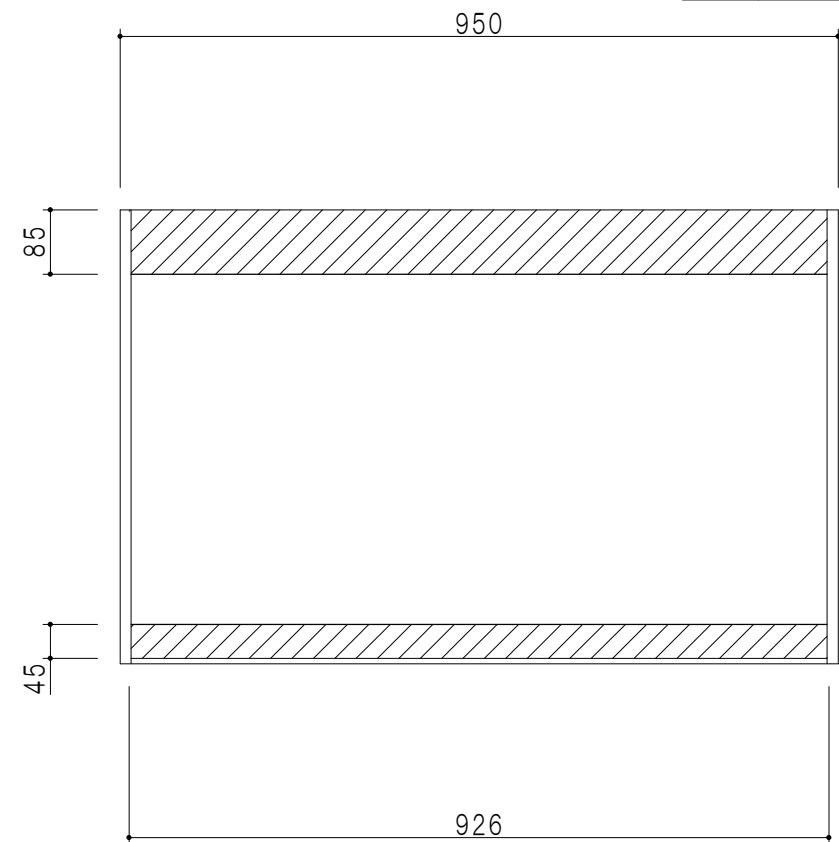

平面図

立面図

断面図

背面図

仕様	
天板	片面化粧パーティクルボード 15 t
左側板	両面フラッシュ14.5 t 片側不燃材9 t 貼
右側板	両面フラッシュ14.5 t 片側不燃材9 t 貼
見上板	両面フラッシュ20.5 t 片面不燃材6 t 貼
背板	カラーMDF・落とし込み
扉	両面化粧パーティクルボード 12 t 耐震ラッチ付
丁番	ワンタッチスライド式丁番
棚板	可動式 棚板 15 t
把手	アルミー文字把手

扉色	
SW	ホワイト
LG	木目
UW	ウナギナット (艶有)
WN	ウイングナット (艶有)
BS	ブラックストーン
PM	パールグレイ
MD	ダークグレイ

名称 不燃仕様吊り戸棚 高さ60cmタイプ

図面名称 KTD3-60-95FH

SCALE 1/10

DATA 2023.05.01

CHECKED DRAWING T. K

SHEET NO.