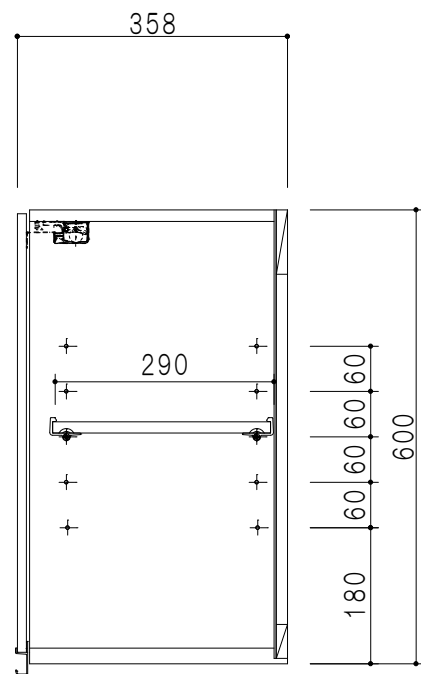

平面図

立面図

断面図

背面図

仕様	
天板	片面化粧パーティクルボード 15 t
左側板	両面フラッシュ14.5 t 片側不燃材9 t 貼
右側板	両面フラッシュ14.5 t 片側不燃材9 t 貼
見上板	両面フラッシュ20.5 t 片面不燃材6 t 貼
背板	カラーMDF・落とし込み
扉	両面化粧パーティクルボード 12 t 耐震ラッチ付
丁番	ワンタッチスライド式丁番
棚板	可動式 棚板 15 t
把手	アルミー文字把手

扉色	
SW	ホワイト
LG	木目
UW	ウナギナット (艶有)
WN	ウイングナット (艶有)
BS	ブラックストーン
PM	パールグレイ
MD	ダークグレイ

名称 不燃仕様吊り戸棚 高さ60cmタイプ

図面名称 KTD3-60-95FH

SCALE 1/10

DATA 2023.05.01

CHECKED DRAWING T. K

SHEET NO.