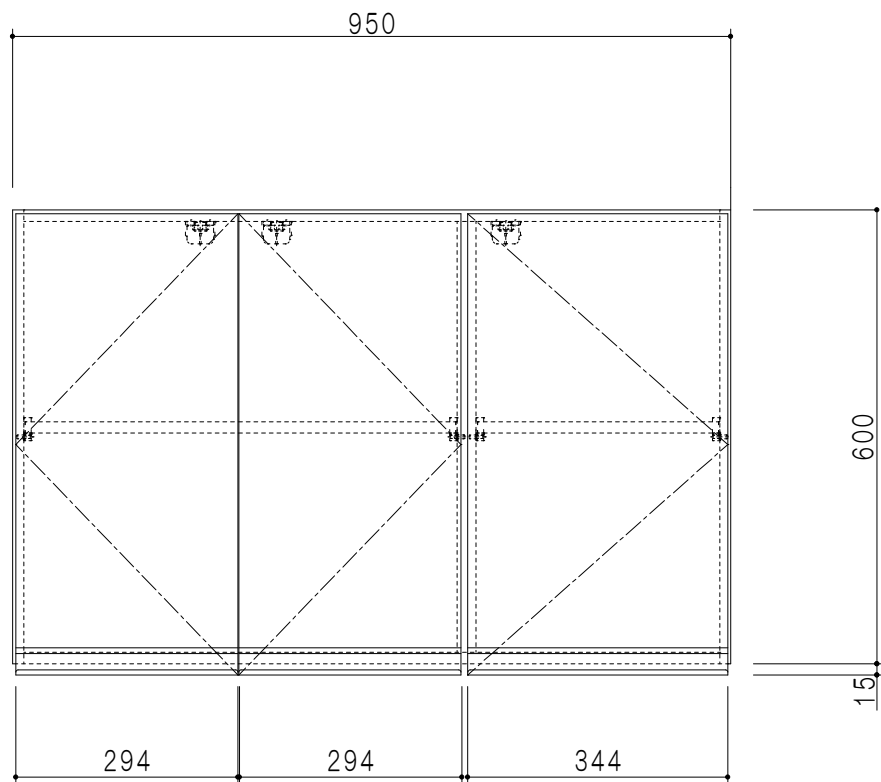

平面図

立面図

断面図

背面図

仕様	
天板	片面化粧パーティクルボード 15 t
左側板	両面フラッシュ14.5 t 片側不燃材9 t 貼
右側板	両面フラッシュ14.5 t 片側不燃材9 t 貼
見上板	両面フラッシュ20.5 t 片面不燃材6 t 貼
背板	カラーMDF・落とし込み
扉	両面化粧パーティクルボード 12 t 耐震ラッチ付
丁番	ワンタッチスライド式丁番
棚板	可動式 棚板 15 t
把手	アルミー文字把手

扉色	
SW	ホワイト
LG	木目
UW	ウナギナット (艶有)
WN	ウイングナット (艶有)
BS	ブラックストーン
PM	パールグレイ
MD	ダークグレイ

名称 不燃仕様吊り戸棚 高さ60cmタイプ

図面名称 KTD3-60-95FH

SCALE 1/10

DATA 2023.05.01

CHECKED DRAWING T. K

SHEET NO.