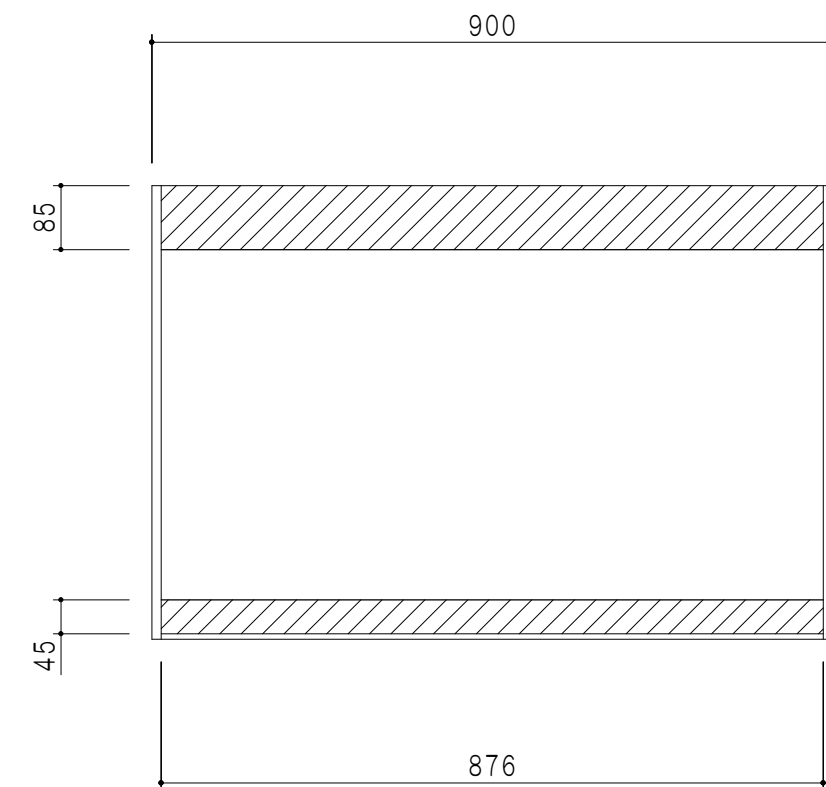

平面図

立面図

断面図

背面図

仕様	
天板	片面化粧パーティクルボード 15 t
左側板	低圧メラミン化粧パーティクルボード 12 t
右側板	低圧メラミン化粧パーティクルボード 12 t
見上板	低圧メラミン化粧パーティクルボード 15 t
背板	カラーMDF・落とし込み
扉	両面化粧パーティクルボード 12 t 耐震ラッチ付
丁番	ワンタッチスライド式丁番
棚板	可動式 棚板 15 t
把手	アルミー文字把手

扉色	
SW	ホワイト
LG	木目
UW	ウルトラ木目 (艶有)
WN	ウイザークット (艶有)
BS	ブラックストーン
PM	パールグレイ
MD	ダークグレイ

名称 吊り戸棚 高さ60cmタイプ

図面名称 KTD3-60-90HS

SCALE 1/10

DATA 2023.05.01

CHECKED DRAWING T. K

SHEET NO.