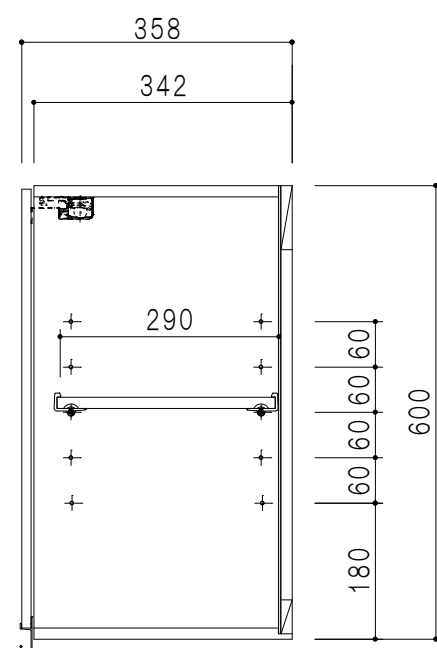

平面図

立面図

断面図

背面図

仕様	
天板	片面化粧パーティクルボード 15 t
左側板	低圧メラミン化粧パーティクルボード 12 t
右側板	低圧メラミン化粧パーティクルボード 12 t
見上板	低圧メラミン化粧パーティクルボード 15 t
背板	カラーMDF・落とし込み
扉	両面化粧パーティクルボード 12 t 耐震ラッチ付
丁番	ワンタッチスライド式丁番
棚板	可動式 棚板 15 t
把手	アルミー文字把手

扉色	
SW	ホワイト
LG	木目
UW	ウルトラ木目 (艶有)
WN	ウイザークット (艶有)
BS	ブラックストーン
PM	パールグレイ
MD	ダークグレイ

名称 吊り戸棚 高さ60cmタイプ

図面名称 KTD3-60-90HS

SCALE 1/10

DATA 2023.05.01

CHECKED DRAWING T. K

SHEET NO.