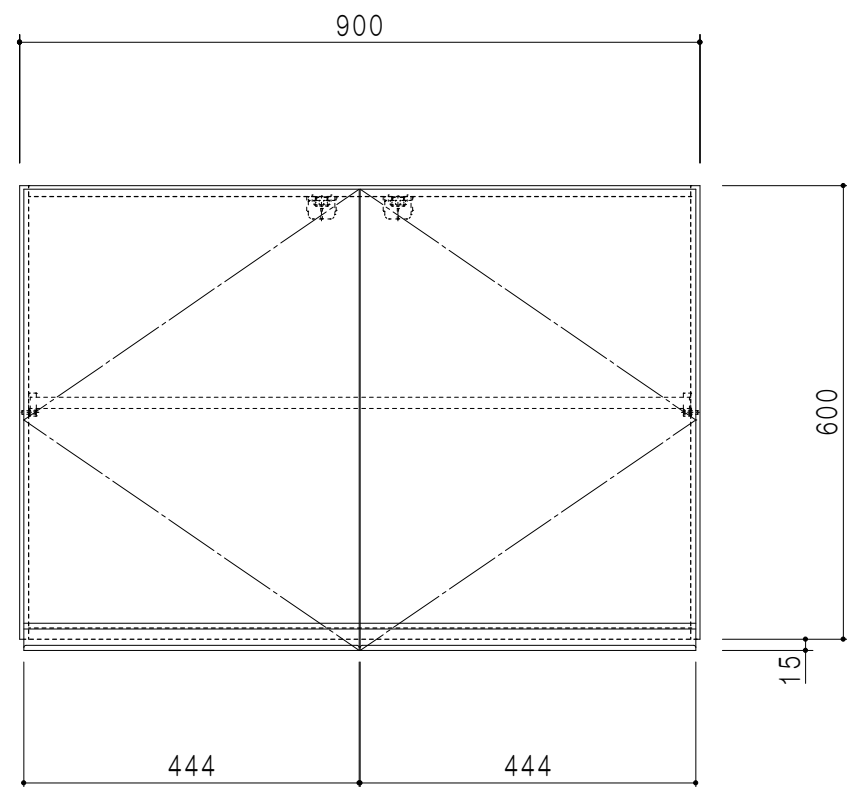

平面図

立面図

断面図

背面図

仕様	
天板	片面化粧パーティクルボード 15 t
左側板	低圧メラミン化粧パーティクルボード 12 t
右側板	低圧メラミン化粧パーティクルボード 12 t
見上板	低圧メラミン化粧パーティクルボード 15 t
背板	カラーMDF・落とし込み
扉	両面化粧パーティクルボード 12 t 耐震ラッチ付
丁番	ワンタッチスライド式丁番
棚板	可動式 棚板 15 t
把手	アルミー文字把手

扉色	
SW	ホワイト
LG	木目
UW	ウルトラ木目 (艶有)
WN	ウイザークット (艶有)
BS	ブラックストーン
PM	パールグレイ
MD	ダークグレイ

名称 吊り戸棚 高さ60cmタイプ

図面名称 KTD3-60-90HS

SCALE 1/10

DATA 2023.05.01

CHECKED DRAWING T. K

SHEET NO.