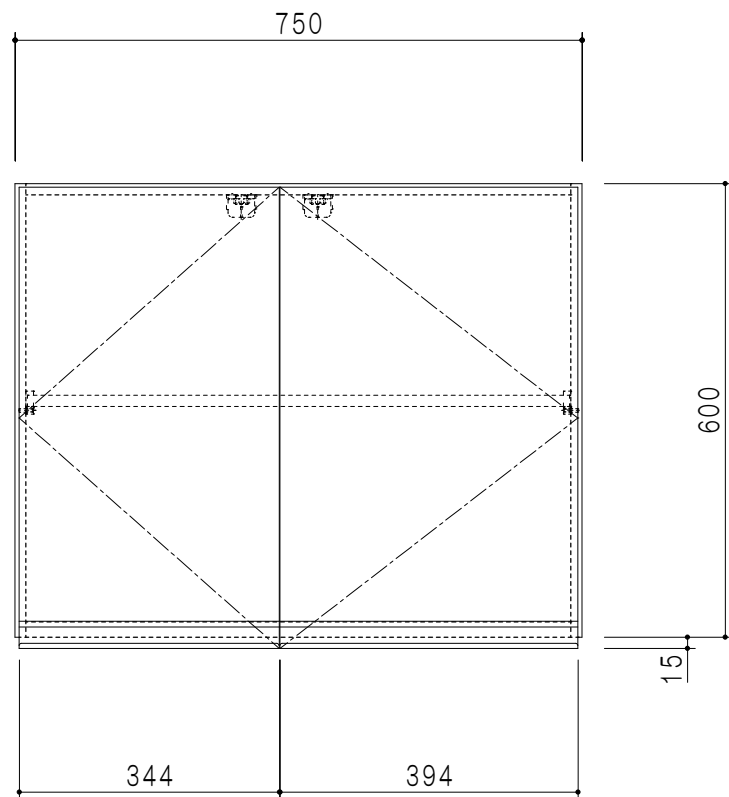

平面図

立面図

断面図

背面図

仕様	
天板	片面化粧パーティクルボード 15 t
左側板	両面フラッシュ14.5 t 片側不燃材9 t 貼
右側板	両面フラッシュ14.5 t 片側不燃材9 t 貼
見上板	両面フラッシュ20.5 t 片面不燃材6 t 貼
背板	カラーMDF・落とし込み
扉	両面化粧パーティクルボード 12 t 耐震ラッチ付
丁番	ワンタッチスライド式丁番
棚板	可動式 棚板 15 t
把手	アルミー文字把手

扉色	
SW	ホワイト
LG	木目
UW	ウルトラホワイト (艶有)
WN	ウイザークラウド (艶有)
BS	ブラックストーン
PM	パールグレイ
MD	ダークグレイ

名称 不燃仕様 吊り戸棚 高さ60cmタイプ

図面名称 KTD3-60-75FH

SCALE 1/10

DATA 2023.05.01

CHECKED DRAWING T.K

SHEET NO.