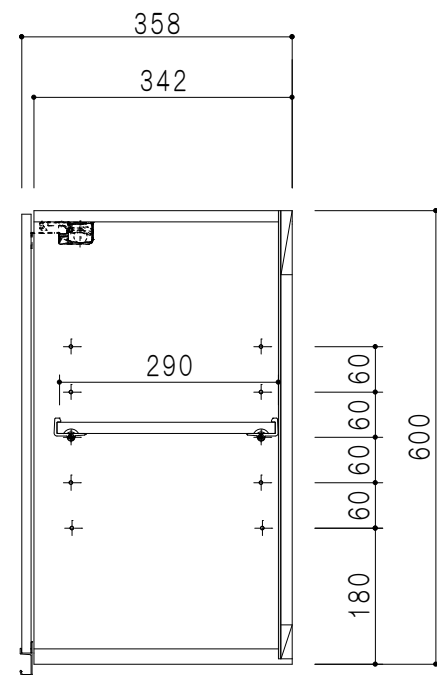

平面図

立面図

断面図

背面図

仕様	
天板	片面化粧パーティクルボード 15 t
左側板	両面フラッシュ14.5 t 片側不燃材9 t 貼
右側板	両面フラッシュ14.5 t 片側不燃材9 t 貼
見上板	両面フラッシュ20.5 t 片面不燃材6 t 貼
背板	カラーMDF・落とし込み
扉	両面化粧パーティクルボード 12 t 耐震ラッチ付
丁番	ワンタッチスライド式丁番
棚板	可動式 棚板 15 t
把手	アルミー文字把手

扉色	
SW	ホワイト
LG	木目
UW	ウルトラホワイト (艶有)
WN	ウイザークラウド (艶有)
BS	ブラックストーン
PM	パールグレイ
MD	ダークグレイ

名称 不燃仕様 吊り戸棚 高さ60cmタイプ

図面名称 KTD3-60-75FH

SCALE 1/10

DATA 2023.05.01

CHECKED DRAWING T.K

SHEET NO.