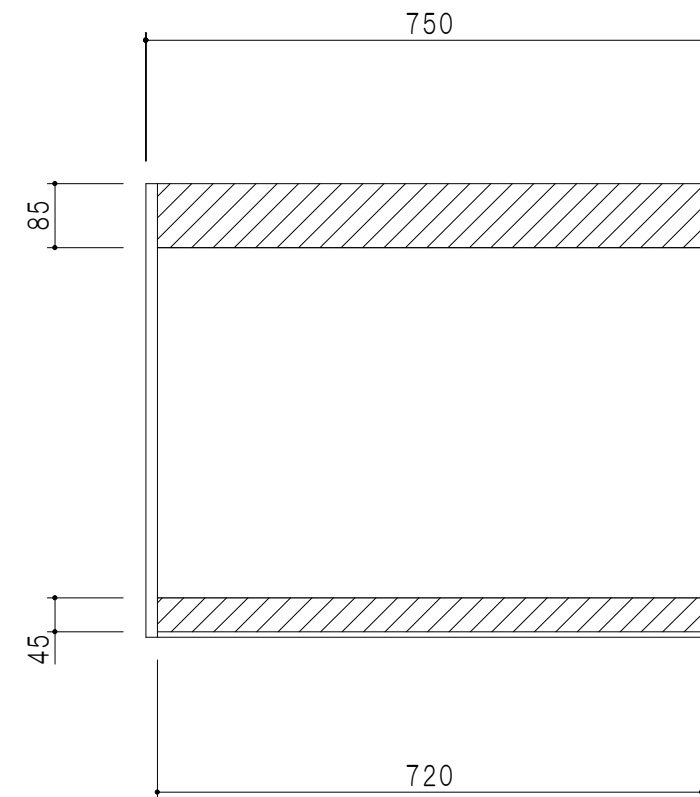

平面図

立面図

断面図

背面図

仕様	
天板	片面化粧パーティクルボード 15 t
左側板	両面フラッシュ14.5 t 片側不燃材9 t 貼
右側板	両面フラッシュ14.5 t 片側不燃材9 t 貼
見上板	両面フラッシュ20.5 t 片面不燃材6 t 貼
背板	カラーMDF・落とし込み
扉	両面化粧パーティクルボード 12 t 耐震ラッチ付
丁番	ワンタッチスライド式丁番
棚板	可動式 棚板 15 t
把手	アルミー文字把手

扉色	
SW	ホワイト
LG	木目
UW	ウルトラホワイト (艶有)
WN	ウイザークラウド (艶有)
BS	ブラックストーン
PM	パールグレイ
MD	ダークグレイ

名称 不燃仕様 吊り戸棚 高さ60cmタイプ

図面名称 KTD3-60-75FH

SCALE 1/10

DATA 2023.05.01

CHECKED DRAWING T.K

SHEET NO.