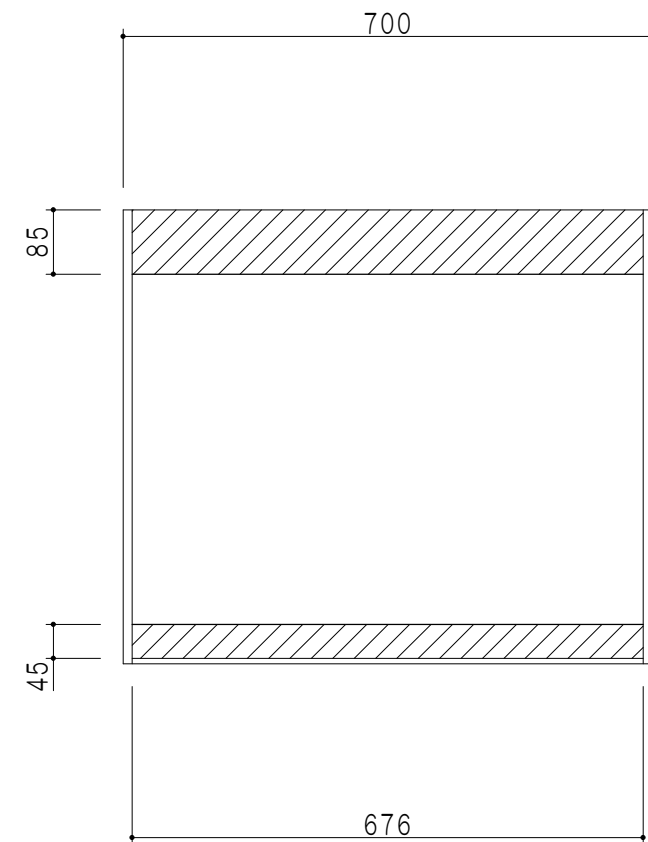

平面図

立面図

断面図

背面図

仕様	
天板	片面化粧パーティクルボード 15 t
左側板	低圧メラミン化粧パーティクルボード 12 t
右側板	低圧メラミン化粧パーティクルボード 12 t
見上板	低圧メラミン化粧パーティクルボード 15 t
背板	カラーMDF・落とし込み
扉	両面化粧パーティクルボード 12 t 耐震ラッチ付
丁番	ワンタッチスライド式丁番
棚板	可動式 棚板 15 t
把手	アルミー文字把手

扉色	
SW	ホワイト
LG	木目
UW	ウレタウレタ付 (艶有)
WN	ウレタウレタ付 (艶有)
BS	ブラックストーン
PM	パールグレイ
MD	ダークグレイ

名称 吊り戸棚 高さ60cmタイプ

図面名称 KTD3-60-70HS

SCALE 1/10

DATA 2023.05.01

CHECKED DRAWING T. K

SHEET NO.