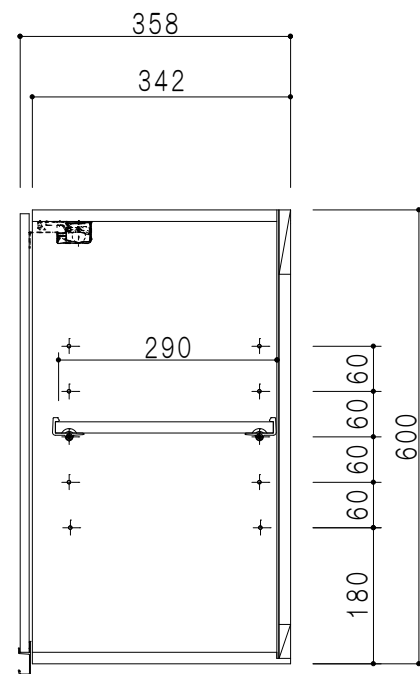

平面図

立面図

断面図

背面図

仕様	
天板	片面化粧パーティクルボード 15 t
左側板	低圧メラミン化粧パーティクルボード 12 t
右側板	低圧メラミン化粧パーティクルボード 12 t
見上板	低圧メラミン化粧パーティクルボード 15 t
背板	カラーMDF・落とし込み
扉	両面化粧パーティクルボード 12 t 耐震ラッチ付
丁番	ワンタッチスライド式丁番
棚板	可動式 棚板 15 t
把手	アルミー文字把手

扉色	
SW	ホワイト
LG	木目
UW	ウレタウレタ付 (艶有)
WN	ウレタウレタ付 (艶有)
BS	ブラックストーン
PM	パールグレイ
MD	ダークグレイ

名称 吊り戸棚 高さ60cmタイプ

図面名称 KTD3-60-70HS

SCALE 1/10

DATA 2023.05.01

CHECKED DRAWING T. K

SHEET NO.