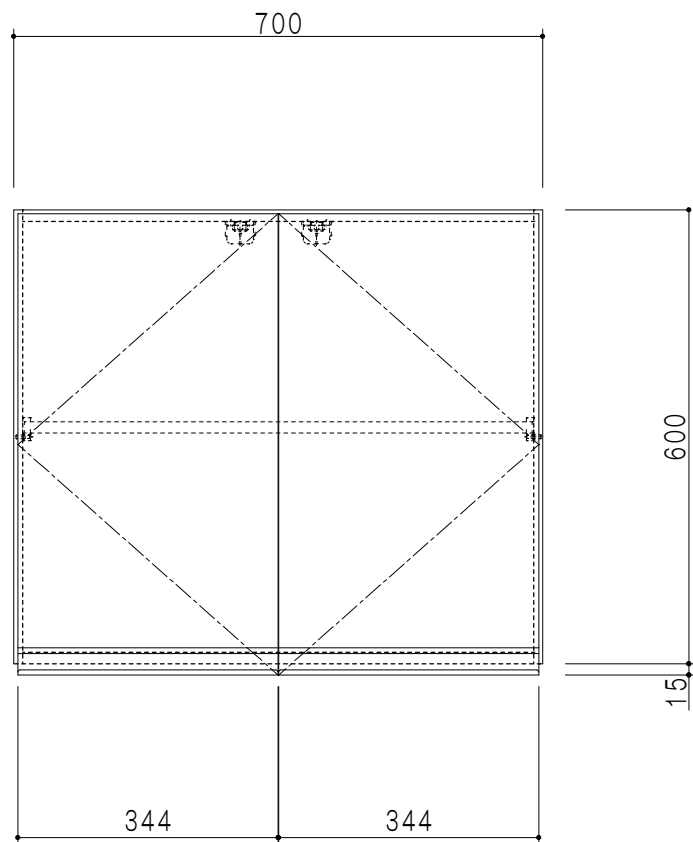

平面図

立面図

断面図

背面図

仕様	
天板	片面化粧パーティクルボード 15 t
左側板	低圧メラミン化粧パーティクルボード 12 t
右側板	低圧メラミン化粧パーティクルボード 12 t
見上板	低圧メラミン化粧パーティクルボード 15 t
背板	カラーMDF・落とし込み
扉	両面化粧パーティクルボード 12 t 耐震ラッチ付
丁番	ワンタッチスライド式丁番
棚板	可動式 棚板 15 t
把手	アルミー文字把手

扉色	
SW	ホワイト
LG	木目
UW	ウレタウレタ付 (艶有)
WN	ウレタウレタ付 (艶有)
BS	ブラックストーン
PM	パールグレイ
MD	ダークグレイ

名称 吊り戸棚 高さ60cmタイプ

図面名称 KTD3-60-70HS

SCALE 1/10

DATA 2023.05.01

CHECKED DRAWING T. K

SHEET NO.