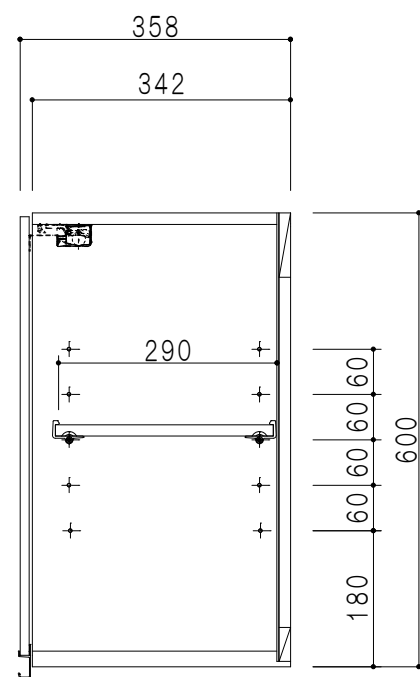

平面図

立面図

断面図

背面図

仕様	
天板	片面化粧パーティクルボード 15 t
左側板	両面フラッシュ14.5 t 片側不燃材9 t 貼
右側板	両面フラッシュ14.5 t 片側不燃材9 t 貼
見上板	両面フラッシュ20.5 t 片面不燃材6 t 貼
背板	カラーMDF・落とし込み
扉	両面化粧パーティクルボード 12 t 耐震ラッチ付
丁番	ワンタッチスライド式丁番
棚板	可動式 棚板 15 t
把手	アルミー文字把手

扉色	
SW	ホワイト
LG	木目
UW	ウレラ和付(艶有)
WN	ウヅガ-ナツ(艶有)
BS	ブラックストーン
PM	パールグレイ
MD	ダークグレイ

名称 不燃仕様吊り戸棚 高さ60cmタイプ

図面名称 KTD3-60-70FH

SCALE 1/10

DATA 2023.05.01

CHECKED DRAWING T. K

SHEET NO.