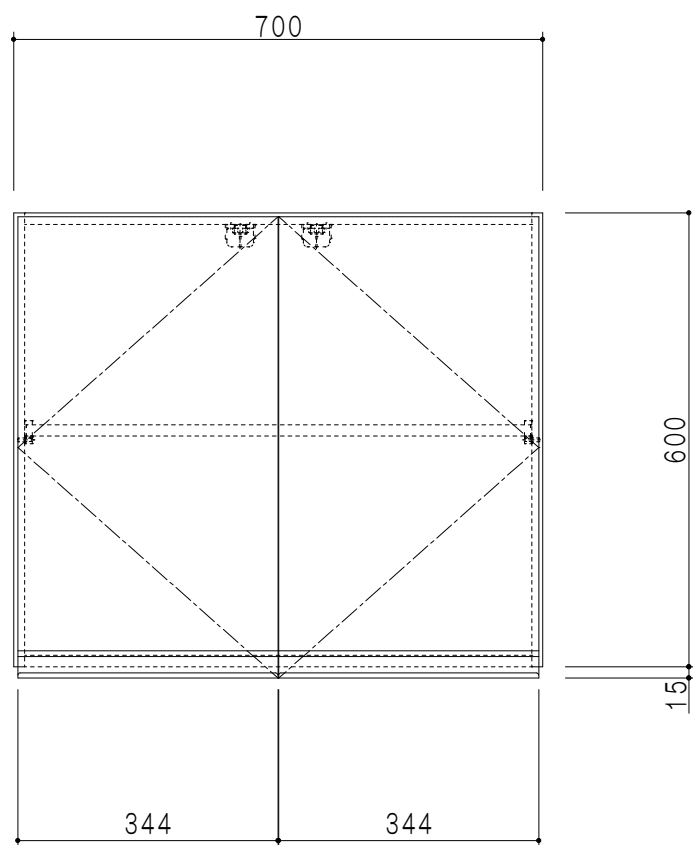

平面図

立面図

断面図

背面図

仕様	
天板	片面化粧パーティクルボード 15 t
左側板	両面フラッシュ14.5 t 片側不燃材9 t 貼
右側板	両面フラッシュ14.5 t 片側不燃材9 t 貼
見上板	両面フラッシュ20.5 t 片面不燃材6 t 貼
背板	カラーMDF・落とし込み
扉	両面化粧パーティクルボード 12 t 耐震ラッチ付
丁番	ワンタッチスライド式丁番
棚板	可動式 棚板 15 t
把手	アルミー文字把手

扉色	
SW	ホワイト
LG	木目
UW	ウレラ和付(艶有)
WN	ウヅガ-ナツ(艶有)
BS	ブラックストーン
PM	パールグレイ
MD	ダークグレイ

名称 不燃仕様吊り戸棚 高さ60cmタイプ

図面名称 KTD3-60-70FH

SCALE 1/10

DATA 2023.05.01

CHECKED DRAWING T. K

SHEET NO.