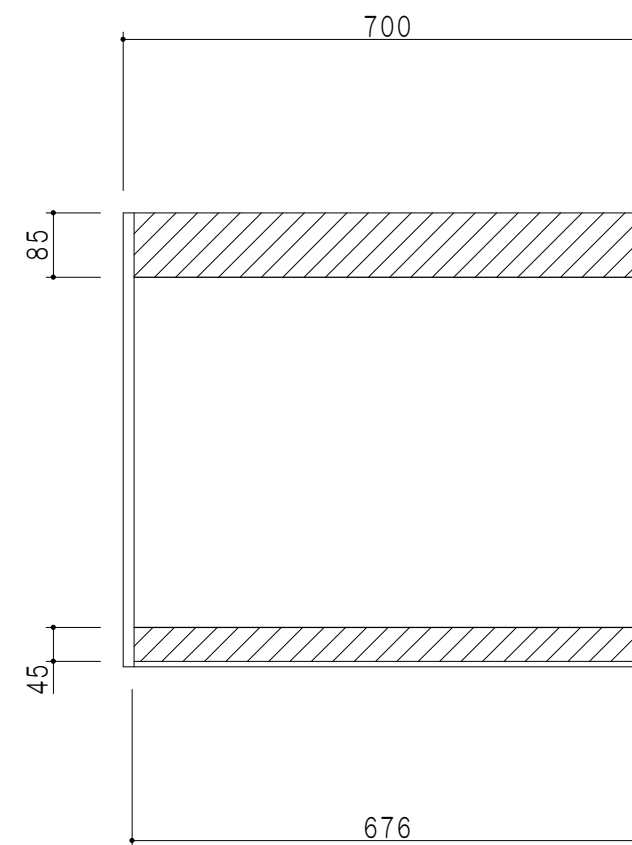

平面図

立面図

断面図

背面図

仕様	
天板	片面化粧パーティクルボード 15 t
左側板	両面フラッシュ14.5 t 片側不燃材9 t 貼
右側板	両面フラッシュ14.5 t 片側不燃材9 t 貼
見上板	両面フラッシュ20.5 t 片面不燃材6 t 貼
背板	カラーMDF・落とし込み
扉	両面化粧パーティクルボード 12 t 耐震ラッチ付
丁番	ワンタッチスライド式丁番
棚板	可動式 棚板 15 t
把手	アルミー文字把手

扉色	
SW	ホワイト
LG	木目
UW	ウレラ和付(艶有)
WN	ウヅガ-ナツ(艶有)
BS	ブラックストーン
PM	パールグレイ
MD	ダークグレイ

名称 不燃仕様吊り戸棚 高さ60cmタイプ

図面名称 KTD3-60-70FH

SCALE 1/10

DATA 2023.05.01

CHECKED DRAWING T. K

SHEET NO.