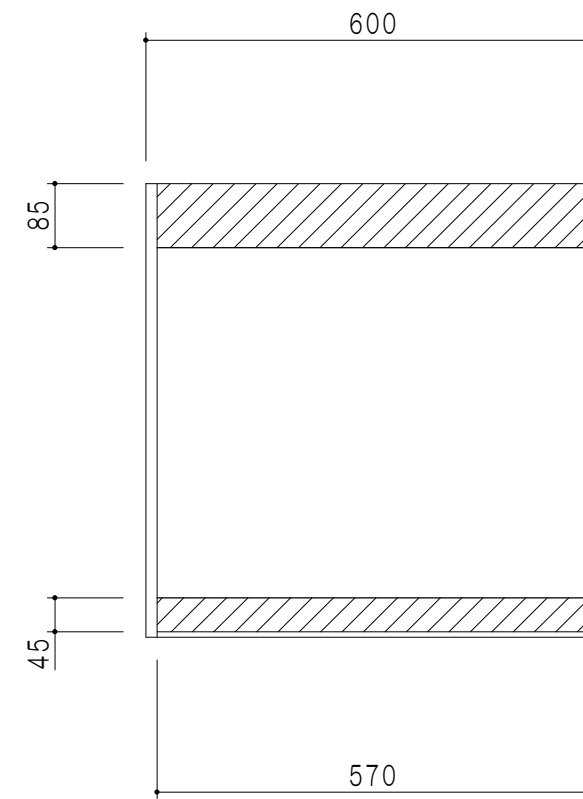

平面図

立面図

断面図

背面図

仕様	
天板	片面化粧パーティクルボード 15 t
左側板	両面フラッシュ14.5 t 片側不燃材9 t 貼
右側板	両面フラッシュ14.5 t 片側不燃材9 t 貼
見上板	両面フラッシュ20.5 t 片面不燃材6 t 貼
背板	カラーMDF・落とし込み
扉	両面化粧パーティクルボード 12 t 耐震ラッチ付
丁番	ワンタッチスライド式丁番
棚板	可動式 棚板 15 t
把手	アルミー文字把手

扉色	
SW	ホワイト
LG	木目
UW	ウルトラホワイト (艶有)
WN	ウイザークラッド (艶有)
BS	ブラックストーン
PM	パールグレイ
MD	ダークグレイ

名称 不燃仕様 吊り戸棚 高さ60cmタイプ

図面名称 KTD3-60-60FH

SCALE 1/10

DATA 2023.05.01

CHECKED DRAWING T. K

SHEET NO.