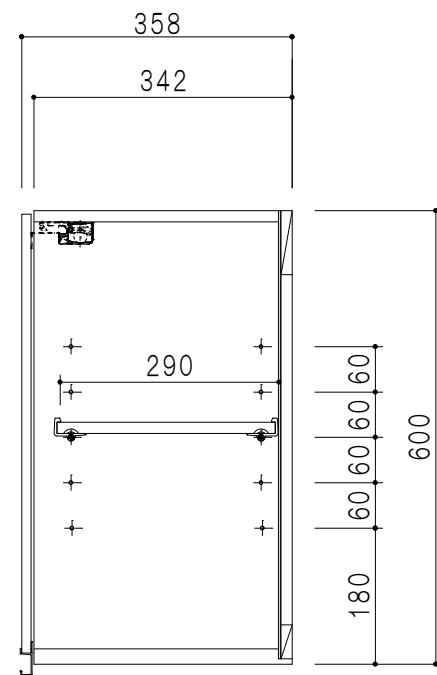

平面図

立面図

断面図

背面図

仕様	
天板	片面化粧パーティクルボード 15 t
左側板	両面フラッシュ14.5 t 片側不燃材9 t 貼
右側板	両面フラッシュ14.5 t 片側不燃材9 t 貼
見上板	両面フラッシュ20.5 t 片面不燃材6 t 貼
背板	カラーMDF・落とし込み
扉	両面化粧パーティクルボード 12 t 耐震ラッチ付
丁番	ワンタッチスライド式丁番
棚板	可動式 棚板 15 t
把手	アルミー文字把手

扉色	
SW	ホワイト
LG	木目
UW	ウルトラホワイト (艶有)
WN	ウイザークラッド (艶有)
BS	ブラックストーン
PM	パールグレイ
MD	ダークグレイ

名称 不燃仕様 吊り戸棚 高さ60cmタイプ

図面名称 KTD3-60-60FH

SCALE 1/10

DATA 2023.05.01

CHECKED DRAWING T. K

SHEET NO.