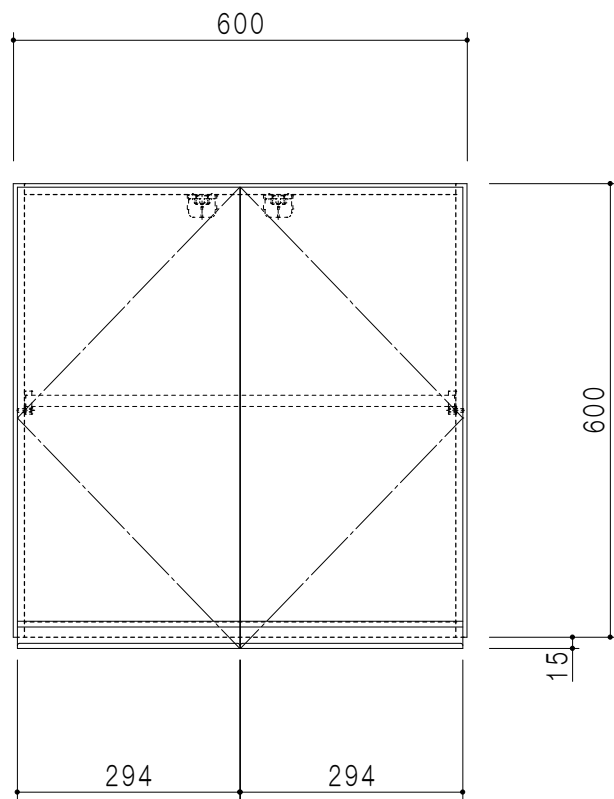

平面図

立面図

断面図

背面図

仕様	
天板	片面化粧パーティクルボード 15 t
左側板	両面フラッシュ14.5 t 片側不燃材9 t 貼
右側板	両面フラッシュ14.5 t 片側不燃材9 t 貼
見上板	両面フラッシュ20.5 t 片面不燃材6 t 貼
背板	カラーMDF・落とし込み
扉	両面化粧パーティクルボード 12 t 耐震ラッチ付
丁番	ワンタッチスライド式丁番
棚板	可動式 棚板 15 t
把手	アルミー文字把手

扉色	
SW	ホワイト
LG	木目
UW	ウルトラホワイト (艶有)
WN	ウイザークラッド (艶有)
BS	ブラックストーン
PM	パールグレイ
MD	ダークグレイ

名称 不燃仕様 吊り戸棚 高さ60cmタイプ

図面名称 KTD3-60-60FH

SCALE 1/10

DATA 2023.05.01

CHECKED DRAWING T. K

SHEET NO.