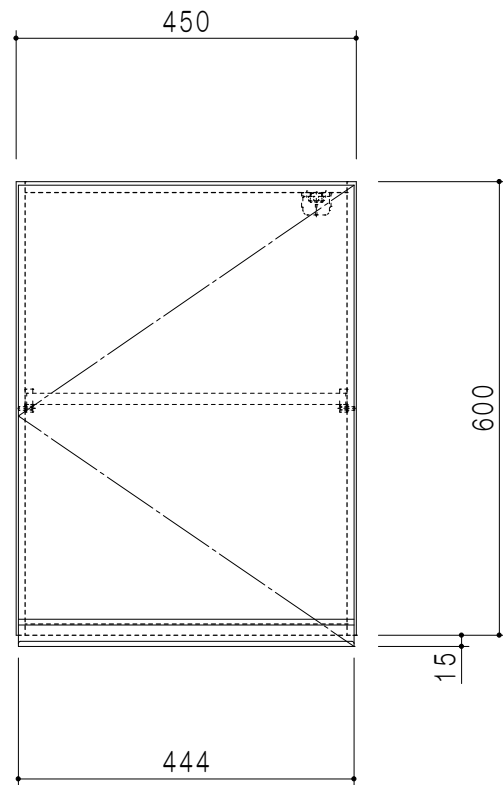

平面図

立面図

断面図

背面図

仕様	
天板	片面化粧パーティクルボード 15 t
左側板	低圧メラミン化粧パーティクルボード 12 t
右側板	低圧メラミン化粧パーティクルボード 12 t
見上板	低圧メラミン化粧パーティクルボード 15 t
背板	カラーMDF・落とし込み
扉	両面化粧パーティクルボード 12 t 耐震ラッチ付
丁番	ワンタッチスライド式丁番
棚板	可動式 棚板 15 t
把手	アルミー文字把手

扉色	
SW	ホワイト
LG	木目
UW	ウルトラ木目 (艶有)
WN	ウイザークット (艶有)
BS	ブラックストーン
PM	パールグレイ
MD	ダークグレイ

名称 吊り戸棚 高さ60cmタイプ

図面名称 KTD3-60-45HS (左)

SCALE 1/10

DATA 2023.05.01

CHECKED DRAWING T. K

SHEET NO.