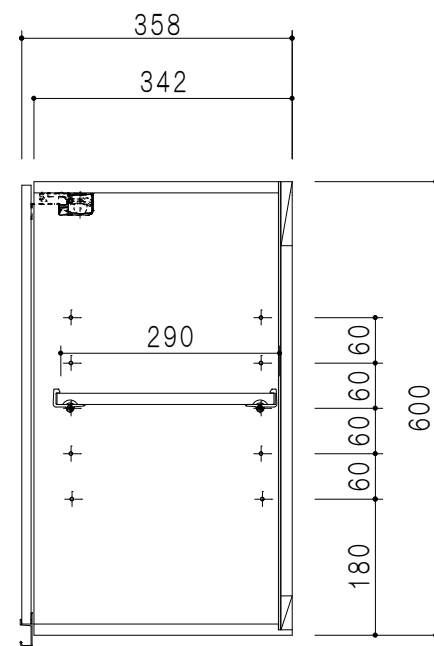

平面図

立面図

断面図

背面図

仕様	
天板	片面化粧パーティクルボード 15 t
左側板	低圧メラミン化粧パーティクルボード 12 t
右側板	低圧メラミン化粧パーティクルボード 12 t
見上板	低圧メラミン化粧パーティクルボード 15 t
背板	カラーMDF・落とし込み
扉	両面化粧パーティクルボード 12 t 耐震ラッチ付
丁番	ワンタッチスライド式丁番
棚板	可動式 棚板 15 t
把手	アルミー文字把手

扉色	
SW	ホワイト
LG	木目
UW	ウルトラ木目 (艶有)
WN	ウイザークット (艶有)
BS	ブラックストーン
PM	パールグレイ
MD	ダークグレイ

名称 吊り戸棚 高さ60cmタイプ

図面名称 KTD3-60-45HS (左)

SCALE 1/10

DATA 2023.05.01

CHECKED DRAWING T. K

SHEET NO.