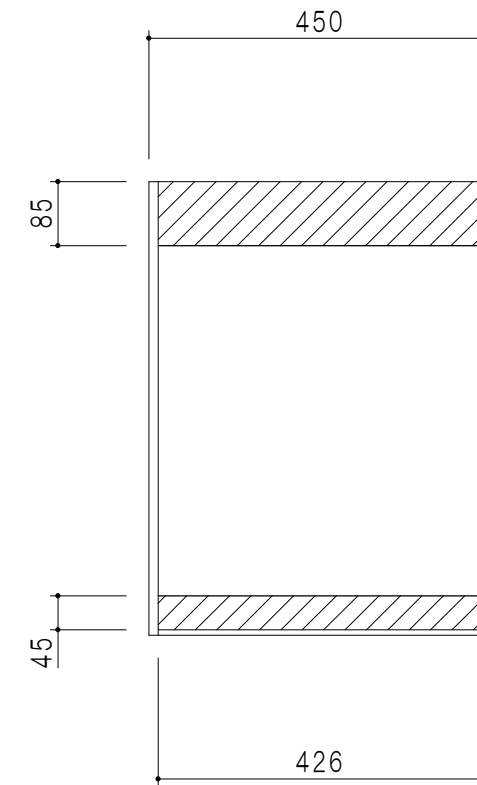

平面図

立面図

断面図

背面図

仕様	
天板	片面化粧パーティクルボード 15 t
左側板	低圧メラミン化粧パーティクルボード 12 t
右側板	低圧メラミン化粧パーティクルボード 12 t
見上板	低圧メラミン化粧パーティクルボード 15 t
背板	カラーMDF・落とし込み
扉	両面化粧パーティクルボード 12 t 耐震ラッチ付
丁番	ワンタッチスライド式丁番
棚板	可動式 棚板 15 t
把手	アルミー文字把手

扉色	
SW	ホワイト
LG	木目
UW	ウルトラ木目 (艶有)
WN	ウイザークット (艶有)
BS	ブラックストーン
PM	パールグレイ
MD	ダークグレイ

名称 吊り戸棚 高さ60cmタイプ

図面名称 KTD3-60-45HS (左)

SCALE 1/10

DATA 2023.05.01

CHECKED DRAWING T. K

SHEET NO.