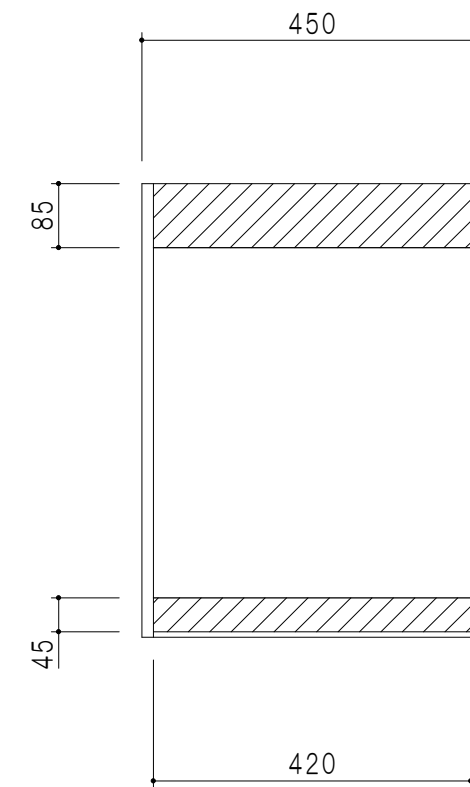

平面図

立面図

断面図

背面図

仕様	
天板	片面化粧パーティクルボード 15 t
左側板	両面フラッシュ14.5 t 片側不燃材9 t 貼
右側板	両面フラッシュ14.5 t 片側不燃材9 t 貼
見上板	両面フラッシュ20.5 t 片面不燃材6 t 貼
背板	カラーMDF・落とし込み
扉	両面化粧パーティクルボード 12 t 耐震ラッチ付
丁番	ワンタッチスライド式丁番
棚板	可動式 棚板 15 t
把手	アルミー文字把手

扉色	
SW	ホワイト
LG	木目
UW	ウルトラホワイト (艶有)
WN	ウイザークラウド (艶有)
BS	ブラックストーン
PM	パールグレイ
MD	ダークグレイ

名称  
不燃仕様 吊り戸棚 高さ60cmタイプ

図面名称  
KTD3-60-45FH (右)

SCALE  
1/10

DATA  
2023.05.01

CHECKED  
DRAWING  
T. K

SHEET NO.