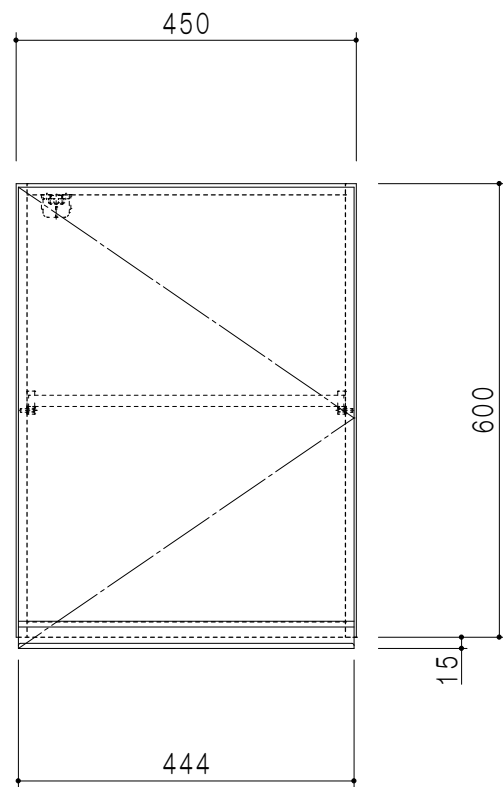

平面図

立面図

断面図

背面図

仕様	
天板	片面化粧パーティクルボード 15 t
左側板	両面フラッシュ14.5 t 片側不燃材9 t 貼
右側板	両面フラッシュ14.5 t 片側不燃材9 t 貼
見上板	両面フラッシュ20.5 t 片面不燃材6 t 貼
背板	カラーMDF・落とし込み
扉	両面化粧パーティクルボード 12 t 耐震ラッチ付
丁番	ワンタッチスライド式丁番
棚板	可動式 棚板 15 t
把手	アルミー文字把手

扉色	
SW	ホワイト
LG	木目
UW	ウルトラホワイト (艶有)
WN	ウイザークラウド (艶有)
BS	ブラックストーン
PM	パールグレイ
MD	ダークグレイ

名称  
不燃仕様 吊り戸棚 高さ60cmタイプ

図面名称  
KTD3-60-45FH (右)

SCALE  
1/10

DATA  
2023.05.01

CHECKED  
DRAWING  
T. K

SHEET NO.