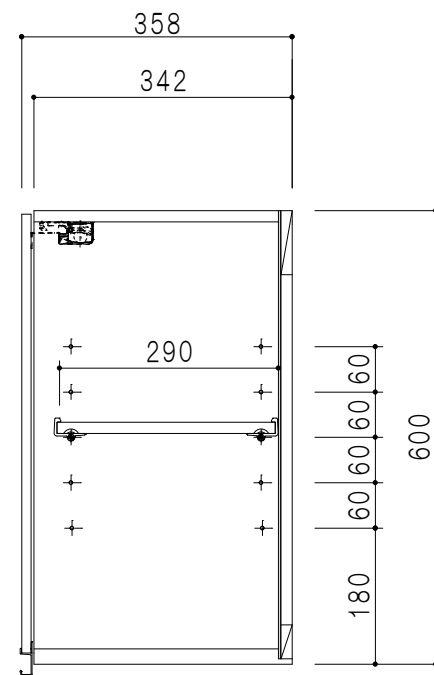

平面図

立面図

断面図

背面図

仕様	
天板	片面化粧パーティクルボード 15 t
左側板	両面フラッシュ14.5 t 片側不燃材9 t 貼
右側板	両面フラッシュ14.5 t 片側不燃材9 t 貼
見上板	両面フラッシュ20.5 t 片面不燃材6 t 貼
背板	カラーMDF・落とし込み
扉	両面化粧パーティクルボード 12 t 耐震ラッチ付
丁番	ワンタッチスライド式丁番
棚板	可動式 棚板 15 t
把手	アルミー文字把手

扉色	
SW	ホワイト
LG	木目
UW	ウルトラホワイト (艶有)
WN	ウイザークラウド (艶有)
BS	ブラックストーン
PM	パールグレイ
MD	ダークグレイ

名称  
不燃仕様 吊り戸棚 高さ60cmタイプ

図面名称  
KTD3-60-45FH (右)

SCALE  
1/10

DATA  
2023.05.01

CHECKED  
DRAWING  
T. K

SHEET NO.