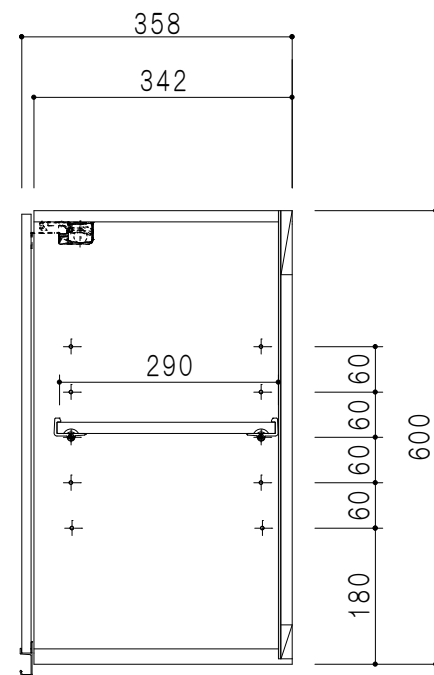

平面図

立面図

断面図

背面図

仕様	
天板	片面化粧パーティクルボード 15 t
左側板	両面フラッシュ14.5 t 片側不燃材9 t 貼
右側板	両面フラッシュ14.5 t 片側不燃材9 t 貼
見上板	両面フラッシュ20.5 t 片面不燃材6 t 貼
背板	カラーMDF・落とし込み
扉	両面化粧パーティクルボード 12 t 耐震ラッチ付
丁番	ワンタッチスライド式丁番
棚板	可動式 棚板 15 t
把手	アルミー文字把手

扉色	
SW	ホワイト
LG	木目
UW	ウルトラホワイト (艶有)
WN	ウイザークラウド (艶有)
BS	ブラックストーン
PM	パールグレイ
MD	ダークグレイ

名称 不燃仕様 吊り戸棚 高さ60cmタイプ

図面名称 KTD3-60-45FH(左)

SCALE 1/10

DATA 2023.05.01

CHECKED T. K

DRAWING SHEET NO.