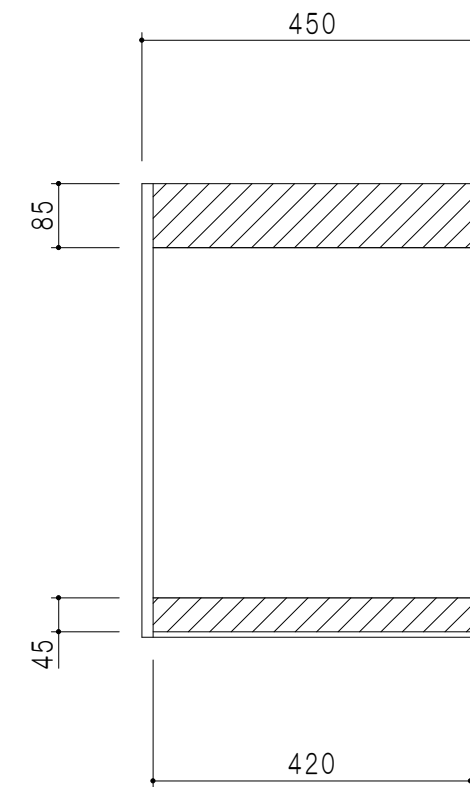

平面図

立面図

断面図

背面図

仕様	
天板	片面化粧パーティクルボード 15 t
左側板	両面フラッシュ14.5 t 片側不燃材9 t 貼
右側板	両面フラッシュ14.5 t 片側不燃材9 t 貼
見上板	両面フラッシュ20.5 t 片面不燃材6 t 貼
背板	カラーMDF・落とし込み
扉	両面化粧パーティクルボード 12 t 耐震ラッチ付
丁番	ワンタッチスライド式丁番
棚板	可動式 棚板 15 t
把手	アルミー文字把手

扉色	
SW	ホワイト
LG	木目
UW	ウルトラホワイト (艶有)
WN	ウイザークラウド (艶有)
BS	ブラックストーン
PM	パールグレイ
MD	ダークグレイ

名称 不燃仕様 吊り戸棚 高さ60cmタイプ

図面名称 KTD3-60-45FH(左)

SCALE 1/10

DATA 2023.05.01

CHECKED T. K

DRAWING SHEET NO.