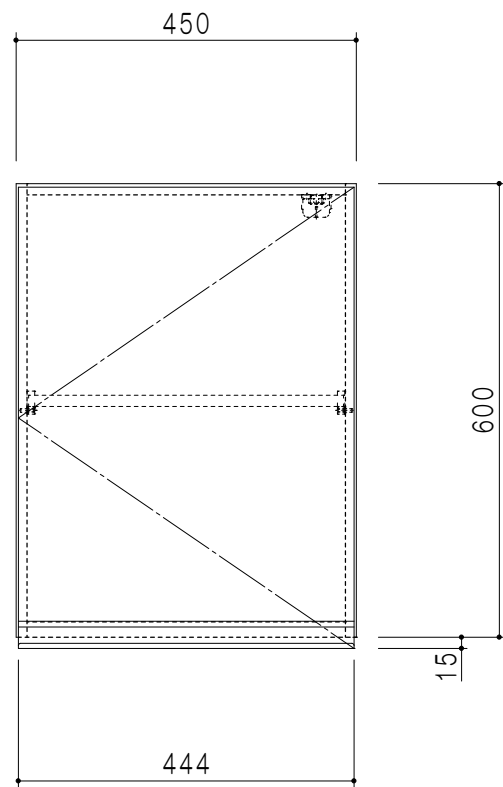

平面図

立面図

断面図

背面図

仕様	
天板	片面化粧パーティクルボード 15 t
左側板	両面フラッシュ14.5 t 片側不燃材9 t 貼
右側板	両面フラッシュ14.5 t 片側不燃材9 t 貼
見上板	両面フラッシュ20.5 t 片面不燃材6 t 貼
背板	カラーMDF・落とし込み
扉	両面化粧パーティクルボード 12 t 耐震ラッチ付
丁番	ワンタッチスライド式丁番
棚板	可動式 棚板 15 t
把手	アルミー文字把手

扉色	
SW	ホワイト
LG	木目
UW	ウルトラホワイト (艶有)
WN	ウイザークラウド (艶有)
BS	ブラックストーン
PM	パールグレイ
MD	ダークグレイ

名称 不燃仕様 吊り戸棚 高さ60cmタイプ

図面名称 KTD3-60-45FH(左)

SCALE 1/10

DATA 2023.05.01

CHECKED T. K

DRAWING SHEET NO.