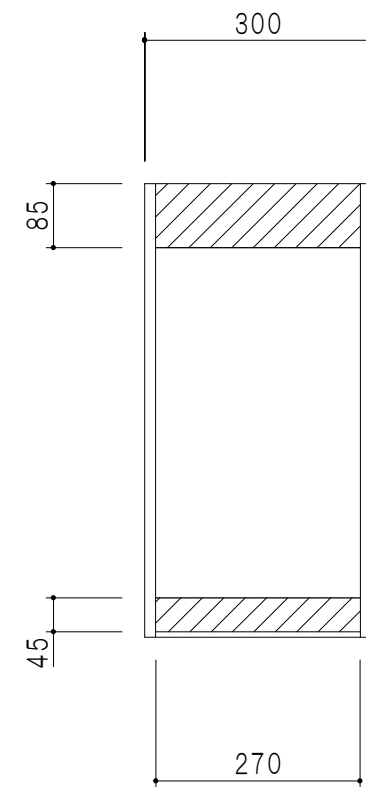

平面図

立面図

断面図

背面図

| 仕様 | |
|-----|---------------------------|
| 天板 | 片面化粧パーティクルボード 15 t |
| 左側板 | 両面フラッシュ14.5 t 片側不燃材9 t 貼 |
| 右側板 | 両面フラッシュ14.5 t 片側不燃材9 t 貼 |
| 見上板 | 両面フラッシュ20.5 t 片面不燃材6 t 貼 |
| 背板 | カラーMDF・落とし込み |
| 扉 | 両面化粧パーティクルボード 12 t 耐震ラッチ付 |
| 丁番 | ワンタッチスライド式丁番 |
| 棚板 | 可動式 棚板 15 t |
| 把手 | アルミー文字把手 |