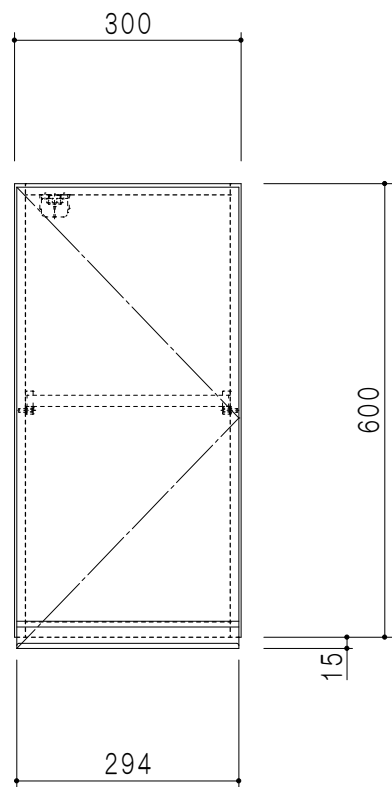

平面図

立面図

断面図

背面図

| 仕様 | |
|-----|---------------------------|
| 天板 | 片面化粧パーティクルボード 15 t |
| 左側板 | 両面フラッシュ14.5 t 片側不燃材9 t 貼 |
| 右側板 | 両面フラッシュ14.5 t 片側不燃材9 t 貼 |
| 見上板 | 両面フラッシュ20.5 t 片面不燃材6 t 貼 |
| 背板 | カラーMDF・落とし込み |
| 扉 | 両面化粧パーティクルボード 12 t 耐震ラッチ付 |
| 丁番 | ワンタッチスライド式丁番 |
| 棚板 | 可動式 棚板 15 t |
| 把手 | アルミー文字把手 |