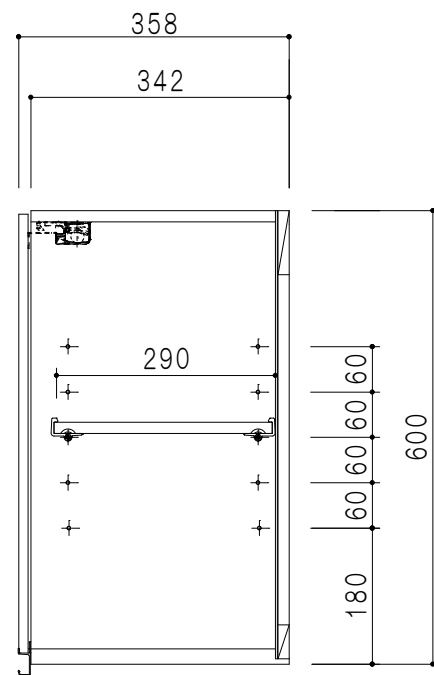

平面図

立面図

断面図

背面図

| 仕様 | |
|-----|---------------------------|
| 天板 | 片面化粧パーティクルボード 15 t |
| 左側板 | 両面フラッシュ14.5 t 片側不燃材9 t 貼 |
| 右側板 | 両面フラッシュ14.5 t 片側不燃材9 t 貼 |
| 見上板 | 両面フラッシュ20.5 t 片面不燃材6 t 貼 |
| 背板 | カラーMDF・落とし込み |
| 扉 | 両面化粧パーティクルボード 12 t 耐震ラッチ付 |
| 丁番 | ワンタッチスライド式丁番 |
| 棚板 | 可動式 棚板 15 t |
| 把手 | アルミー文字把手 |